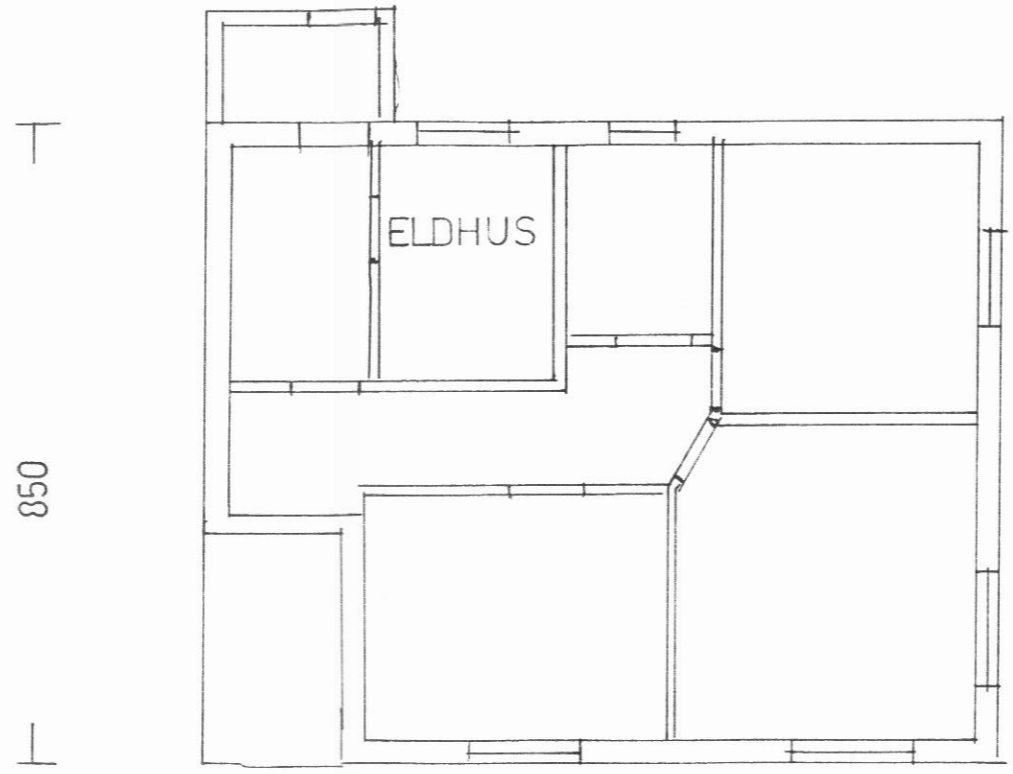

KARLSBRAUT 22

KJALLARI 836 M<sup>2</sup> 209 M<sup>3</sup>  
HÆD 83.6 M<sup>2</sup> 213 M<sup>3</sup>

KJALLARI

MK. I:100

*Dalvik 2/3 71.  
Haugen. 7*