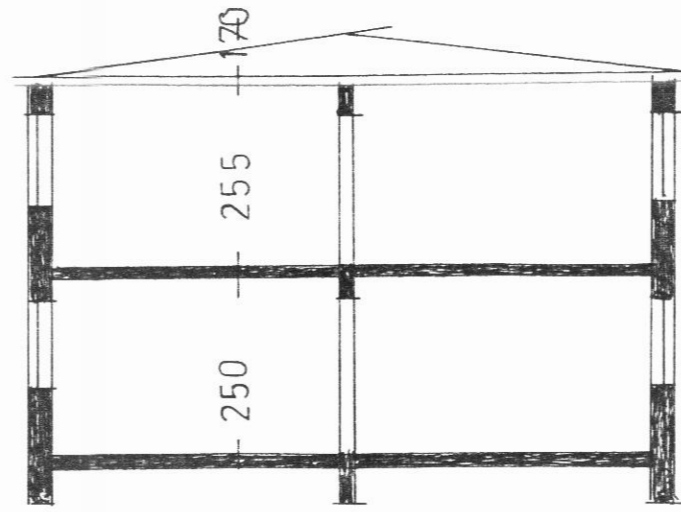

KARLSBRAUT 22

KJALLARI 836 M<sup>2</sup> 209 M<sup>3</sup>  
HÆD 83.6 M<sup>2</sup> 213 M<sup>3</sup>

KJALLARI

MK. I:100

*Dalvik 2/3 71.  
Haugen. 7*