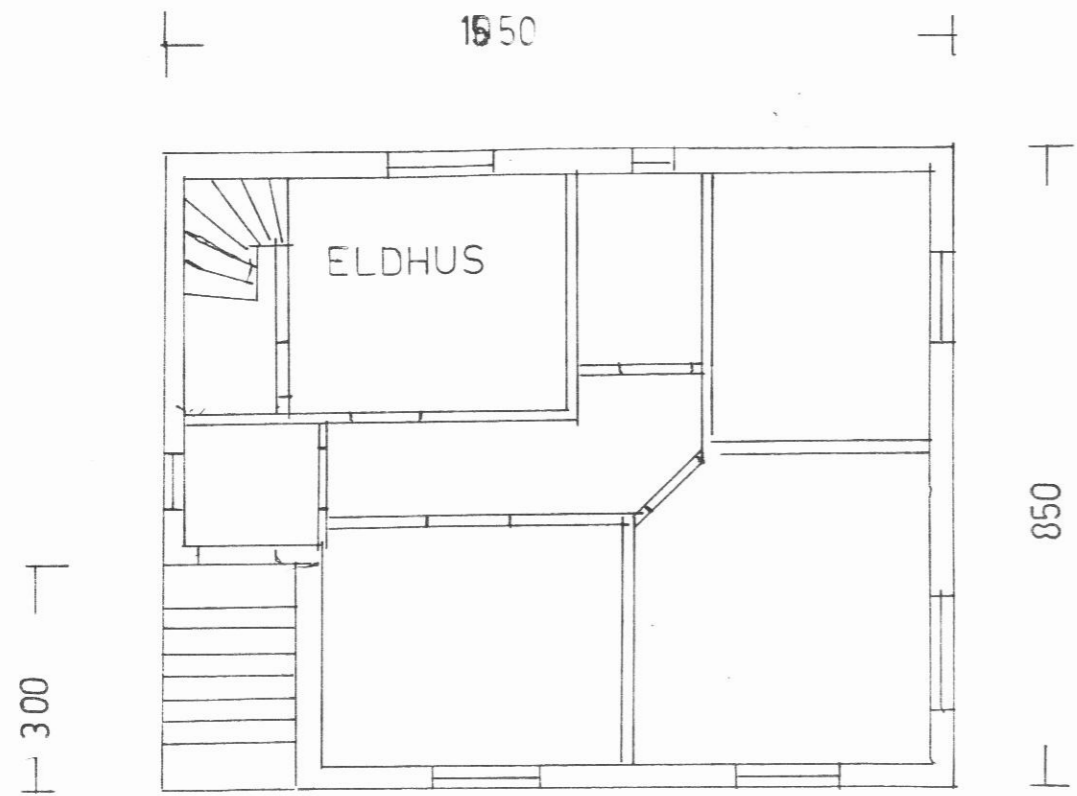

KARLSBRAUT 22

KJALLARI 836 M<sup>2</sup> 209 M<sup>3</sup>  
HÆD 83.6 M<sup>2</sup> 213 M<sup>3</sup>

KJALLARI

MK. I:100

*Dalvik 2/3 71.  
Haugen. 7*