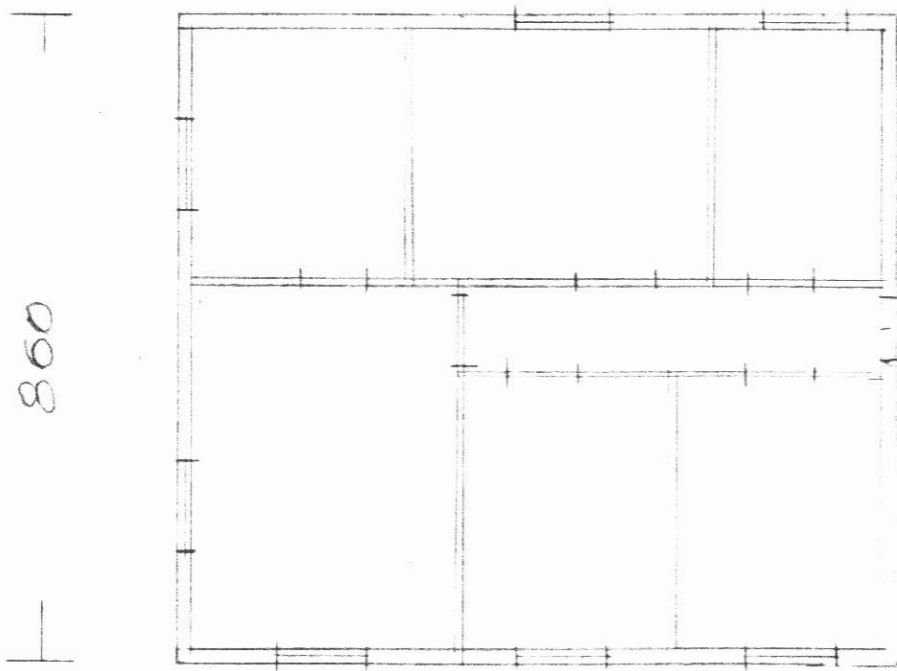

KARLSBRAUTI

860

950

KJALLARI	40. M <sup>3</sup>	88. M <sup>3</sup>
HÆÐ	81.7 M <sup>3</sup>	212. M <sup>3</sup>
RIS	31.7 M <sup>3</sup>	64. M <sup>3</sup>
		364 M <sup>3</sup>

M.K. 1:100

Dagur 15/3 1910

T.

Handwritten notes and signatures at the bottom right corner.