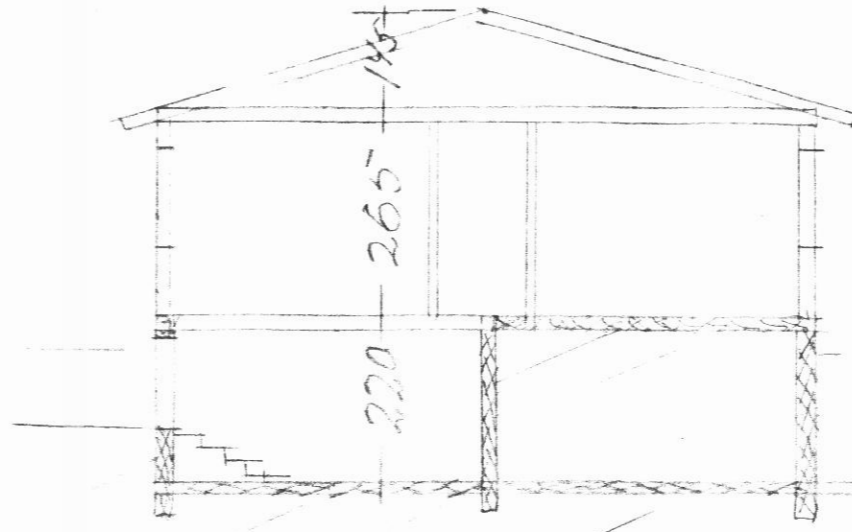

KARLSBRAUTI

860

950

KJALLARI	40. M <sup>3</sup>	88. M <sup>3</sup>
HÆÐ	81.7 M <sup>3</sup>	212. M <sup>3</sup>
RIS	31.7 M <sup>3</sup>	64. M <sup>3</sup>
		364 M <sup>3</sup>

M.K. 1:100

Dagur 15/3 1910

T.

Handwritten notes and signatures at the bottom right corner.