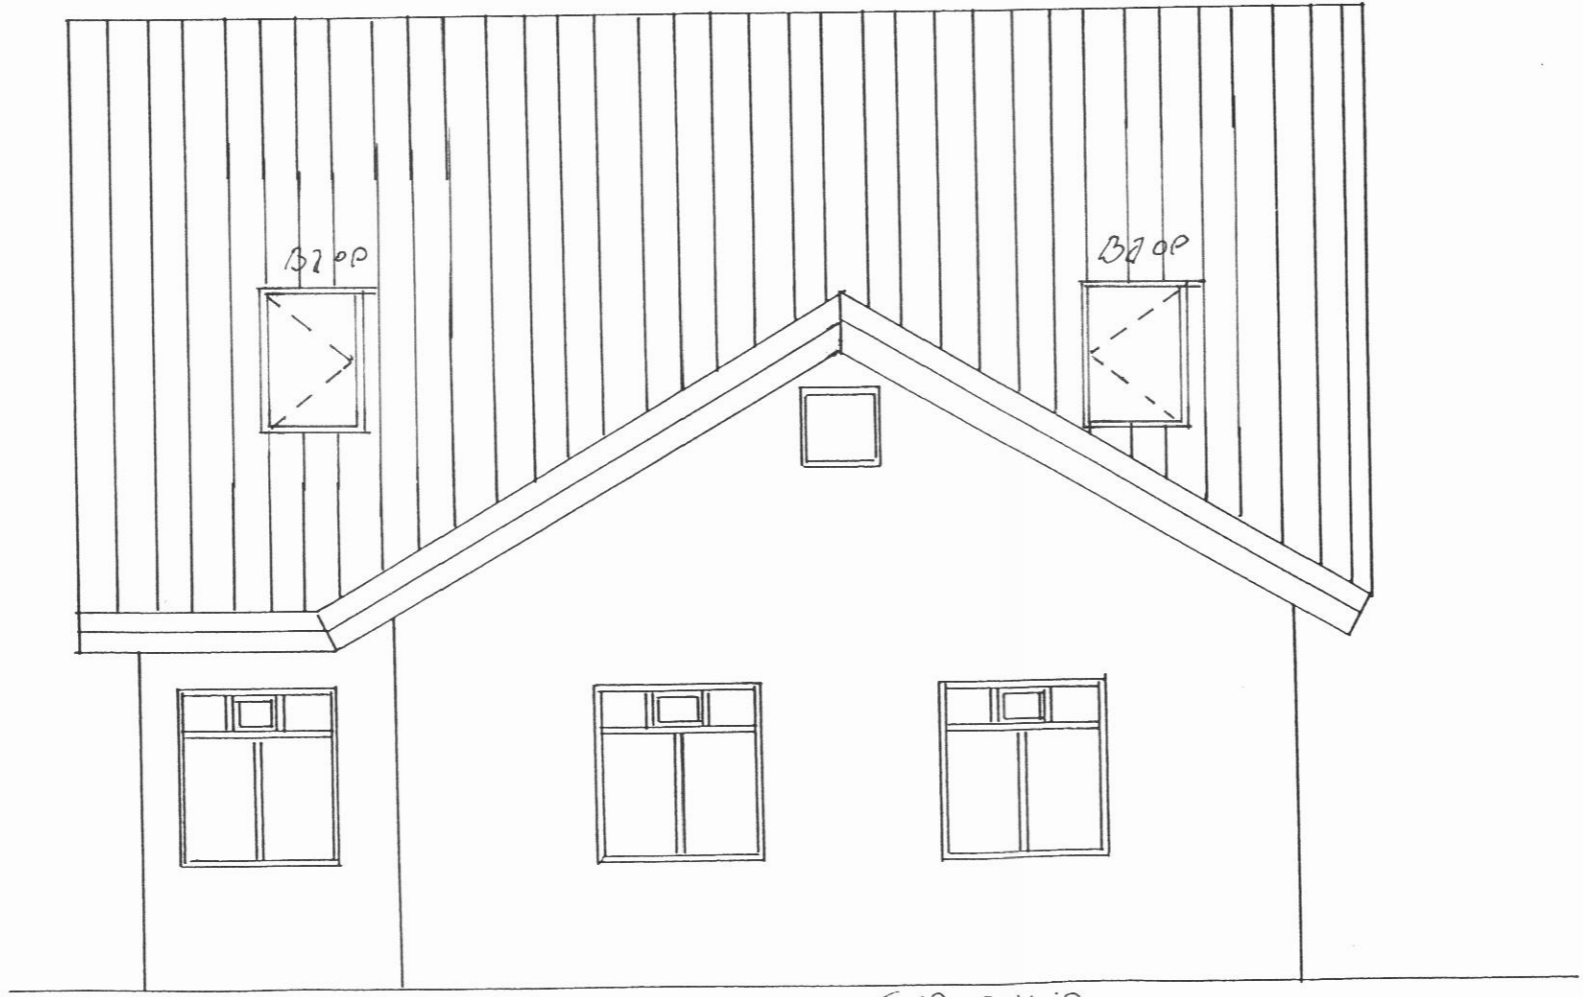

4/9'02

VESTURHLIÐ

SUÐURHLIÐ

40x 170 x 600

FRITHALD DRUSIC  
LITLIT MÍGU: 1:50  
TEIKNAD I JULI 2002  
Sigrún Kristjánsson