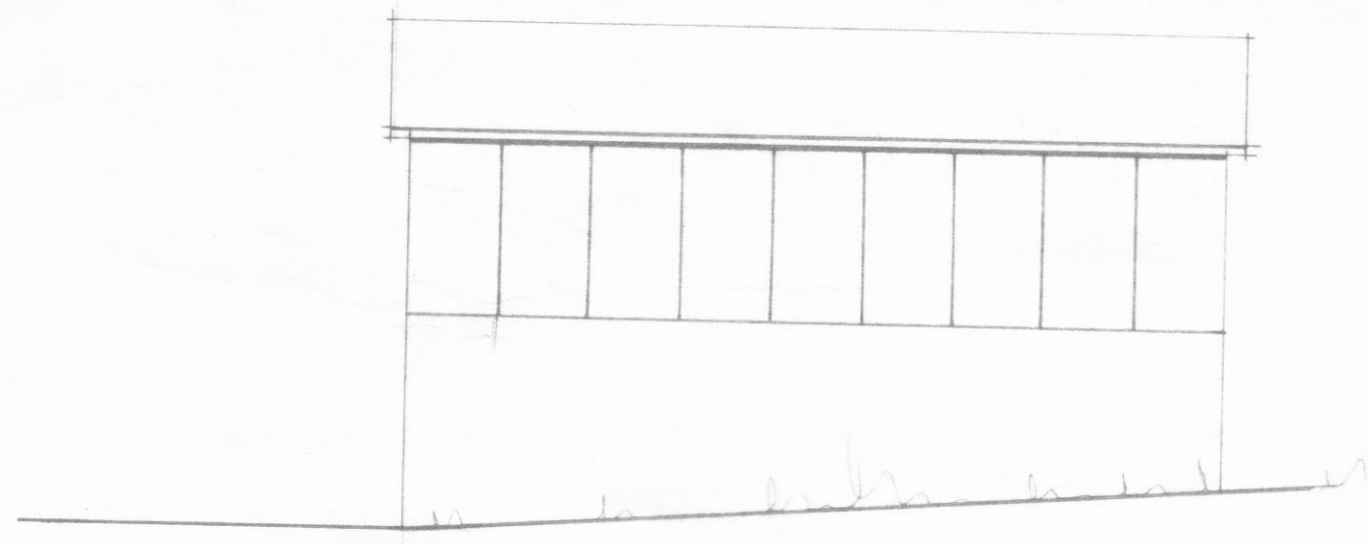

30/5 '85

SUDUR

NORÐUR

AUSTUR

VESTUR

KARLSRAUDATORG

AFSTADA MKJ. 1:500

KARLSRAUDATORG 10. DALVIK.		MÆLIKVARDI: 1:100 1:500
VIÐBYGGING OFAN Á BILSKÚR.		NR.: SKR.01-85.
GLUGGABREYTING.		BREYTING:
TEIKNISTOFAN S.F.		AKUREYRI: APRÍL 1985.
EYRARLANDSVEGI 20 · 602 AKUREYRI · SIMI 24140		<i>[Signature]</i>