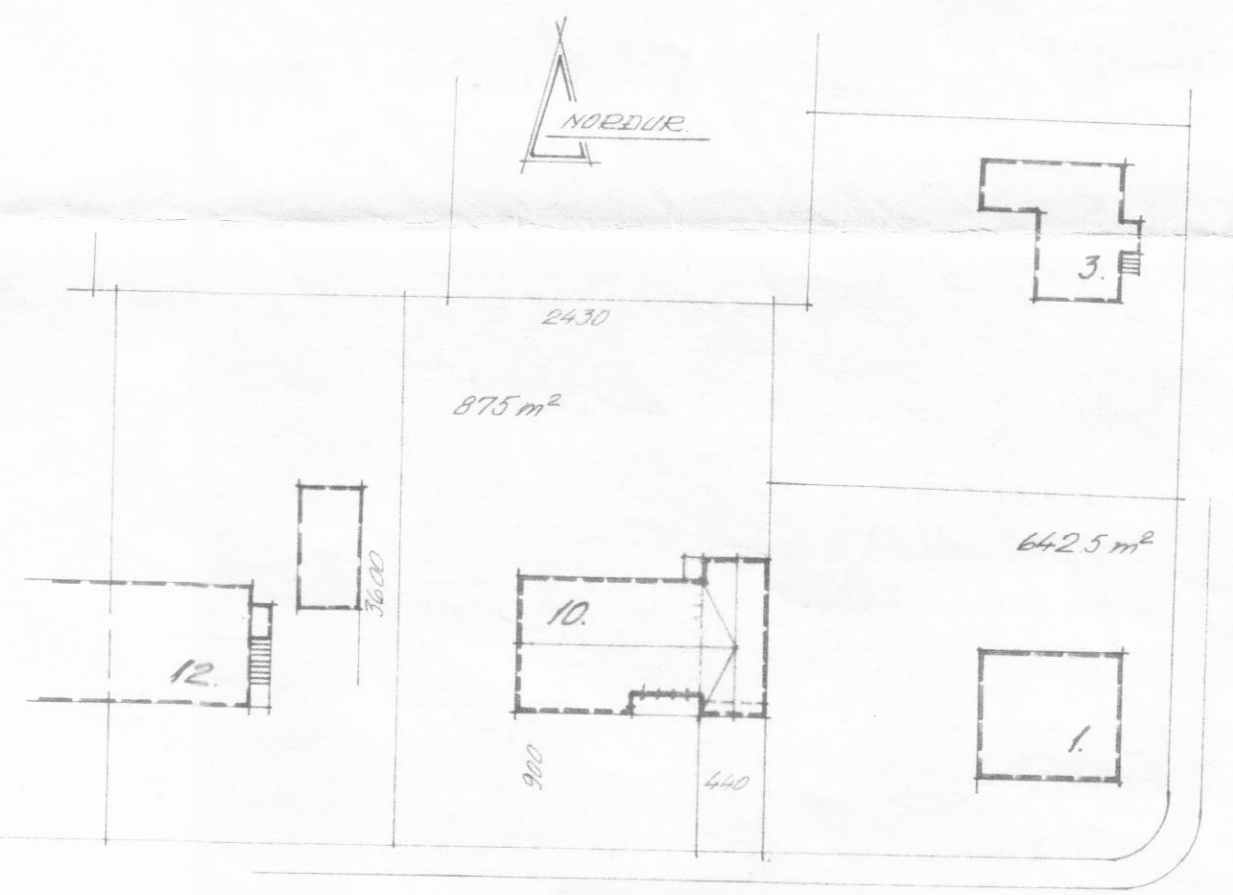

30/5 '85

SUDUR

NORÐUR

AUSTUR

VESTUR

KARLSRAUDATORG

AFSTADA MKJ. 1:500

KARLSRAUDATORG 10. DALVIK.		MÆLIKVARDI: 1:100 1:500
VIÐBYGGING OFAN Á BILSKÚR.		NR.: SKR.01-85.
GLUGGABREYTING.		BREYTING:
TEIKNISTOFAN S.F.		AKUREYRI: APRÍL 1985.
EYRARLANDSVEGI 20 · 602 AKUREYRI · SIMI 24140		<i>[Signature]</i>