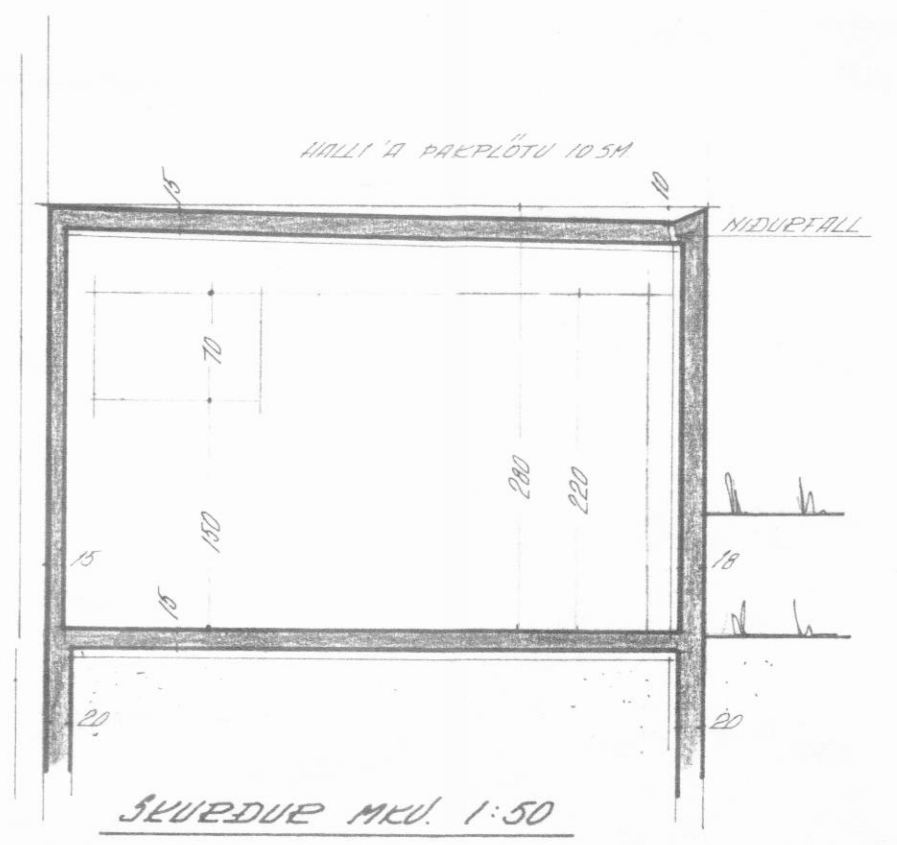

ÞAKHALLI MKU 1:50