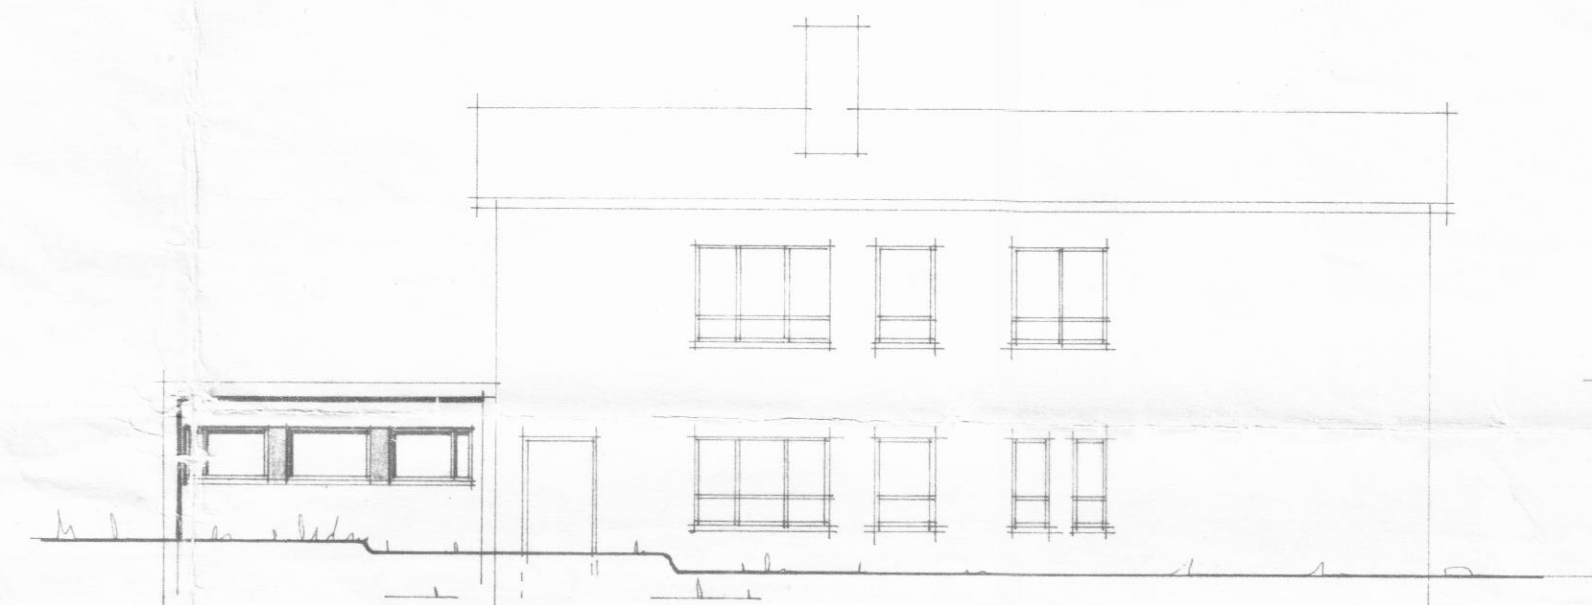

Samþ. 17/5 '80

NORÐUR.

AFSTAÐA MKU 1:500

Supri Suðarsson

KARLSEVAÐATORG 10.		MÆLIKVARDI: 1:50 1:100 1:500
BÍLSKÚR.		NR.: 80008-2.
GEUNNM. - ÚTLIT - AFST. - SEURÐUR.		BREYTING:
TEIKNISTOFAN S.F.		AKUREYRI: APRÍL 1980.
EYRARLANDSVEGI 20 · 602 AKUREYRI · SIMI 24140		<i>Pjetur Múscasson</i> E.T.T.