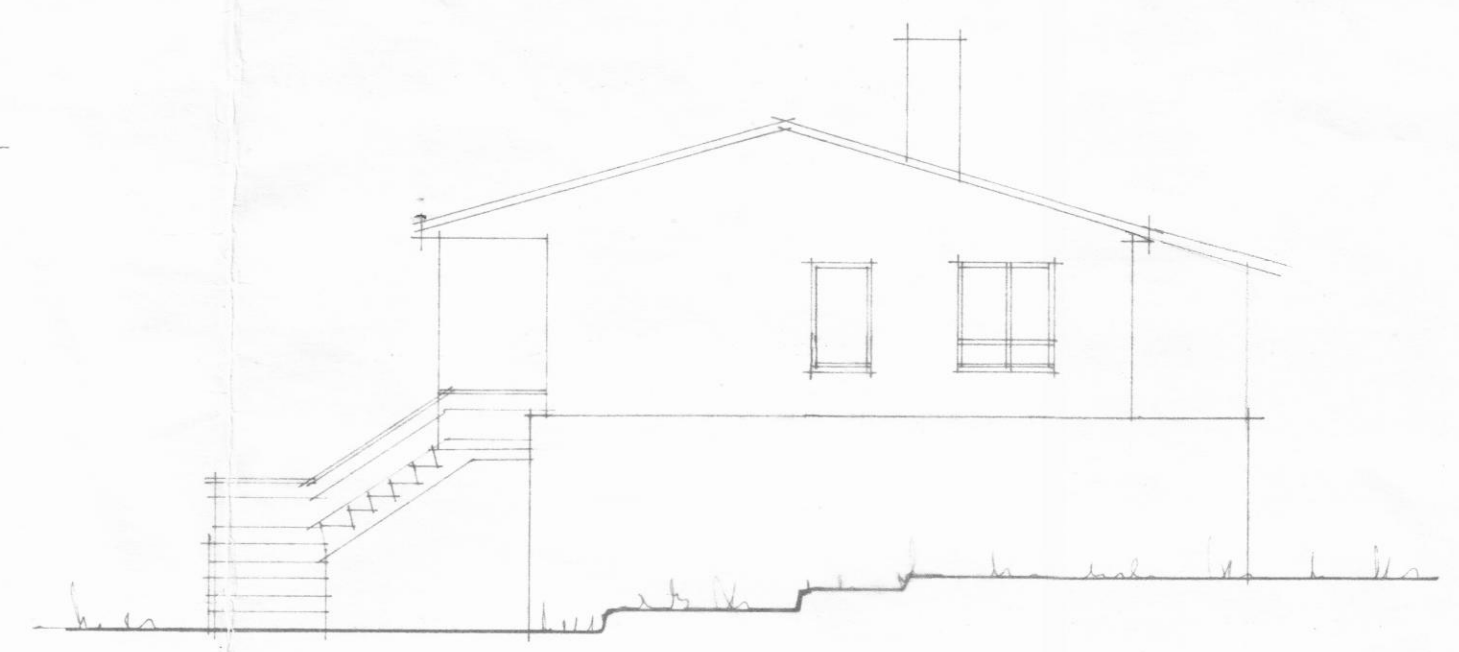

AUSTUR.

Supri Suðarsson

KARLSEVAÐATORG 10.		MÆLIKVARDI: 1:50 1:100 1:500
BÍLSKÚR.		NR.: 80008-2.
GEUNNM. - ÚTLIT - AFST. - SEURÐUR.		BREYTING:
TEIKNISTOFAN S.F.		AKUREYRI: APRÍL 1980.
EYRARLANDSVEGI 20 · 602 AKUREYRI · SIMI 24140		<i>Pjetur Múscasson</i> E.T.T.