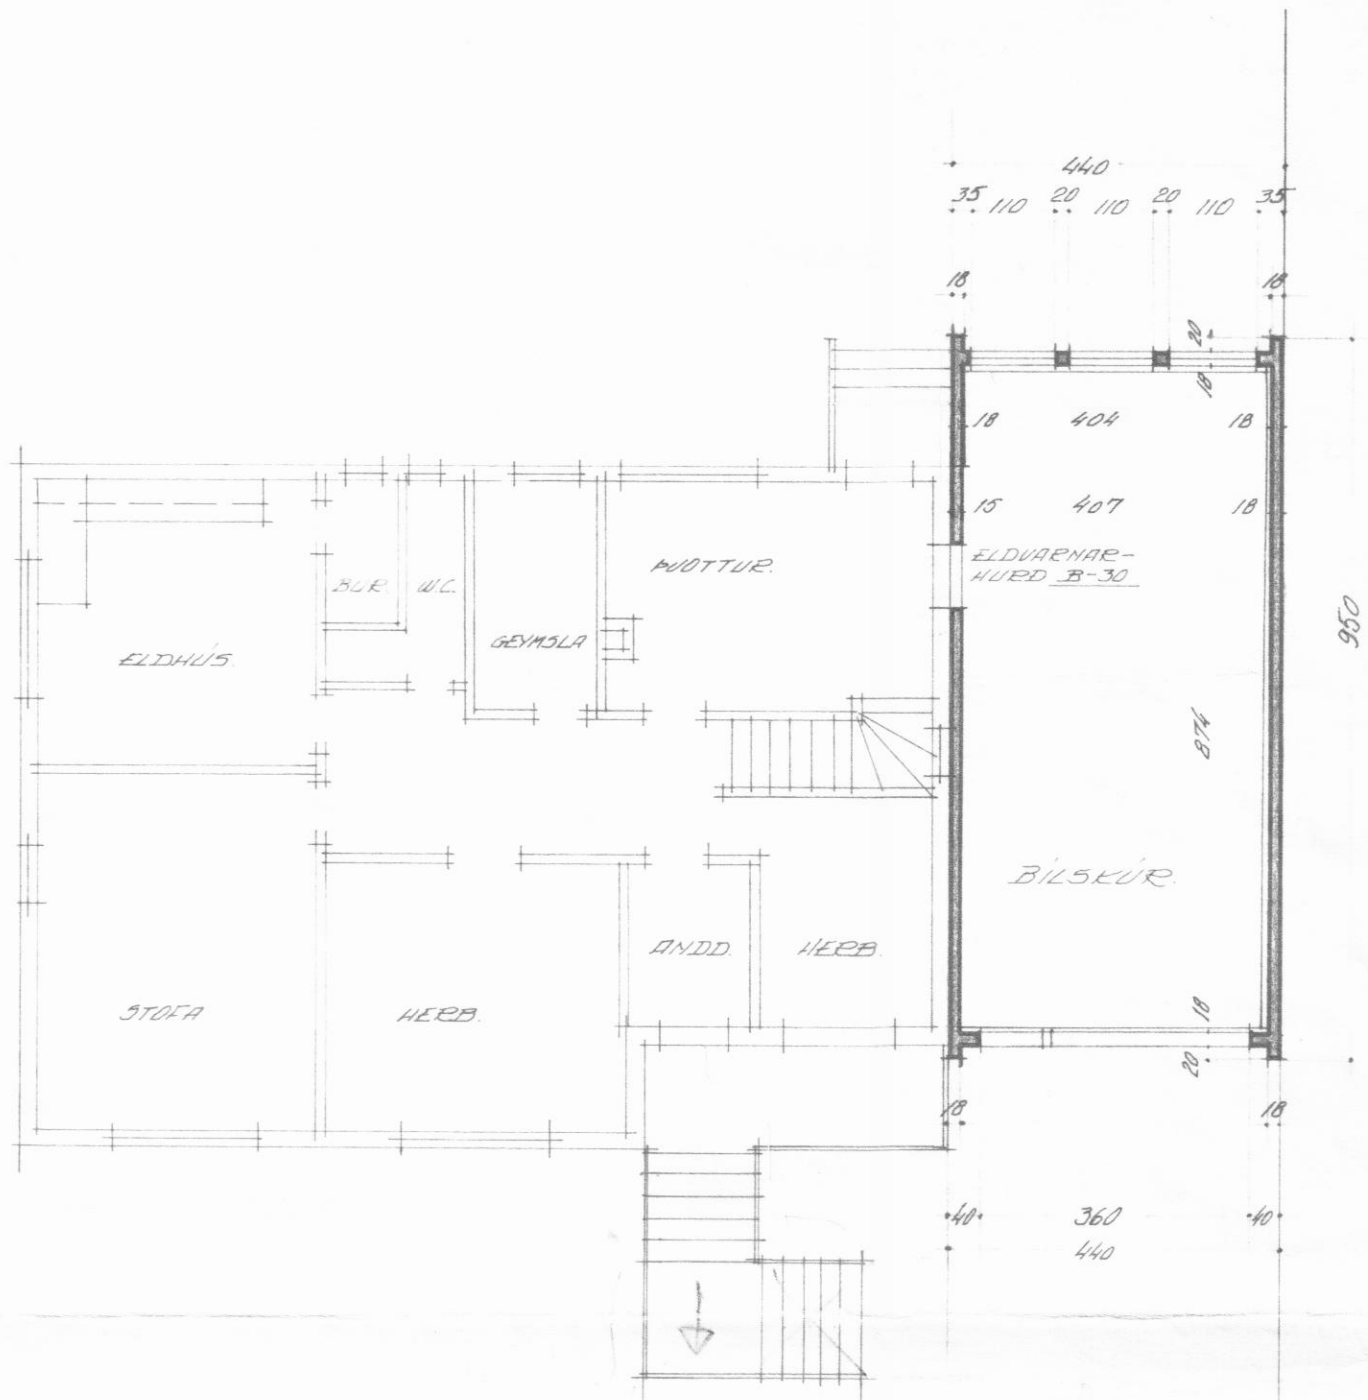

Samþ. 17/5 '80

GEUNNMYND MKU 1:100