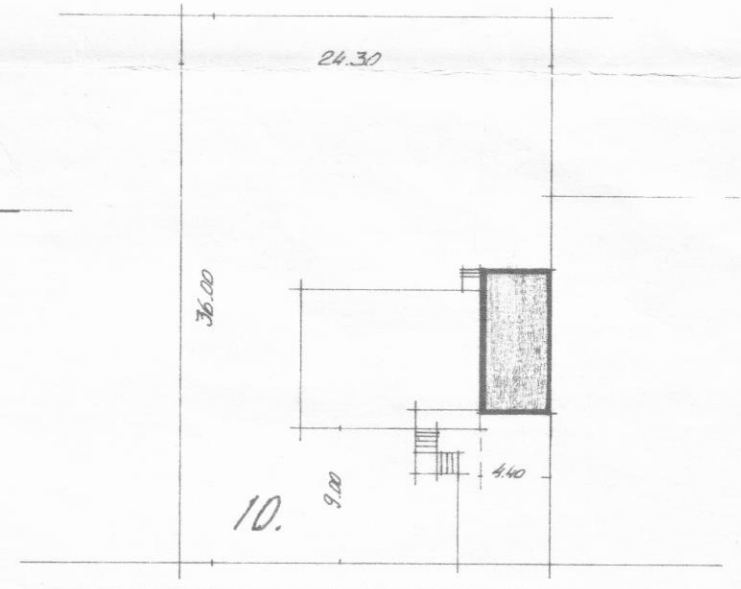

KARLSEVAÐATORG

AFSTAÐA MKU 1:500