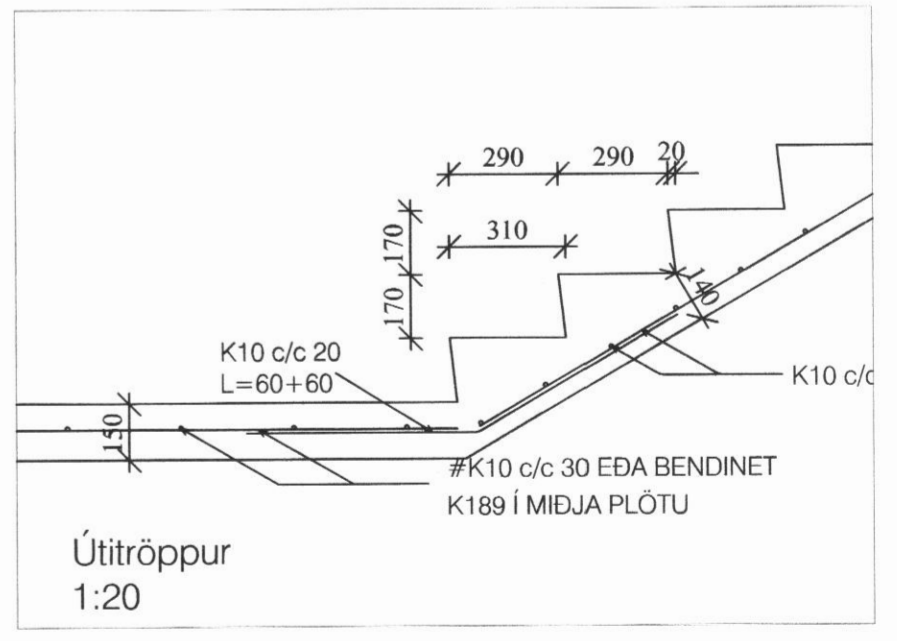

Grunnmynd kjallara
1:100

Grunnmynd 2. hæð
1:100

Grunnmynd 1. hæð
1:100

Úttröppur norðan
1:100

Úttröppur
1:20

KRISTJÁN ELDJÁRN HJARTARSON Byggingafræðingur kt. 100956-3309 TJÖRN SVARFABARDAL Sími: 466-1855 GSM: 846-3390 e-mail: keld@simnet.is	KARLSÁ, DALVÍKURBYGGÐ	15-005
	Gestahús RAUNTEIKNING GRUNNMYNDIR OG DEILI	99-102 99-102
mkv. 1:100 teiknað. KELD	dags. 15/04/2015	