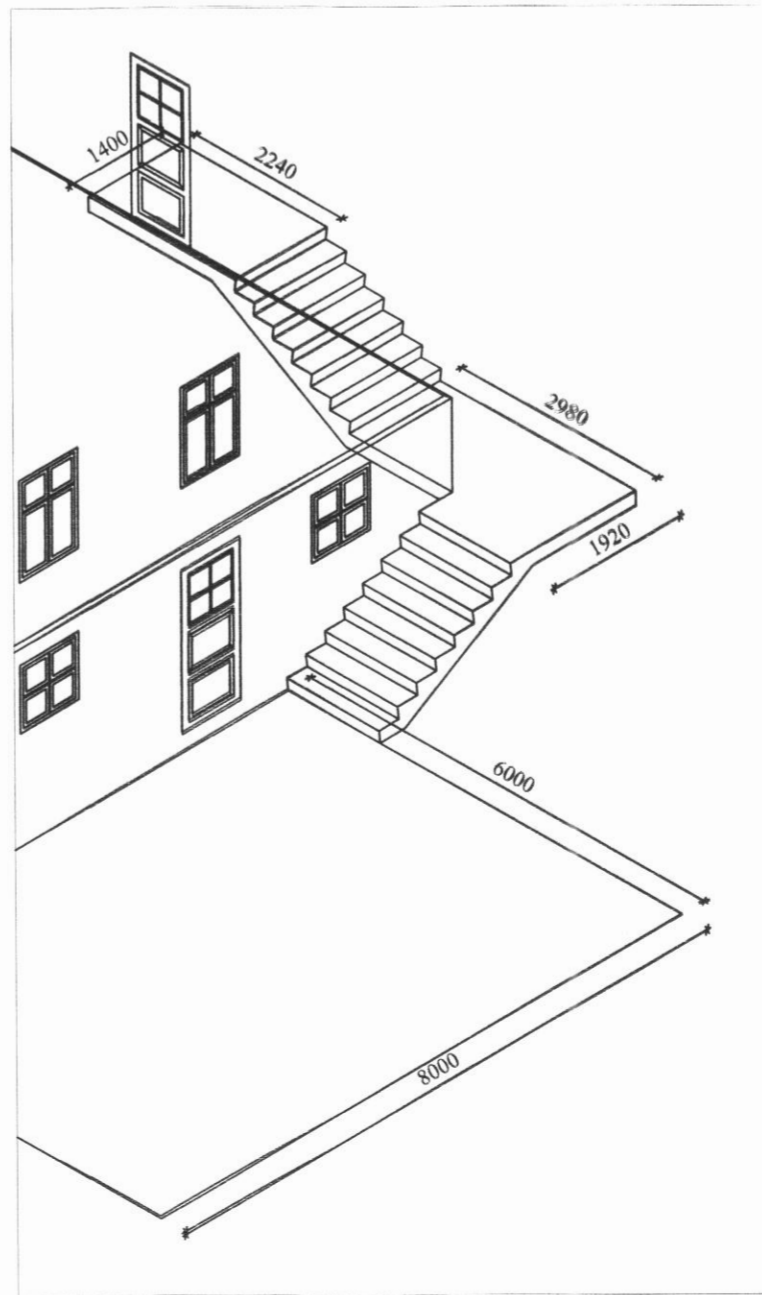

Grunnmynd kjallara
1:100

Grunnmynd 2. hæð
1:100

Grunnmynd 1. hæð
1:100

Úttröppur norðan
1:100

Úttröppur
1:20

KRISTJÁN ELDJÁRN HJARTARSON Byggingafræðingur kt. 100956-3309 TJÖRN SVARFABARDAL Sími: 466-1855 GSM: 846-3390 e-mail: keld@simnet.is	KARLSÁ, DALVÍKURBYGGÐ	15-005
	Gestahús RAUNTEIKNING GRUNNMYNDIR OG DEILI	99-102 99-102
mkv. 1:100 teiknað. KELD	dags. 15/04/2015	