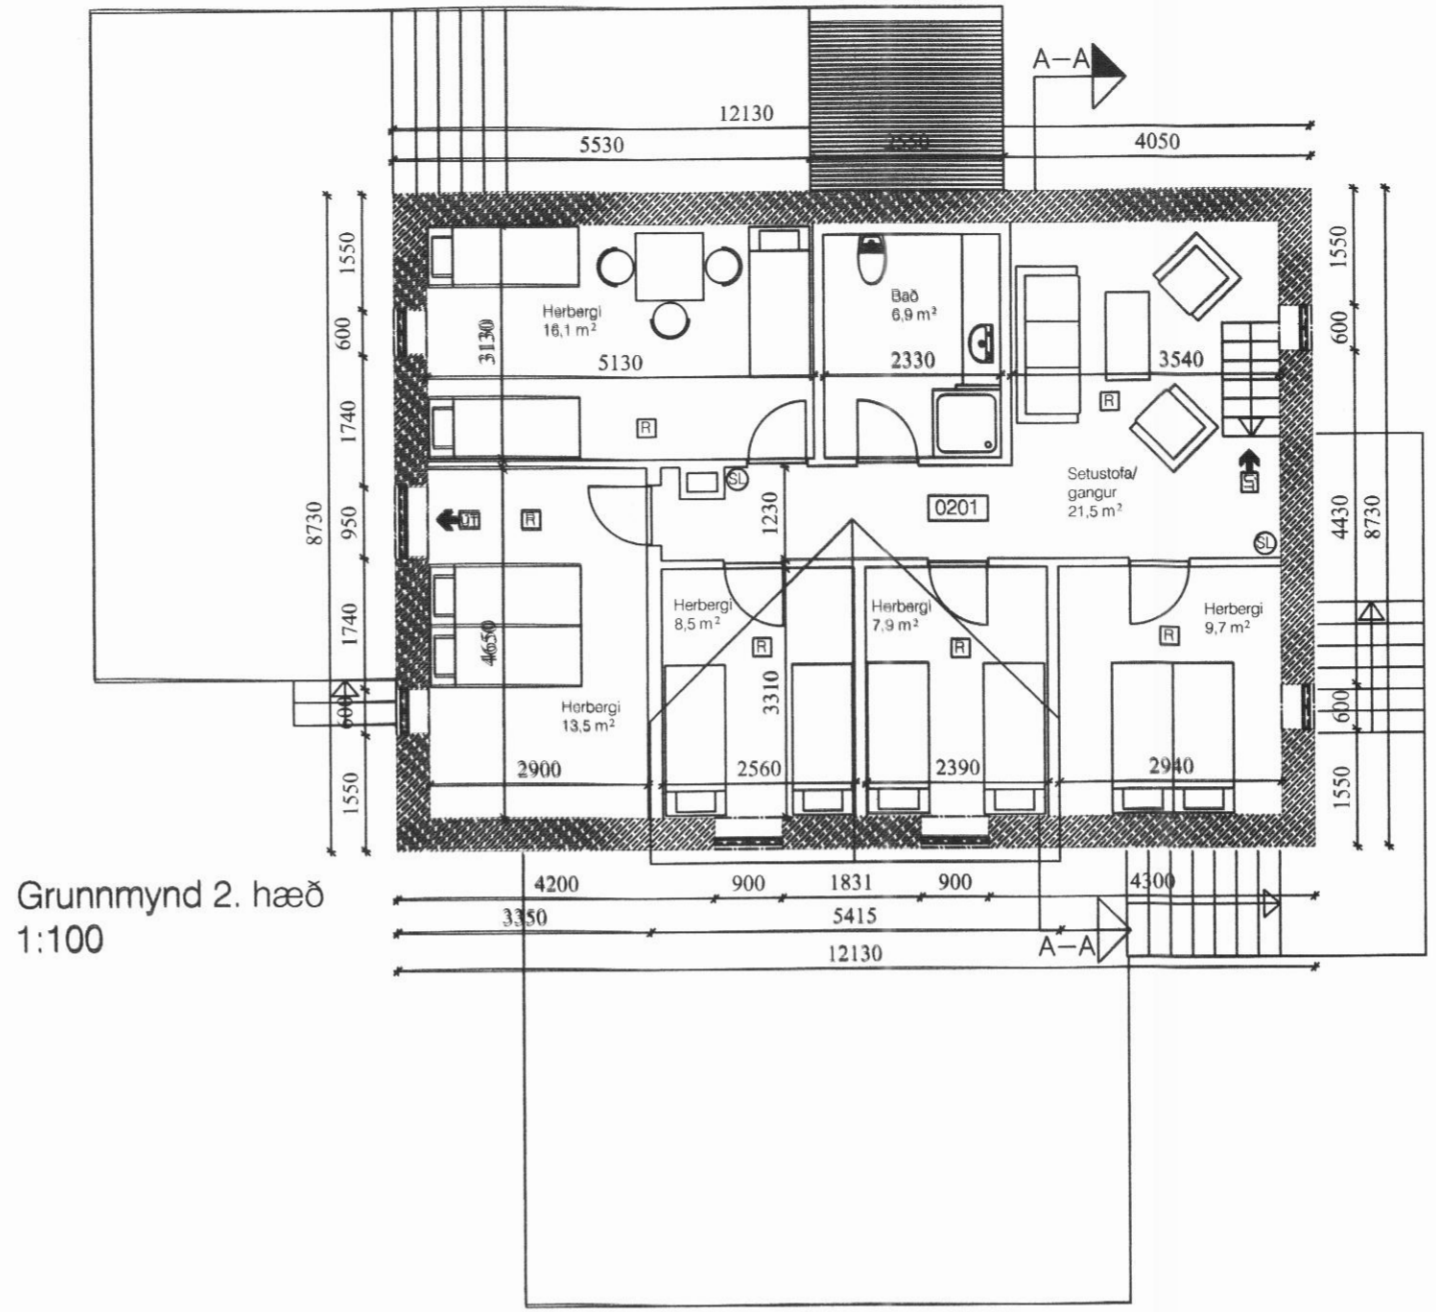

Grunnmynd kjallara
1:100

Grunnmynd 2. hæð
1:100

Grunnmynd 1. hæð
1:100

Úttröppur norðan
1:100

Úttröppur
1:20

KRISTJÁN ELDJÁRN HJARTARSON Byggingafræðingur kt. 100956-3309 TJÖRN SVARFABARDAL Sími: 466-1855 GSM: 846-3390 e-mail: keld@simnet.is	KARLSÁ, DALVÍKURBYGGÐ	15-005
	Gestahús RAUNTEIKNING GRUNNMYNDIR OG DEILI	99-102 99-102
mkv. 1:100 teiknað. KELD	dags. 15/04/2015	