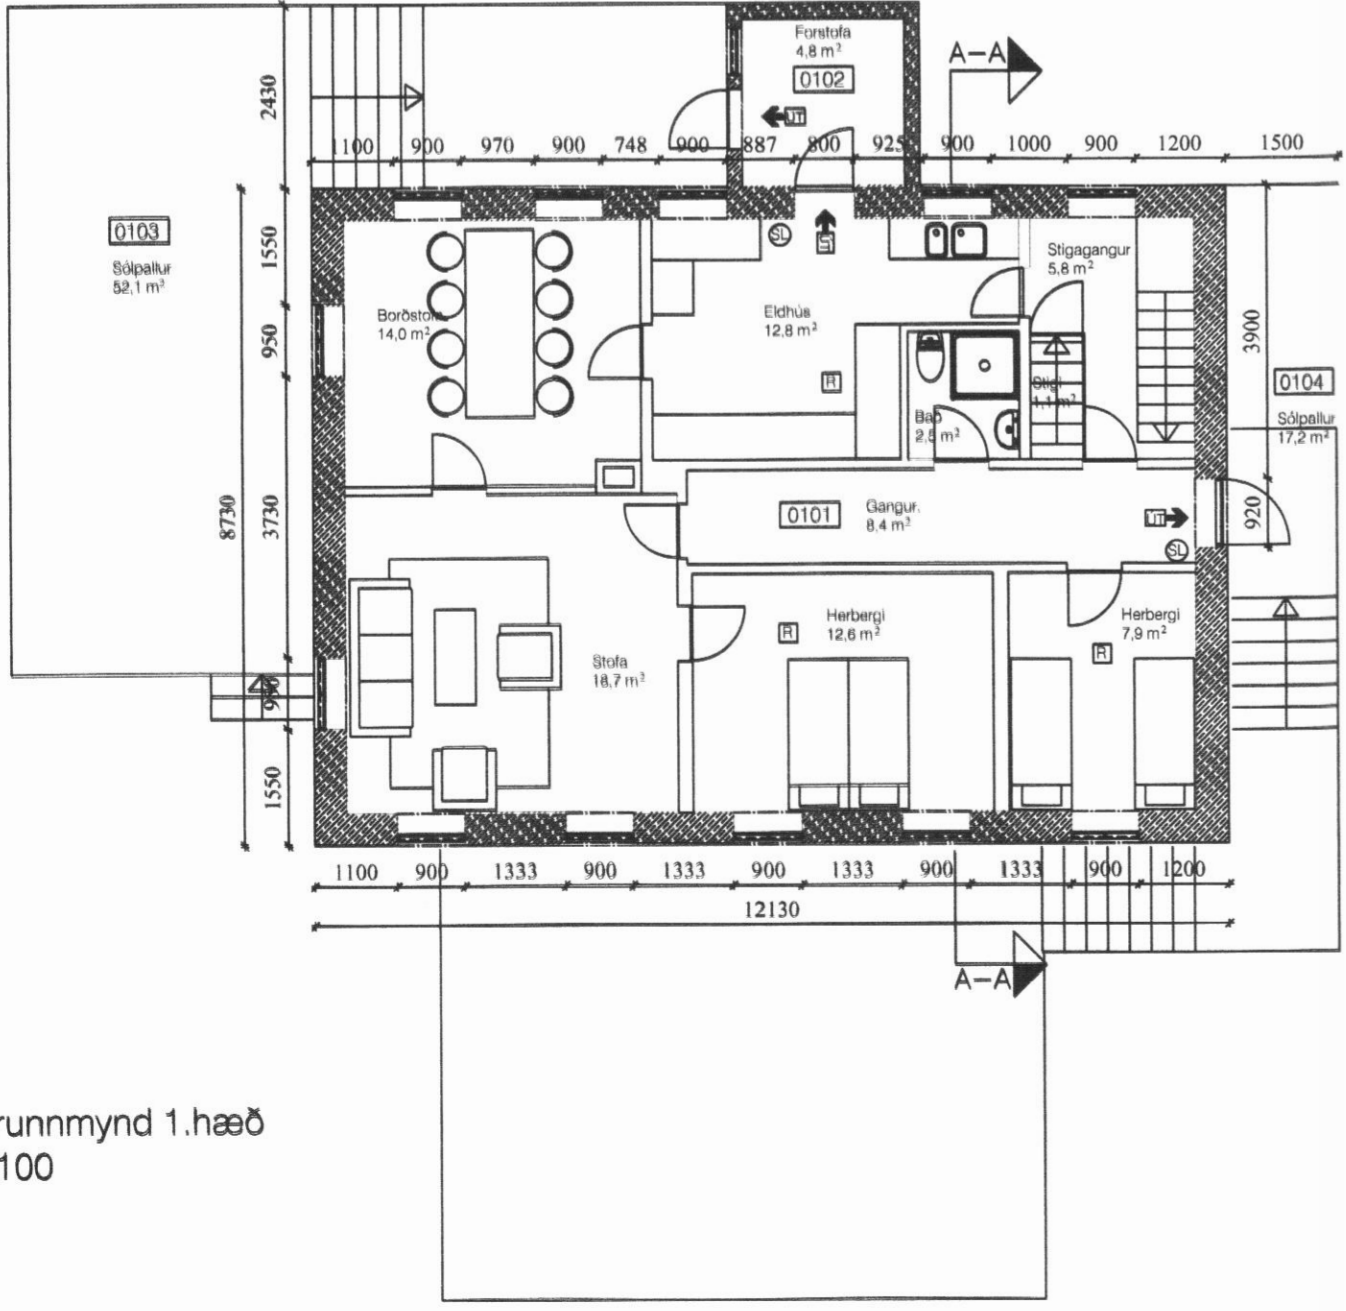

Grunnmynd kjallara
1:100

Grunnmynd 2. hæð
1:100

Grunnmynd 1. hæð
1:100

Úttröppur norðan
1:100

Úttröppur
1:20

KRISTJÁN ELDJÁRN HJARTARSON Byggingafræðingur kt. 100956-3309 TJÖRN SVARFABARDAL Sími: 466-1855 GSM: 846-3390 e-mail: keld@simnet.is	KARLSÁ, DALVÍKURBYGGÐ	15-005
	Gestahús RAUNTEIKNING GRUNNMYNDIR OG DEILI	99-102 99-102
mkv. 1:100 teiknað. KELD	dags. 15/04/2015	