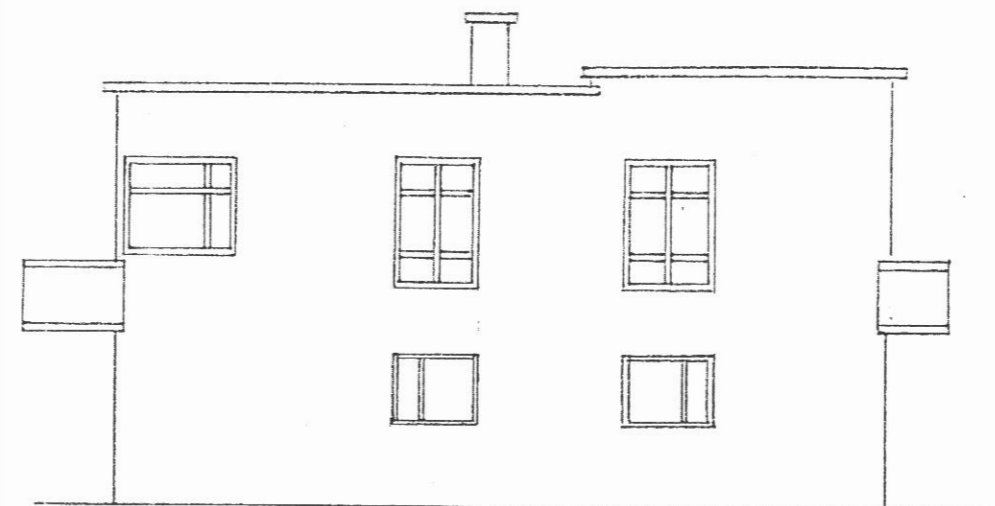

**KARLSBRAUT 6
620 DALVÍK**

VIÐBYGGING

útlit vestur

snið

útlit austur

útlit norður

ÚTLIT/SNIÐ
MKV.: 1:100

17. 5. 2007