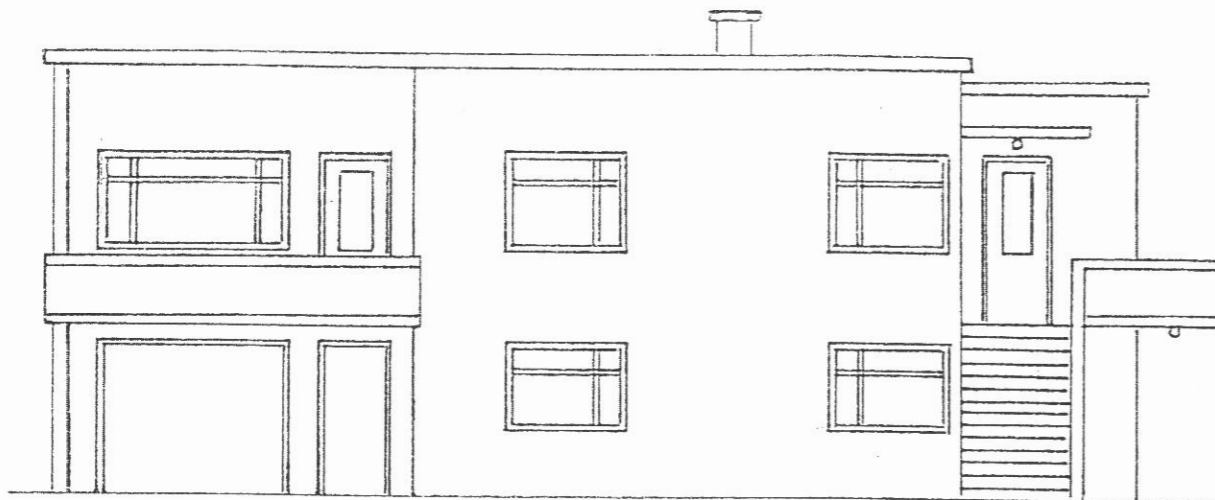

**KARLSBRAUT 6
620 DALVÍK**

VIÐBYGGING

útlit vestur

snið

útlit austur

útlit norður

ÚTLIT/SNIÐ
MKV.: 1:100

17. 5. 2007