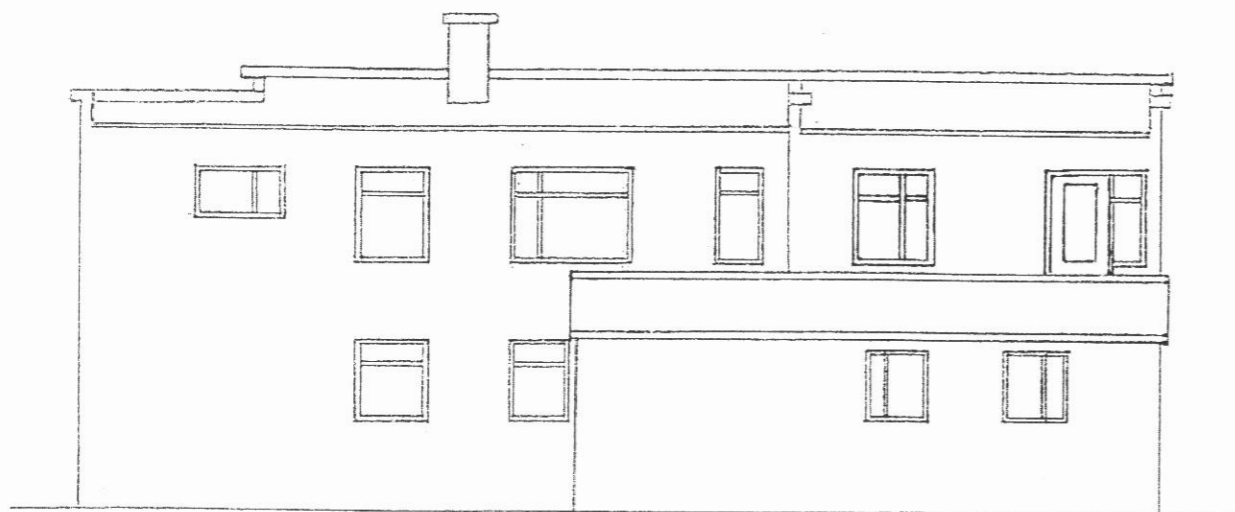

**KARLSBRAUT 6
620 DALVÍK**

VIÐBYGGING

útlit vestur

snið

útlit austur

útlit norður

ÚTLIT/SNIÐ
MKV.: 1:100

17. 5. 2007