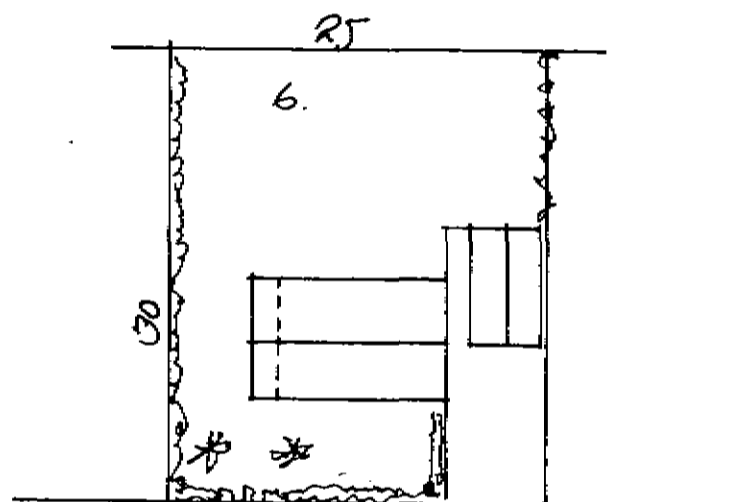

STEGE	m <sup>2</sup>	m <sup>3</sup>
1. h.	88,00	237,6
ris	71,44	242,5
	<u>159,44</u>	<u>480,1</u>
bilg.	35,55	110,2

UR

re

DALBRAUT

alk. breytt mai 87 RA

DALBRAUT 6

ÚTLIT - GRUNNM.

M. 1:100  
MOPS '79  
RA