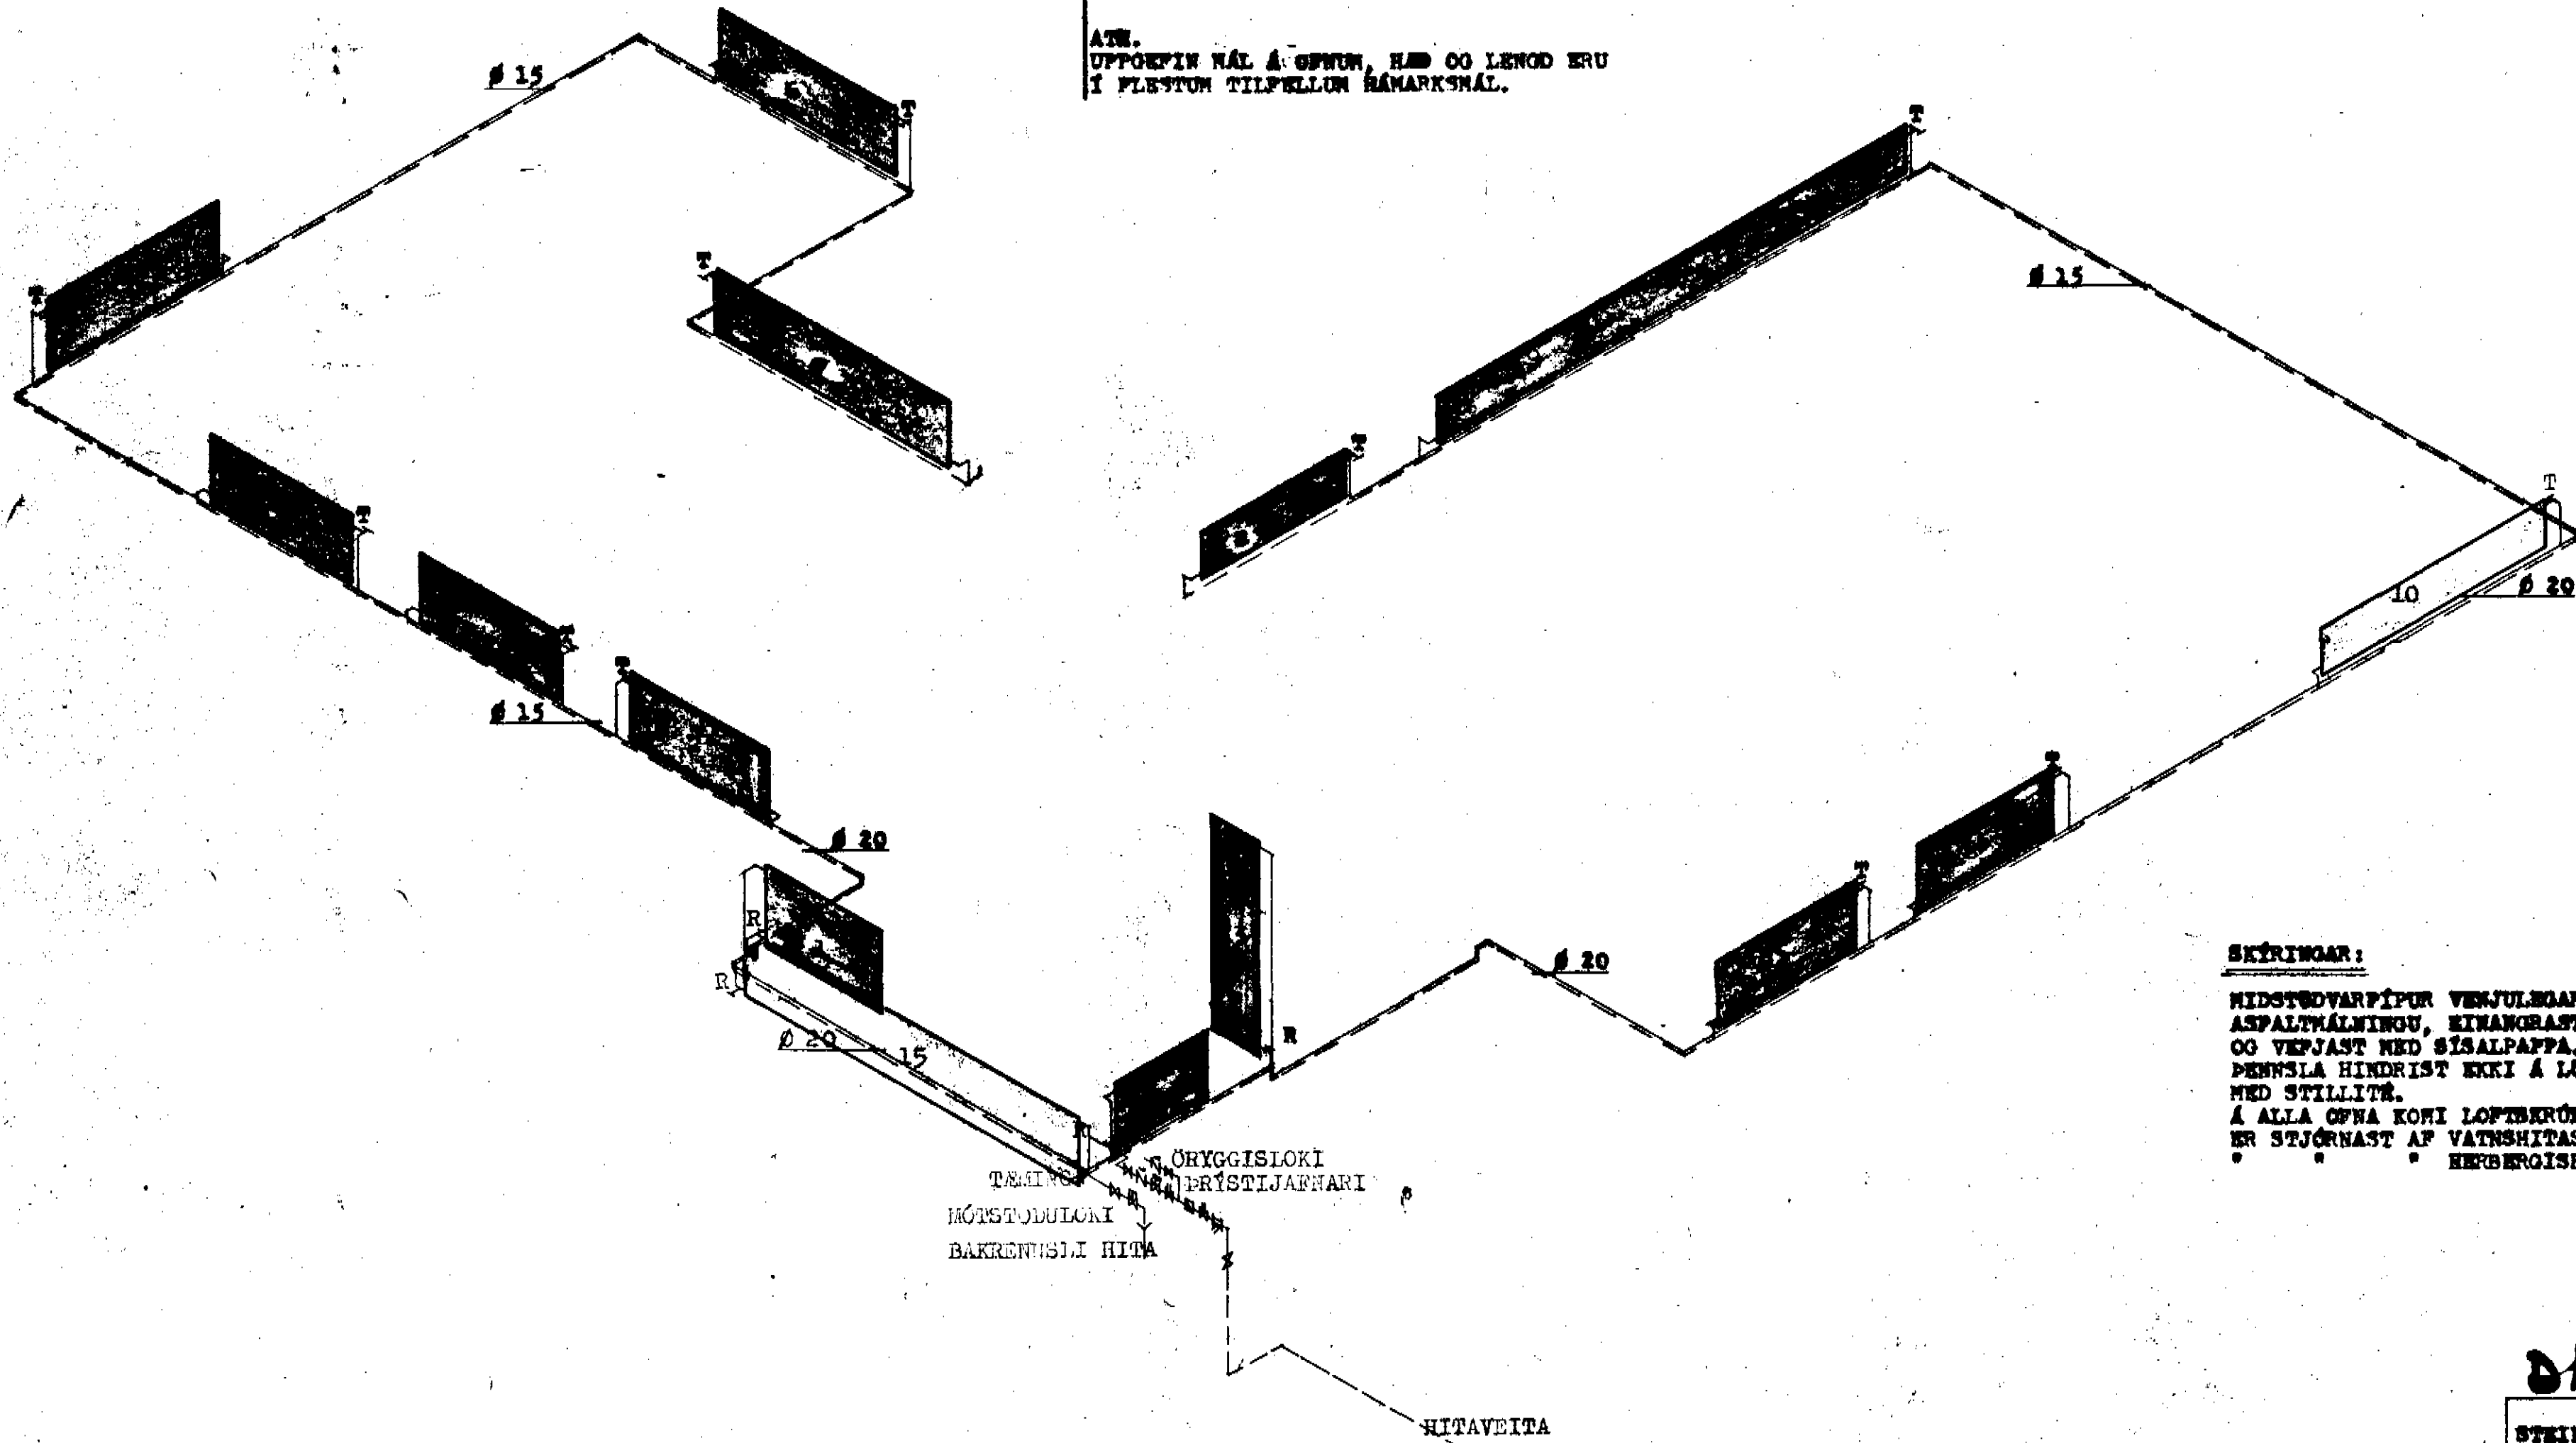

ÖFNAR: VENJULEGAR STÁLÖFNAR AF VIÐURKENDRI ÖFN'D. DELTA T=30°

STAÐSETNING	ÖFN NR.	ÖFRD	MIÐSTA HÁÐ	HESTA LENGD	TENGING	HITADÖRF	KCAL/H
ÞVOTTUR	1		75	130	Ø 10	656	
BAD	2		65	150	Ø 10	662	
HERB.	3		65	150	Ø 10	711	
HERB.	4		65	150	Ø 10	785	
FÖT	5		65	190	Ø 10	735	
HJÓMANERB.	6		65	190	Ø 10	1493	
GANGUR	7		65	280	Ø 10	1298	
SKÁLI	8		45	160	Ø 10	1169	
DAOSTOFA	9		45	440	Ø 10	2945	
BÖRSTOFA	10		45	240	Ø 10	1697	
KLEINUS	11		60	160	Ø 10	1566	
HÖSB. HERB.	12		65	150	Ø 10	944	
ANDDYRI	13		200	56	Ø 10	1050	
VS.	14		65	100	Ø 10	390	
BILSKÖR	15		80	350	Ø 15	4341	

ATH.
UPPOFVIN NÁL Á ÖFNUN, HÁÐ OG LENGD ERU
Í FLESTUM TILFELNUM MÁMARKSMÁL.

SKIRINGAR:

HIDSTÖVARPIPUR VENJULEGAR SVARTAR PÉPUR, MBLAST MED ASPALTMÁLNINGU, EINANGRAST MED 16 MM GLEIVILLARHÓLUN OG VEFJAST MED SISALPAPPA. GATA SKAL ÞESS AD EDLILEG ÞENNSLA HINDRIST EKKI Á LÖGNUM. ALLIR ÖFNAR TENOJAST MED STILLITÉ.
Á ALLA ÖFNA KÖMI LOFTHERÖPA OG SJÁLFR.LOKI (DANÖSS) ER STJÖRNAST AF VATNSHITASTIOI HERKTUR -R
" " " HERBERGISHITA " -T