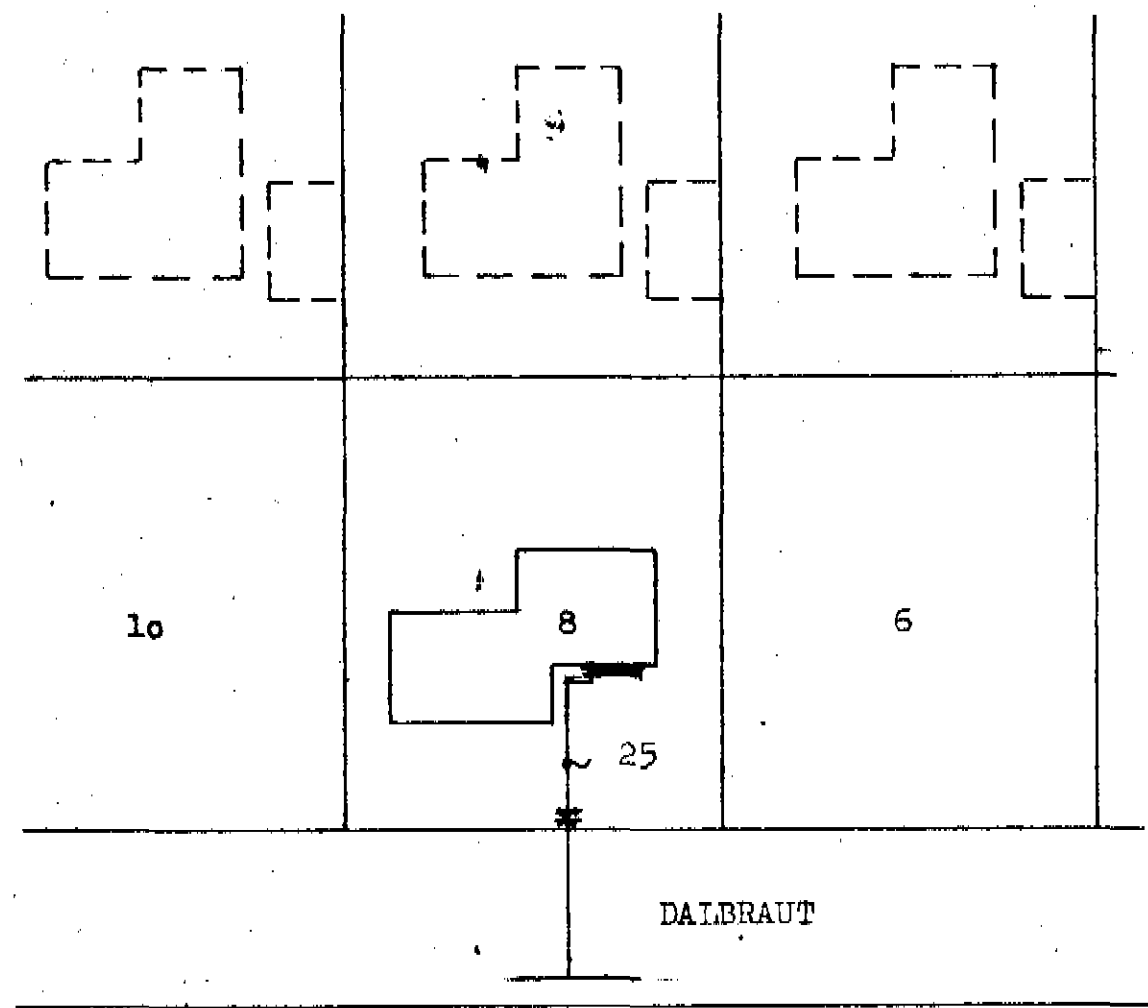

AFSTÖÐUMYND 1:500

VERKEFNI	MÁL	1:50 1:500	DAÐ. APRIL 78
DALBRAUT 8	TEIKN.	G.P. / S.J.	BR.
VATNSLÖGN I. HÆÐ	REIKN.		VERK NR. 221
GRUNNMYND AFSTÖÐUMYND	SKAÐ.	gp.	TEIKN NR.
GUDNI ÞÓRDARSON			SD O SD
SKÚLATÚNI 6, 3 hæð.			RD, O RD
SÍMI 14185			