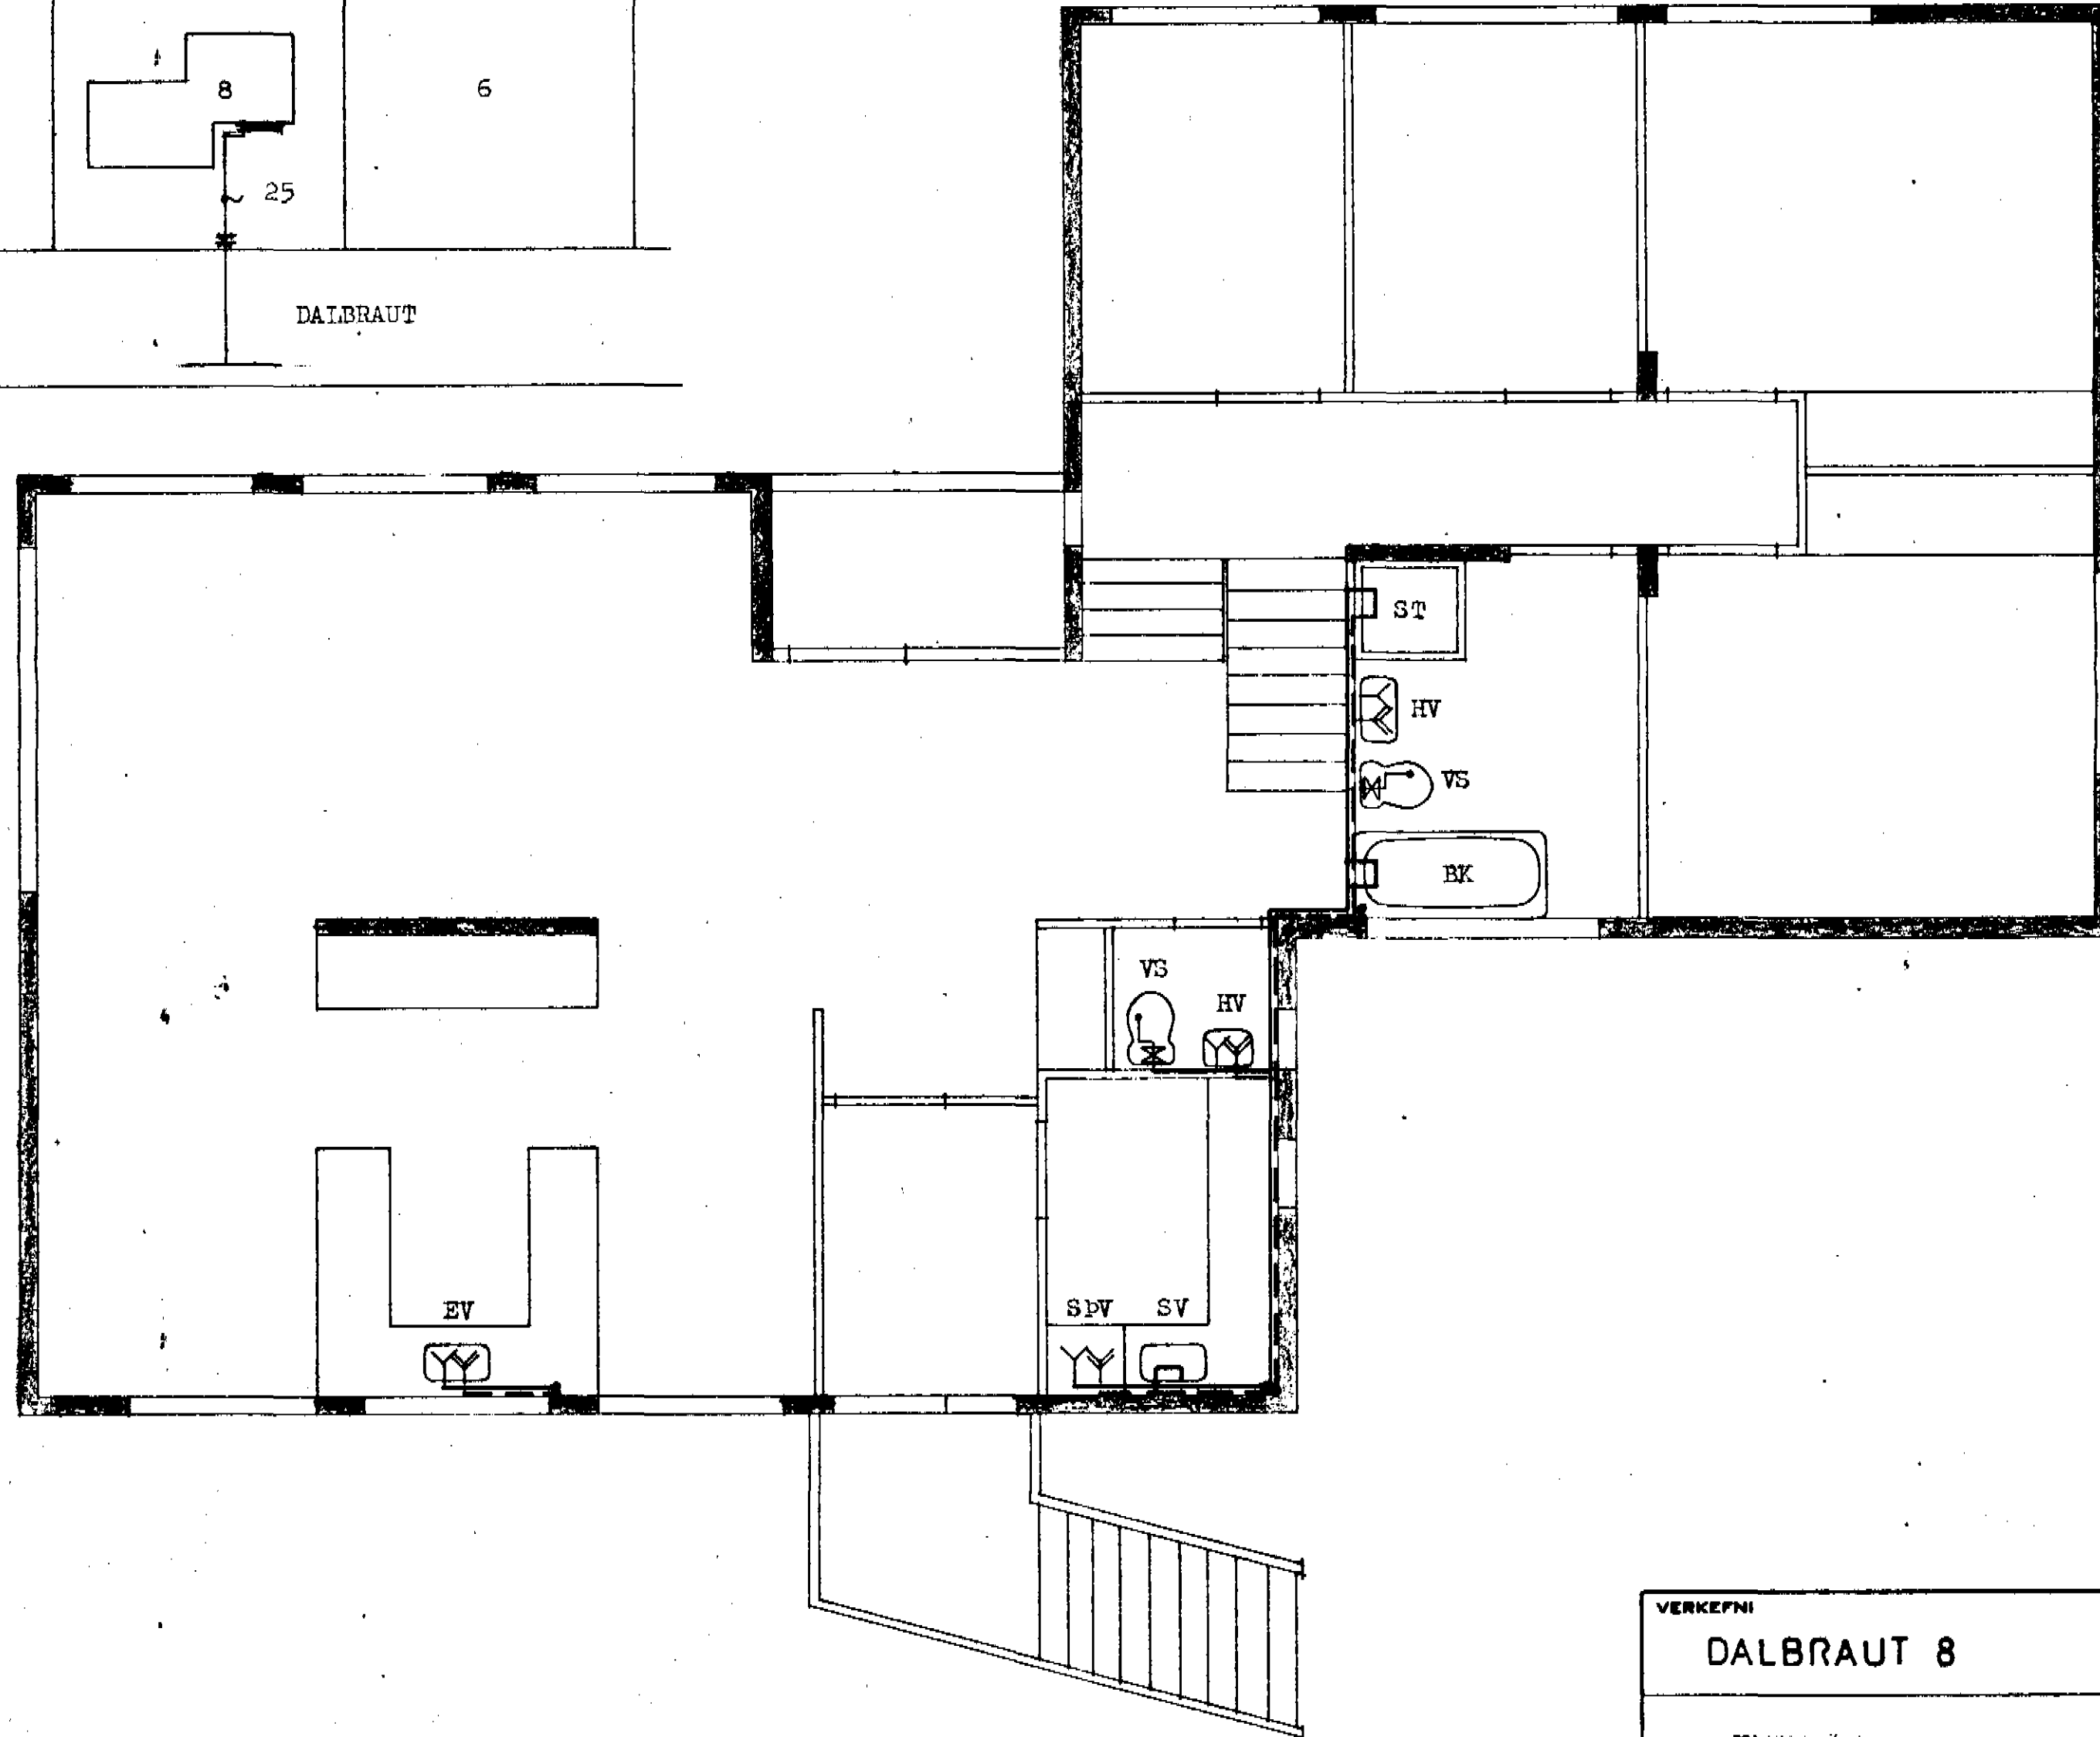

AFSTÖÐUMYND 1:500

VERKEFNI	MÁL	1:50 1:500	DAÐ. APRIL 78
DALBRAUT 8	TEIKN.	G.P. / S.J.	BR.
VATNSLÖGN I. HÆÐ	REIKN.		VERK NR. 221
GRUNNMYND AFSTÖÐUMYND	SKAÐ.	gp.	TEIKN NR.
GUDNI ÞÓRDARSON			SD O SD
SKÚLATÚNI 6, 3 hæð.			RD, O RD
SÍMI 14185			