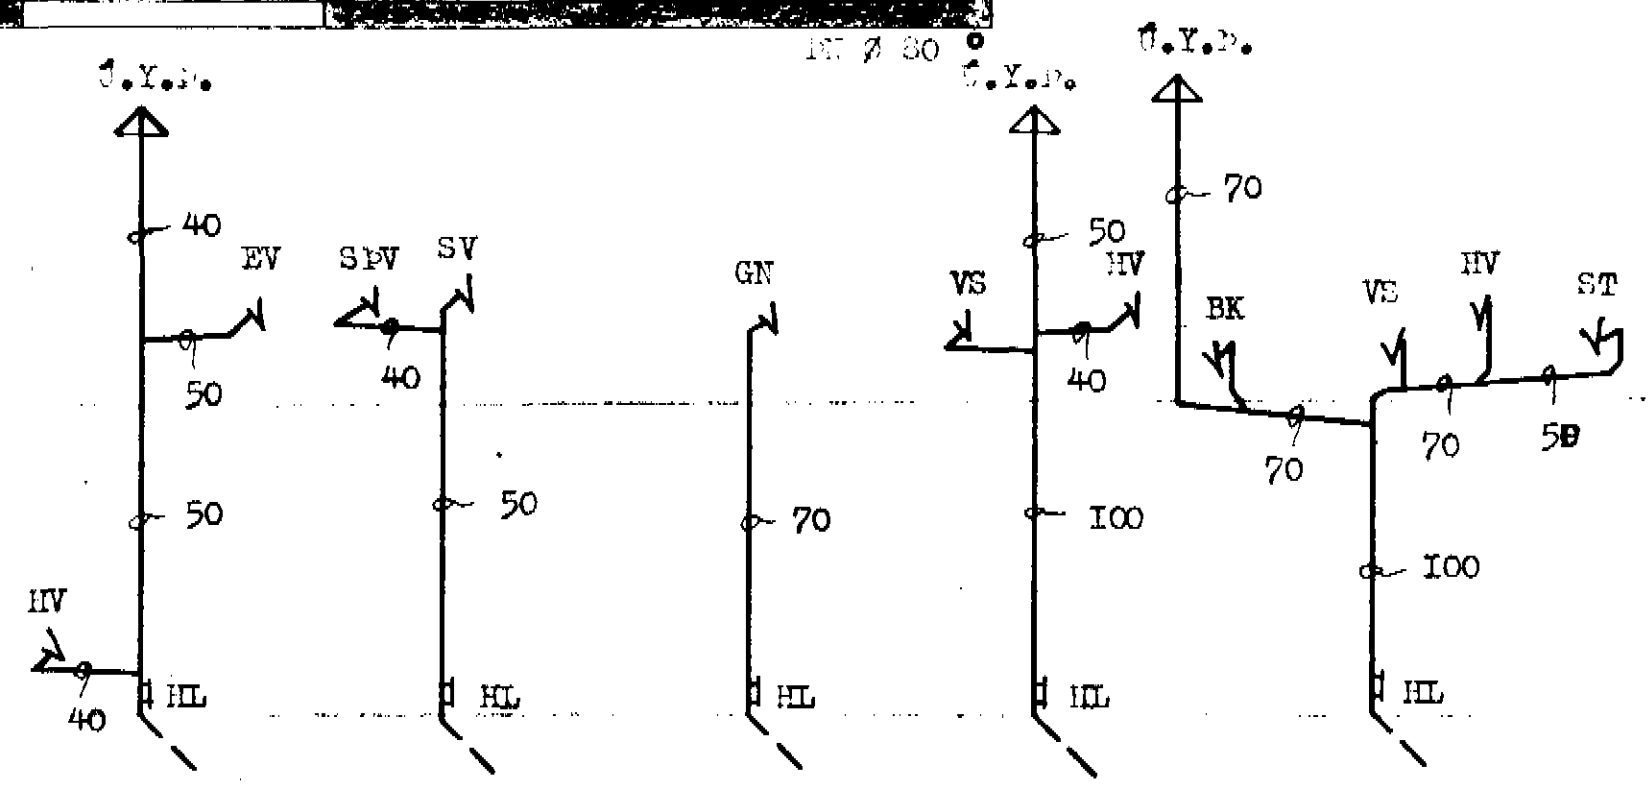

ÆSTUUMYND 1:500

STOFN A I:50 STOFN B I:50 STOFN C I:50 STOFN D I:50 STOFN E I:50

VERKEFNI	MÁL	I:50 I:500	DAGB. APRÍL 1979
	TEIKN.	G.P. / S.N.	BR.
	REIKN.		VERK NR. 221
	BAMM.	<i>gp.</i>	TEIKN NR. 490 SD ED
DALBRAUT 8			
FRÁRETTISLISLÖGN GRUNNMYND I. HEIÐAR ÆSTUUMYND STOFNAR,		GUÐNI ÞÓRDARSON SKÚLATÚNI 6, 3 hæð. SÍMI 14185	