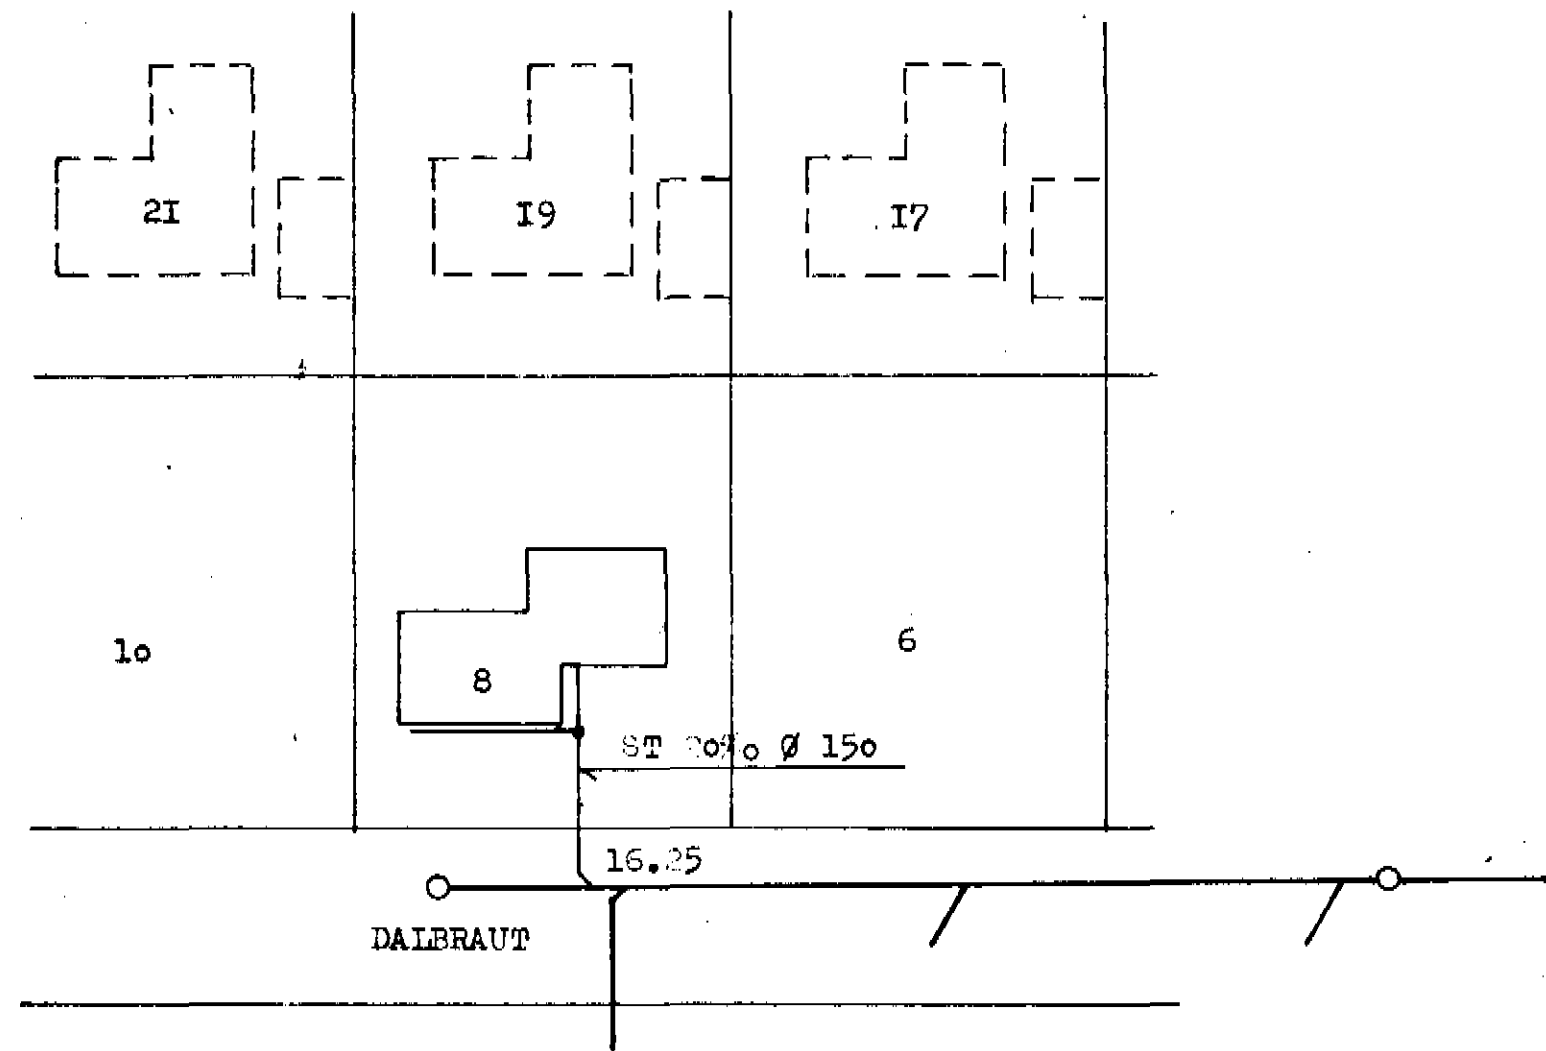

ÆSTUUMYND 1:500

STOFN A I:50 STOFN B I:50 STOFN C I:50 STOFN D I:50 STOFN E I:50

VERKEFNI	MÁL	I:50 I:500	DAGB. APRÍL 1979
	TEIKN.	G.P. / S.N.	BR.
	REIKN.		VERK NR. 221
	BAMM.	<i>gp.</i>	TEIKN NR. 490 SD ED
DALBRAUT 8			
FRÁRETTISLISLÖGN GRUNNMYND I. HEIÐAR ÆSTUUMYND STOFNAR,		GUÐNI ÞÓRDARSON SKÚLATÚNI 6, 3 hæð. SÍMI 14185	