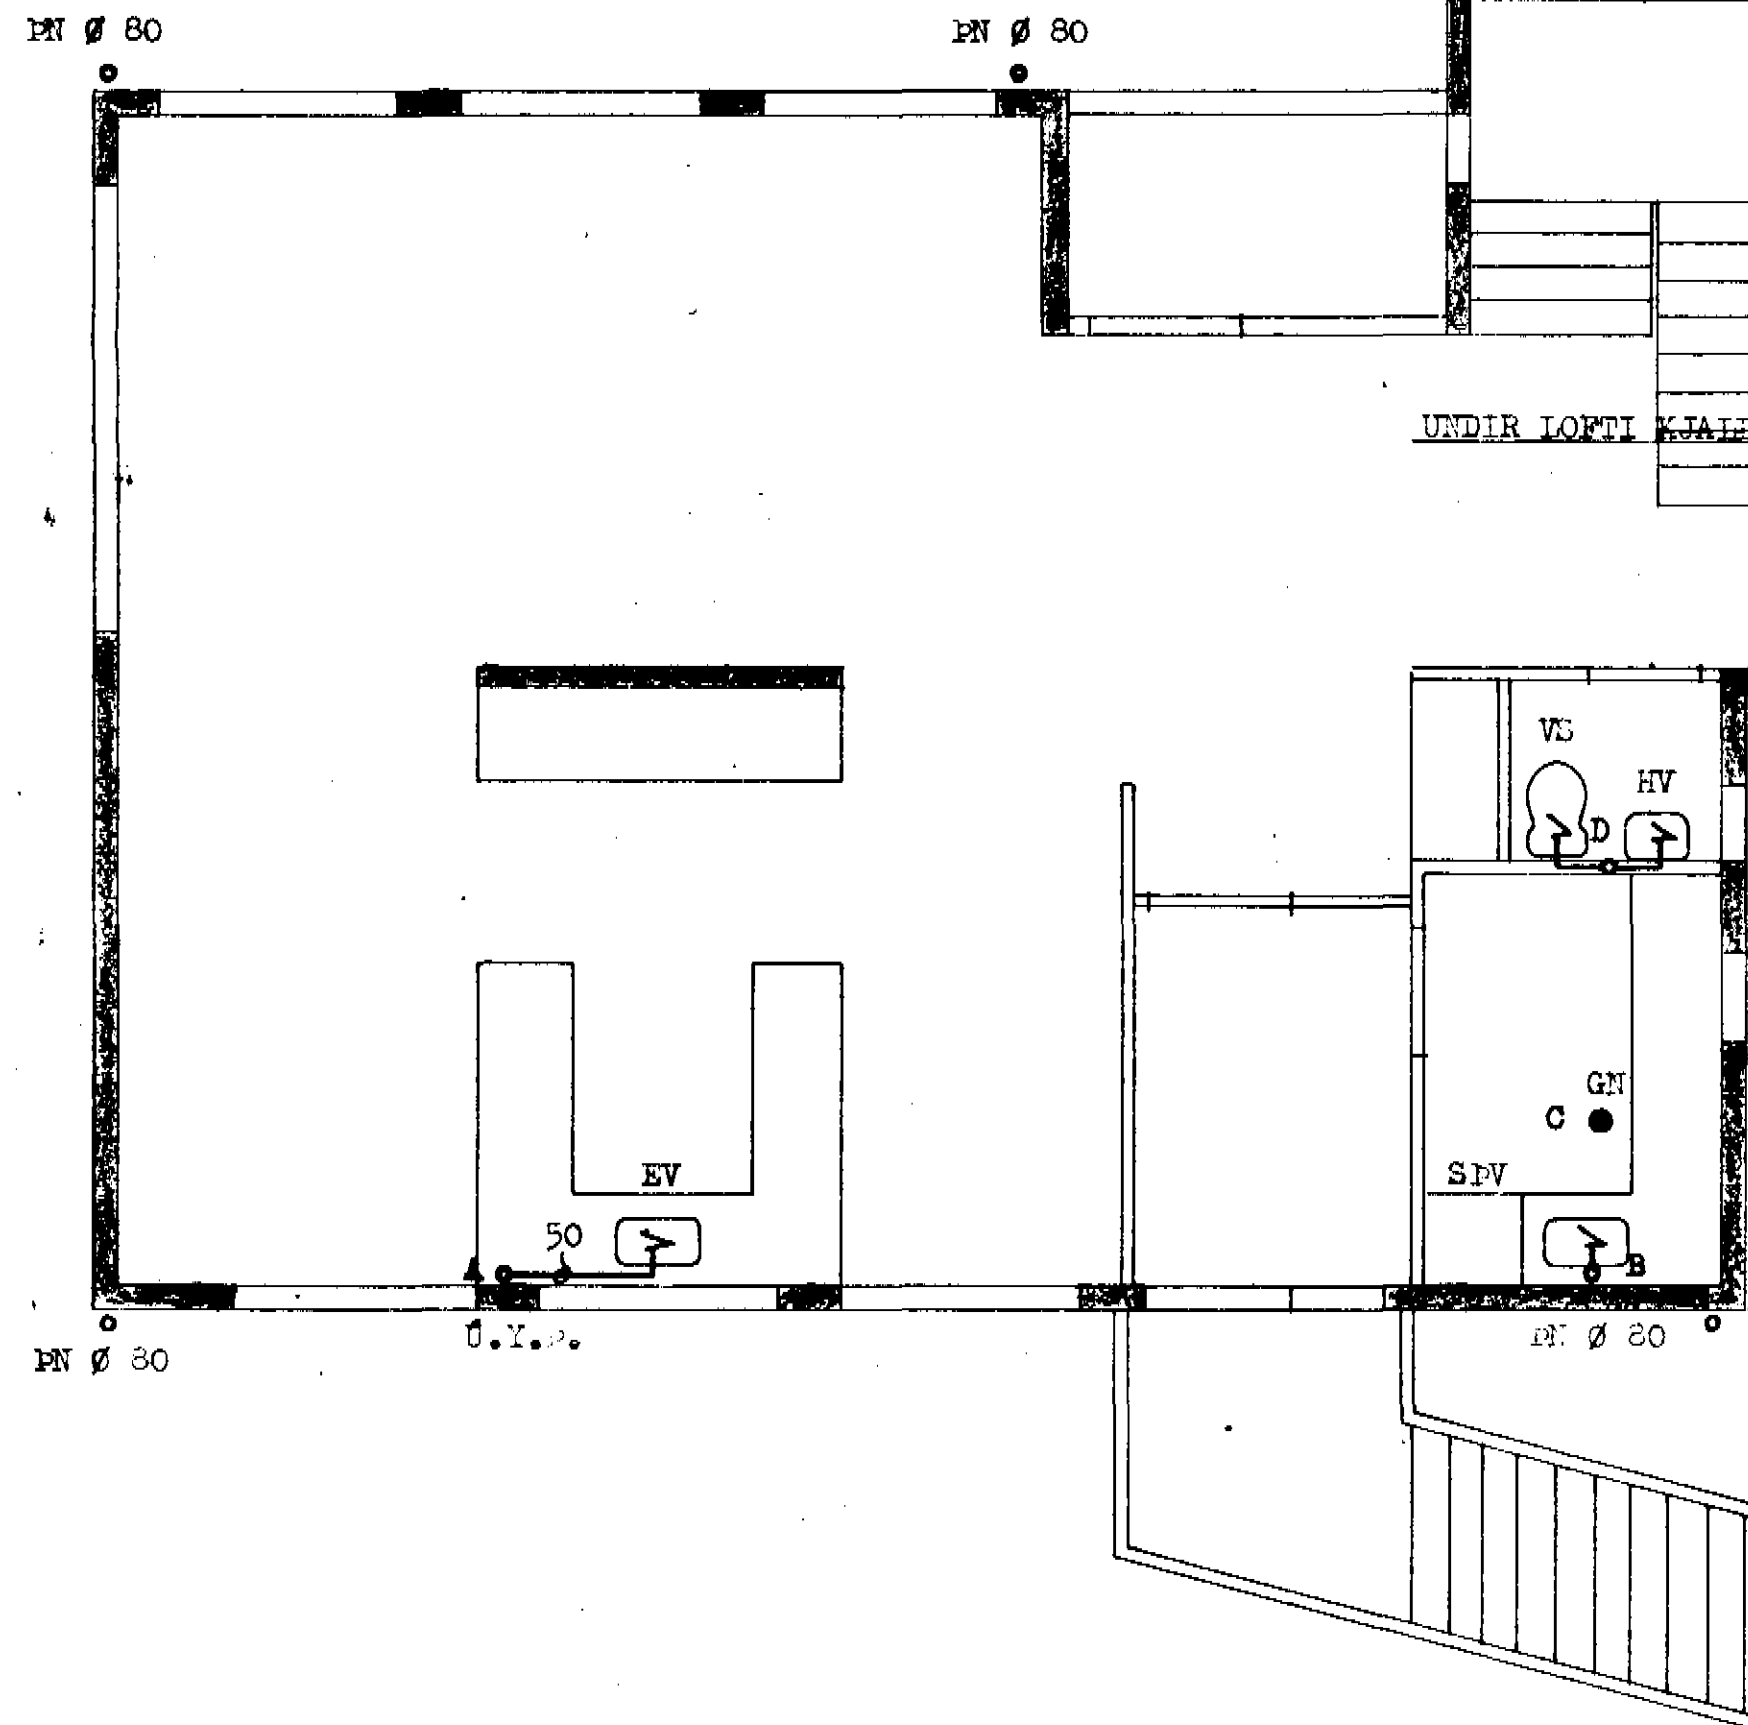

ÆSTUUMYND 1:500

STOFN A I:50 STOFN B I:50 STOFN C I:50 STOFN D I:50 STOFN E I:50

VERKEFNI	MÁL	I:50 I:500	DAGB. APRÍL 1979
	TEIKN.	G.P. / S.N.	BR.
	REIKN.		VERK NR. 221
	BAMM.	<i>gp.</i>	TEIKN NR. 490 SD ED
DALBRAUT 8			
FRÁRETTISLISLÖGN GRUNNMYND I. HEIÐAR ÆSTUUMYND STOFNAR,		GUÐNI ÞÓRDARSON SKÚLATÚNI 6, 3 hæð. SÍMI 14185	