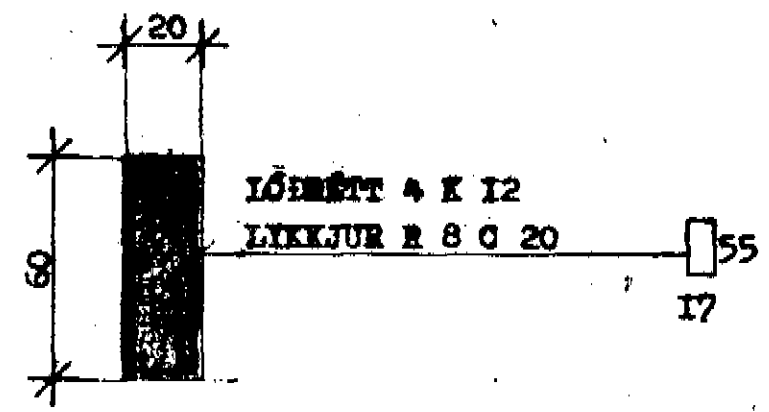

SÚTA SI 1:20

STIGABÓK MINNST 12 SM.

SNID H - H 1:20

2 K 12
L=300
TILVÍSANIR,
SKYRINGAR & TAKN
SNID

SJA TEIKN. 1.01.
" 1.05

VERKEFNI	DALBRAUT 8	MÁL	1:50 1:20	DAGI	
JARNALÖGN I PLÖTU YFIR KJALLARA SNID.		TEIKN.	G.P. / S.M.	BR.	
GUDNI ÞÓRDARSON	SKÚLATÚNI 6, 3 hæð.	REKNI.		VERK NR.	
		RAMM.	gp.	TEIKN NR.	1 0 4
				SÍMI	14185