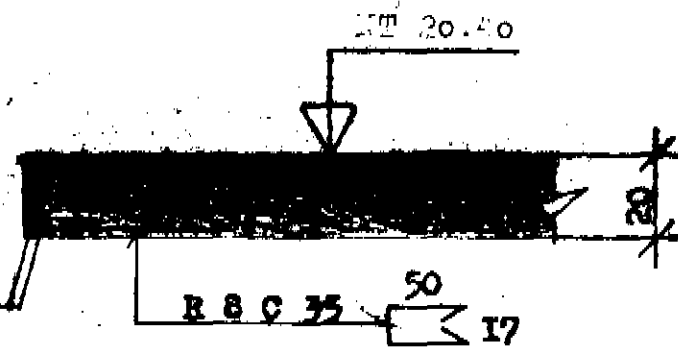

SÚTA SI 1:20

STIGABÓK MINNST 12 SM.

SNID H - H 1:20

2 K 12
L=300
TILVÍSANIR,
SKYRINGAR & TAKN
SNID

SJA TEIKN. 1.01.
" 1.05

VERKEFNI	DALBRAUT 8	MÁL	1:50 1:20	DAGI	
JARNALÖGN I PLÖTU YFIR KJALLARA SNID.		TEIKN.	G.P. / S.M.	BR.	
GUDNI ÞÓRDARSON	SKÚLATÚNI 6, 3 hæð.	REKNI.		VERK NR.	
		RAMM.	gp.	TEIKN NR.	1 0 4
				SÍMI	14185