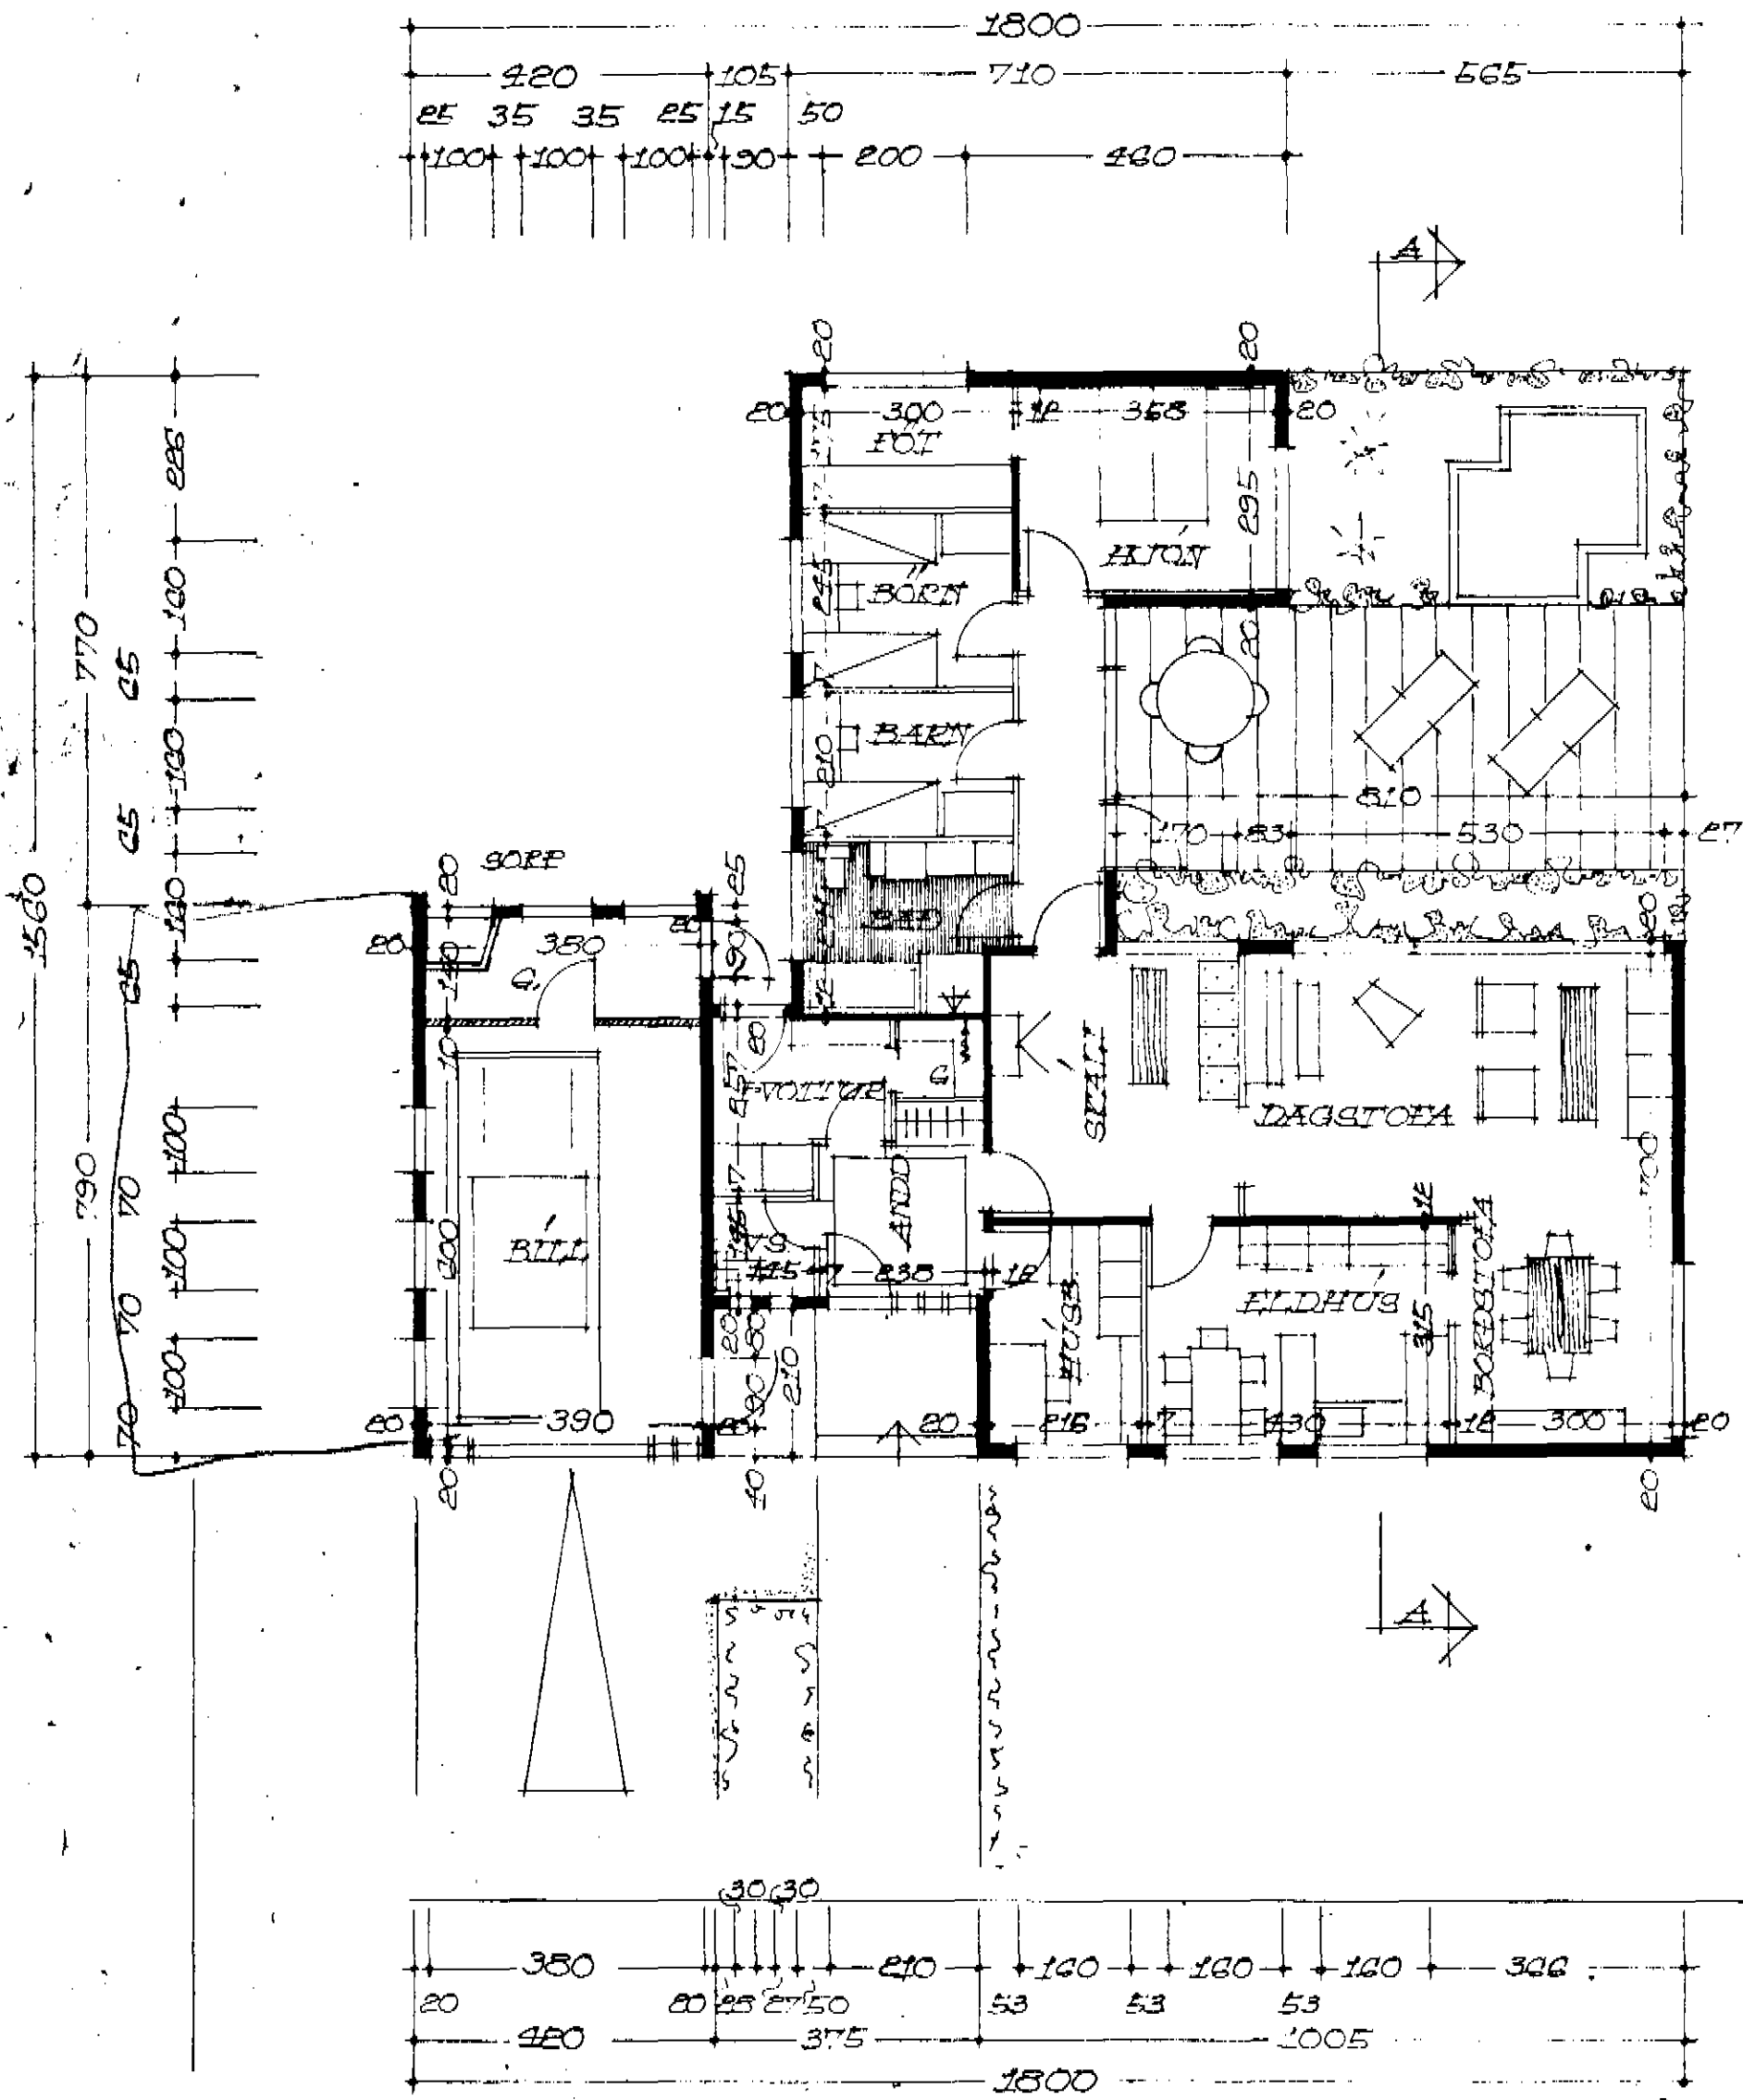

DALBRAUT NR 9 DALVIK M. 1:100

DALBRAUT

AFSTÖÐUMYND M. 1:500  
 FLATARMÁL HÚSS 139,7 M.<sup>2</sup>  
 FLATARMÁL BLÍSK 33,18 M.<sup>2</sup>

REYKJAVÍK Í MAÍ 1978  
 Þjarnar Sveinsson