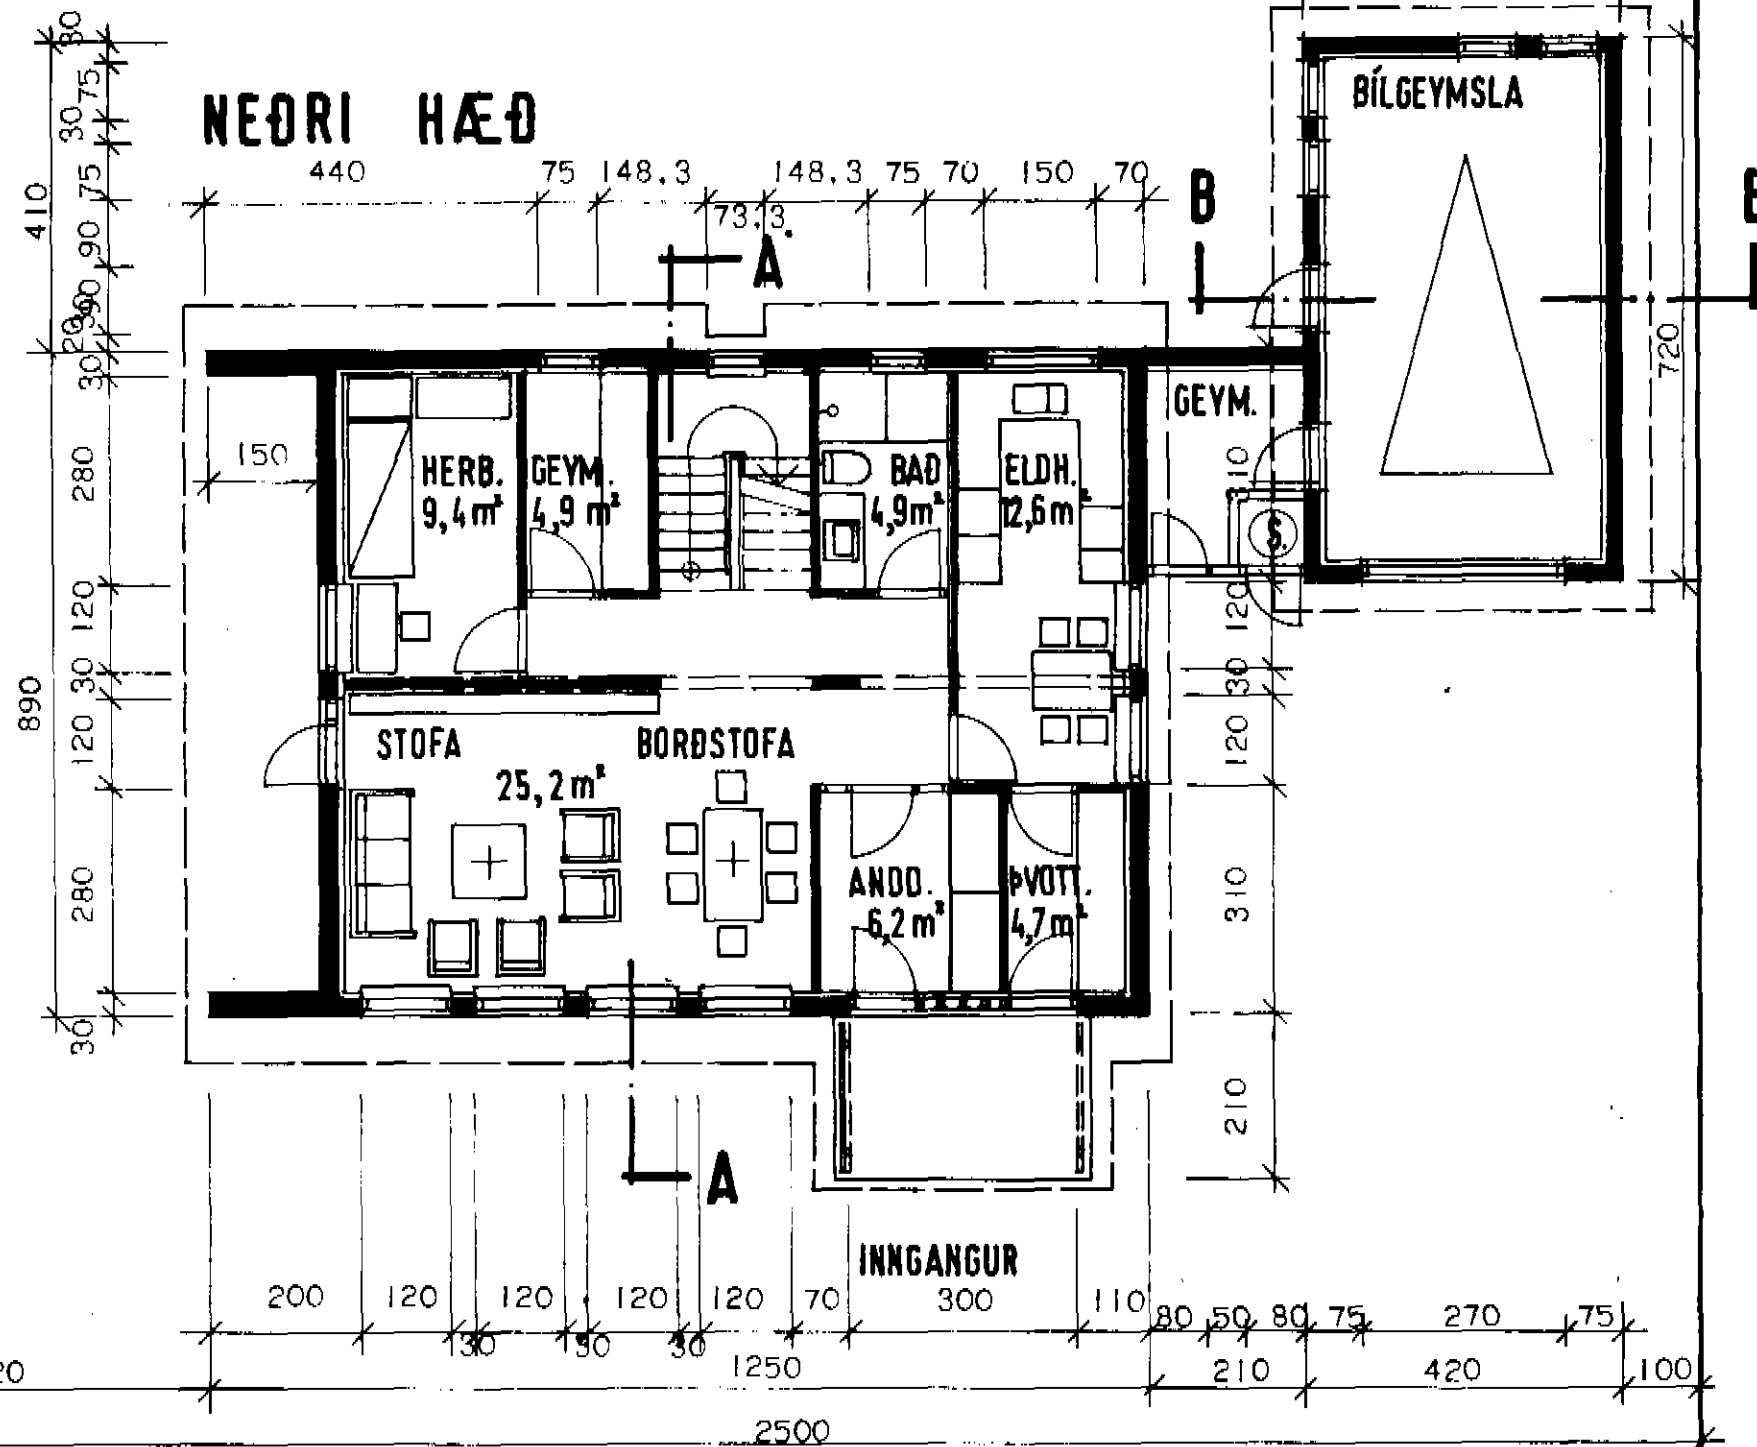

EFRI HÆÐ

SNEIÐING A-A.

NEÐRI HÆÐ

SNEIÐING B-B.

AFSTÖÐUMYND.

HÚSNÆÐISSTOFNUN
RIKISINS LAUGAVEGI 77, REYKJAVÍK
 SIMI 26500

VERK NR. **B. 07. 01.** TEIKN. NR. **1. 101**

DALBRAUT 12, DALVÍK.
 GRUNNMYNDIR, SNEIÐING
 OG AFSTÖÐUMYND

HANNAÐ	AL	STAÐFERT
REIKNAD		YFIRFARID
TEIKNAD	AL	
KVARDI	1 : 100	

Alma Þudor
Þorgerður R. Hjelmarsson