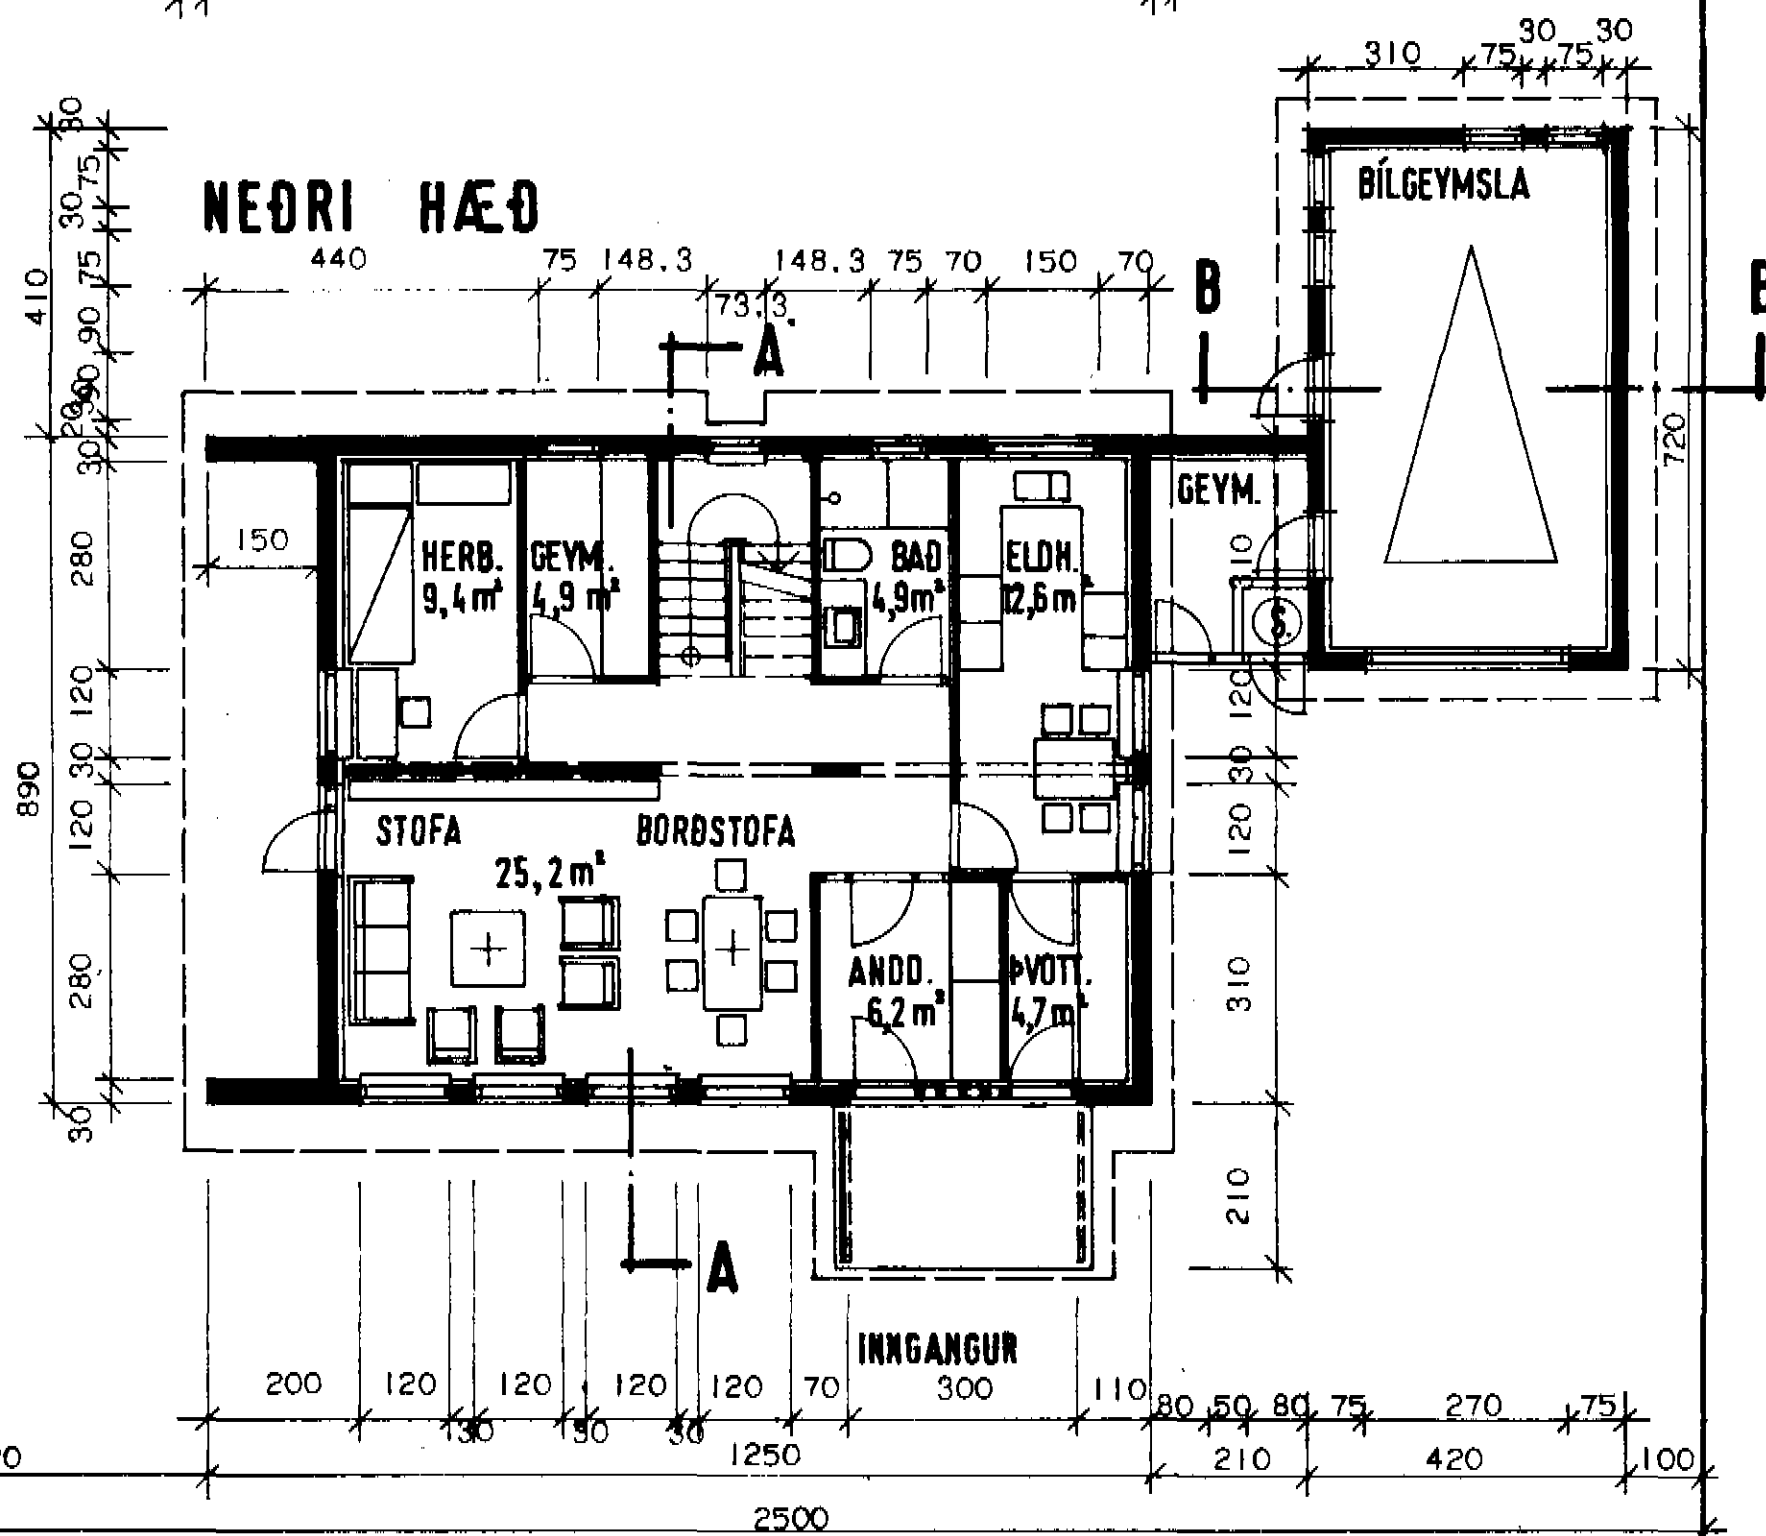

EFRI HÆÐ

SNEIÐING A-A.

SNEIÐING B-B.

NEÐRI HÆÐ

AFSTÖÐUMYND.

HÚSNÆÐISSTOFNUN
RIKISINS LAUGAVEGI 77, REYKJAVÍK
 SÍMI 20500

VERK NR. **B. 07. 01.** TEIKN. NR. **1. 101**

DALBRAUT 12, DALVÍK.