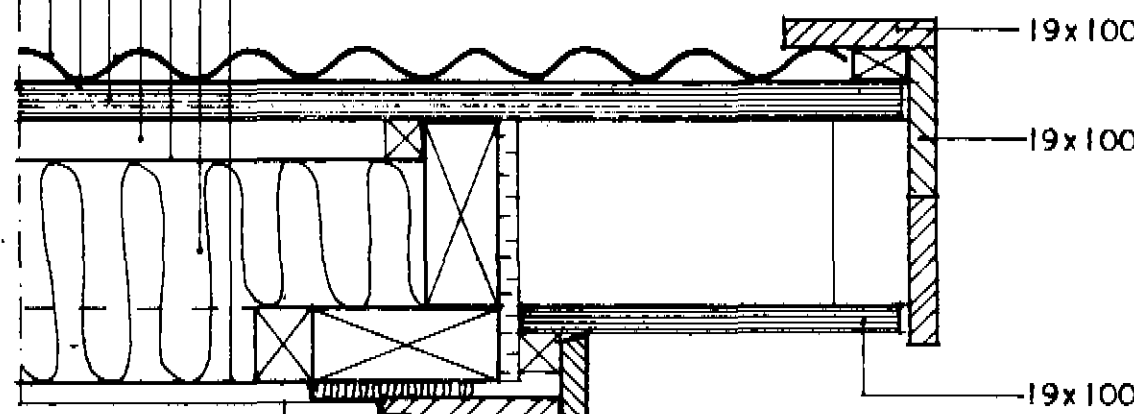

BÁRU-JÁRN/ÁL/STÁL  
 ÞAKPAPPI  
 25 MM BORDKLÆDNING  
 25 MM LOFTBIL  
 VINDPÉTTUR PAPPÍ  
 150 MM EINANGRUN (GLER/STEINULL)  
 RAKVÖRN, PLASTDÚKUR

270

19 MM BORD  
 BLIKK  
 8 MM LISTAR  
 12 MM VINDPÉTT ASFALTPLATA  
 100 MM EINANGRUN  
 RAKVÖRN, PLASTDÚKUR  
 KLÆDNING

350

19x150

SVUNTA ÚR SAMA EFNI  
 OG ÞAKKLÆDNING

SNEIÐING Í FRAMHLIÐ

HLIÐARSNEIÐING

**HÚSNÆÐISSTOFNUN**  
**RIKISINS** LAUGAVEGI 77, REYKJAVÍK  
 SÍMI 28500

VERK NR. **B.07.01** TEIKN. NR. **1.305.**

FRÁGANGUR Á KVISTUM