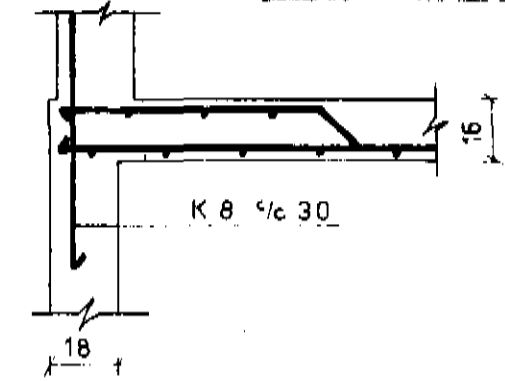

SNID A-A 1:20

SNID B-B 1:20

EINKENNANDI SNID VID UTVEGG

SNID C-C 1:20

ÖLL MÁL ERU Í CM  
STEYPUGÆÐI S-200  
STÁL ER KS-40

SNID Í SÚLU S-1 1:20

SNID Í SÚLU S-2 1:20

<i>Pósteinn Friðbjörn</i>	
Mkv. 1:50 1:20	<b>DALBRAUT 11</b> JARN Í PLOTU, SNID
Hannað: PF	
Teiknað: PF	
Yfirlarað:	
Dags. APRÍL '78.	Nr.      Blað      af