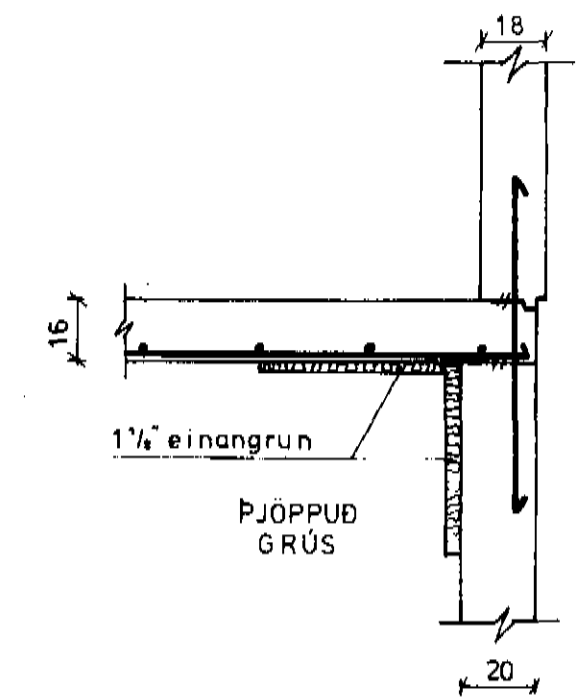

F
E
D
C
B
A

8 7 6 5 4 3 2 1

SNID A-A 1:20

EINKENNANDI SNID VID UTVEGG

MÁL ERU Í CM, NEMA ANNAD
KOMI FRAM.
STÁL ER KS-40.
STEYPUGÆÐI S-200.

Þorleim Friðþósson

Mkv. 1:50 1:20
Hannað: PF
Teiknað: PF
Yfirfarið:
Dags. APR '78

ÐALBRAUT 11
JÄRN Í GÓLFPLÖTU

Nr: Blað af

8 7 6 5 4 3 2 1