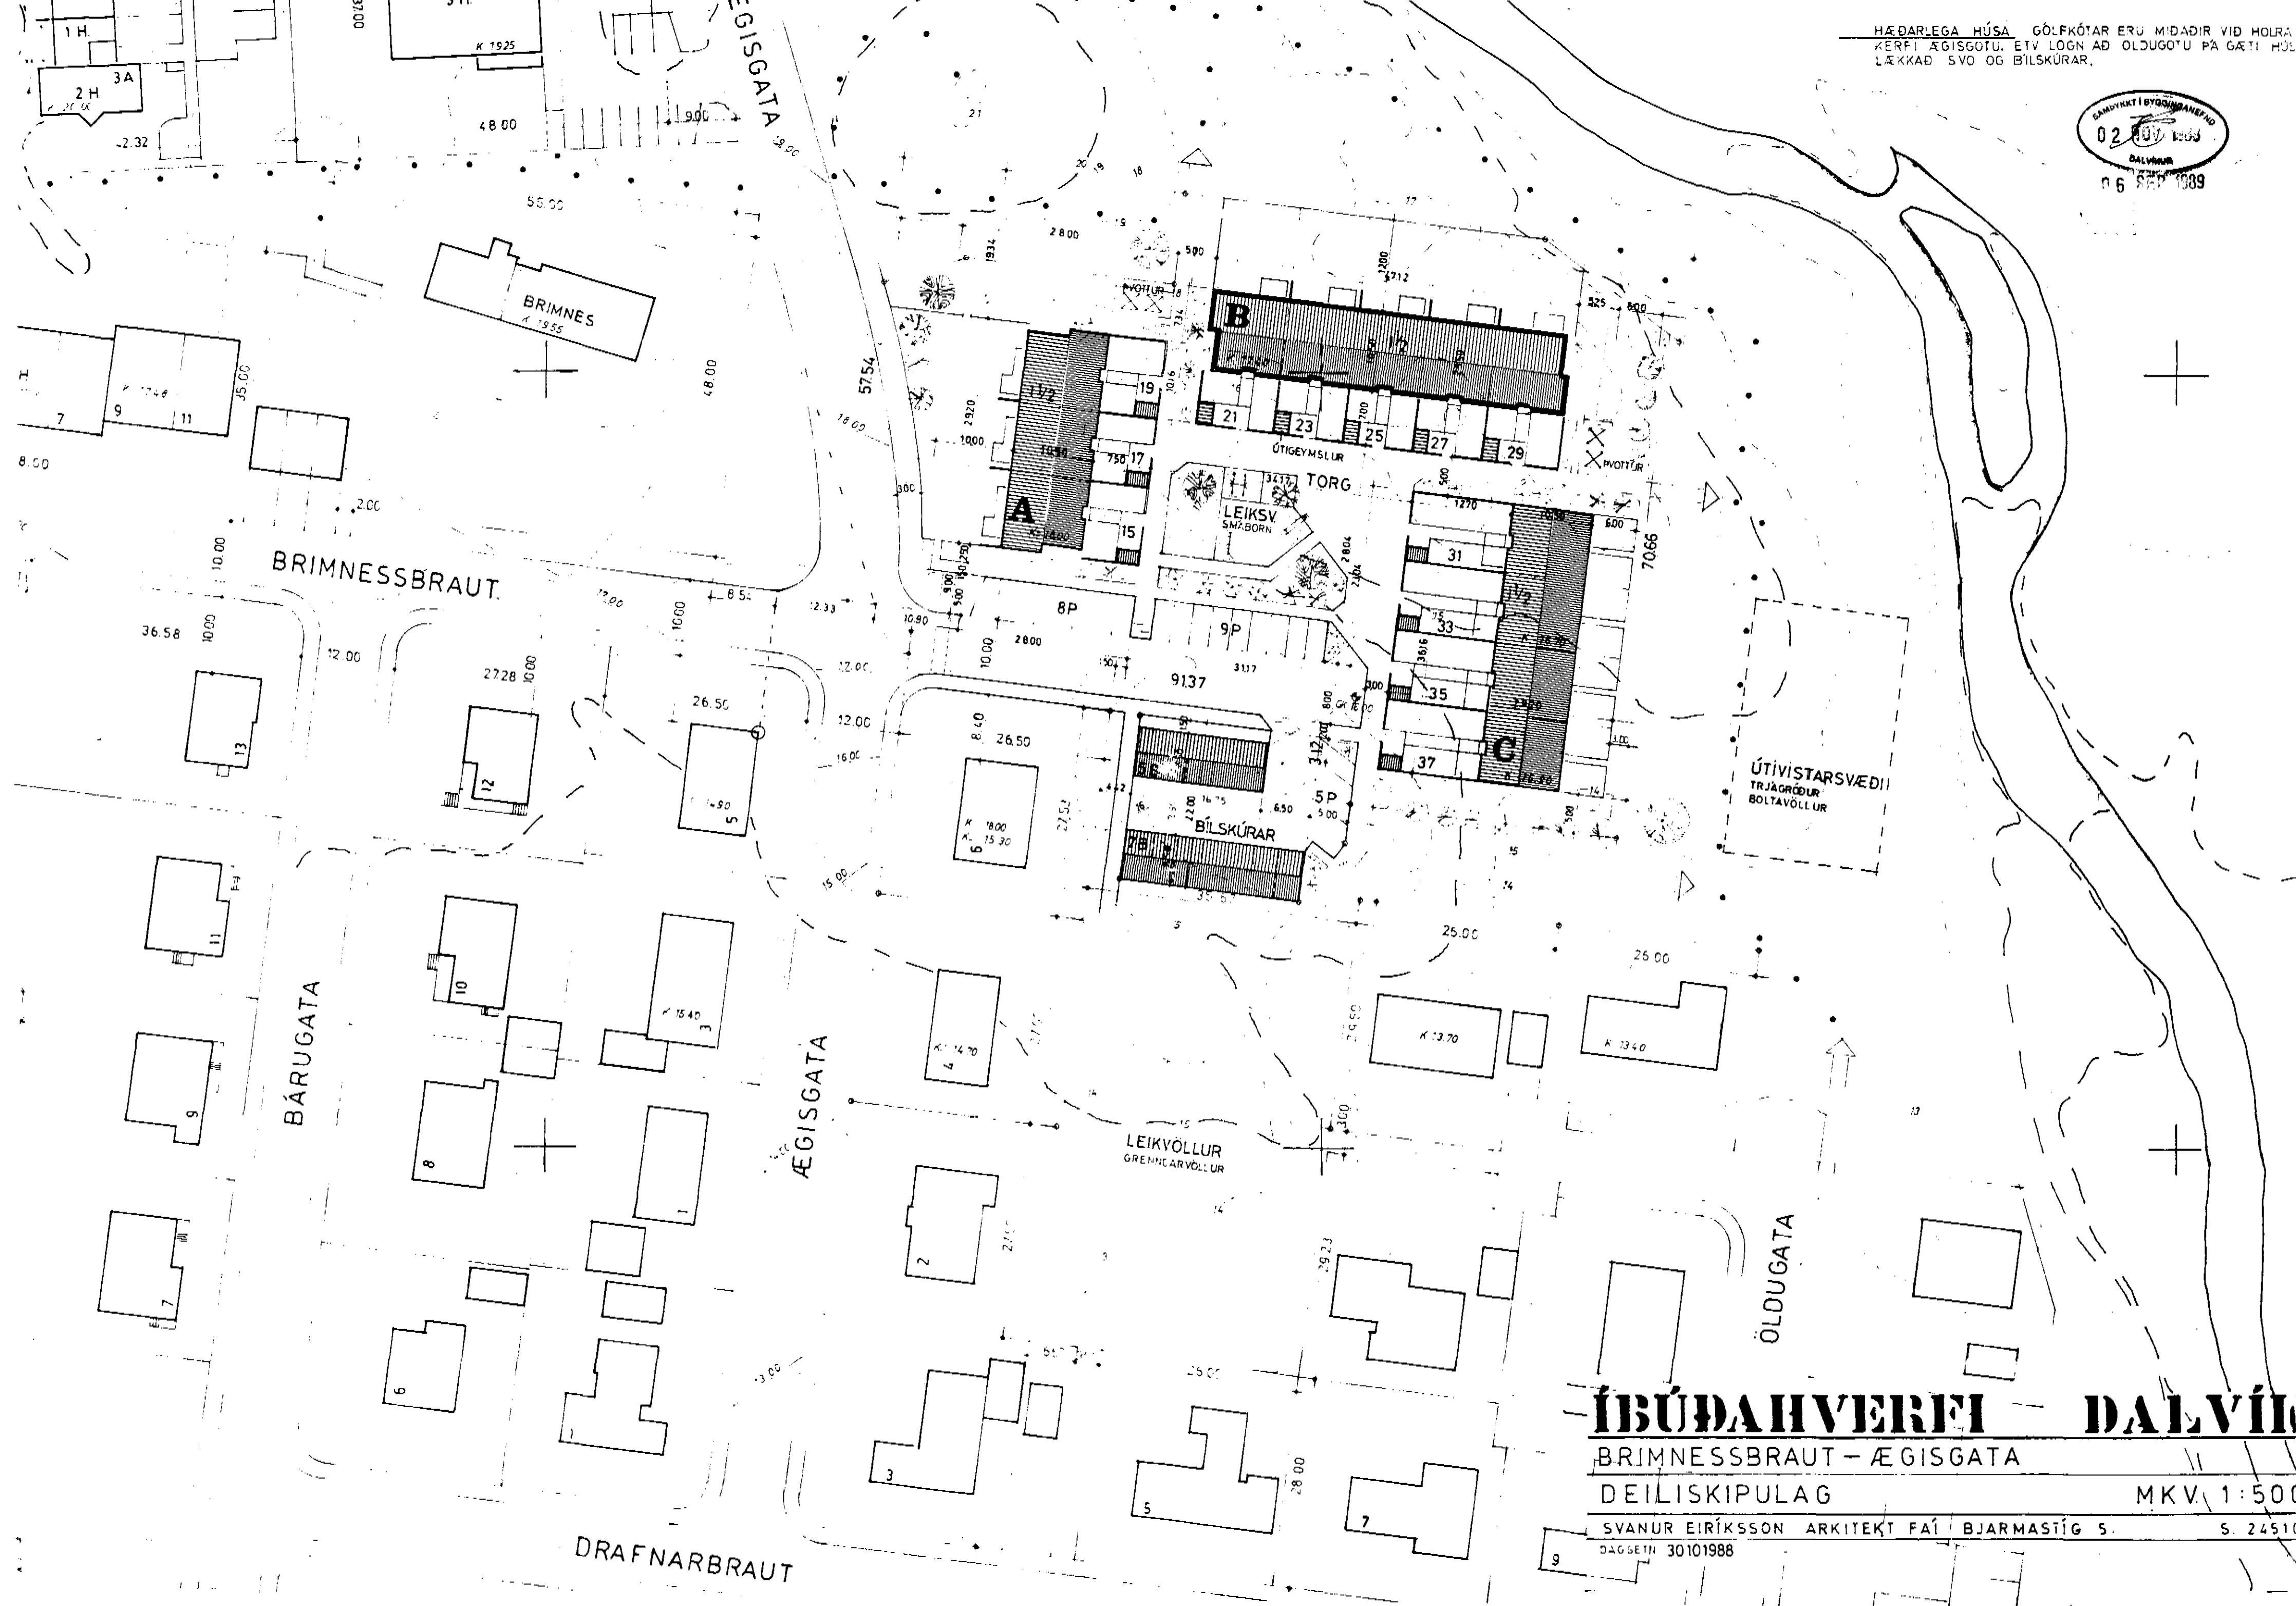

HÆÐARLEGA HÚSA GÓLFKÓTAR ERU MIÐADIR VID HOLRA
KERFI ÆGISGÖTU. ETV LOGN AD ÖLDUGÖTU PÁ GÄTI HÖE
LÆKKAD SVO OG BILSKÚRAR.

ÍBÚÐAHLVERFI - DALVÍK
BRIMNESSBRAUT - ÆGISGATA
DEILISKIPULAG MKV. 1:500
SVANUR EIRÍKSSON ARKITEKTI FAÍ BJARMASTÍG 5. S. 24510
DAGSETN 30101988