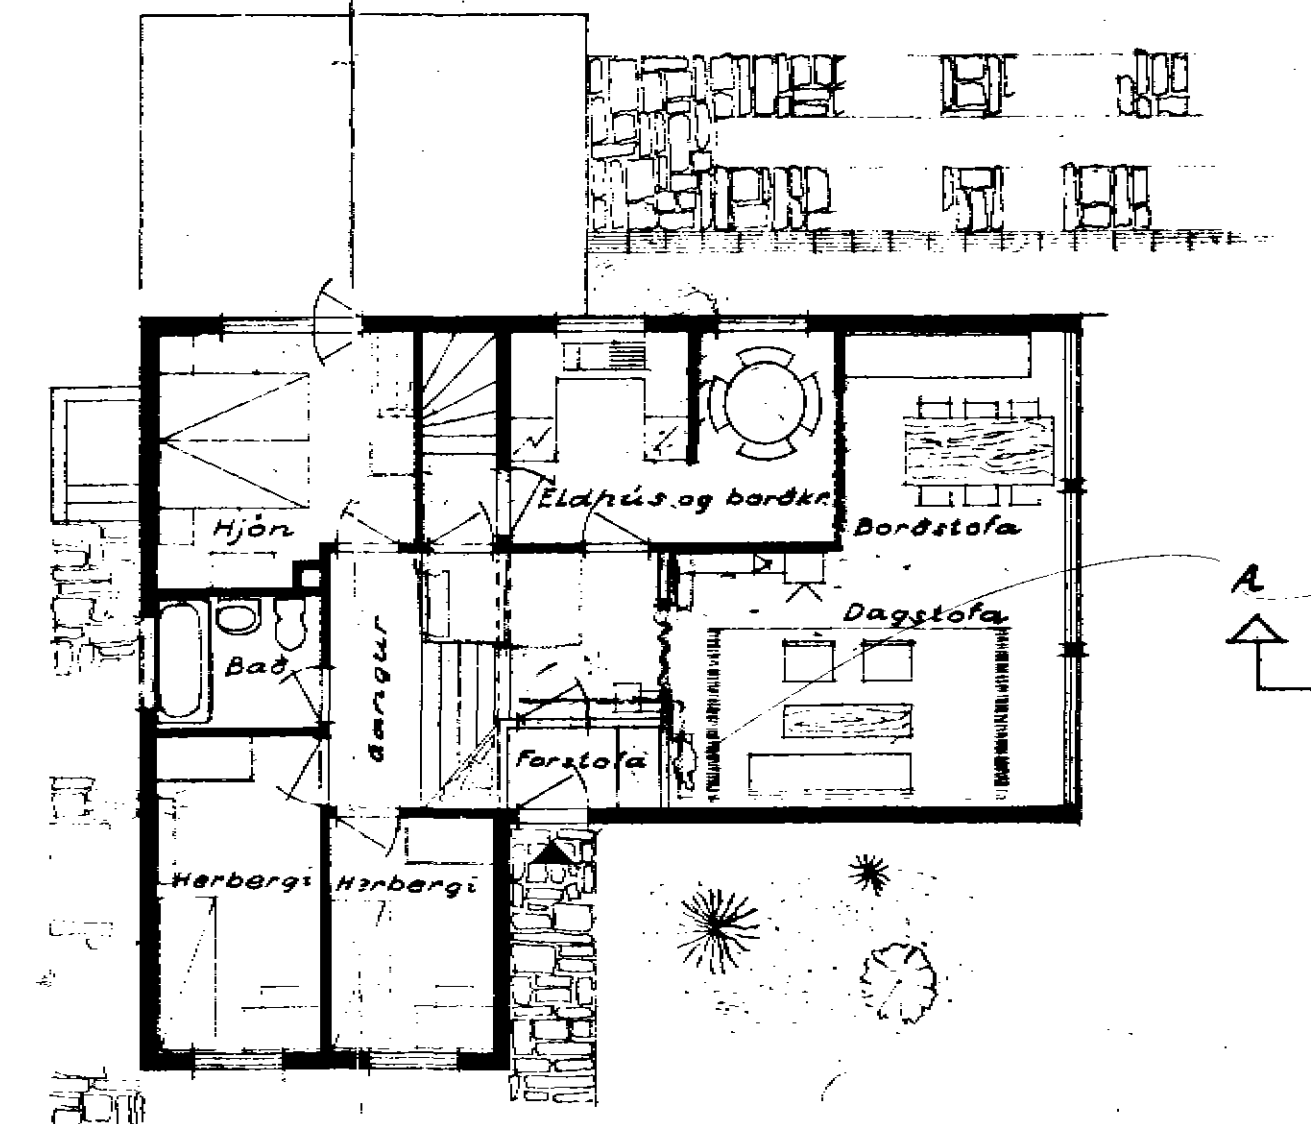

Svefnherberg 1173

Kjallari

1:100

múbleringsplan

flatarmál herbergja

Sneiðing A-A

Tröppur:
Stunnur 25cm
Uppstig 17,5cm

Sneiðing B-B

Odense í júlí 1964
Reynald Jónsson

Ibúðarhúss stað

1,6 m² eigan á Sigurður Jónsson Dalvík