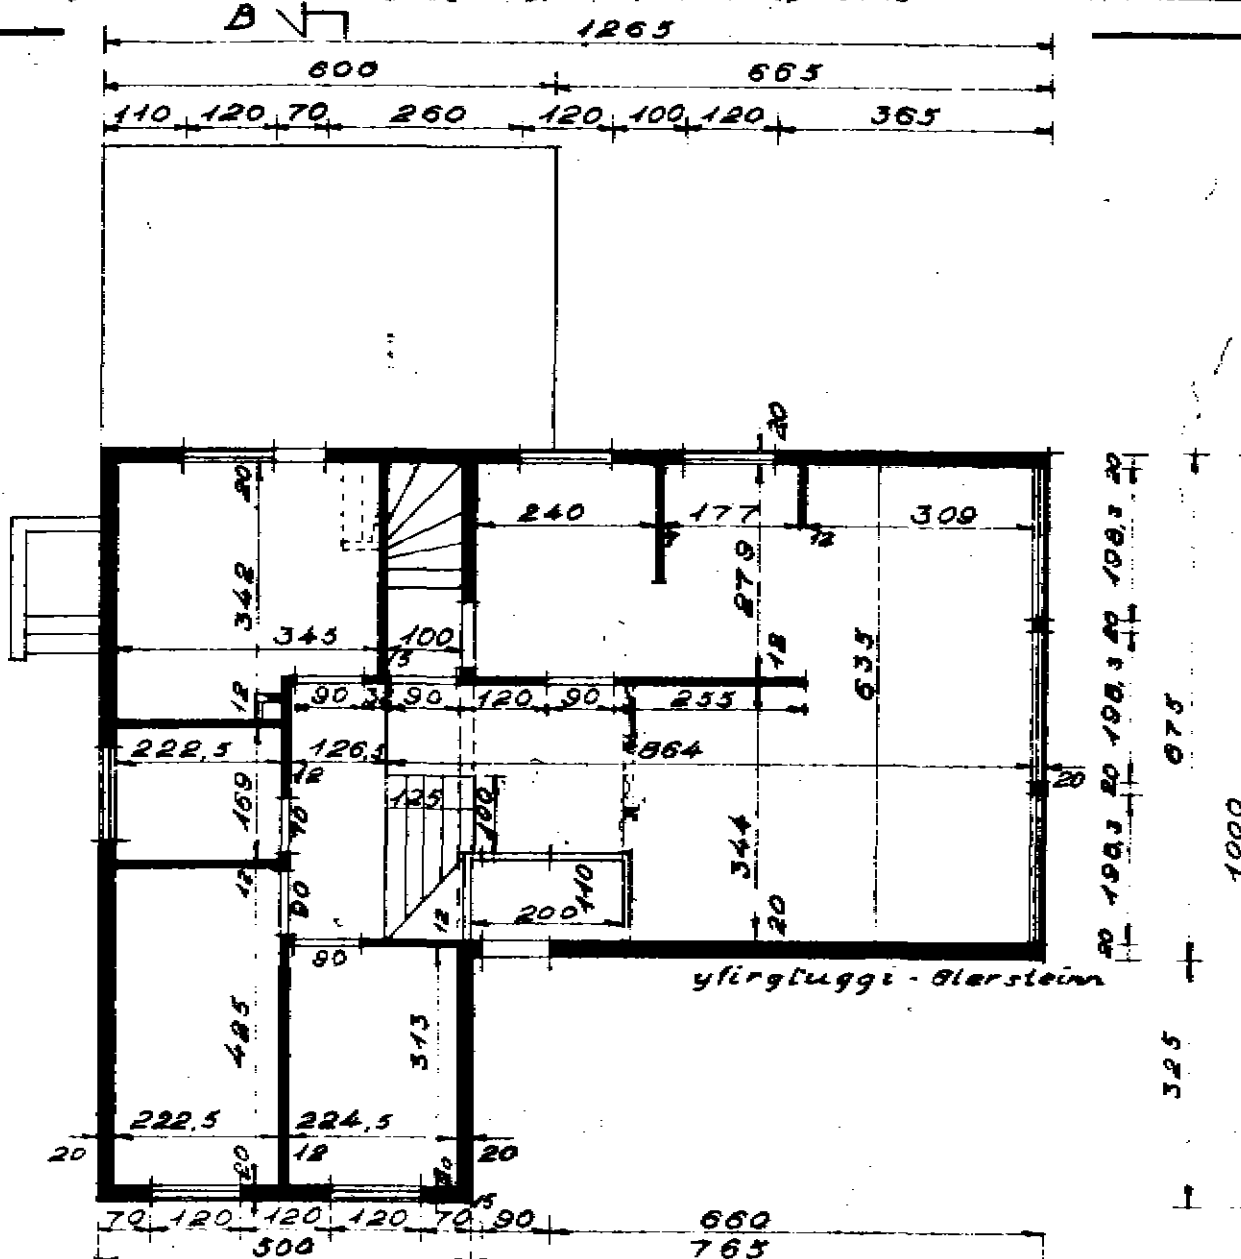

Svefnherberg 1173

Kjallari

1:100

múbleringsplan

flatarmál herbergja

Sneiðing A-A

Tröppur:
Stunnur 25cm
Uppstig 17,5cm

Sneiðing B-B

Odense í júlí 1964
Reynald Jónsson

Ibúðarhúss stað

1,6 m² eigan á Sigurður Jónsson Dalvík