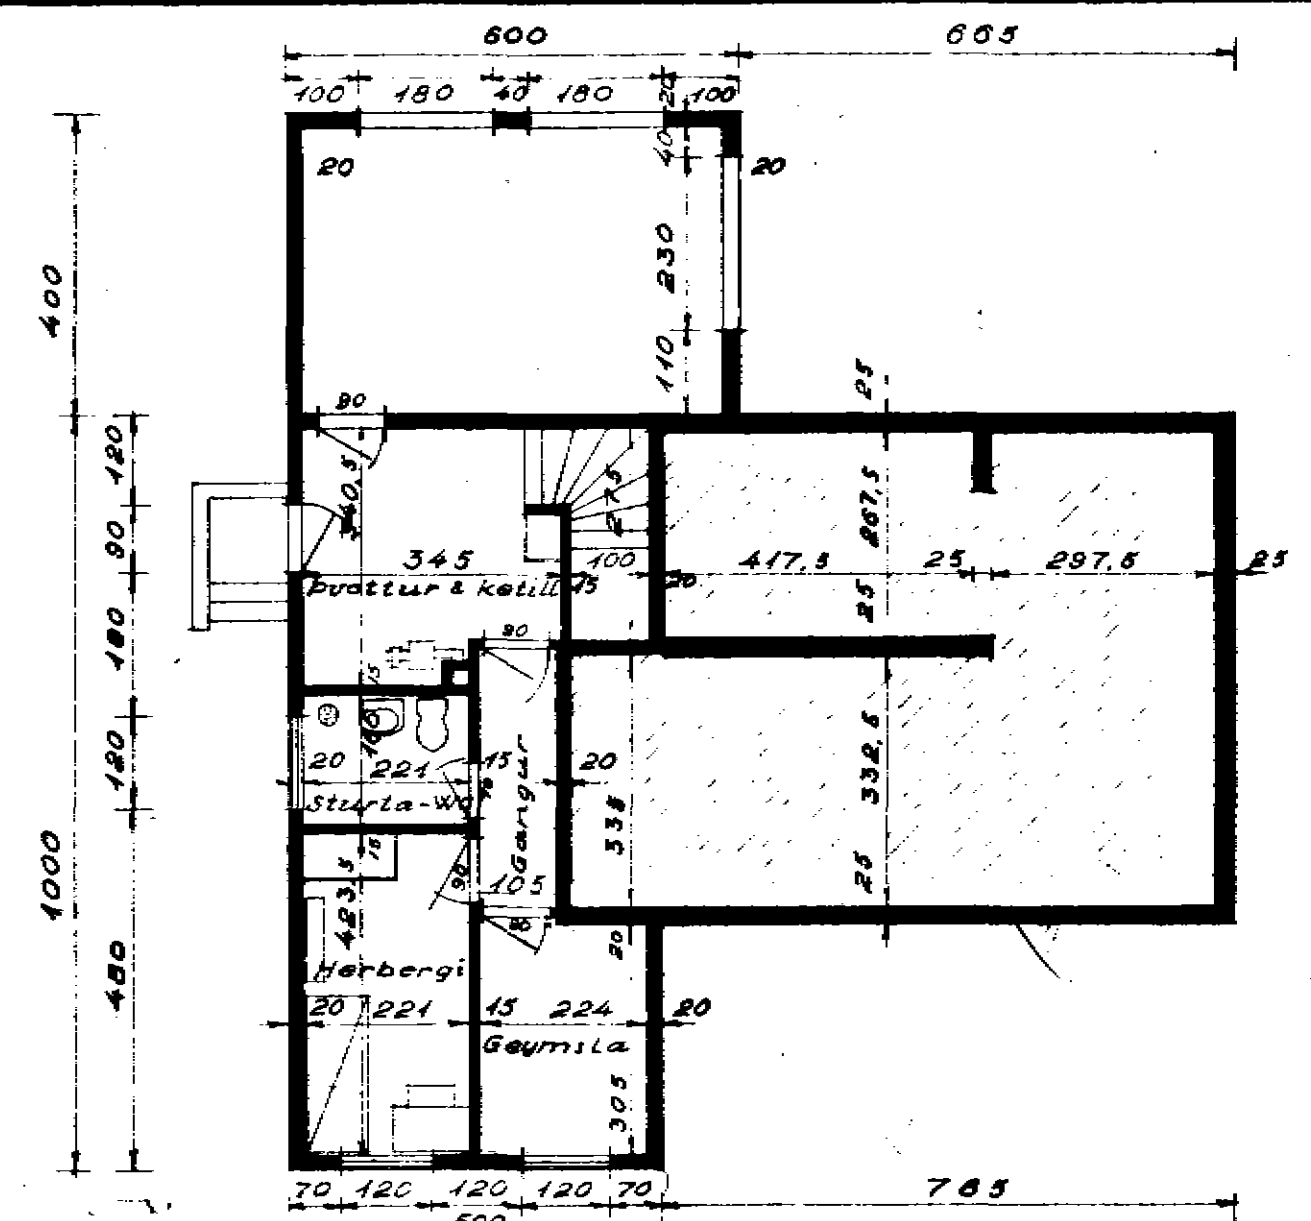

Svefnherberg 1173

Kjallari

1:100

múbleringsplan

flatarmál herbergja

Sneiðing A-A

Tröppur:
Stunnur 25cm
Uppstig 17,5cm

Sneiðing B-B

Odense í júlí 1964
Reynald Jónsson

Ibúðarhúss stað

1,6 m² eigan á Sigurður Jónsson Dalvík