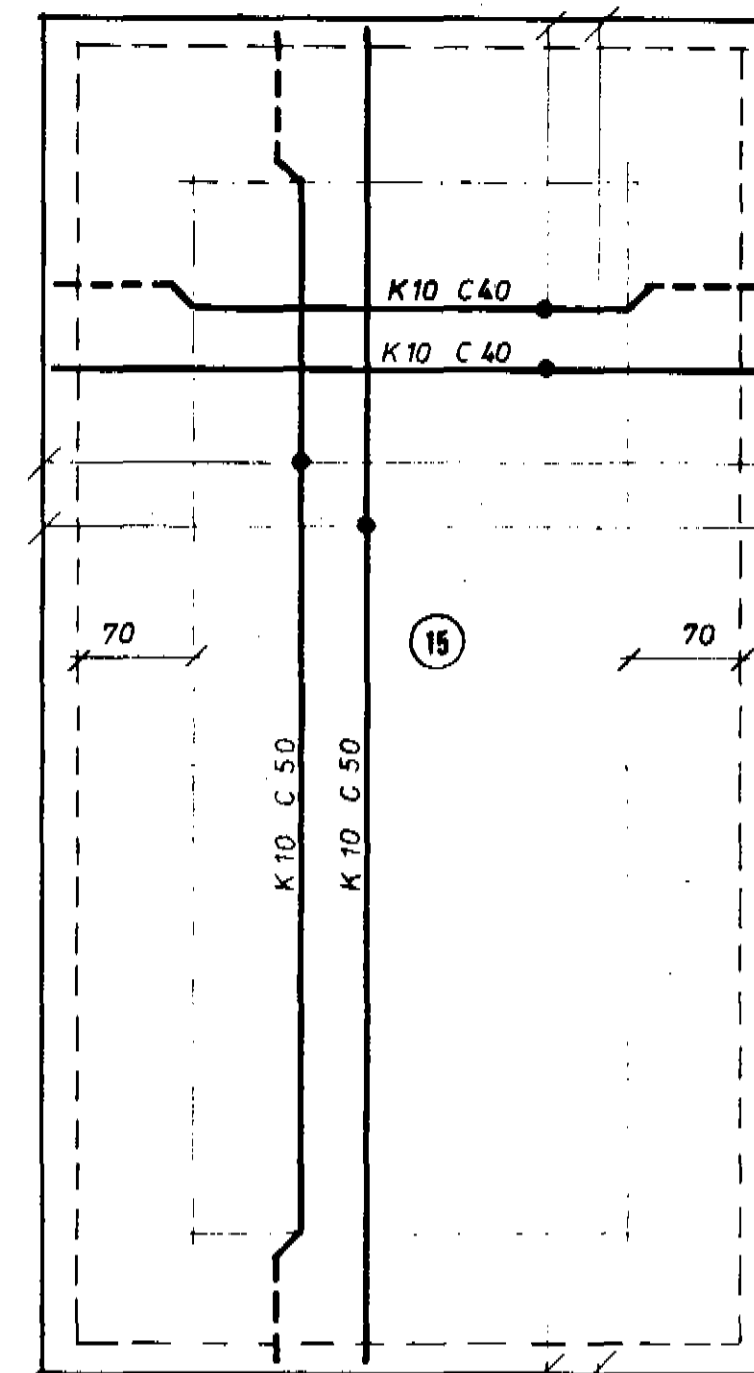

SÚÐUR

ÁSVEGUR

AFSTÖÐUMYND 1:500

JÄRN Í EFRI PLÖTU 1:50

LÖÐR. SNID A-A 1:50

TEIKNISTOFA R. JÓNSSONAR, MTFI.
SÍÐUMÚLA 21 - REYKJAVÍK - Sími 85399

ÁSVEGUR 8 DALVÍK

BÍLSKÚR VIÐ ÁSVEG 8 :
GRUNNPLAN, ÚTLIT, JÄRN Í EFRI PLÖTU