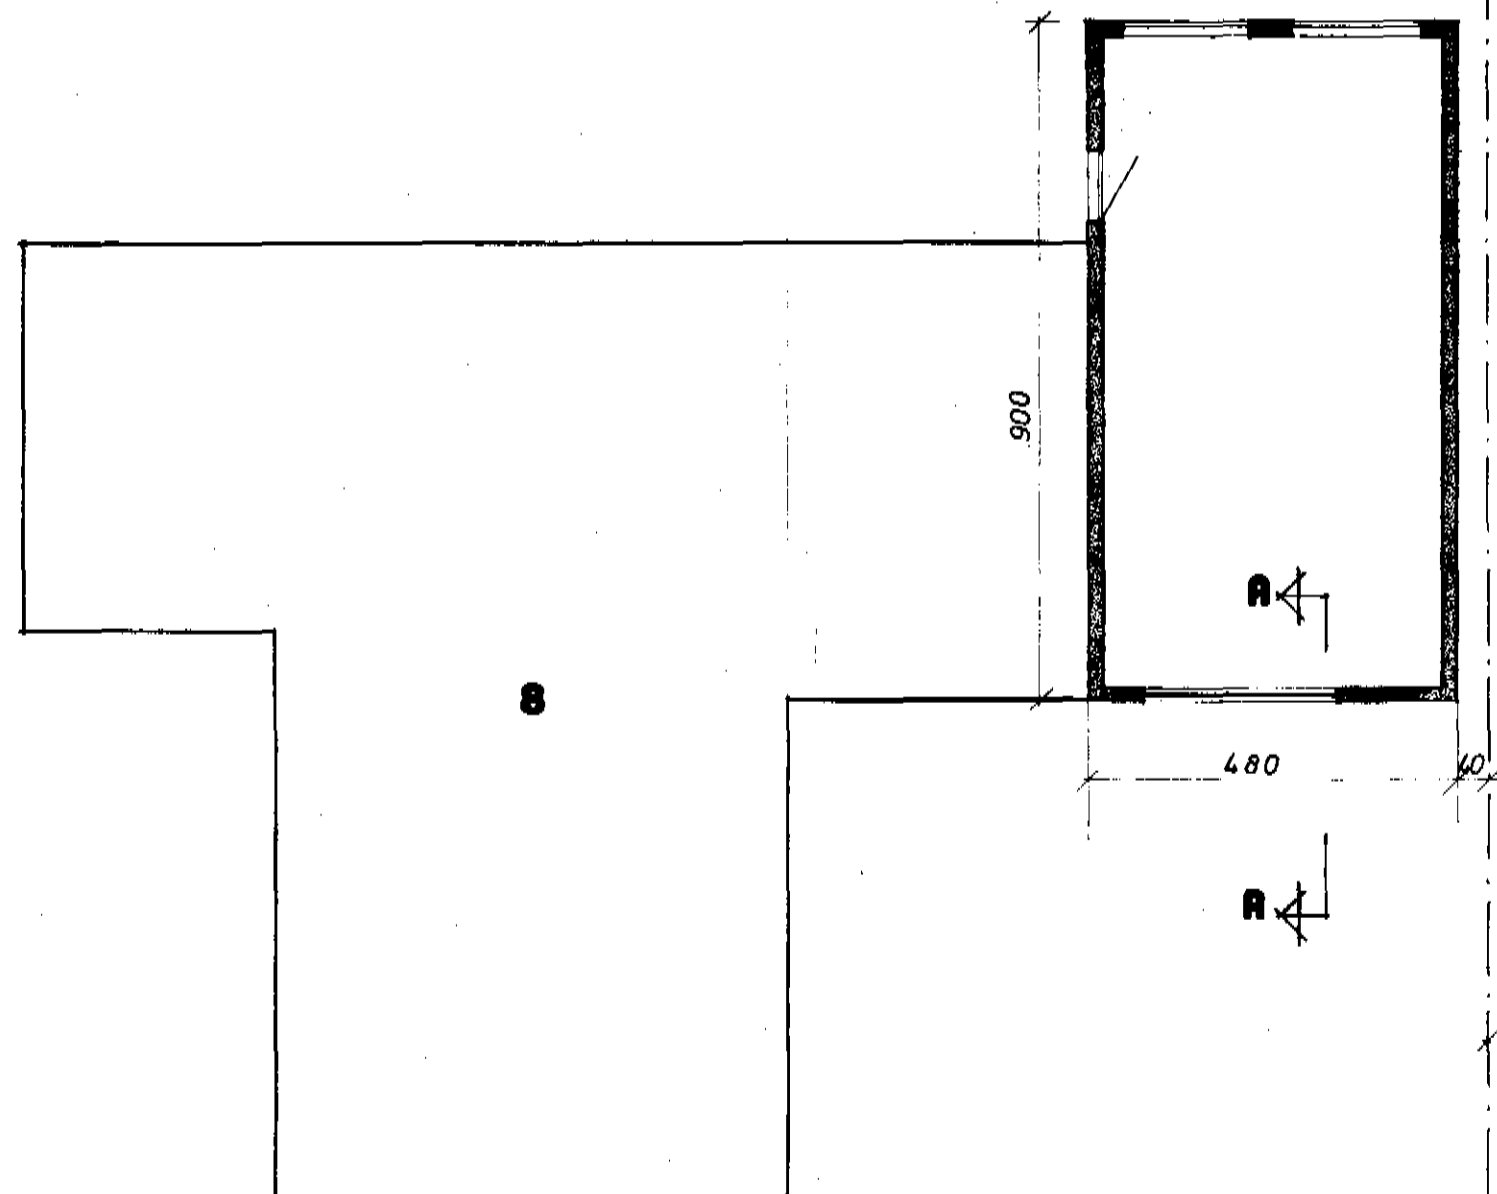

SÚÐUR

ÁSVEGUR

AFSTÖÐUMYND 1:500

JÄRN Í EFRI PLÖTU 1:50

LÖÐR. SNID A-A 1:50

TEIKNISTOFA R. JÓNSSONAR, MTFI.
SÍÐUMÚLA 21 - REYKJAVÍK - Sími 85399

ÁSVEGUR 8 DALVÍK

BÍLSKÚR VIÐ ÁSVEG 8 :
GRUNNPLAN, ÚTLIT, JÄRN Í EFRI PLÖTU