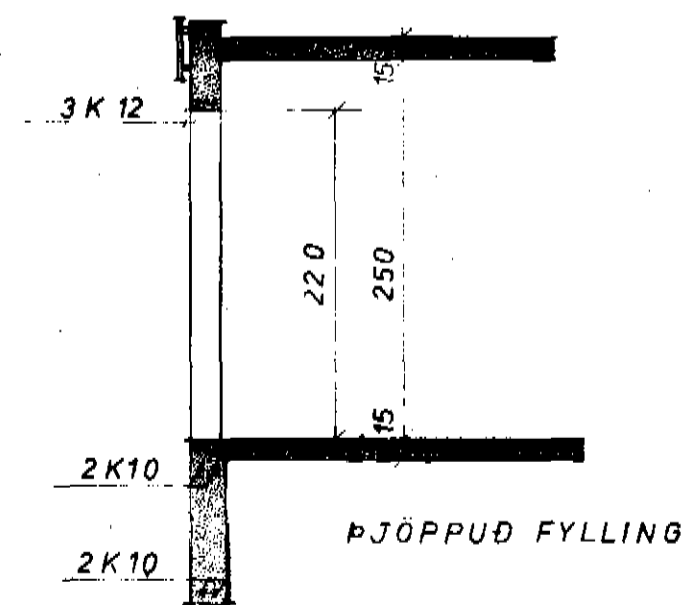

SÚÐUR

ÁSVEGUR

AFSTÖÐUMYND 1:500

JÄRN Í EFRI PLÖTU 1:50

LÖÐR. SNID A-A 1:50

TEIKNISTOFA R. JÓNSSONAR, MTFI.
SÍÐUMÚLA 21 - REYKJAVÍK - Sími 85399

ÁSVEGUR 8 DALVÍK

BÍLSKÚR VIÐ ÁSVEG 8 :
GRUNNPLAN, ÚTLIT, JÄRN Í EFRI PLÖTU