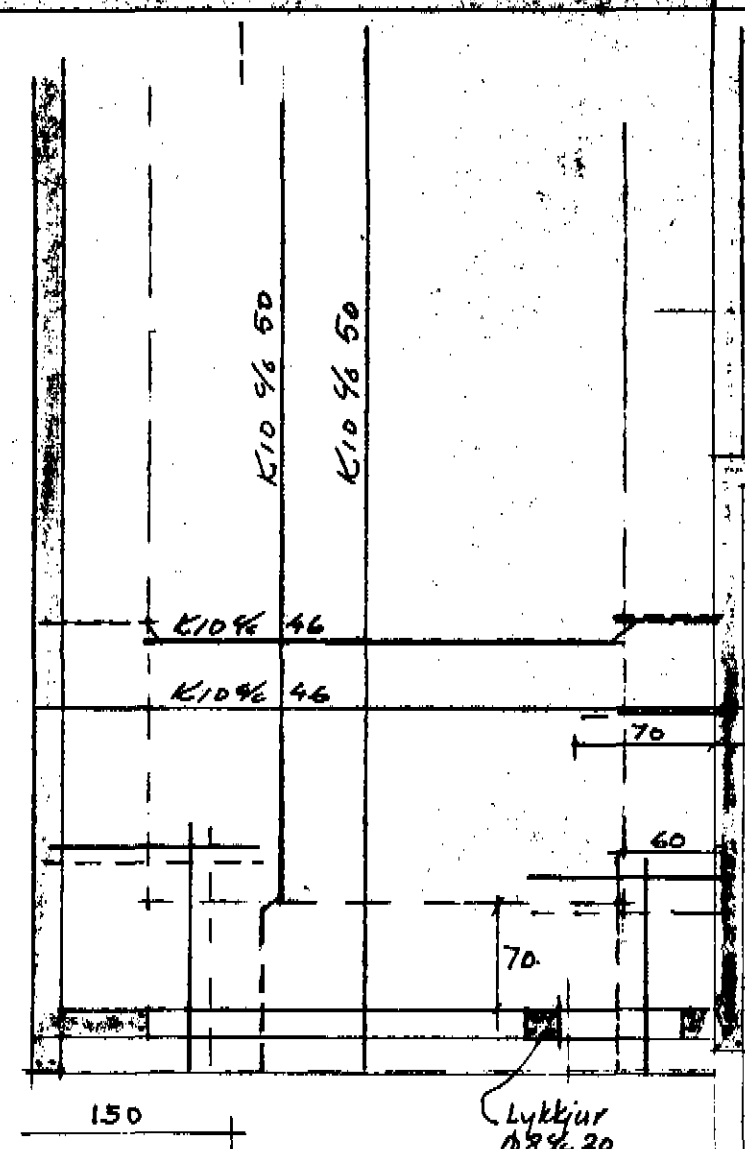

STÁLBITT FESTIST I STEYPTAN VEGG
HED LYKKTU ER NAI 100 CM NIDUR
I VEGG OG KRÖKBÆYGIST. LYKKA $\phi 10$

2K12
2K10
2K10
3K12 Lykkjur
 $\phi 8 \frac{1}{2} 30$

I HORNUM.
K8 $\frac{1}{2}$ 30
L=100

6K12
Lykkjur $\phi 8 \frac{1}{2} 20$