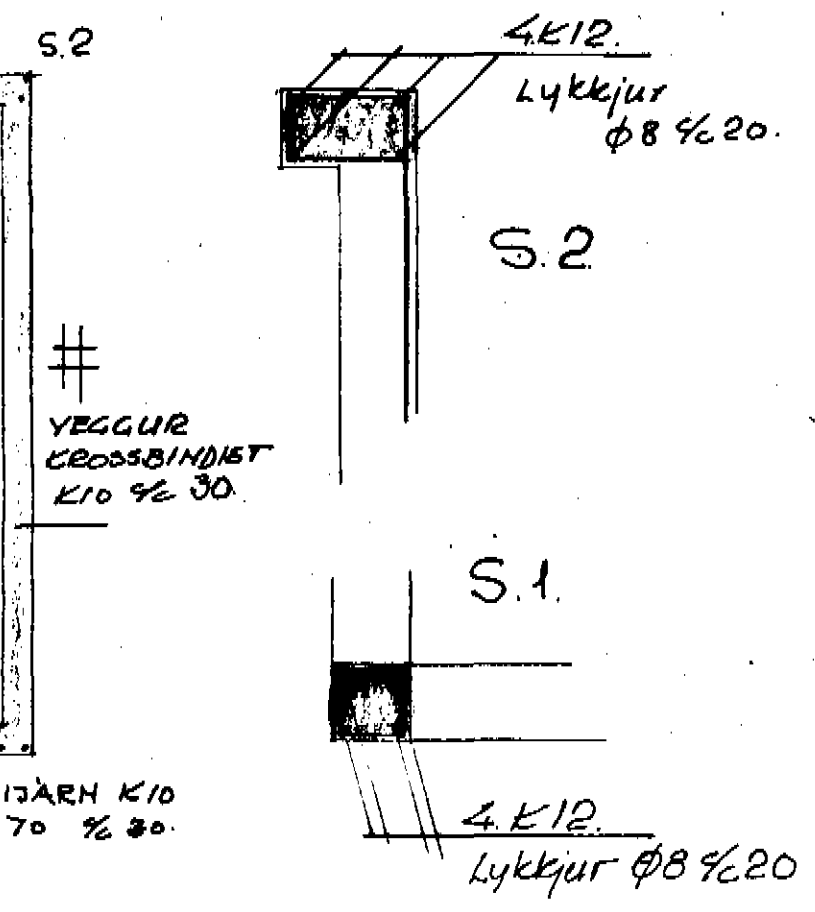

BITI I
HE-B 14
HE-A 18

VEGGUR
KRÖSSBINDIST
K10 $\frac{1}{2}$ 30

TENGJARN K10
70x70 $\frac{1}{2}$ 30

BITI II
HE-B 12
HE-A 14

JÄRNENDI SKAL UMHERFIS MURDUR HED 2K12
ER NAI 60 CM UT FYRIR BRUNIR OPSINS VID
ÖLL HOEN
I EFRI BRUN VEGGJA SKAL SETJA 2K12 ALLAN
HRINGINN

STEVPA SEMENTSMAGN 300 kg/m³
NOTA SKAL LOFTBLENDI
SIGNAL SKAL VERA 6-8 CM

BÖGGVISBRAUT 7.

JÄRNALÖGN.

M. 1:50 1:10
AGUST '74
S. 72892