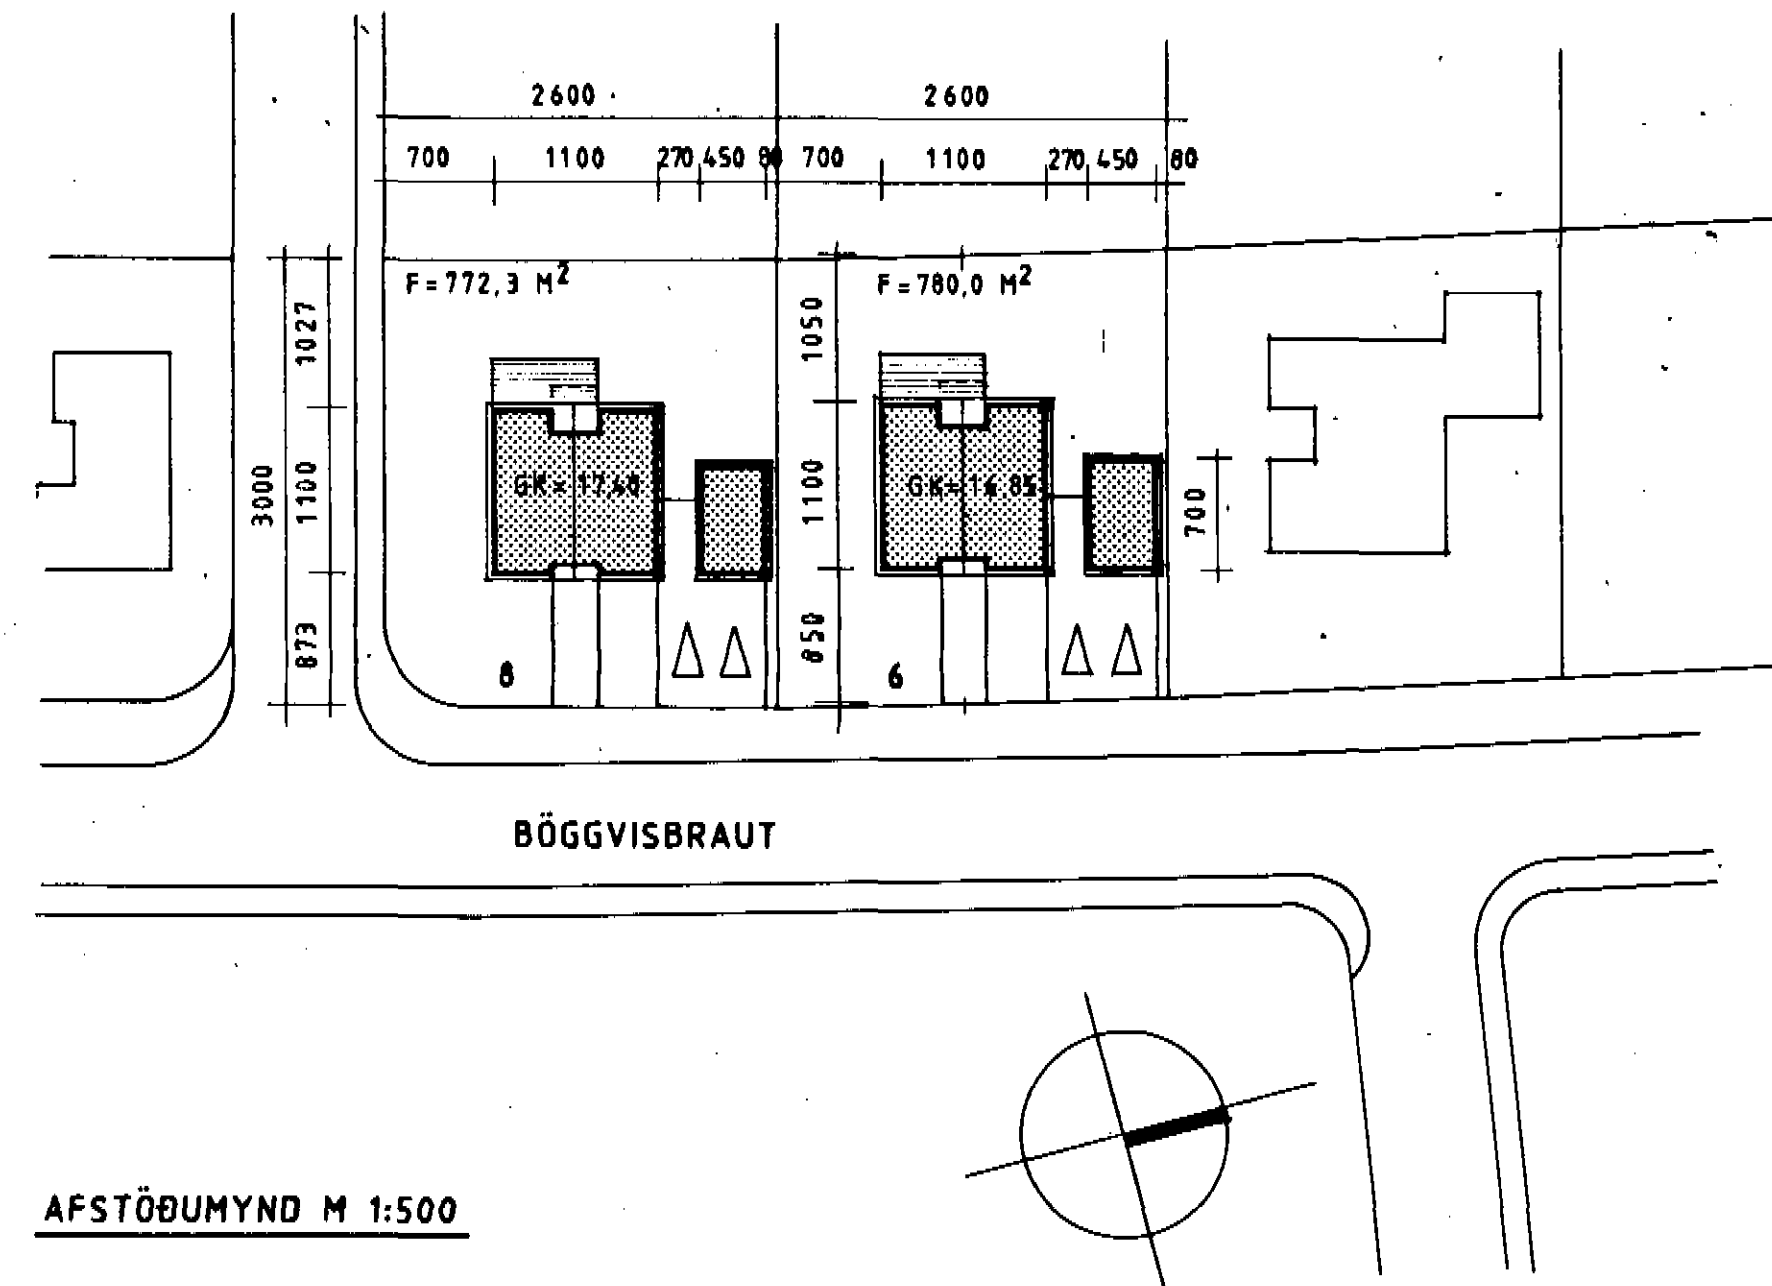

GRUNNMYND mkv. 1:100

STÆRÐIR:		
HÚS	116 m ²	394,0 M ³
BILGEYMSLA	31,5 m ²	94,5 -
	147,5 -	488,5 -

BÖGGVISBRAUT 8

HEITI GRUNNMYND, AFSTÖBUMYND

DAGS. JÚLÍ
MKV. 1:100, 1:500
TEIKN. HH DAG
VERK

A01

teiknistofa

HAUKS HARALDSSONAR SF.
KAUPANGI AKUREYRI SÍMI 96 23202