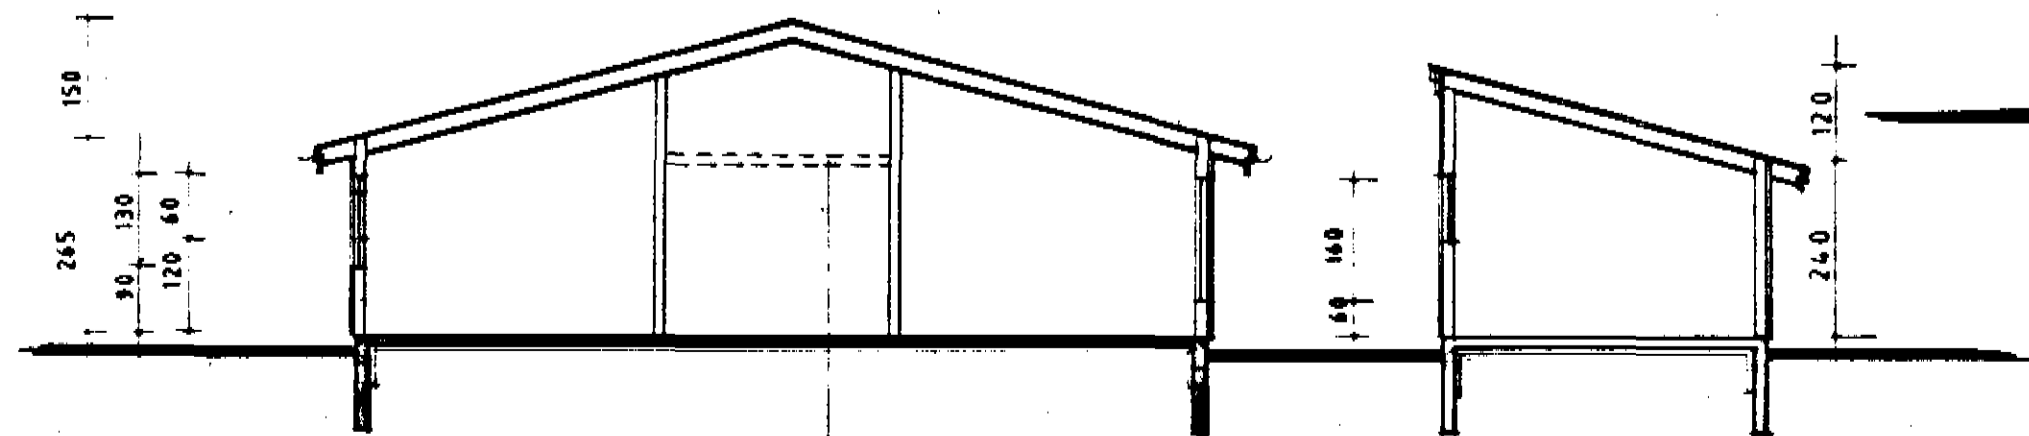

VESTUR.

AUSTUR

SUÐUR

NORÐUR

SNEIÐING A-A

PALLUR EDA ÖPIÐ RÝMI

NORÐUR BÍLG.

	<b>BÖGGVISBRAUT 6 OG 8</b>		<b>A02</b>	
	HEITI ÖFLITSMYNDIR, SNEIÐING			DAGS. JULI '93
	<i>Hauks Haraldsson</i>			MKV. 1:100
	<b>teiknistofa</b>			TEIKN. HH DAG VERK
		HAUKS HARALDSSONAR SF. KAUPANGI AKUREYRI SÍMI 96 23202		