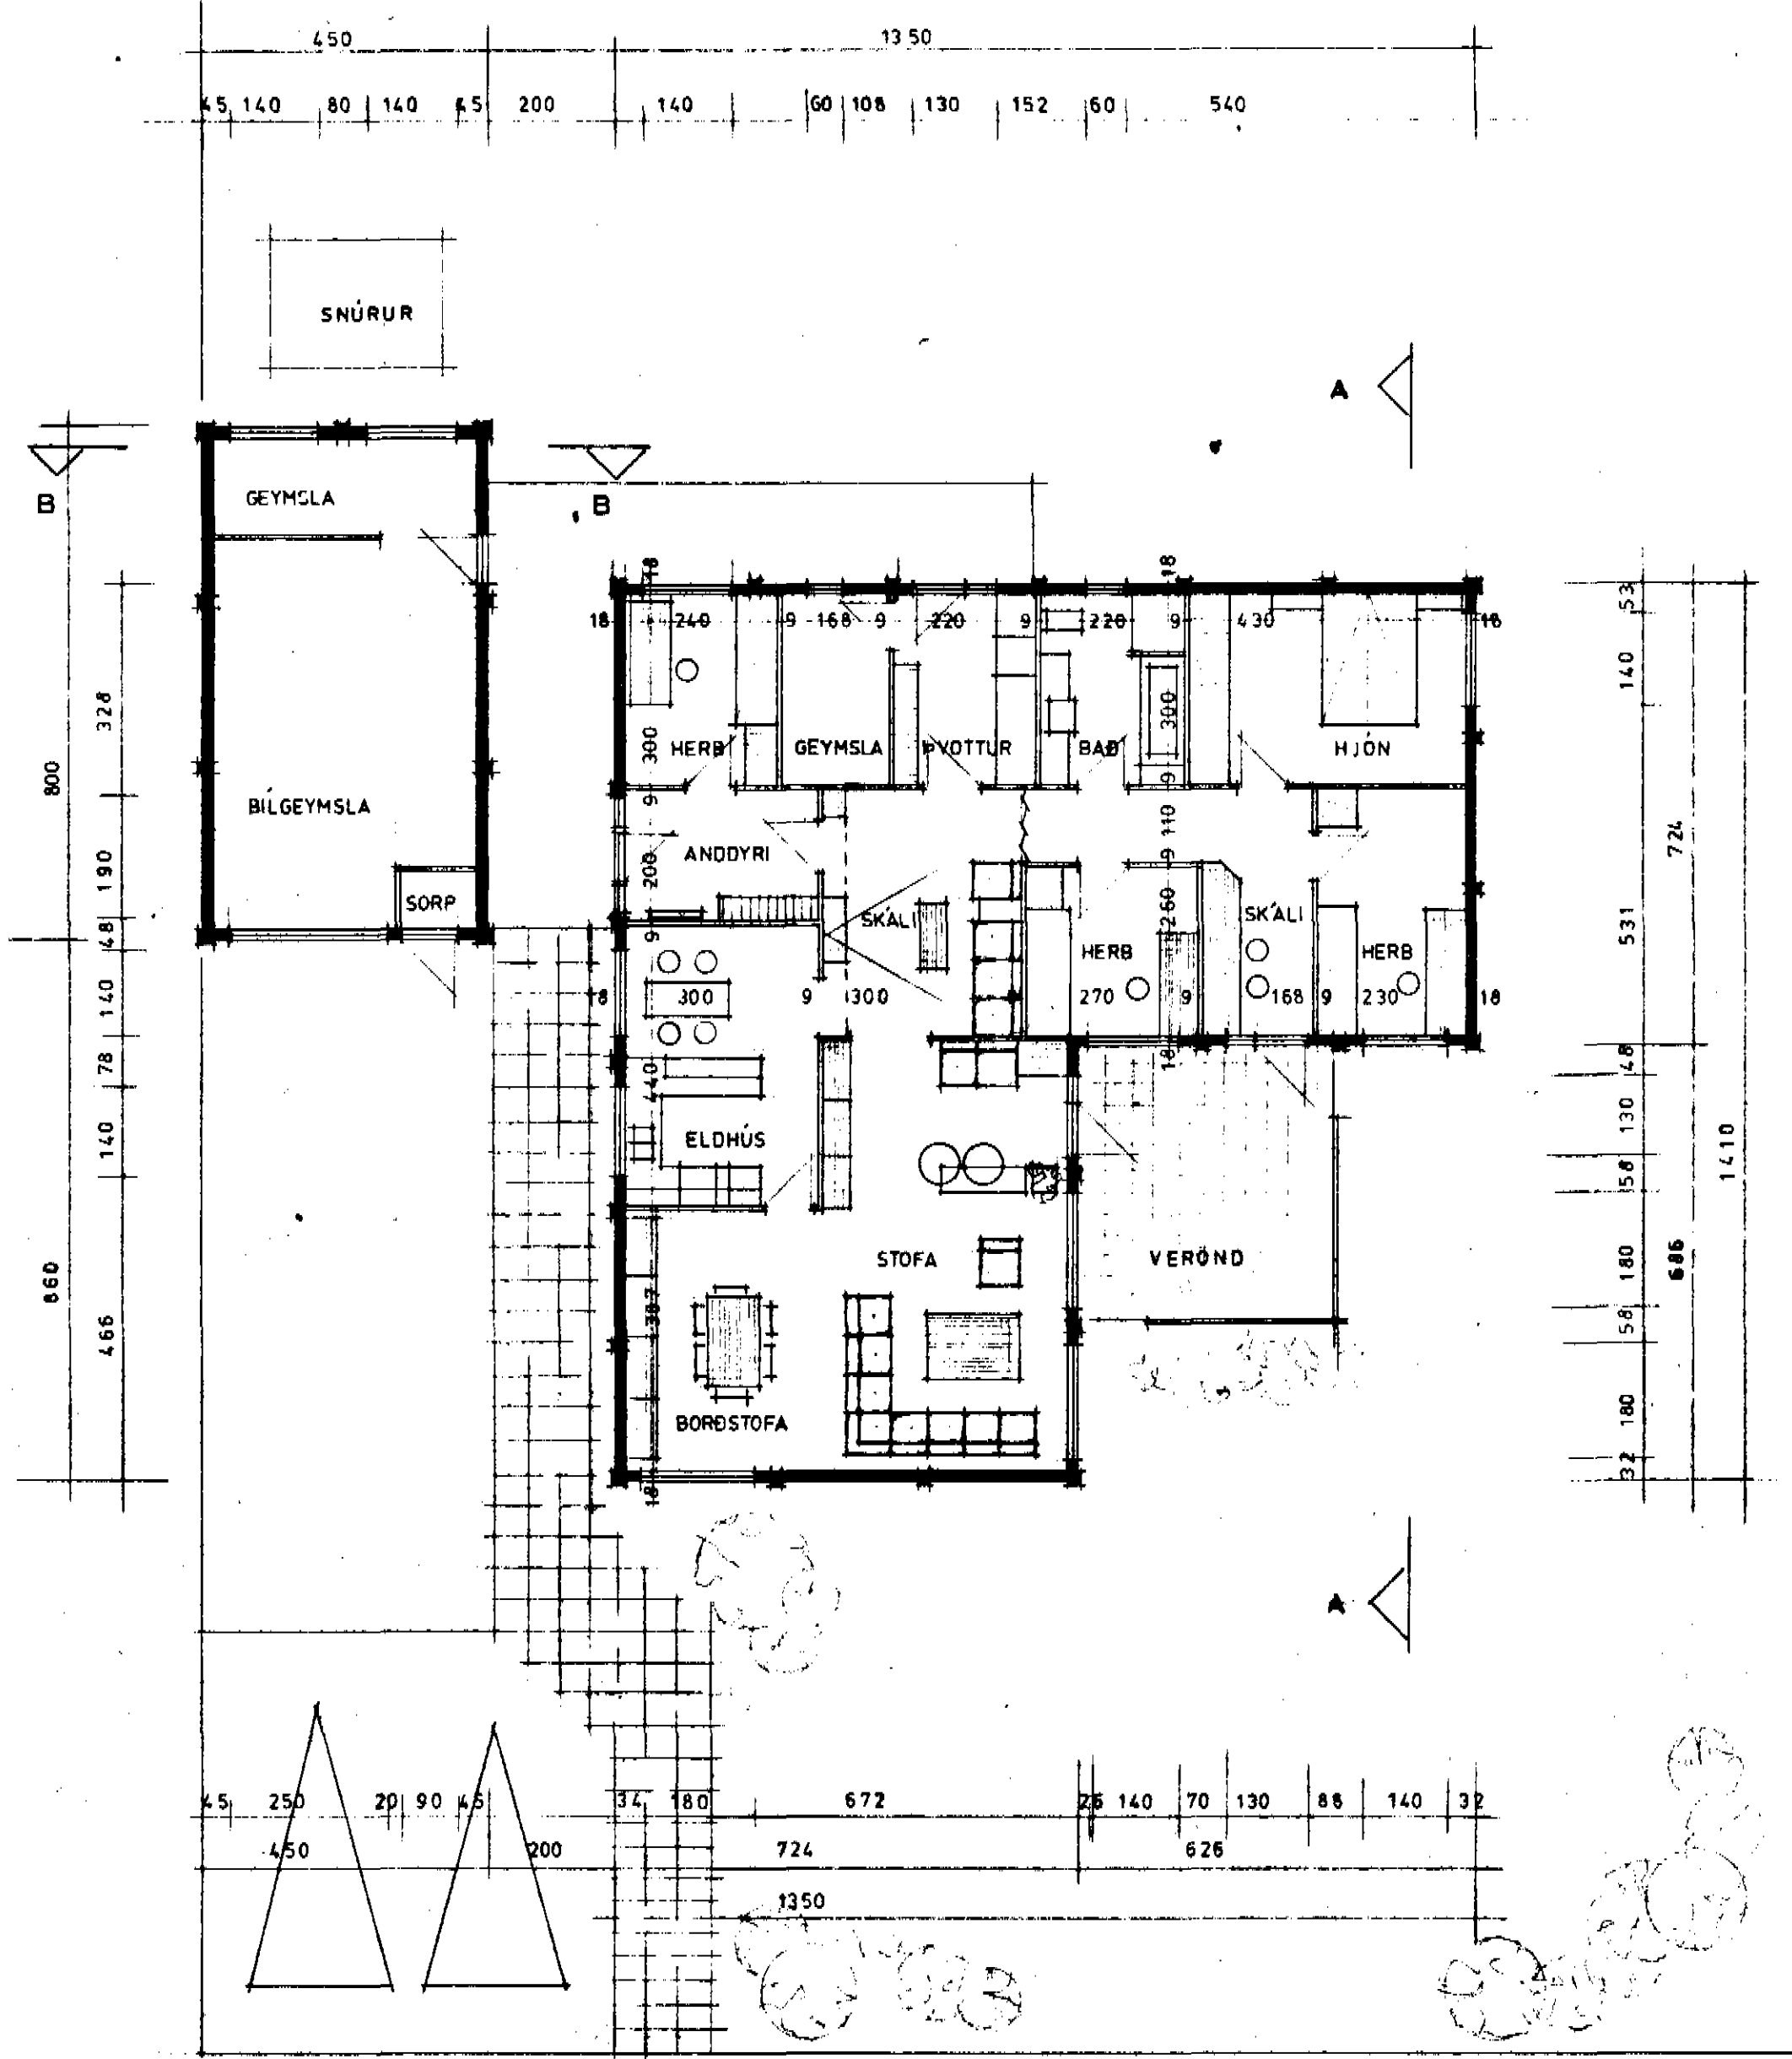

Saup. á fundi  
byggingarnefndar 20/2 '79  
BÖGGVÍSRAUT  
DALVIK

GRUNNMYND MKV 1:100

AFSTÖÐUMYND MKV 1:500

EININGAHÚS STUÐLAFELLS S.F.

STÆRÐIR			
HÚS	147,40 M <sup>2</sup>	471,70 M <sup>3</sup>	131 M <sup>2</sup> NETTO
BÍLG.	36,00 -	90,00 -	
LÓÐ	750 -		