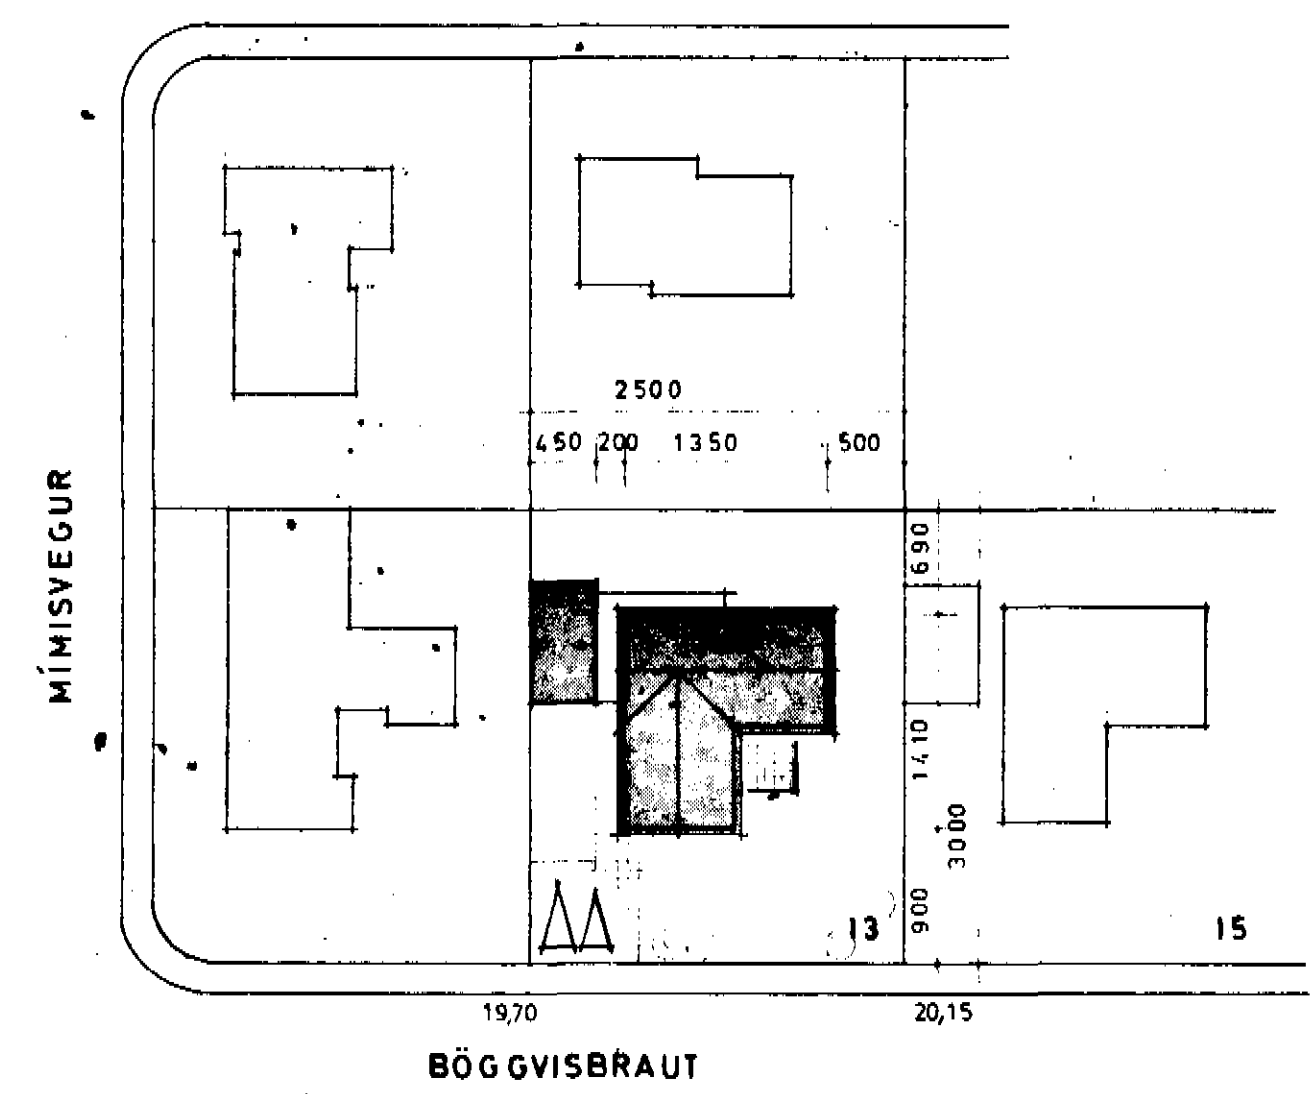

Saup. á fundi  
byggingarnefndar 20/2 '79  
BÖGGVÍSRAUT  
DALVIK

GRUNNMYND MKV 1:100

AFSTÖÐUMYND MKV 1:500

EININGAHÚS STUÐLAFELLS S.F.

STÆRÐIR			
HÚS	147,40 M <sup>2</sup>	471,70 M <sup>3</sup>	131 M <sup>2</sup> NETTO
BÍLG.	36,00 -	90,00 -	
LÓÐ	750 -		