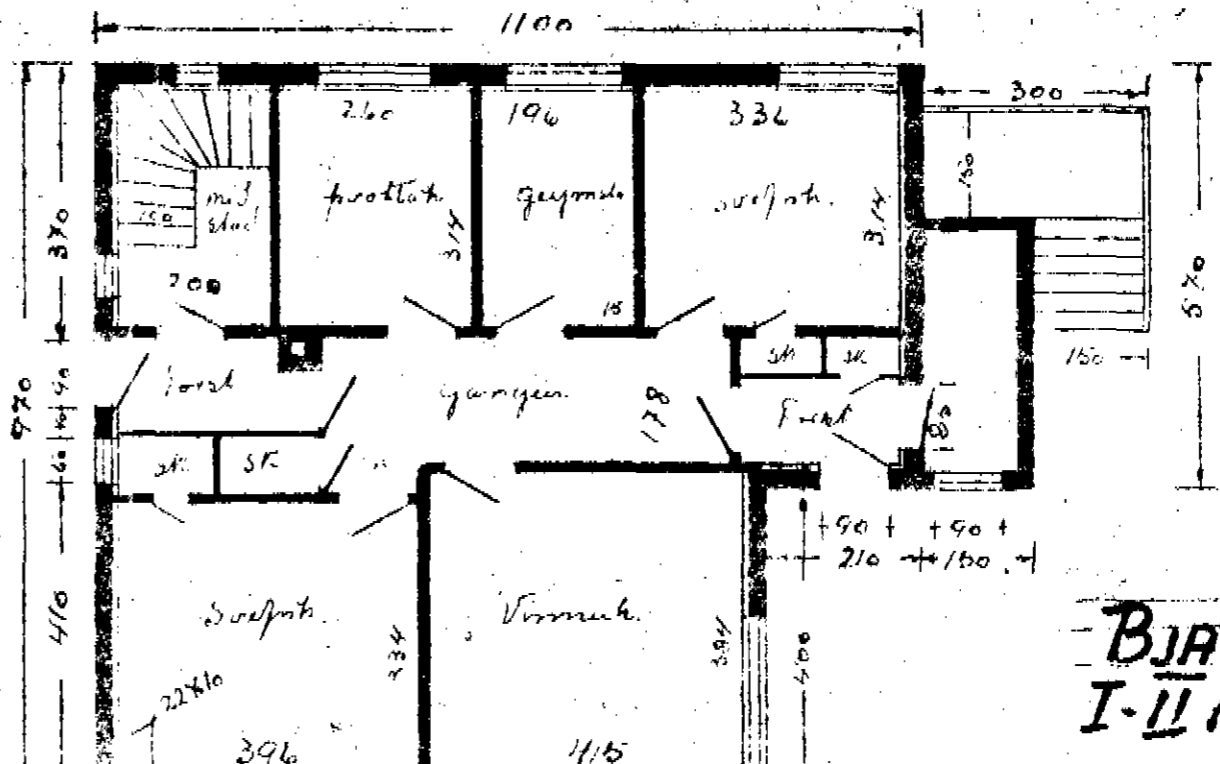

Samt. á fundi Þýðingarséðlar
 Dalvíkurtréppa 17 1947 með
 eftirlitnum atvagnsundanna:

M = 1:100

- A. Húsið verð. með valmáttaki
- B. Húsið á eldliini opnist
 ekki að eldovél.

Dalvík 17 1947
 f. tv. þýðingum.
 Tormóðsson

Vestur

Sudur

90 + 15 + 145 + 90 + 115 + 145 + 145

BJARKARBRAUT 5
 I-II HÆÐ