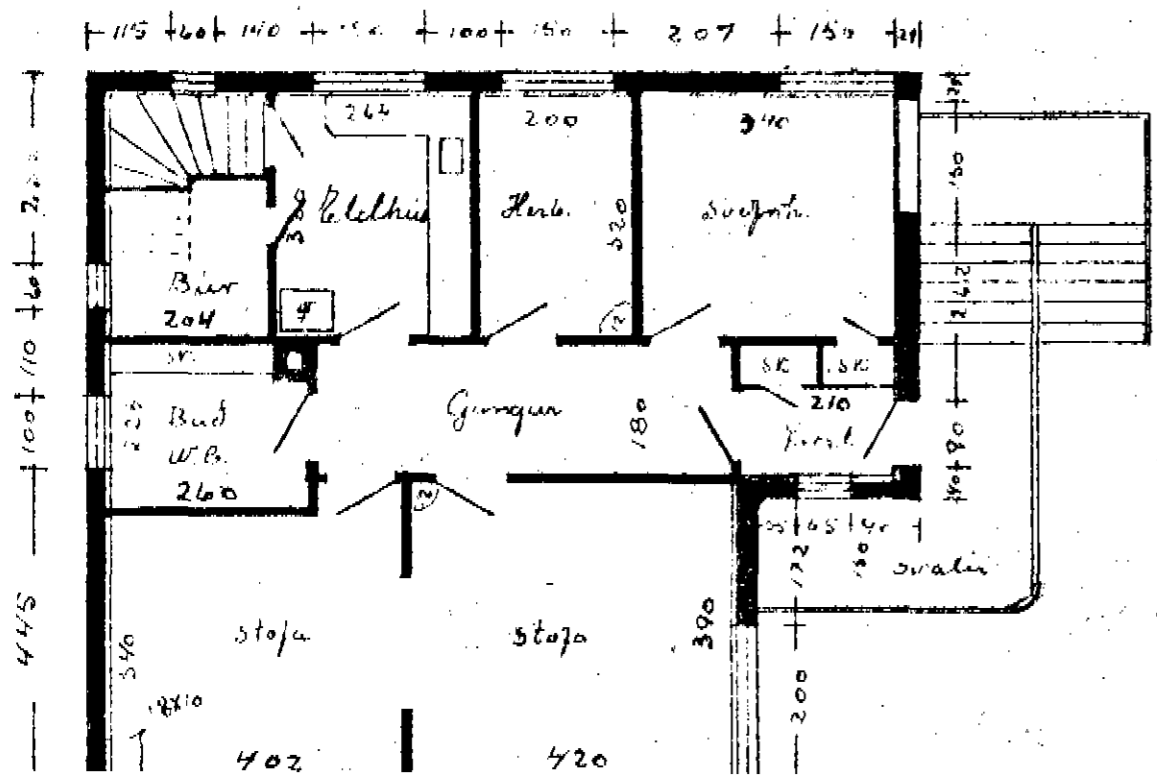

Samt. á fundi Þýðingarséðlar
 Dalvíkurtréppa 17 1947 með
 eftirlitnum atvagnsundanna:

M = 1:100

- A. Húsið verð. með valmáttaki
- B. Húsið á eldliini opnist
 ekki að eldovél.

Dalvík 17 1947
 f. tv. þýðingum.
 Tormóðsson

Vestur

Sudur

90 + 15 + 145 + 90 + 115 + 145 + 145

BJARKARBRAUT 5
 I-II HÆÐ