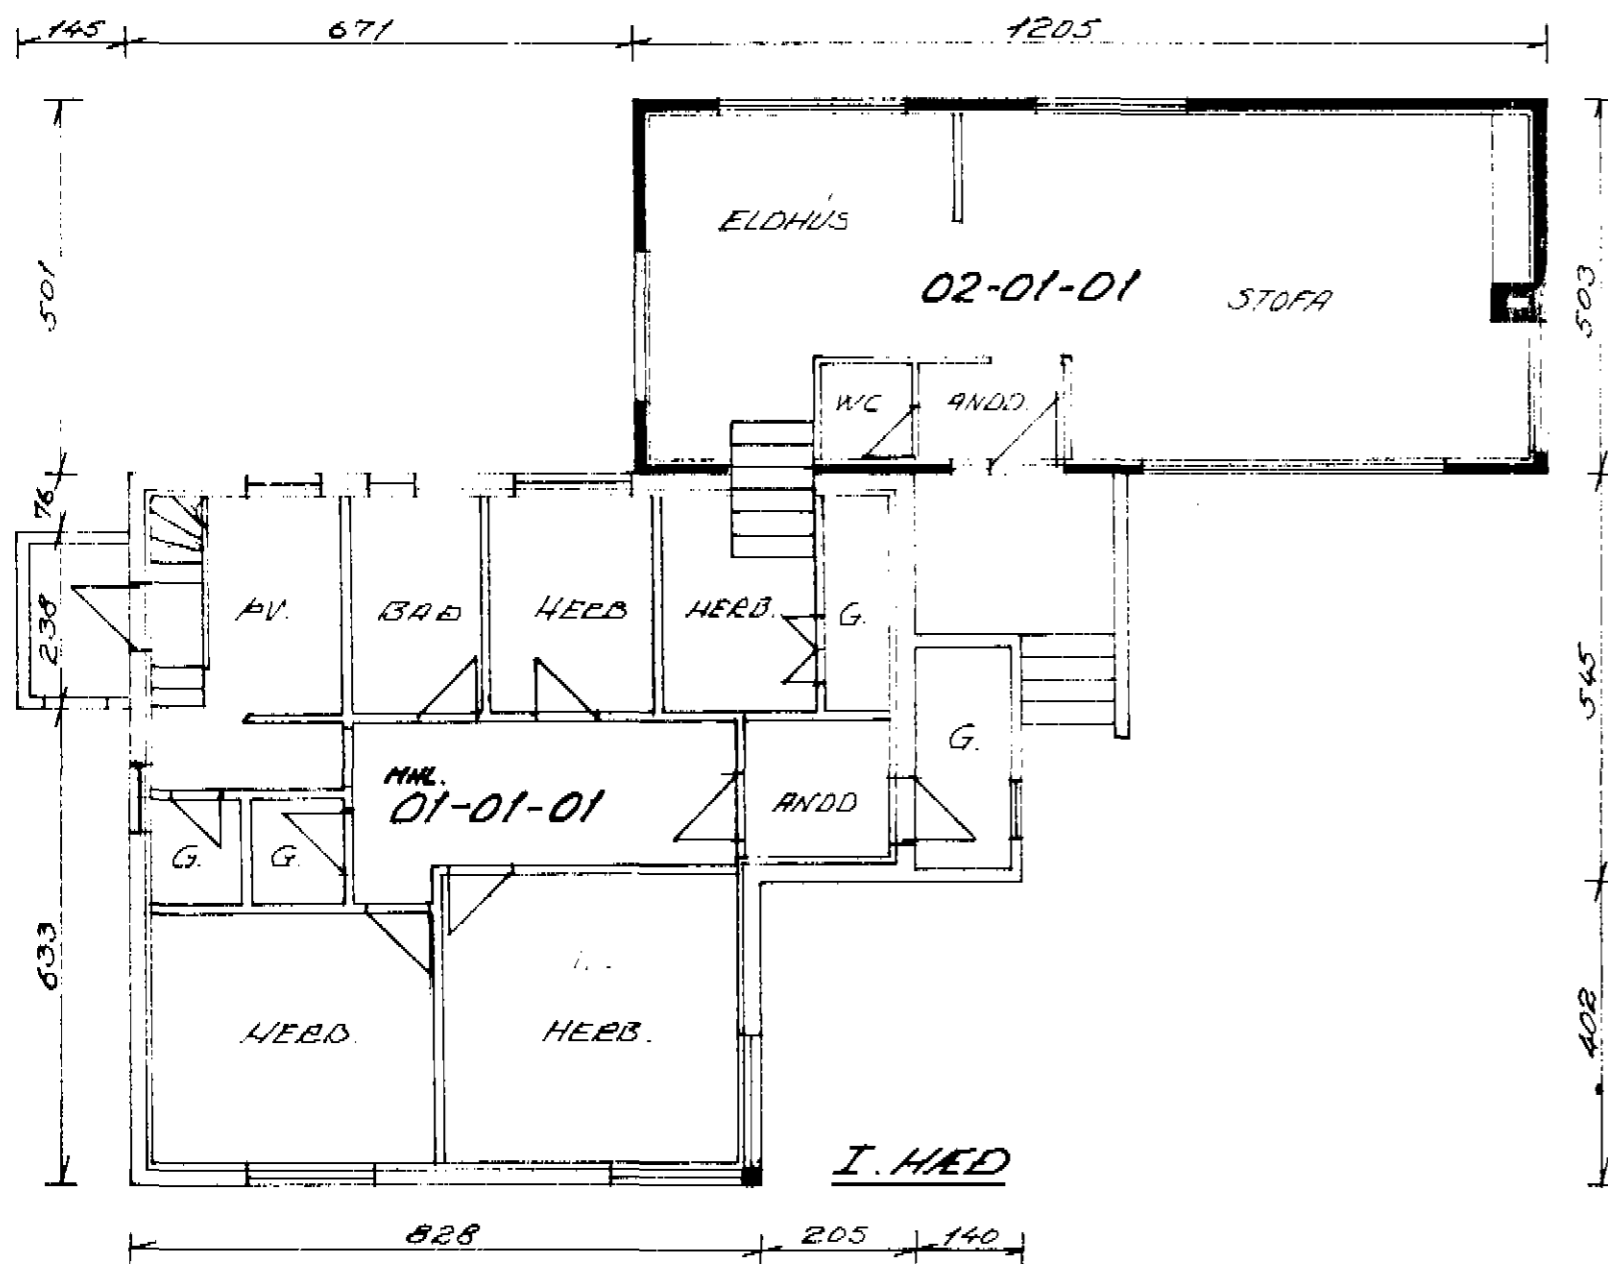

INNVEGGIÐ STAÐSETTIE SKV. LAUSL. MÆLINGU
 GLUGGAR " " 'AGIÐKUN'

MN.
 01-01-01 34.20 m²
 01-02-01 89.60 m² } 522,2 m²
 ÞAKRYNI

02-01-01 60.49 m² } 193,6 m²
 ÞAKRYNI

BLAÐKARBEIÐ 9, DALVIK
 M=1:100
 82.02.25 E.