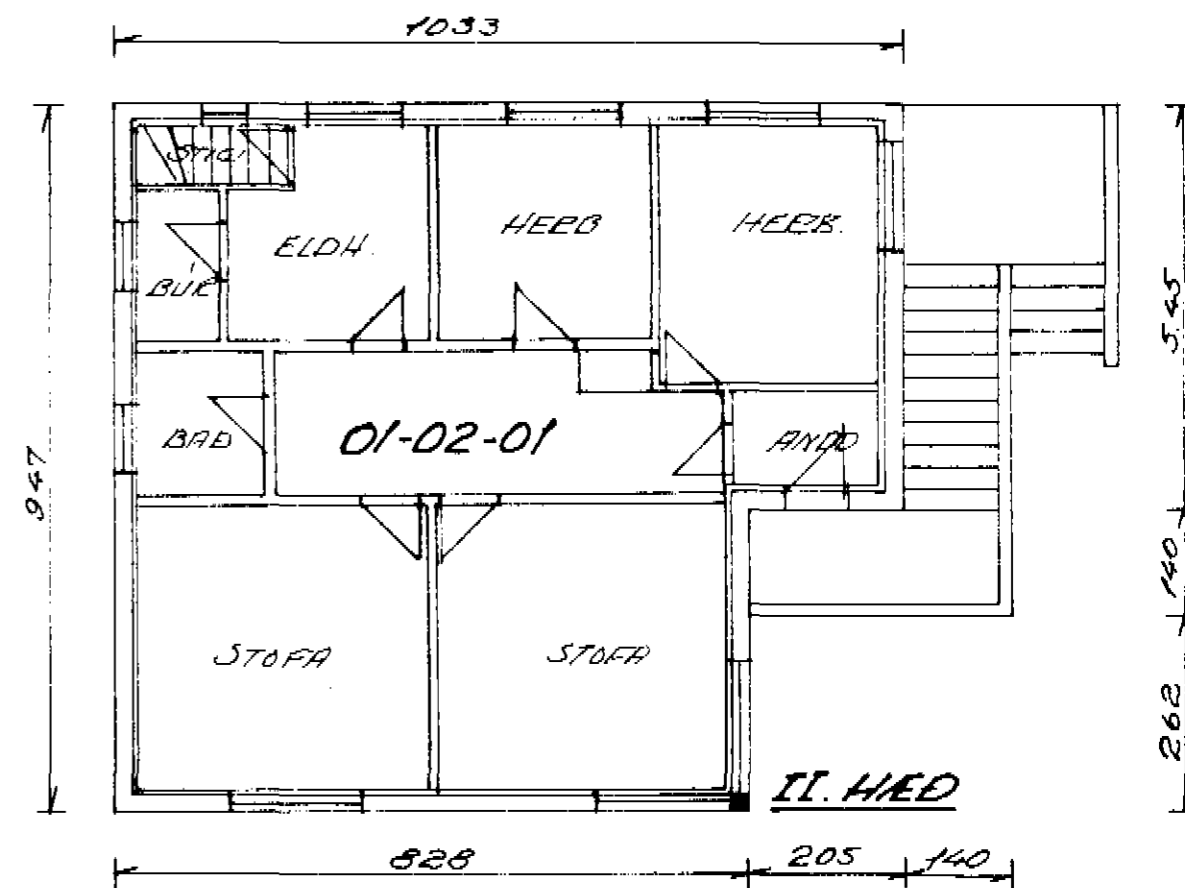

INNVEGGIÐ STAÐSETTIE SKV. LAUSL. MÆLINGU
 GLUGGAR " " 'AGIÐKUN'

MN.
 01-01-01 34.20 m²
 01-02-01 89.60 m² } 522,2 m²
 ÞAKRYNI

02-01-01 60.49 m² } 193,6 m²
 ÞAKRYNI

BLAÐKARBEIÐ 9, DALVIK
 M=1:100
 82.02.25 E.