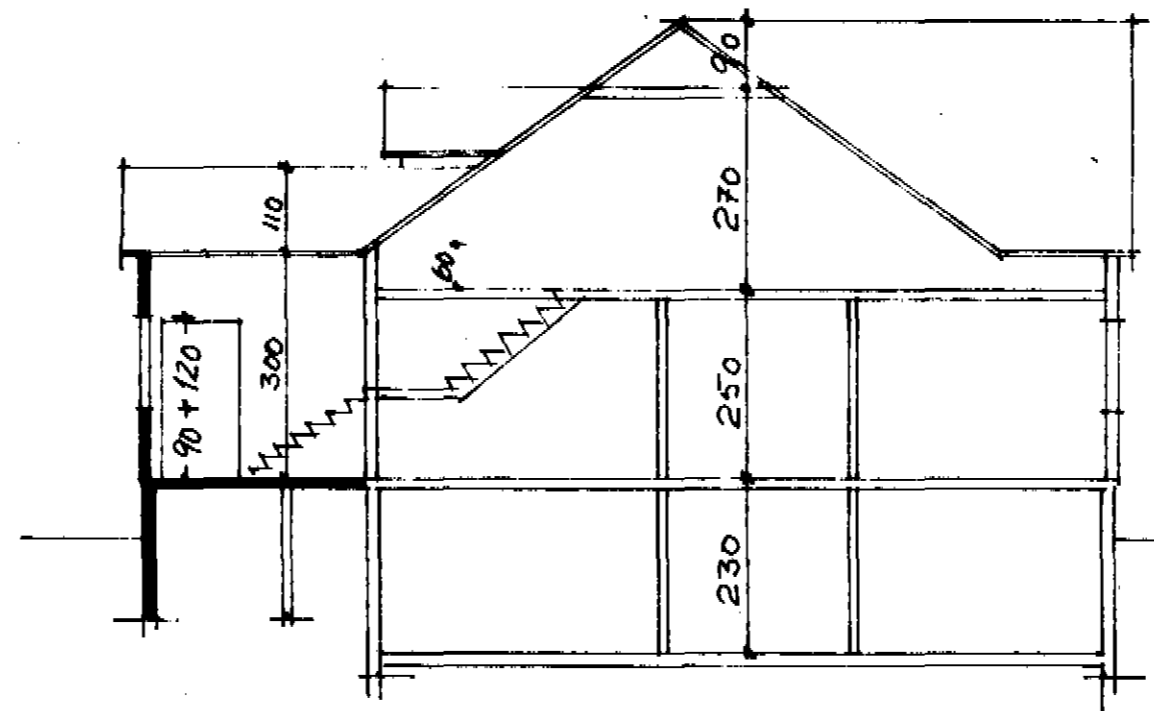

KJALLARI
(TILHEYRIR 1. HÆÐ)

BARUGATA
AFSTÖÐUMYND 1:500

SNEIÐING

STÆRDIR

KJALLARI:	43,2 M
	92,8 M
ÍBÚÐ A. 1. HÆÐ:	96,5 M
	229,1 M
ÍBÚÐ B. 2. HÆÐ (RIS)	86 M
	222,6 M

BARUGATA 11. DALVIK