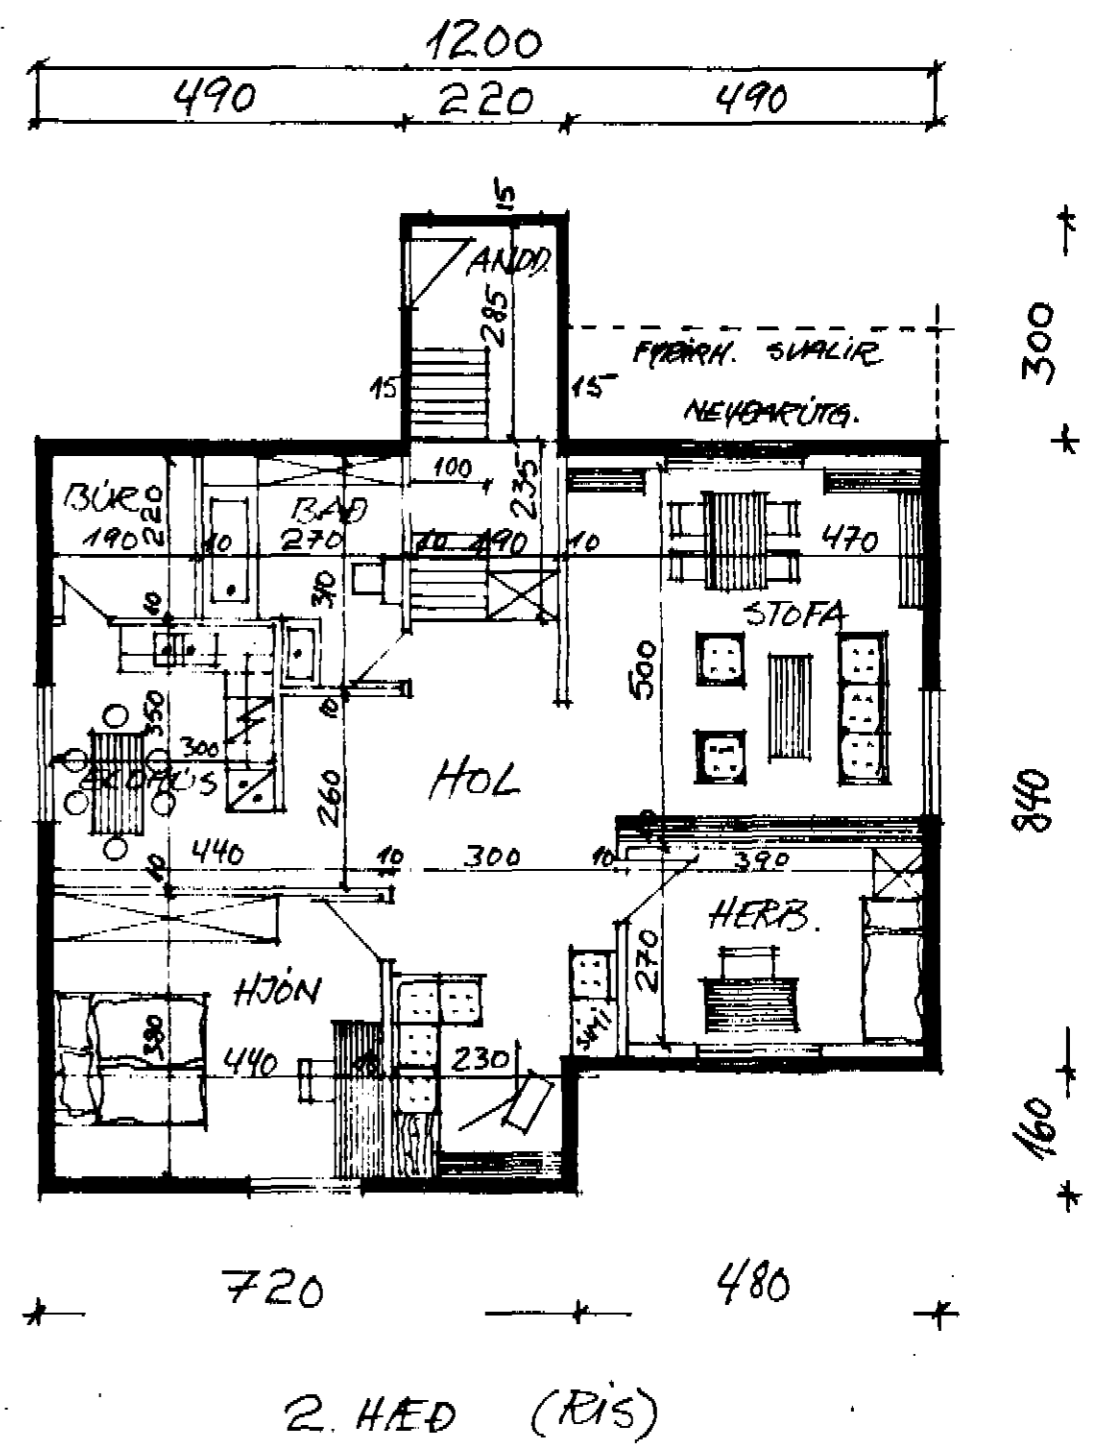

KJALLARI
(TILHEYRIR 1. HÆÐ)

BARUGATA
AFSTÖÐUMYND 1:500

SNEIÐING

STÆRDIR

KJALLARI:	43,2 M
	92,8 M
ÍBÚÐ A. 1. HÆÐ:	96,5 M
	229,1 M
ÍBÚÐ B. 2. HÆÐ (RIS)	86 M
	222,6 M

BARUGATA 11. DALVIK