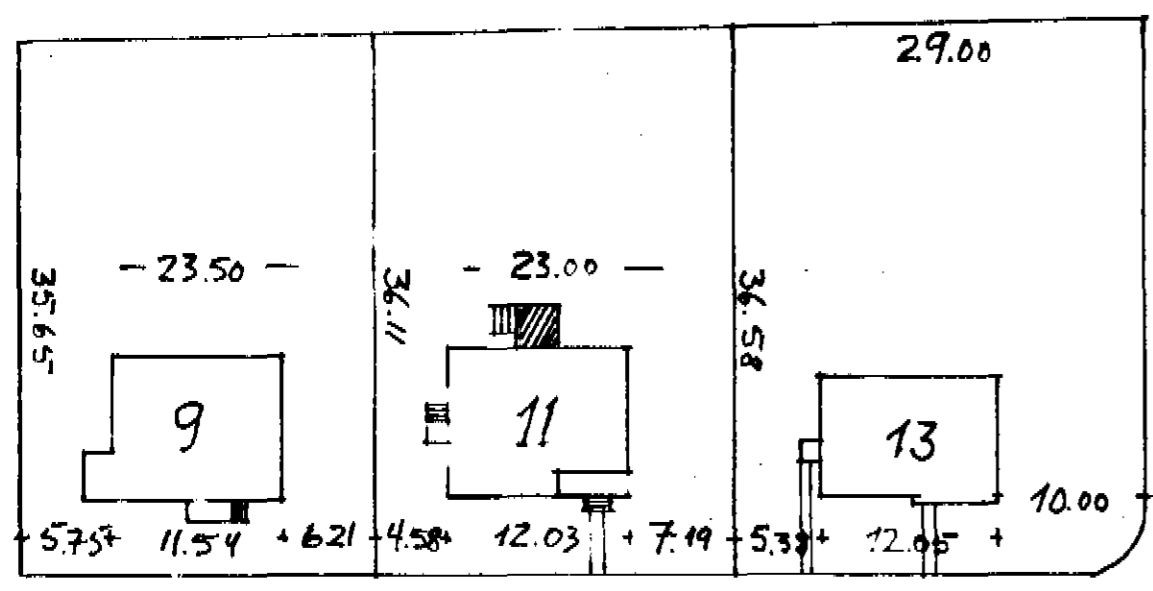

KJALLARI
(TILHEYRIR 1. HÆÐ)

BARUGATA
AFSTÖÐUMYND 1:500

SNEIÐING

STÆRDIR

KJALLARI:	43,2 M
	92,8 M
ÍBÚÐ A. 1. HÆÐ:	96,5 M
	229,1 M
ÍBÚÐ B. 2. HÆÐ (RIS)	86 M
	222,6 M

BARUGATA 11. DALVIK