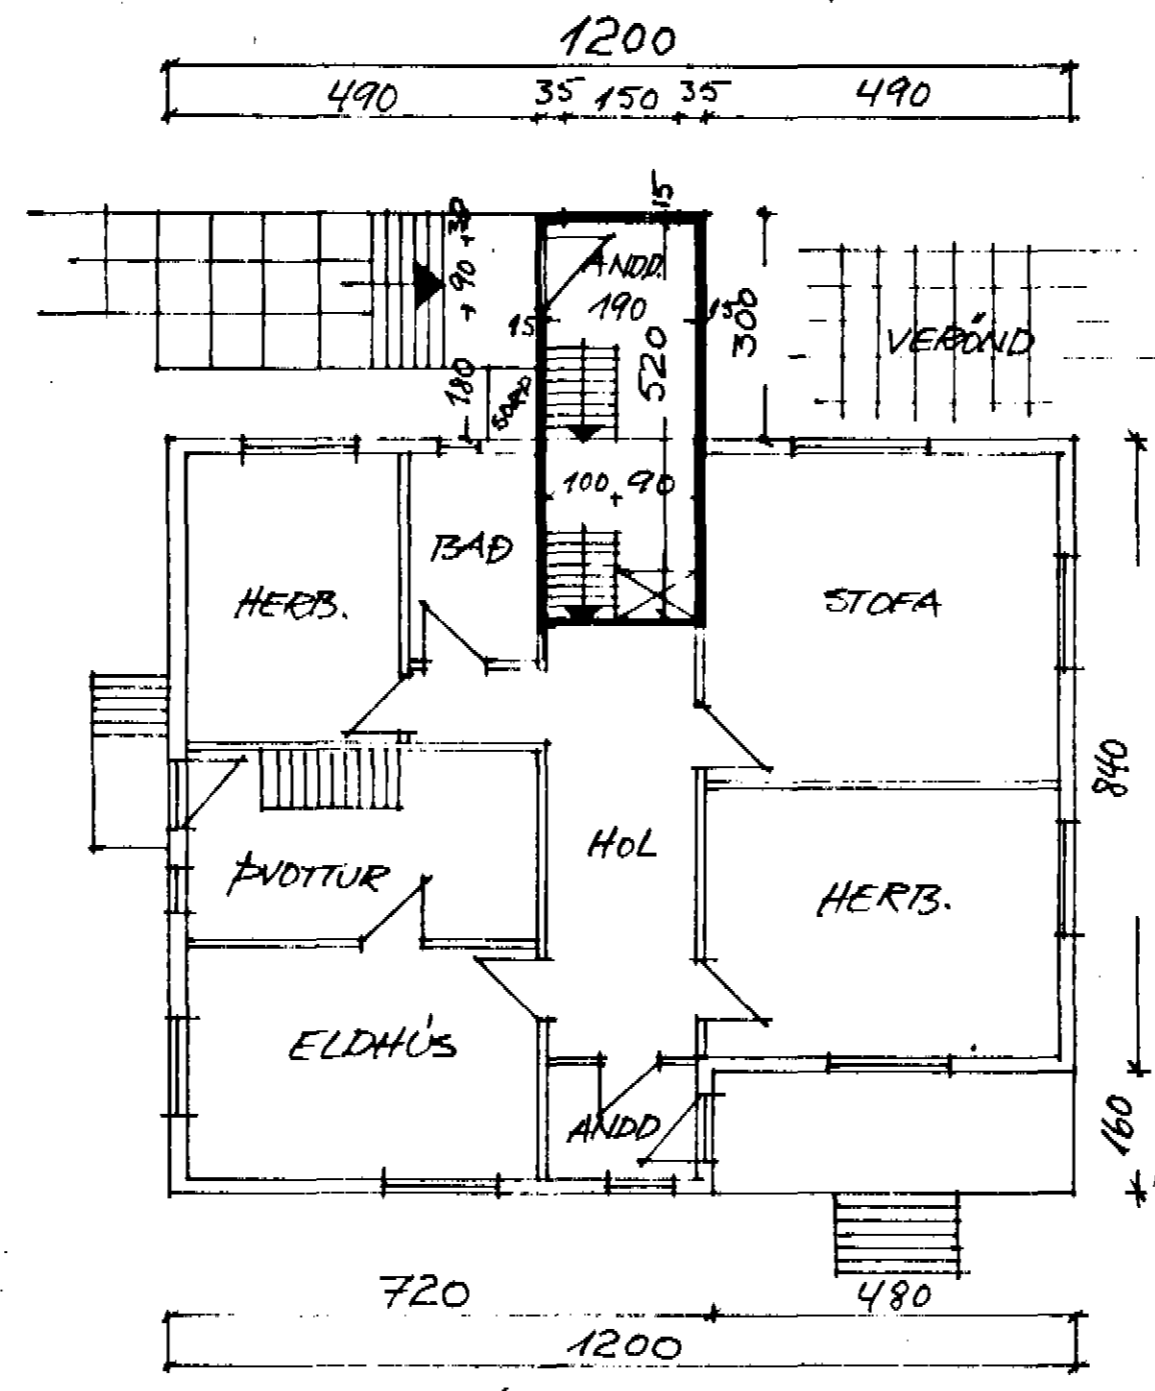

KJALLARI
(TILHEYRIR 1. HÆÐ)

BARUGATA
AFSTÖÐUMYND 1:500

SNEIÐING

STÆRDIR

KJALLARI:	43,2 M
	92,8 M
ÍBÚÐ A. 1. HÆÐ:	96,5 M
	229,1 M
ÍBÚÐ B. 2. HÆÐ (RIS)	86 M
	222,6 M

BARUGATA 11. DALVIK