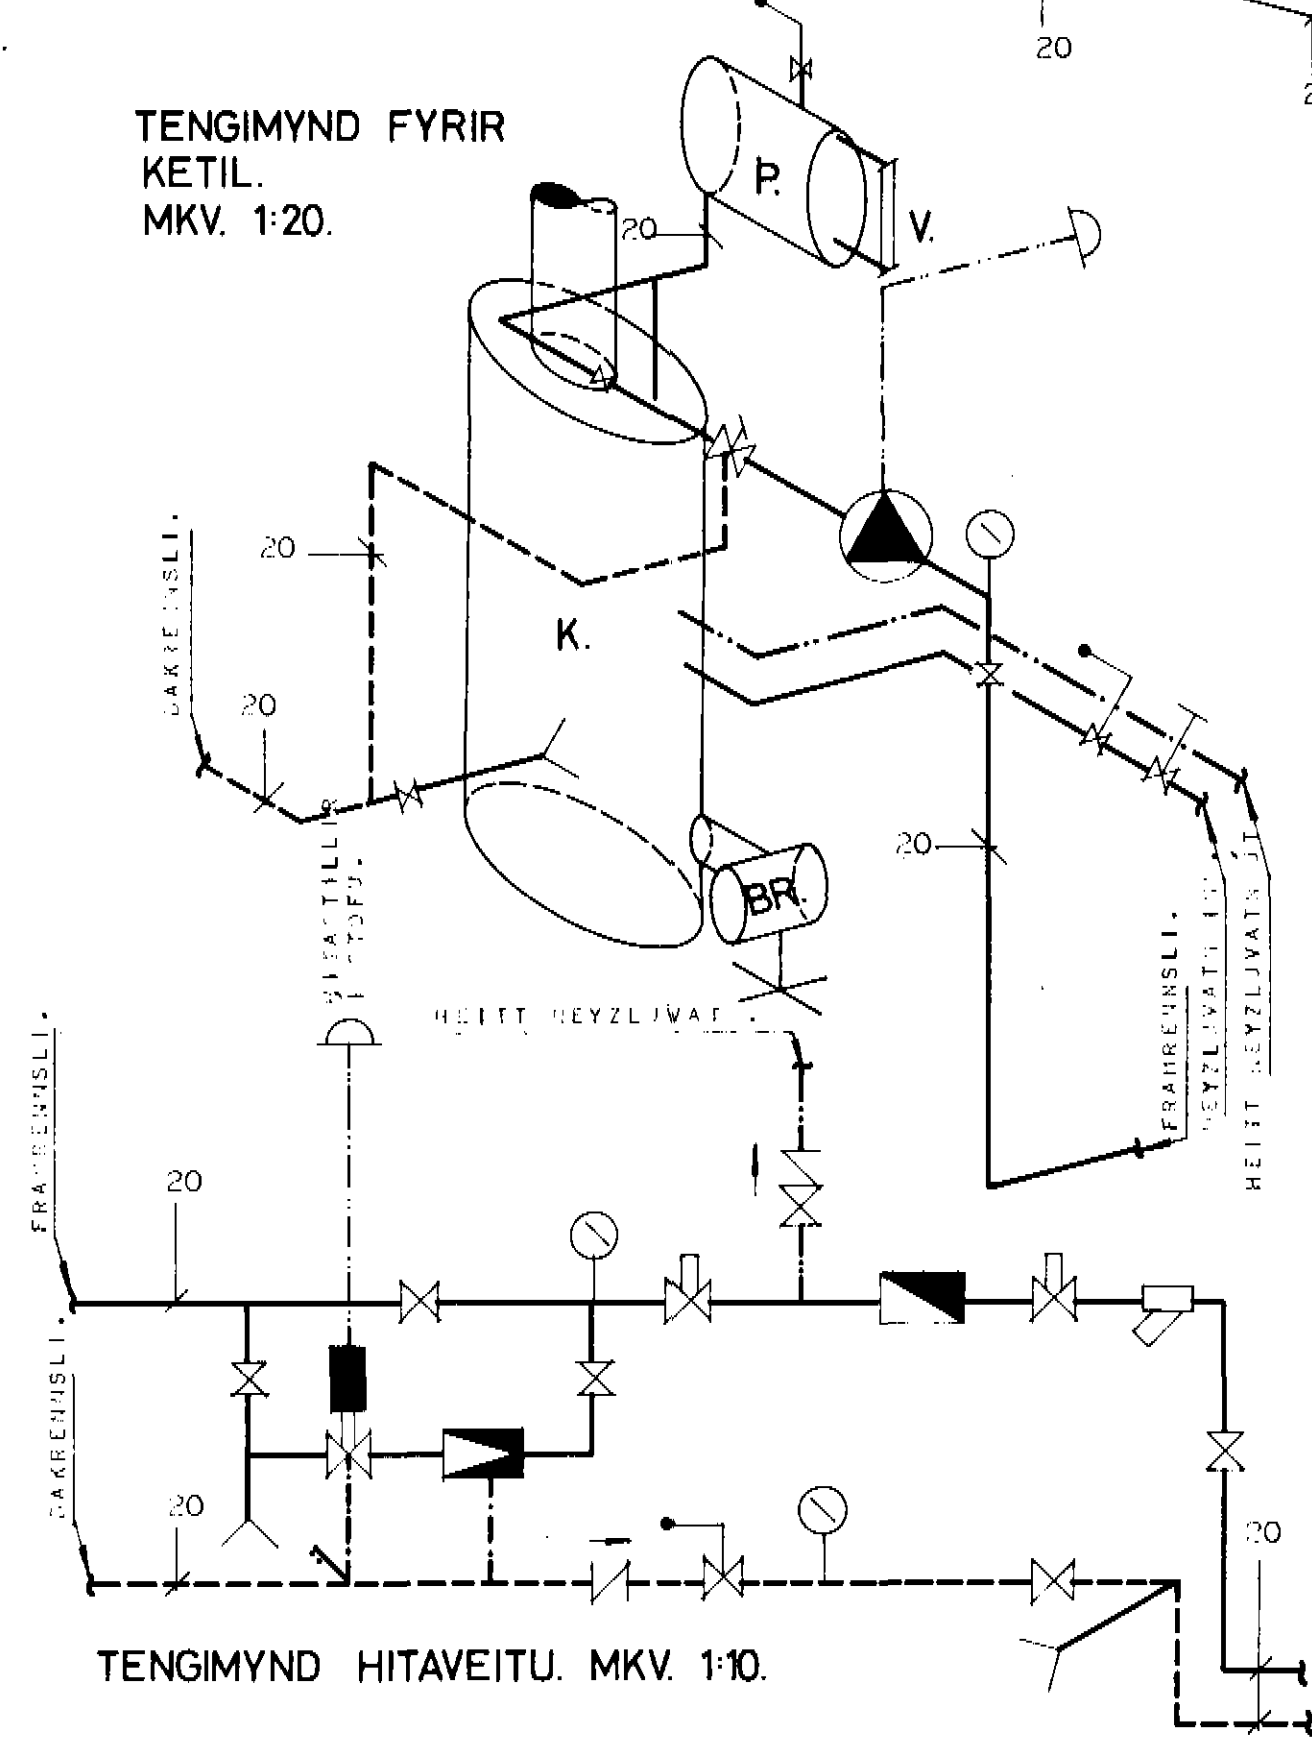

TENGIMYND FYRIR KETIL. MKV. 1:20.

MERKINGAR:

- MÆLIR (HITAVEITA).
- MOTORLOKI.
- ÞRÝ TÍMABARI.
- RENNILOKI.
- HEYVILL (HITAVEITA).
- HEI STRYI ISLOKI.
- SÍA (HITAVEITA).
- ÖRYGGI ISLOKI.
- DALA 9,8 L/ÞÍM Á TÓTI 1,00 MB. VATNSÚÐL.
- HITA ÖR ÞRÝ TÍMELIR.
- FLÖND INARVENTILL.
- TÆNING.
- SJÁLVIKKUR AÞFYLINGARLOKI.

- P. LOKAD ÞENNSLUKER 50 L.
- K. KETILL 3,0 m² MED INNÞYGGDUM SPÍRAL FYRIR HEITT HEYZLI VATN.
- V. VATNSHÆÐIR MÆLIR Á ÞENNSLUKER.
- BR. ÞRENNARI.

ELDRA VERKNR. 1003 TEIKNAD AF GJDM. HJÁLMAKSYNI. ENDURTEIKNAD ÖBREYTT SEM VERK 10001 Í MAÍ 1975.