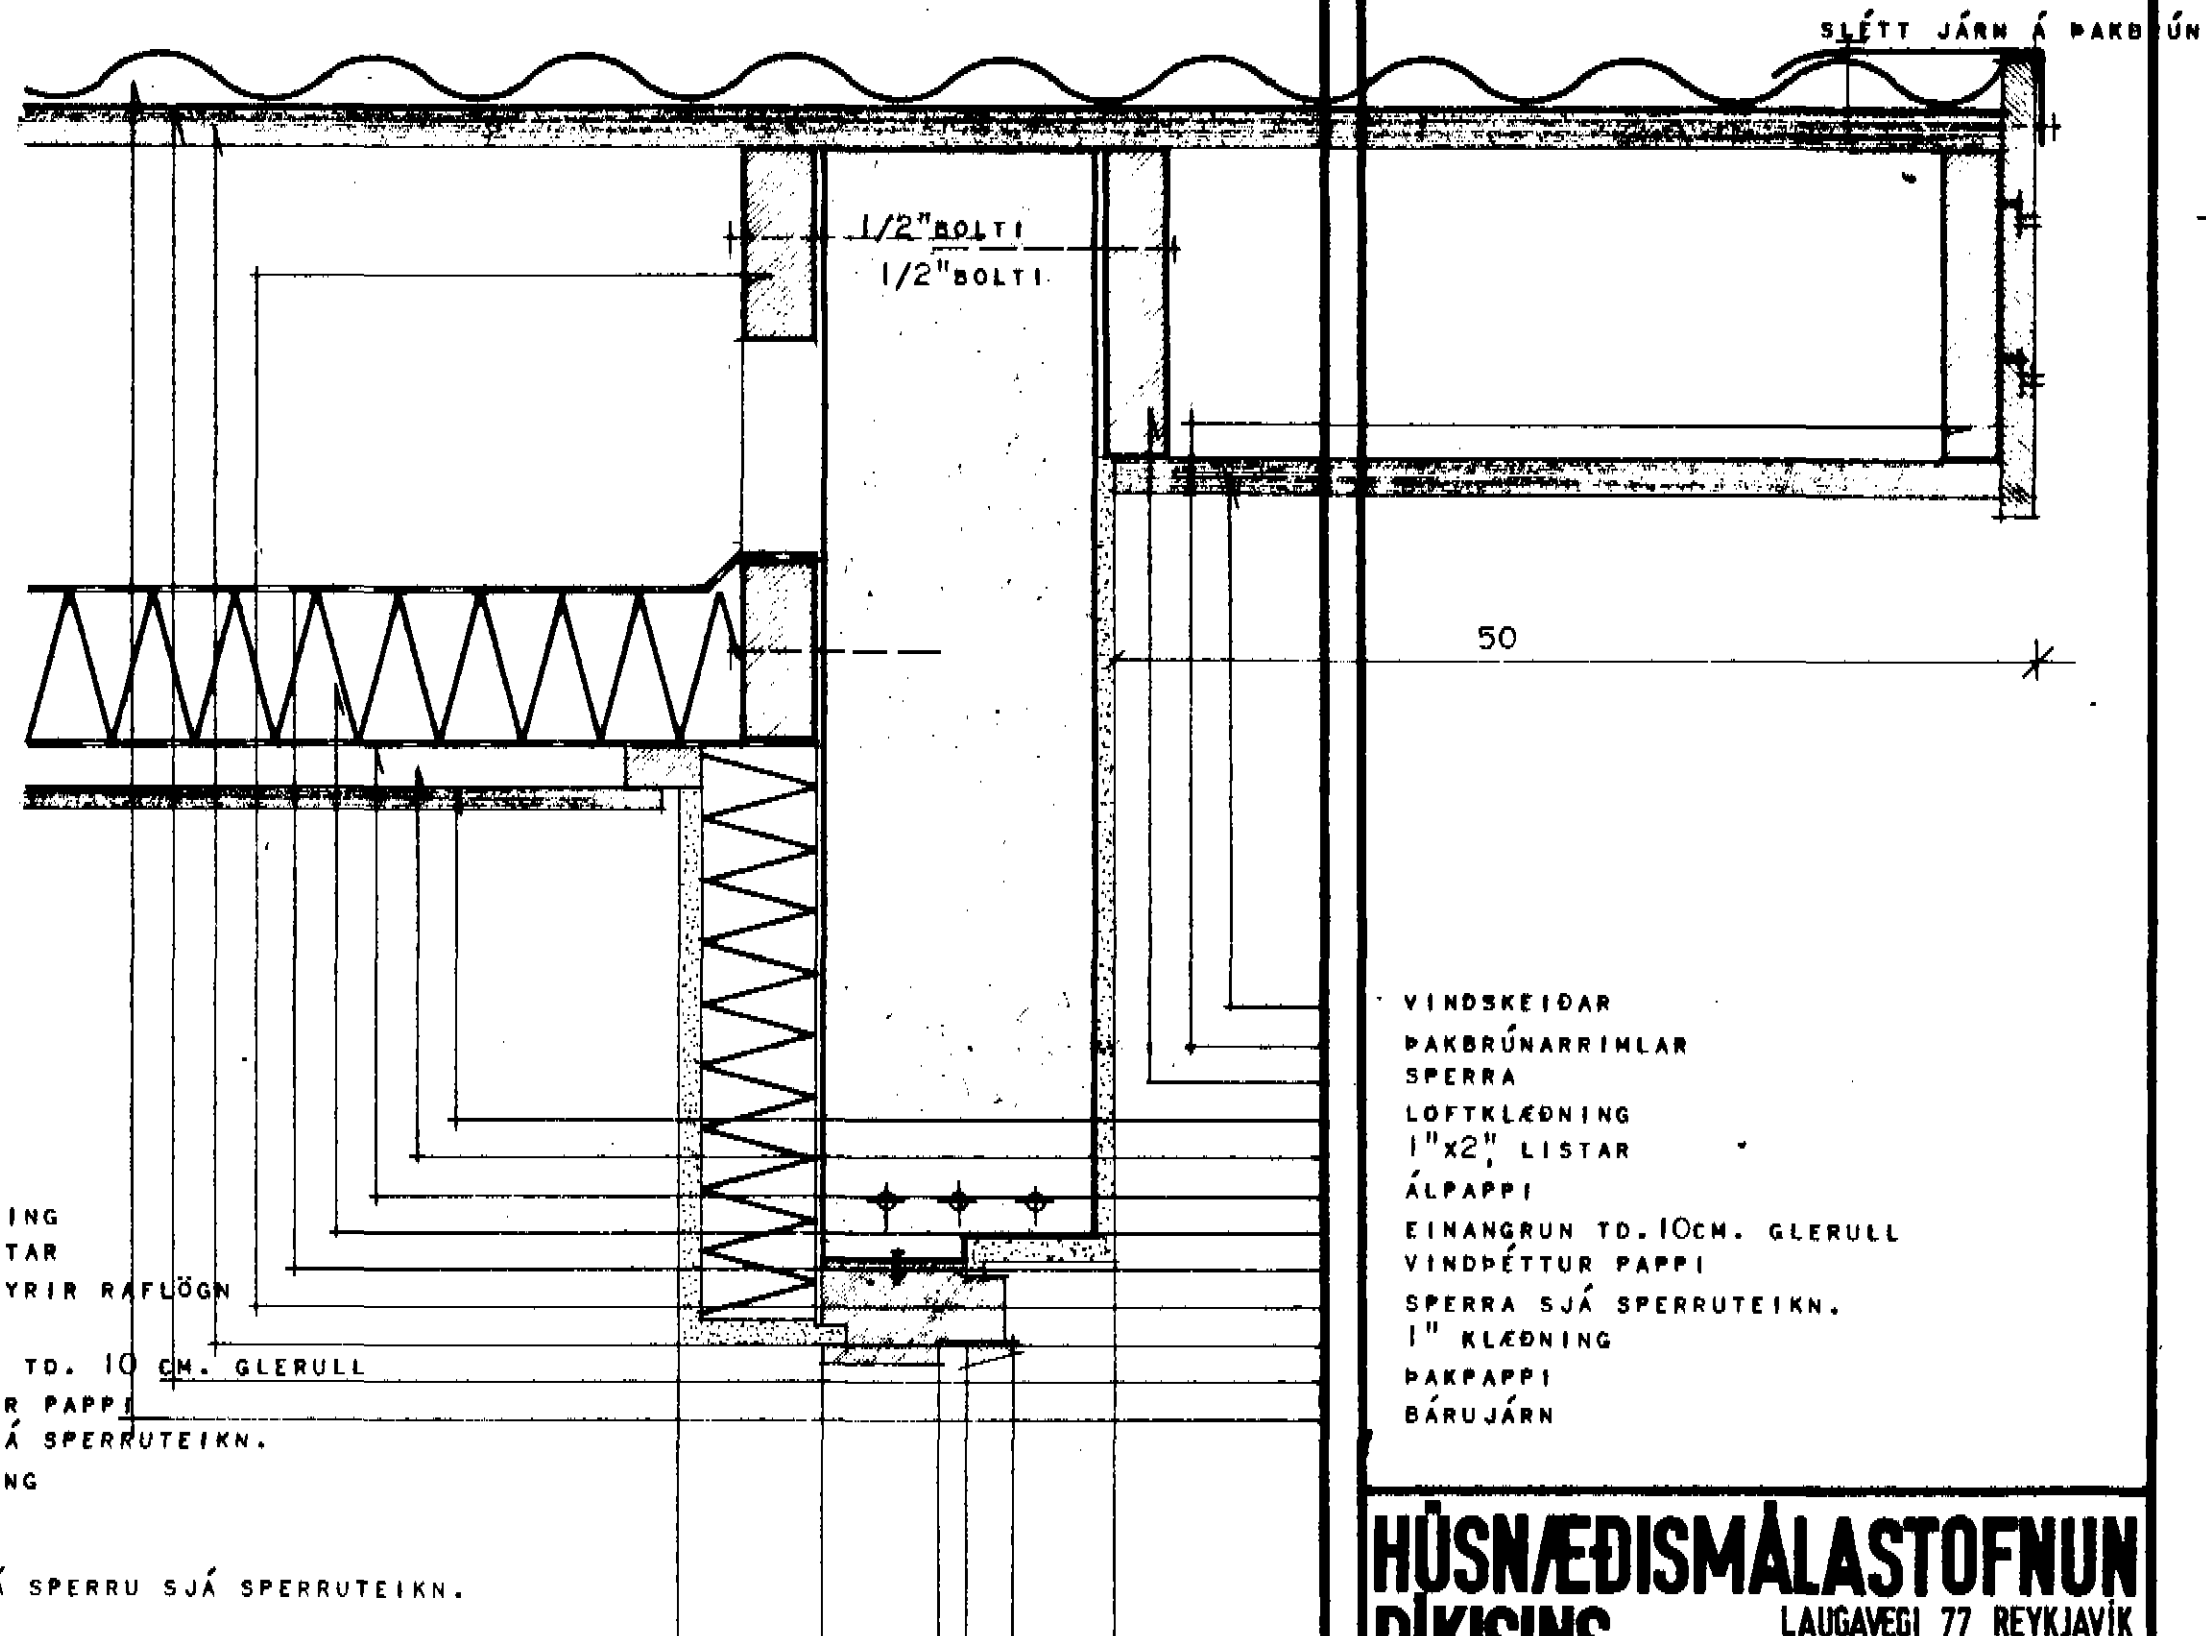

LÓDRÉTT SNEIDING Í ÞAKBRÚN VÍÐ LANGHLÍÐ

LÓDRÉTT SNEIDING Í ÞAKBRÚN VÍÐ GAFL

- VINDSKEIDAR
- ÞAKBRÚNARRIMLAR
- SPERRA
- LOFTKLÆDNING
- 1"x2" LISTAR
- ÁLPAPPI
- EINANGRUN TD. 10CM. GLERULL
- VINDPÉTTUR PAPPÍ
- SPERRA SJÁ SPERRUTEIKN.
- 1" KLÆDNING
- ÞAKPAPPI
- BÁRUJÁRN