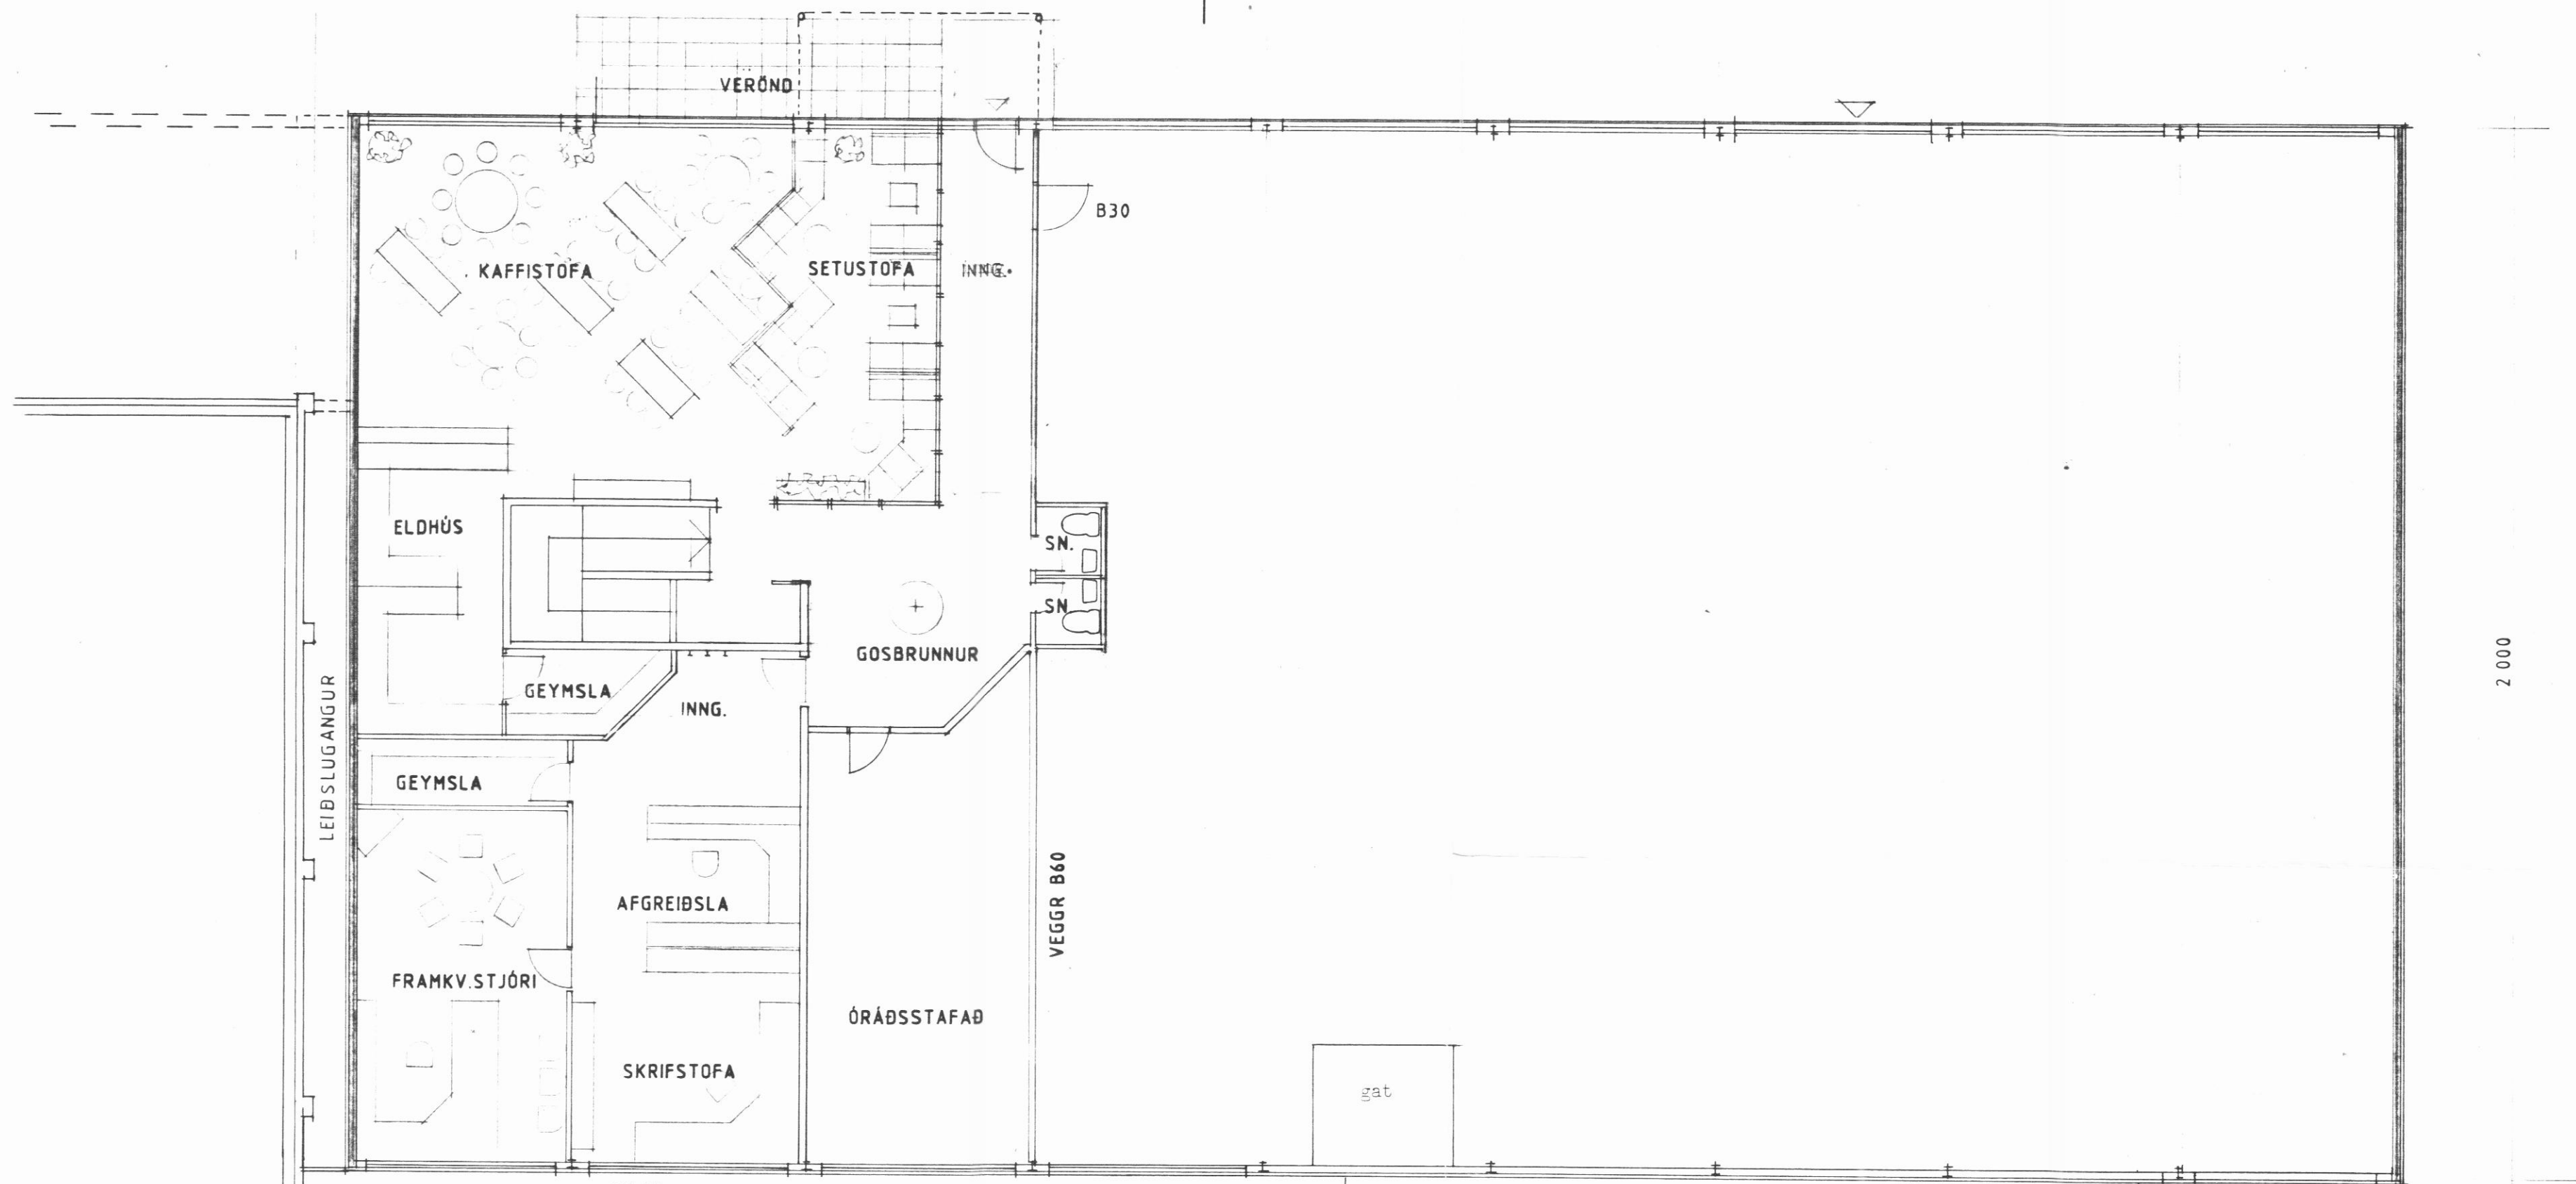

LÖÐAMÖRK

100

420

3920

7 x 440

420

Saup. 01.08.95
Jósa Ingridur Sumarsson
BYGGINGAFULLTRÚI
EYJAFJARÐARSVÆÐI

GRUNNMYND EFRI HÆÐAR m.1:100