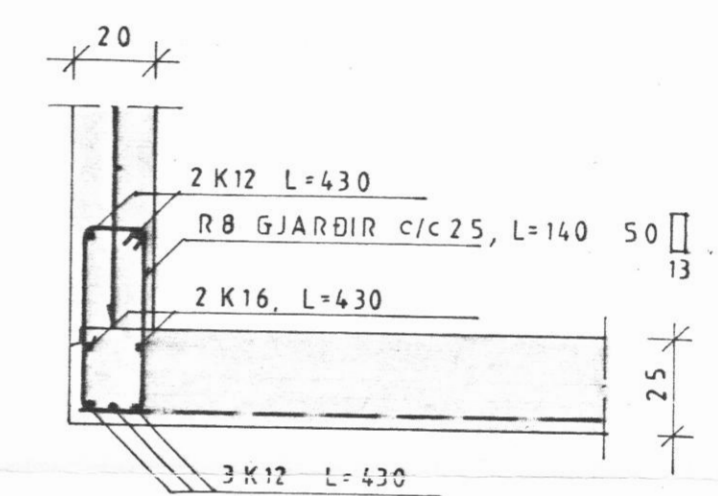

RANDBITI SNIÐ b-b, 1:20

SNIÐ 11-11, 1:20

SNIÐ 12-12, 1:20

SNIÐ 13-13, 1:20

SNIÐ 14-14, 1:20

SNIÐ 15-15, 1:20

VERK	SÓLRÚN h.f.		TEIKN NR K4 VERK
	HEITI GÓLFPLATA, SNIÐ	TEIKNAB	
	MKV 1:20	DAGS 'AGÚST '85 REIKNAB YFIRF	
TEIKNISTOFA HAUKS HARALDSSONAR S.F. KAUPANGI - AKUREYRI - SÍMI 96 - 23202			