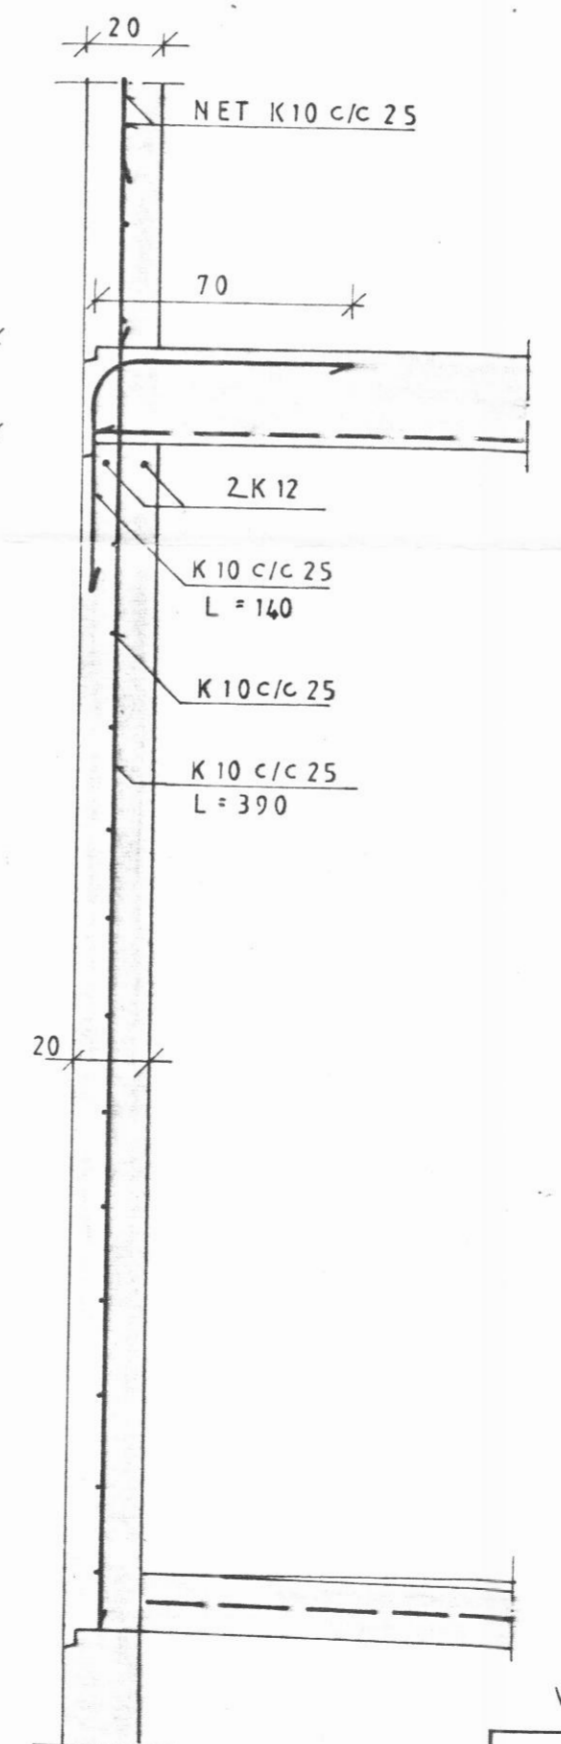

RANDBITI SNIÐ b-b, 1:20

SNIÐ 11-11, 1:20

SNIÐ 12-12, 1:20

SNIÐ 13-13, 1:20

SNIÐ 14-14, 1:20

SNIÐ 15-15, 1:20

VERK	SÓLRÚN h.f.		TEIKN NR K4 VERK
	HEITI GÓLFPLATA, SNIÐ	TEIKNAB	
	MKV 1:20	DAGS 'AGÚST '85 REIKNAB YFIRF	
TEIKNISTOFA HAUKS HARALDSSONAR S.F. KAUPANGI - AKUREYRI - SÍMI 96 - 23202			