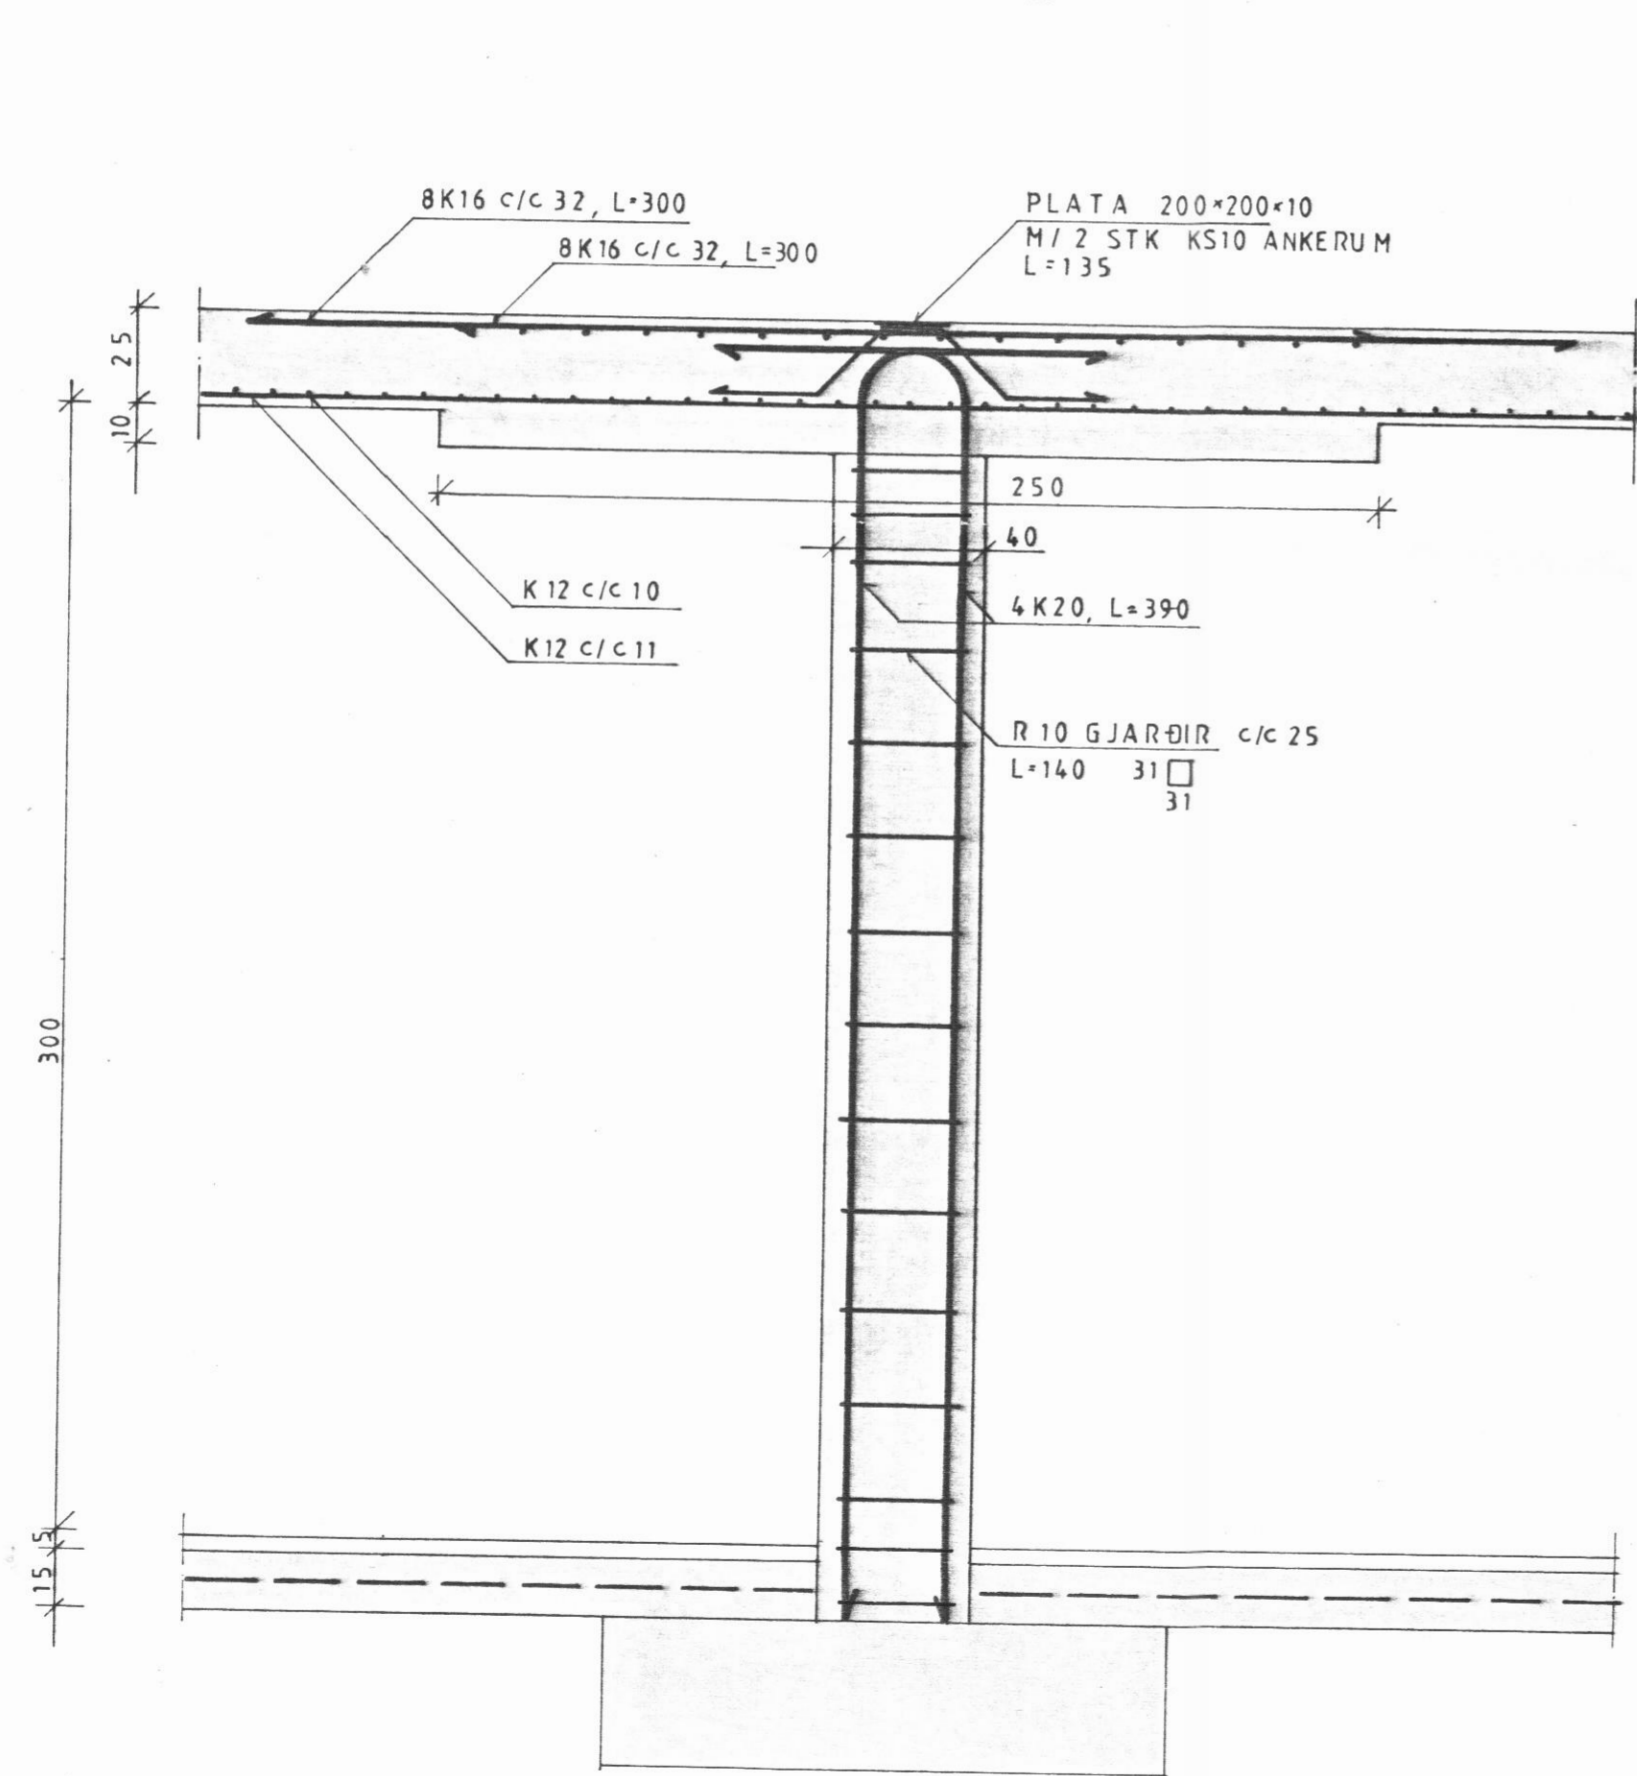

RANDBITI SNIÐ b-b, 1:20

SNIÐ 11-11, 1:20

SNIÐ 12-12, 1:20

SNIÐ 13-13, 1:20

SNIÐ 14-14, 1:20

SNIÐ 15-15, 1:20

VERK	SÓLRÚN h.f.		TEIKN NR K4 VERK
	HEITI GÓLFPLATA, SNIÐ	TEIKNAB	
	MKV 1:20	DAGS 'AGÚST '85 REIKNAB YFIRF	
TEIKNISTOFA HAUKS HARALDSSONAR S.F. KAUPANGI - AKUREYRI - SÍMI 96 - 23202			