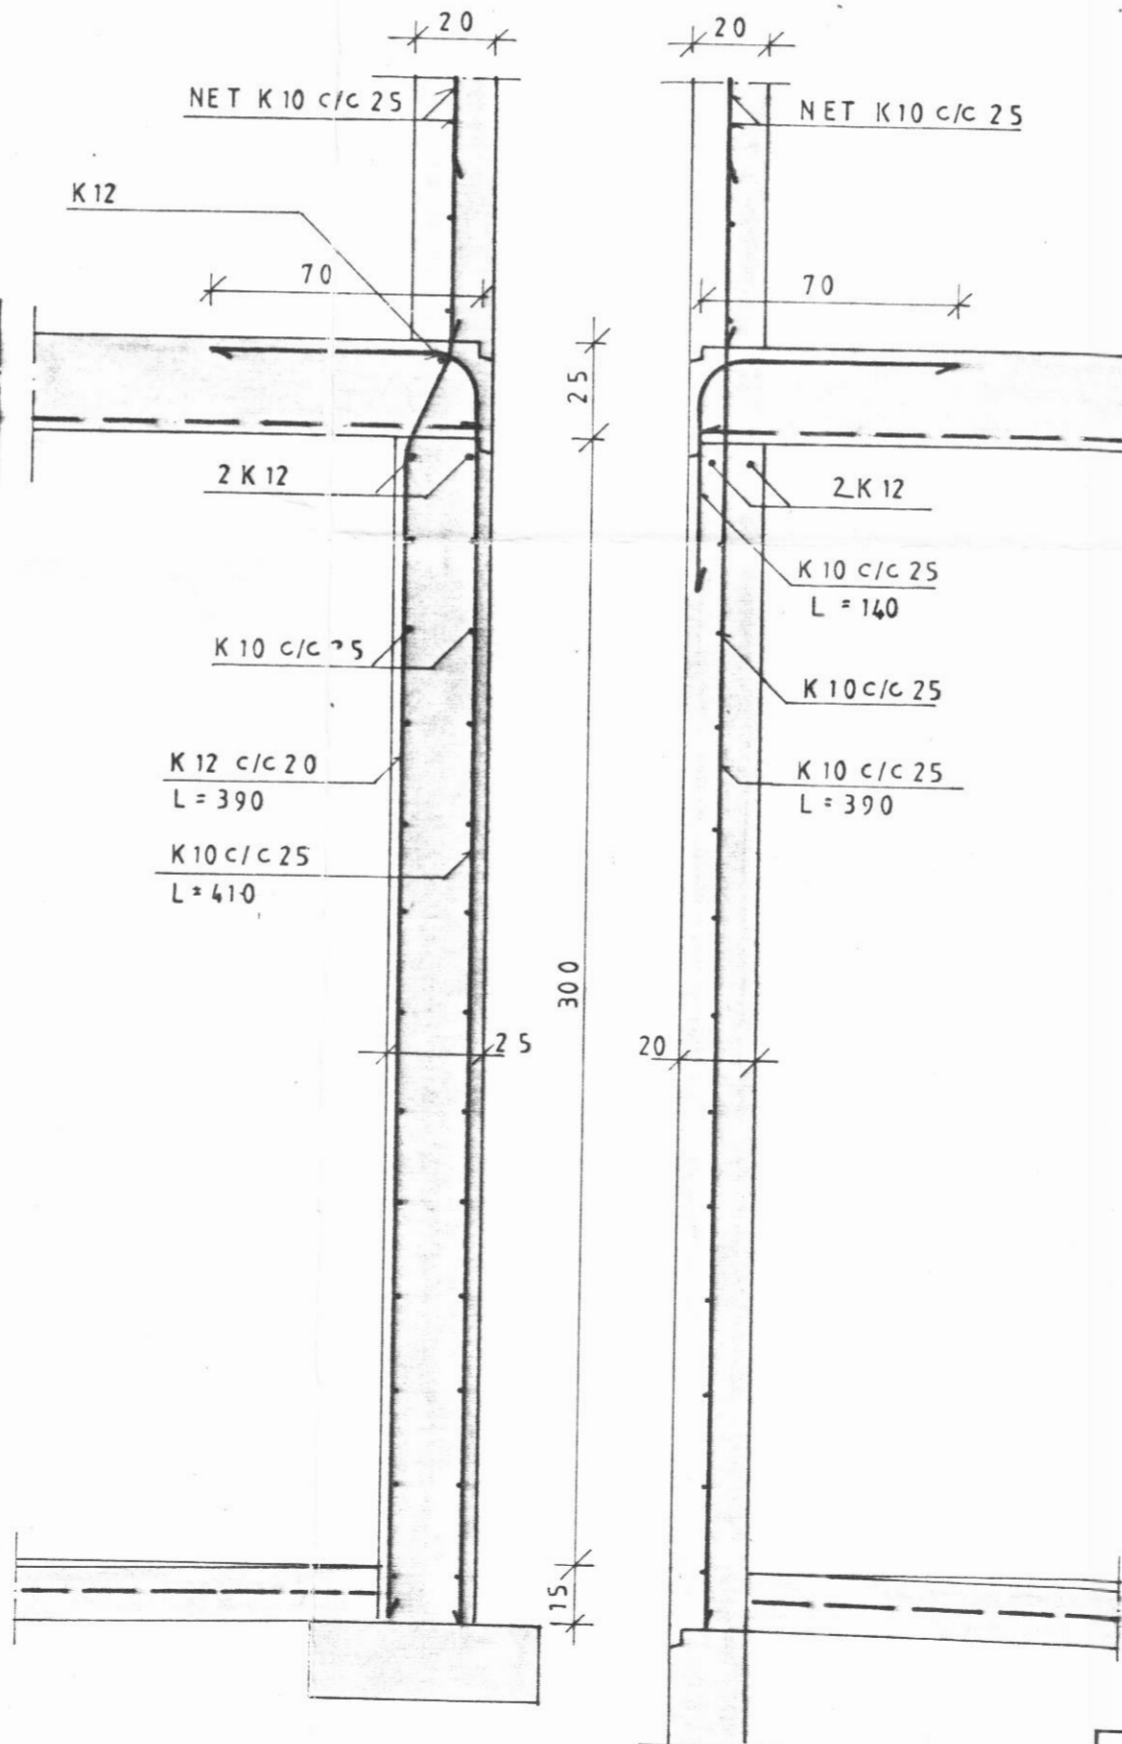

RANDBITI SNIÐ b-b, 1:20

SNIÐ 11-11, 1:20

SNIÐ 12-12, 1:20

SNIÐ 13-13, 1:20

SNIÐ 14-14, 1:20

SNIÐ 15-15, 1:20

VERK	SÓLRÚN h.f.		TEIKN NR K4 VERK
	HEITI GÓLFPLATA, SNIÐ	TEIKNAB	
	MKV 1:20	DAGS 'AGÚST '85 REIKNAB YFIRF	
TEIKNISTOFA HAUKS HARALDSSONAR S.F. KAUPANGI - AKUREYRI - SÍMI 96 - 23202			