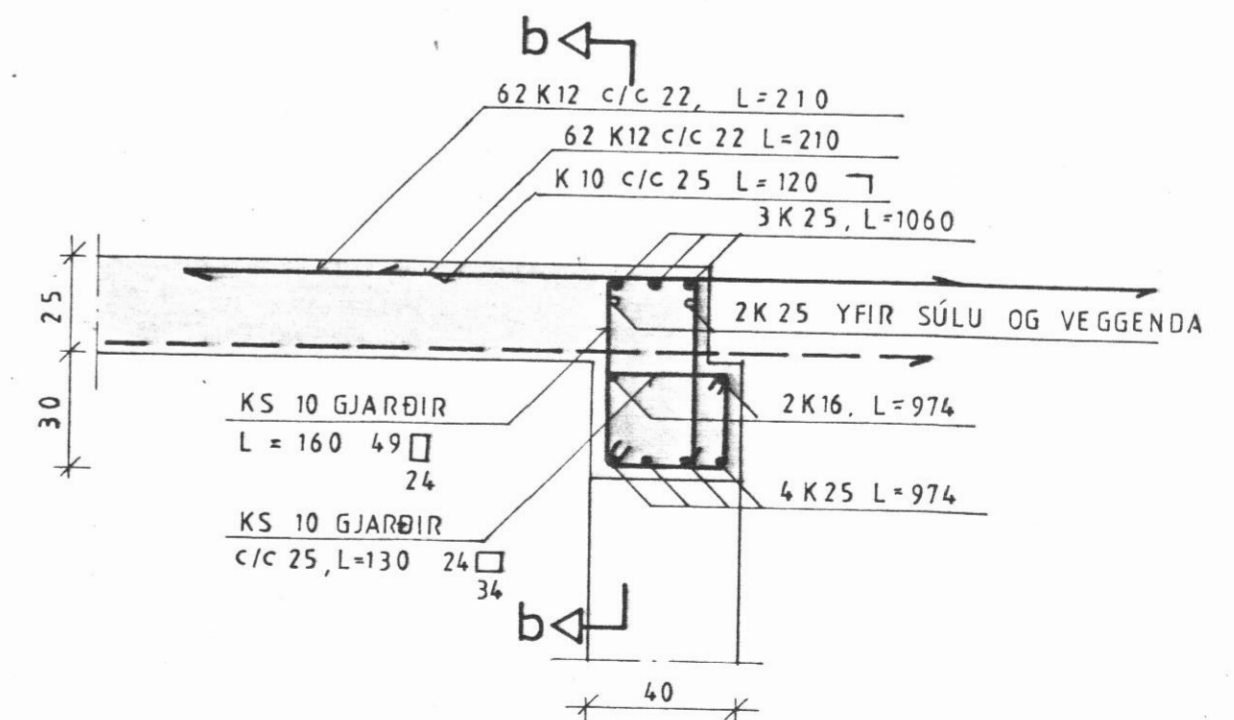

RANDBITI SNIÐ b-b, 1:20

SNIÐ 11-11, 1:20

SNIÐ 12-12, 1:20

SNIÐ 13-13, 1:20

SNIÐ 14-14, 1:20

SNIÐ 15-15, 1:20

VERK	SÓLRÚN h.f.		TEIKN NR K4 VERK
	HEITI GÓLFPLATA, SNIÐ	TEIKNAB	
	MKV 1:20	DAGS 'AGÚST '85 REIKNAB YFIRF	
TEIKNISTOFA HAUKS HARALDSSONAR S.F. KAUPANGI - AKUREYRI - SÍMI 96 - 23202			