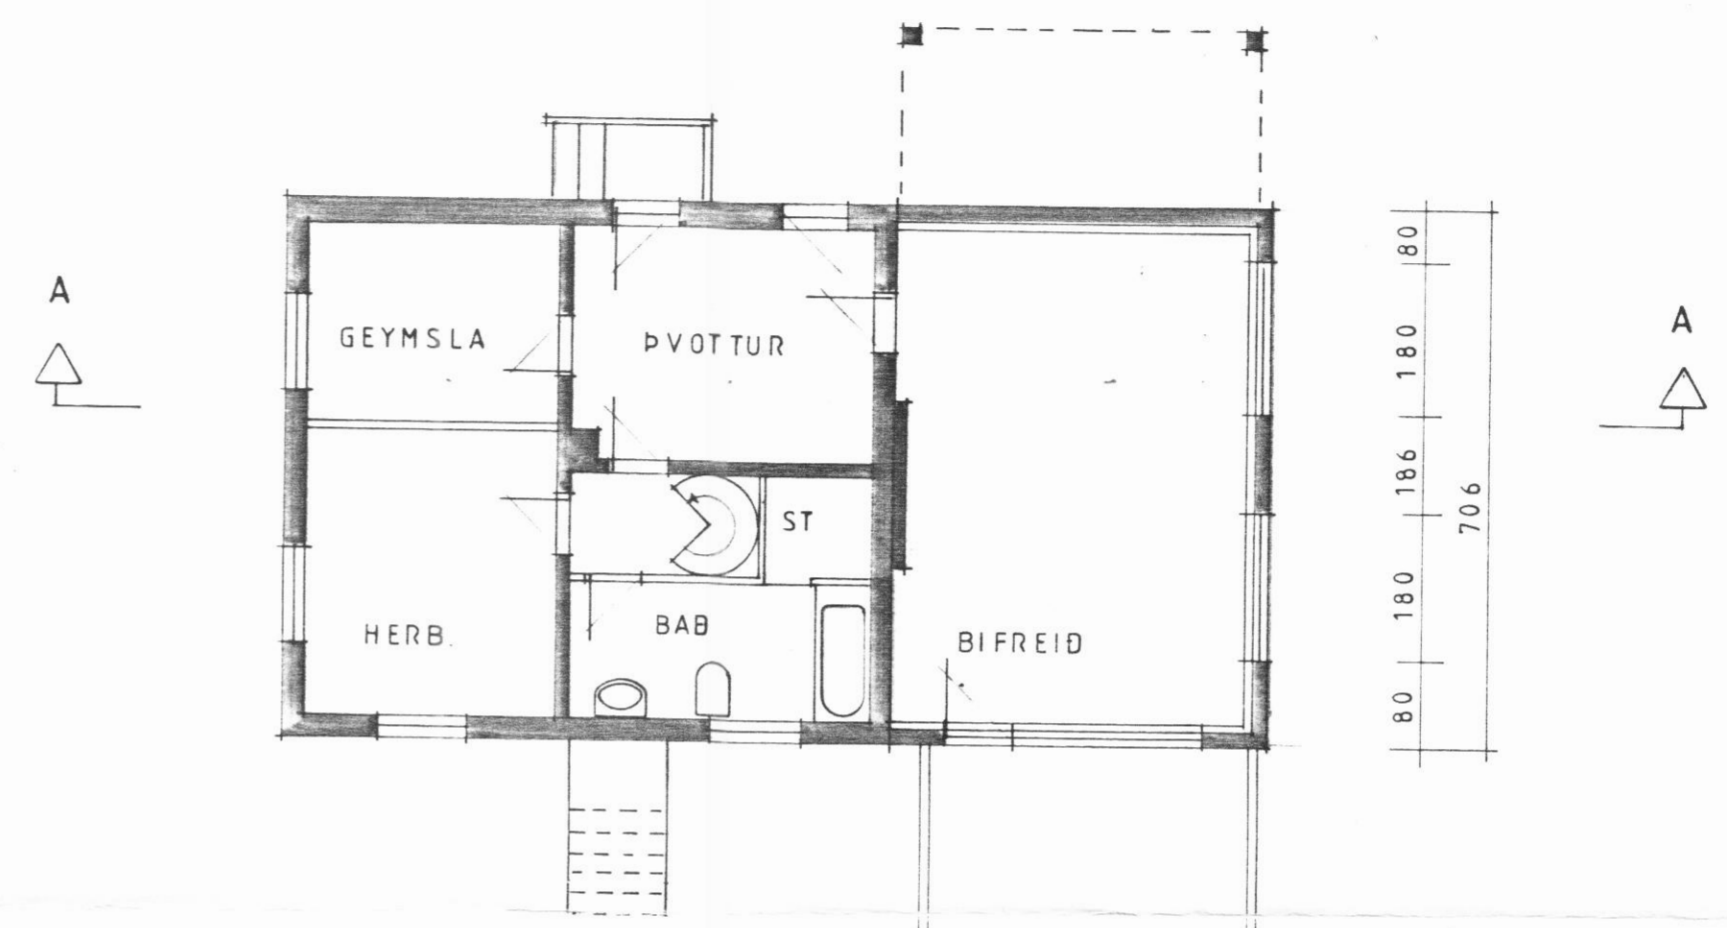

Saup. i byggingarvafud
 15. 07. 85 BYGGINGARFULLTRÚI
 AFJARDARSVÆDIS - VESTURSVÆDI
Josari Gunnarsson

GRUNNMYND HÆÐAR

AFSTÖÐUMYND 1:500

KJALLARI

VERK

Sandgerði, ARSKÖGSSTRÖND.

	HEITI GRUNNMYND AFSTÖÐUMYND	TEIKN. NR
	MKV 1:100, 1:500 DAGS JÚNÍ '85	TEIKN. <i>[Signature]</i>
	YFIR	1
	VERK	