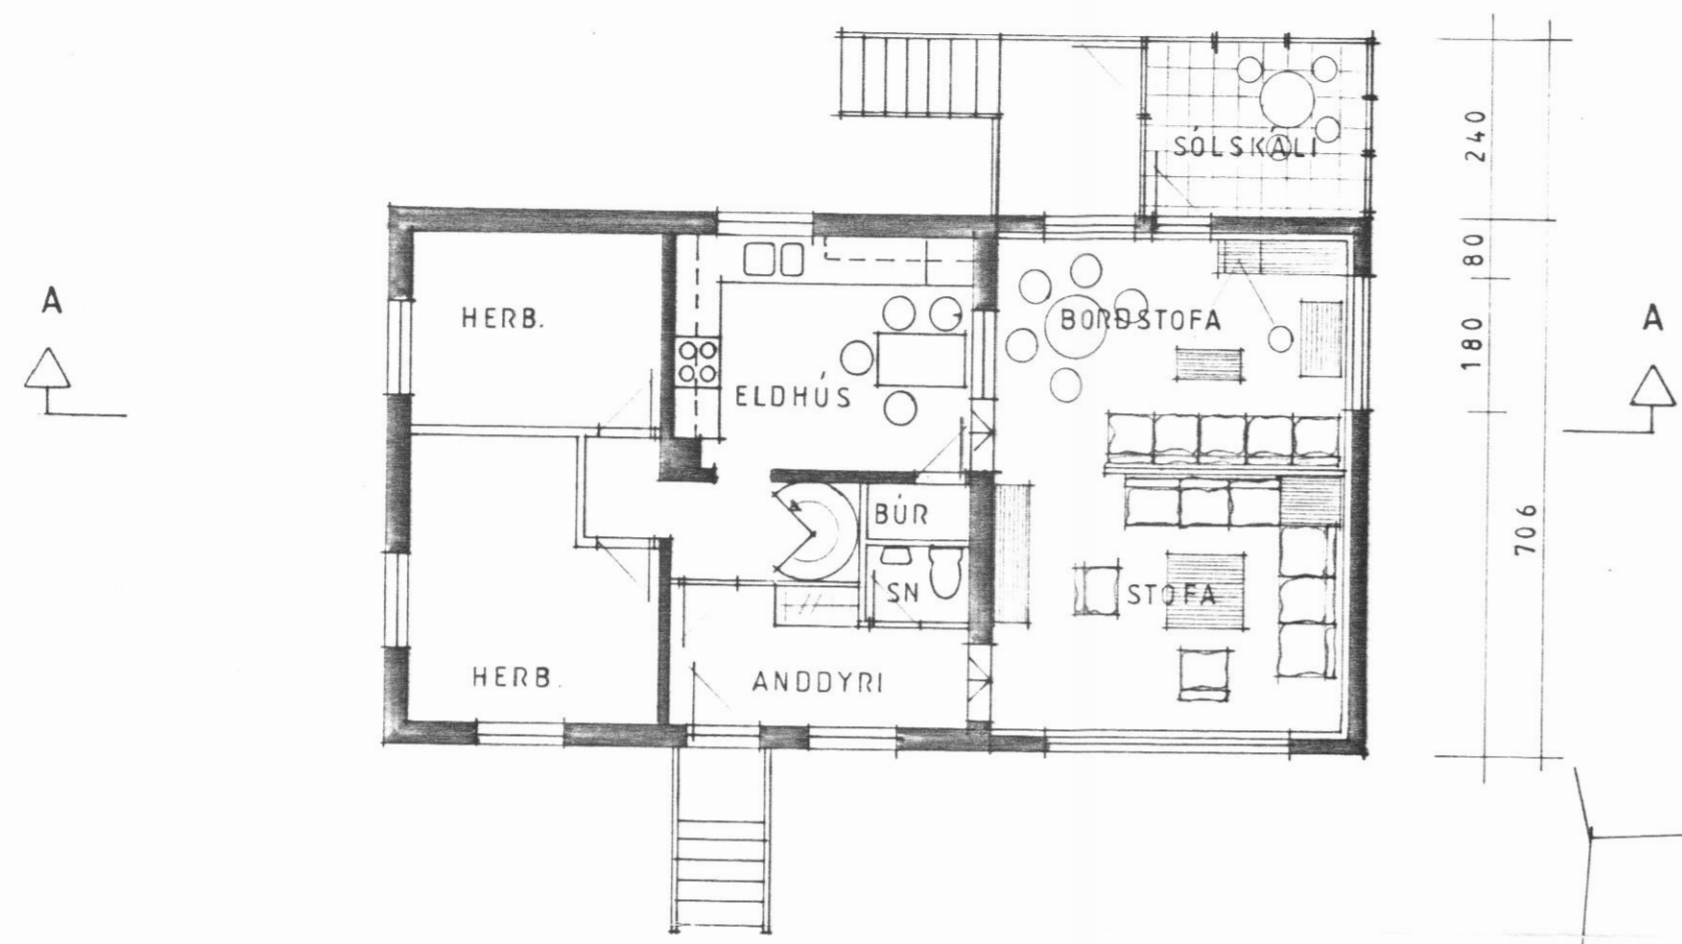

Saup. i byggingarvafud
 15. 07. 85 BYGGINGARFULLTRÚI
 AFJARDARSVÆDIS - VESTURSVÆDI
Josari Gunnarsson

GRUNNMYND HÆÐAR

AFSTÖÐUMYND 1:500

KJALLARI

VERK

Sandgerði, ARSKÖGSSTRÖND.

	HEITI GRUNNMYND AFSTÖÐUMYND	TEIKN. NR
	MKV 1:100, 1:500 DAGS JÚNÍ '85	TEIKN. <i>[Signature]</i>
	YFIR	1
	VERK	