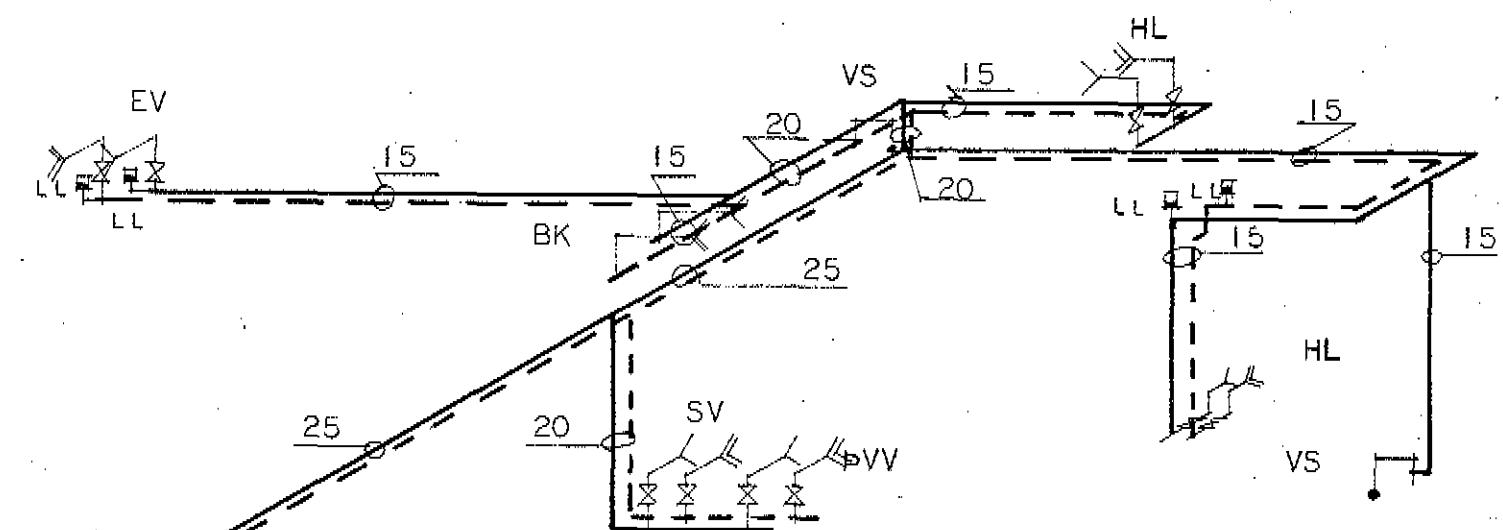

KALDAR VATNSLAGNIR: VIDD HEIMÐAR 25MM

ADALLOKI M. SPINDIL UPP ÚR GÖRE

TENING VÍÐ HITAVEITU

| | |
|---|------------------------------------|
| HÚSNÆÐISMÁLASTOFNUN RÍKISINS | |
| VATNSLÖGN GRUNNMYND KJALLARA OG RÚMMYND MKV. 1:50 | SÉRTEIKNING VERK. 89. |