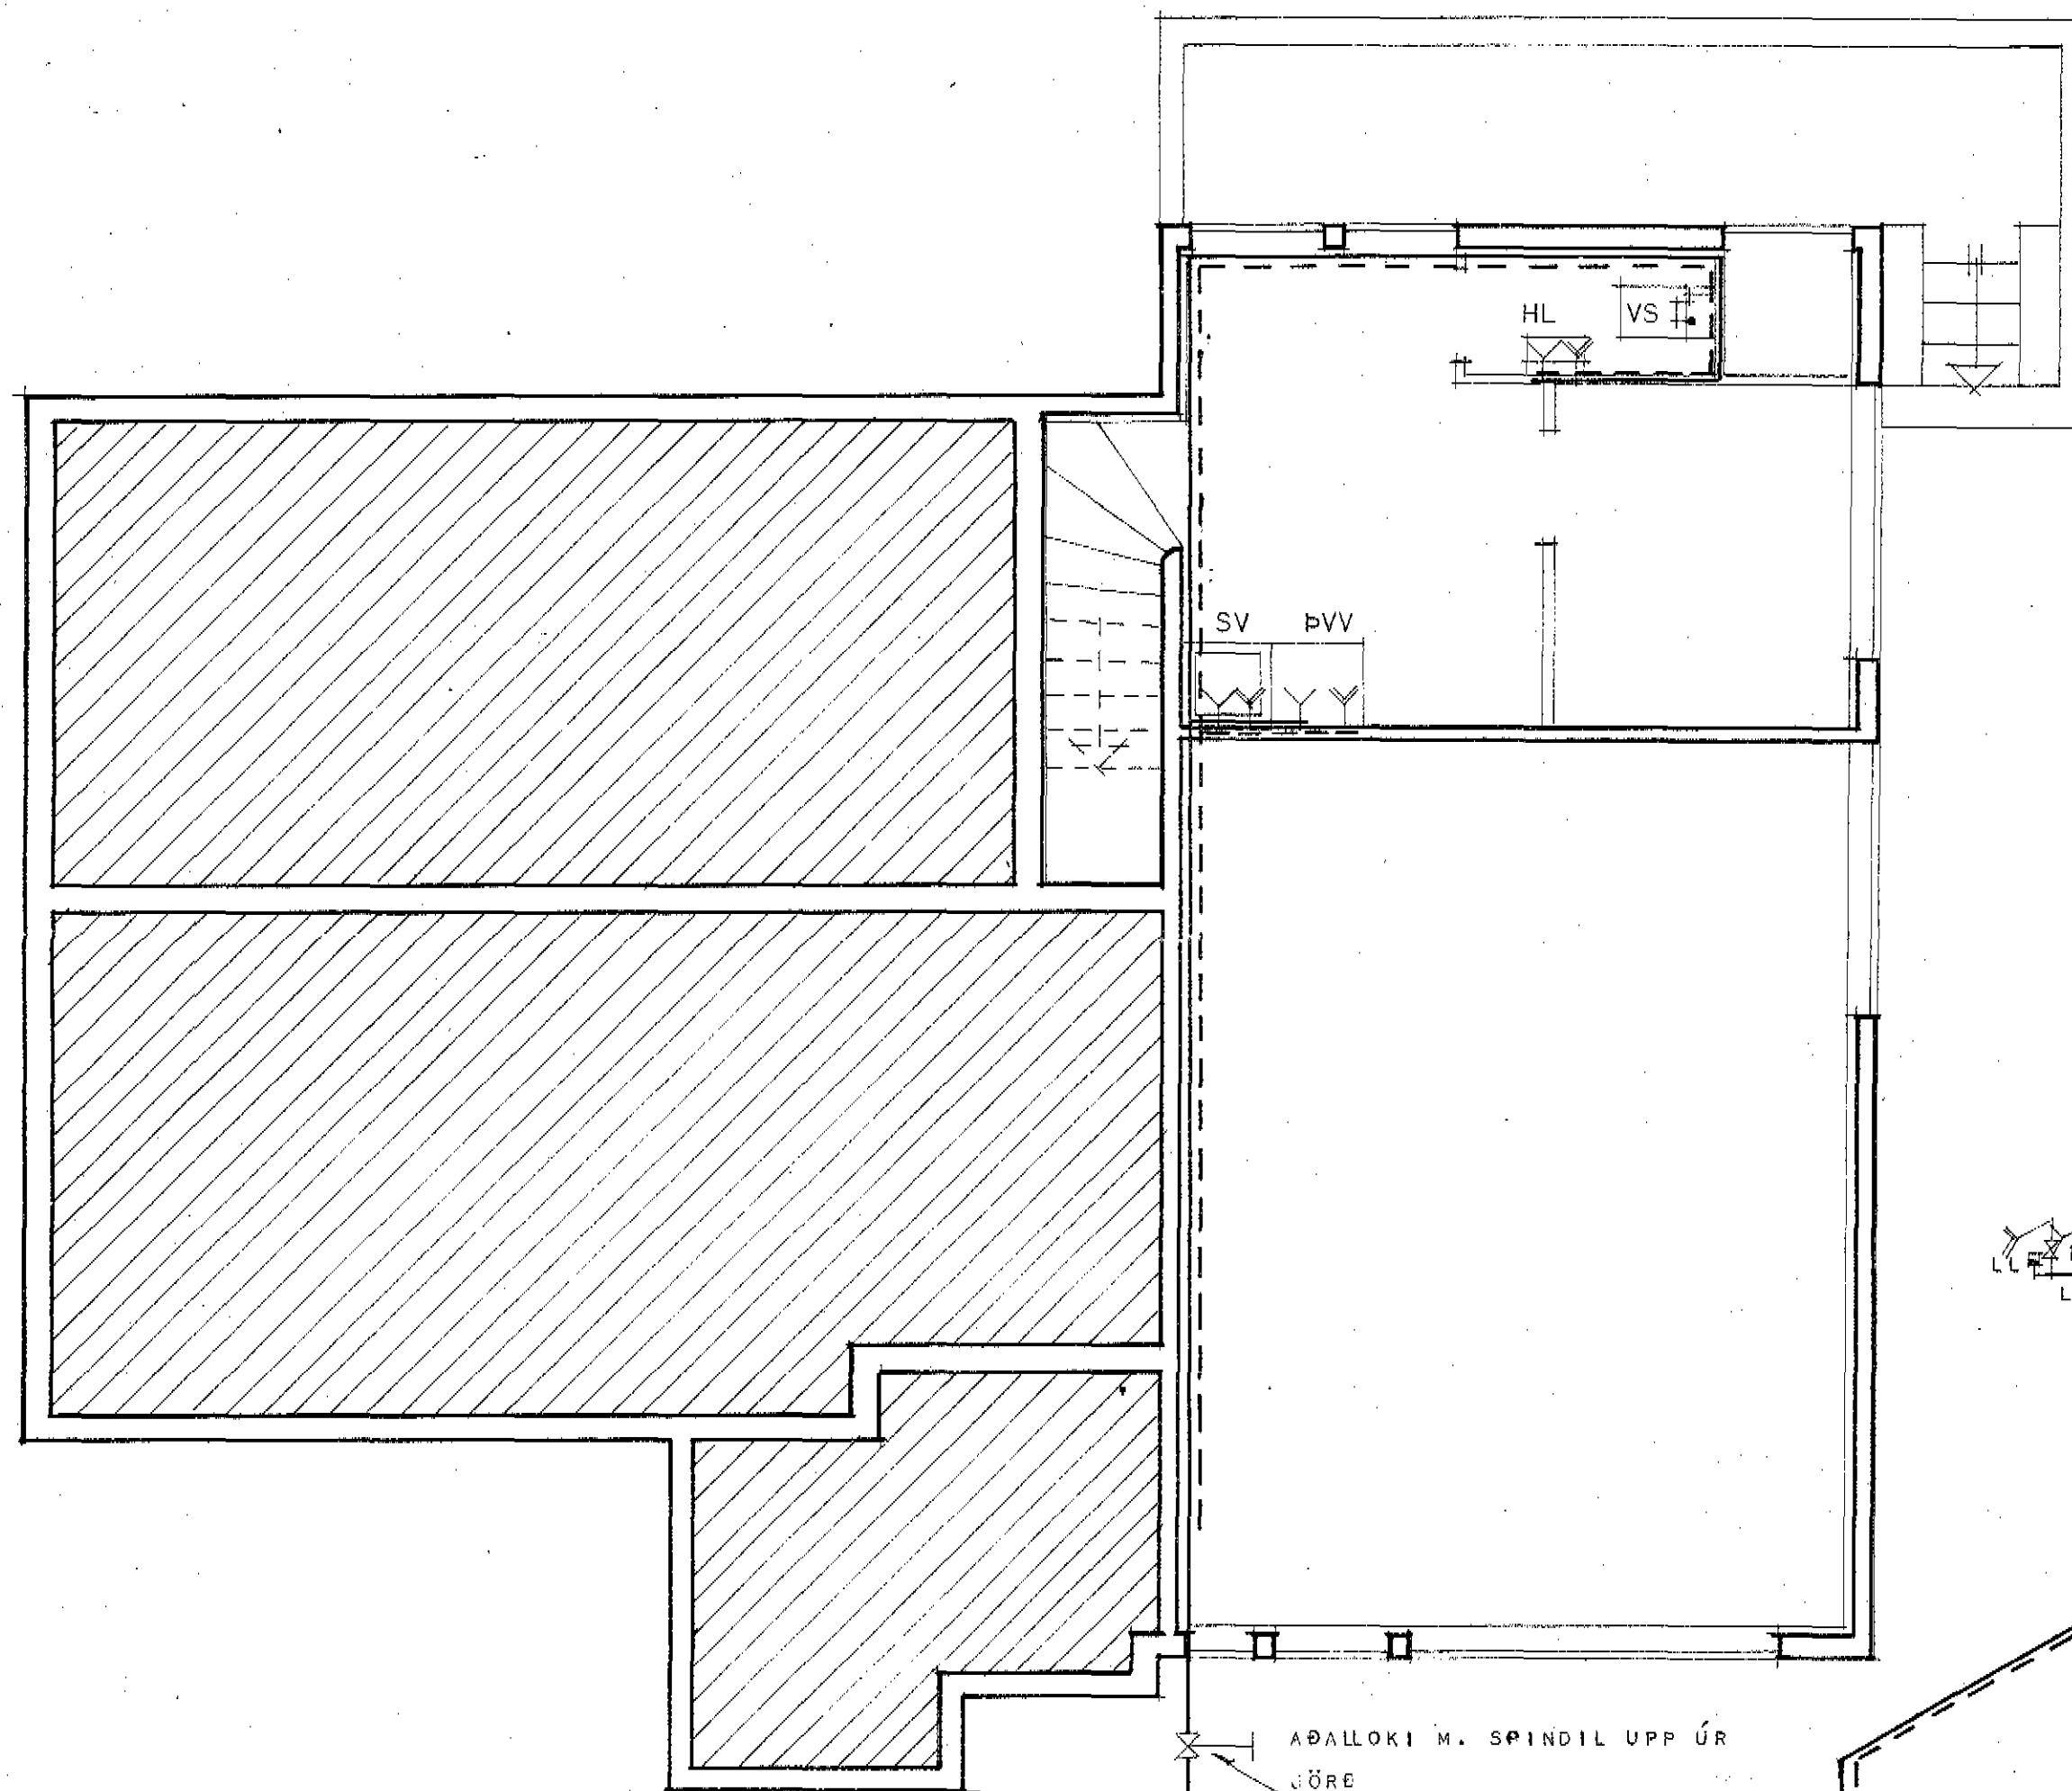

DRAFNBRAUT 7

TAFLA YFIR TÖPPUNARSTADI

SK	TÆKI	HEITI	FJ	KALDIR KR.		HEITIR KR.	
				VIDD	VIDD	EIN	EIN
HL	HANDLAUG		2	2	2	2	2
BK	BADKAR		1	1	1	1	1
EV	ELDHÚSVASKUR		1	1	1	1	1
BVV	BVOTTAVÉL		1	1	1	1	1
VS	VATNSSALERNI		2	2	1		
SV	SKOLVASKUR		1	1	1	1	1
SAMTALS						7	6

KALDAR VATNSLAGNIR: VIDD HEIMÐAR 25MM