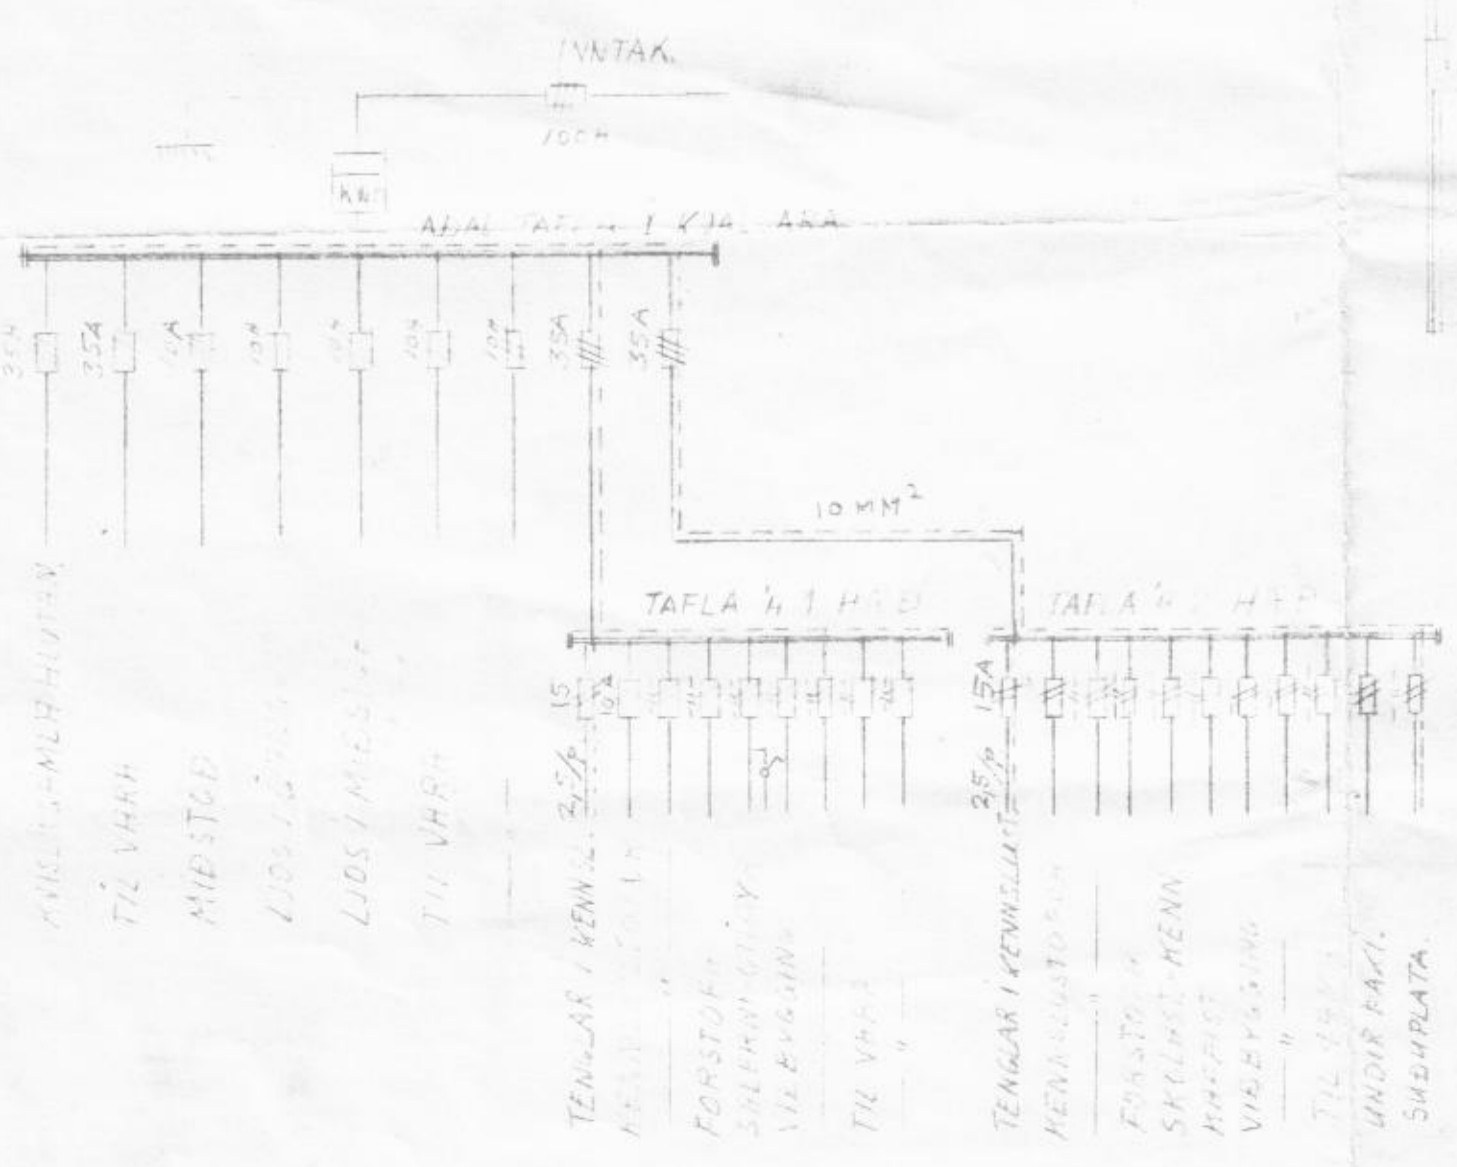

HFB II

FLYRRENTA LITNING 2 PF. 2 40A
 HUBB. END. TE 2

ATH: TÖFLUR A NEDUM AXVEDAST UDAR.
 HUGMYNDIN ER AD UTVEGAUTLENDAR
 TÖFLUR SEM LINGLA SLETTI NED VEGG
 OG EKA MEÐ HURÐ. 12-5-55.
 D.A.

- ① 2 STK 3/4" P. 63
- ② 2 STK 3/4" P. 64
- ③ LUGA E. HATHA MPP.
- ④ SIMPL. ÖGN.
- ⑤ HIRNITILLIFR
- ⑥ ALUKRA
- ⑦ LOFTNETSÖGN.

HFB I

Ólafur Gíslason, RAFFR. HOFTEIG 22, RV 3 SIMI 500
 BARYASKÖLI I DALVIK
 RAFFLAG VATEIKNING
 M 1100 | 11-5-55 | D.G. I | J-225-2