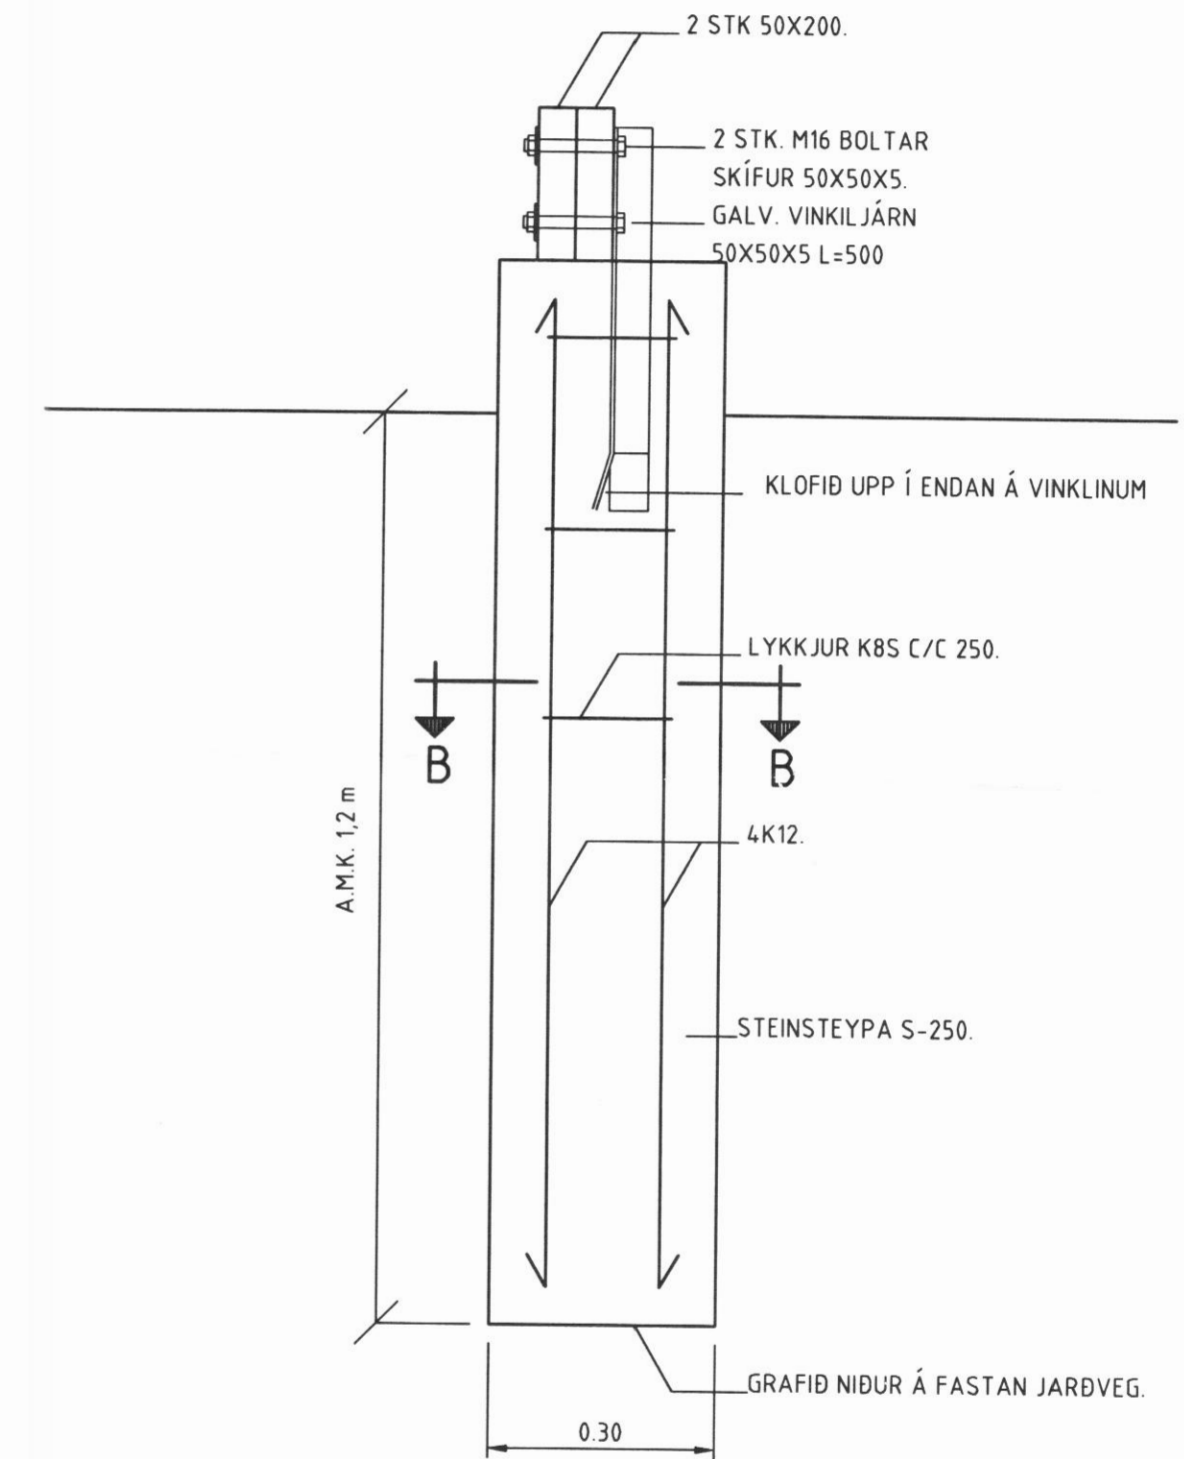

UNDIRSTÖÐUR  
MKV.: 1:50

9/5 101.

SNID A  
MKV.: 1:10

SNID B  
MKV.: 1:10

BURÐARVIRKI.

SUMARHÚS Á LÓÐ NR.1 Í LANDI STÆRRI ÁRSKÓGAR  
DALVÍKURBYGGÐ

EFNI: UNDIRSTÖÐUR.  
GRUNNMYND OG SNID

TEIKN.: YFIRF.:  
ADAM.  
DAGS.: NR.:  
APRÍL '01 104-01-01  
MKV.:  
1:50, 1:10.