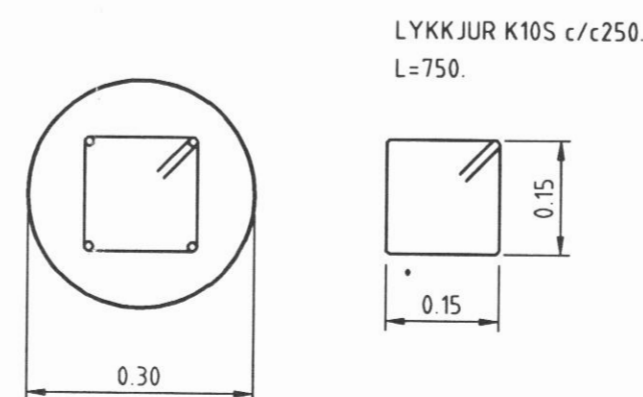

UNDIRSTÖÐUR  
MKV.: 1:50

9/5 101.

SNID A  
MKV.: 1:10

SNID B  
MKV.: 1:10

BURÐARVIRKI.

SUMARHÚS Á LÓÐ NR.1 Í LANDI STÆRRI ÁRSKÓGAR  
DALVÍKURBYGGÐ

EFNI: UNDIRSTÖÐUR.  
GRUNNMYND OG SNID

TEIKN.: YFIRF.:  
ADAM.  
DAGS.: NR.:  
APRÍL '01 104-01-01  
MKV.:  
1:50, 1:10.