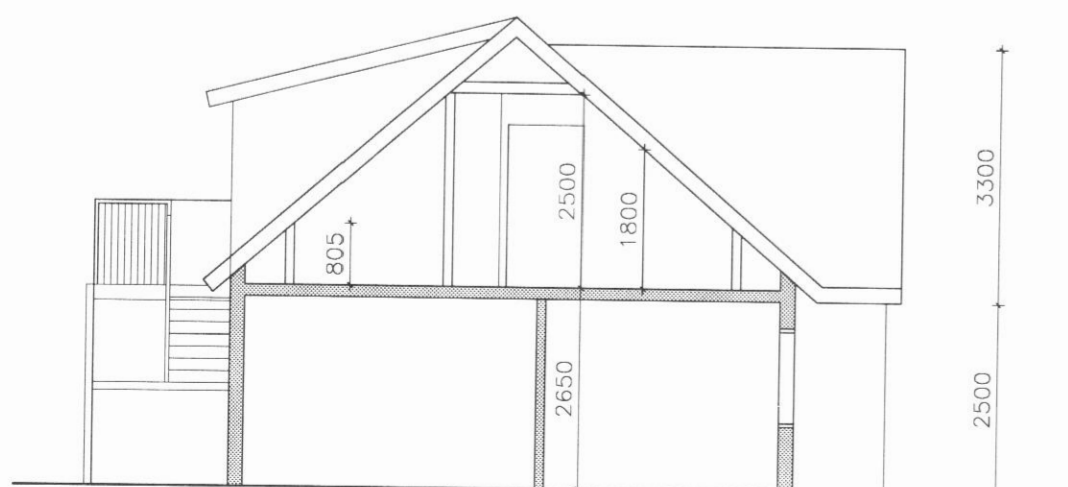

04.02.2014

SNID A-A

STÆRRI ÁRSKÓGUR

Anna Margrét Hauksdóttir arkitekt · kt. 120665 - 3169
Anton Örn Brynjarsson verkfræðingur · kt. 270559 - 7199
Fanney Hauksdóttir arkitekt · kt. 170561 - 7249
Haukur Haraldsson tæknifræðingur · kt. 260938 - 2079

Útlit, snið

ARKITEKTÚR · VERKFRÆÐI · HÖNNUN

Dagsetning: 20.01.2014
Mælikvarði: 1:100
Teiknað: BSJ/ÁÁ
Yfirfarið: KM
Breyting: _____

A102