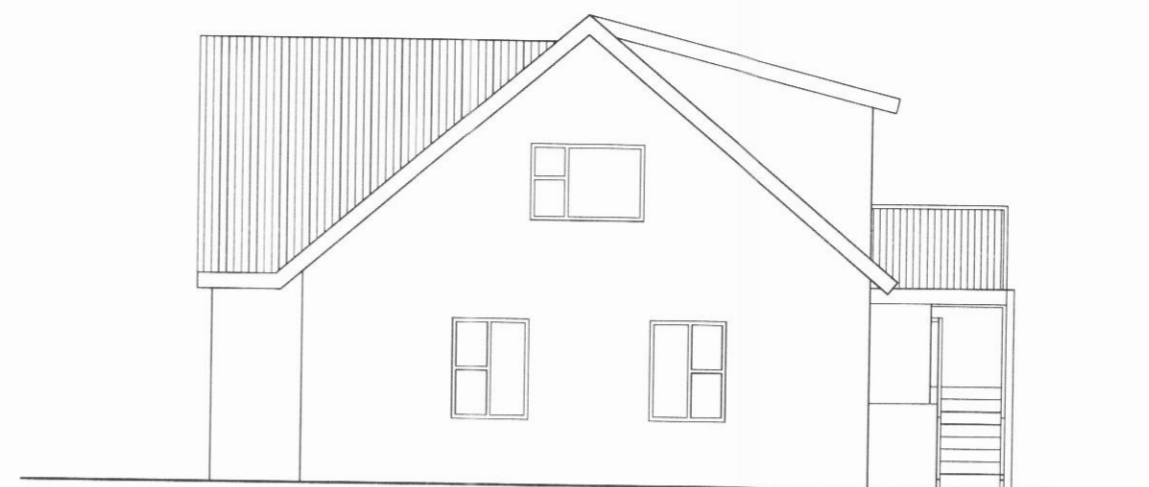

04.02.2014

NORÐUR

STÆRRI ÁRSKÓGUR

Anna Margrét Hauksdóttir arkitekt · kt. 120665 - 3169
Anton Örn Brynjarsson verkfræðingur · kt. 270559 - 7199
Fanney Hauksdóttir arkitekt · kt. 170561 - 7249
Haukur Haraldsson tæknifræðingur · kt. 260938 - 2079

Útlit, snið

ARKITEKTÚR · VERKFRÆÐI · HÖNNUN

Dagsetning: 20.01.2014
Mælikvarði: 1:100
Teiknað: BSJ/ÁÁ
Yfirfarið: KM
Breyting: _____

A102