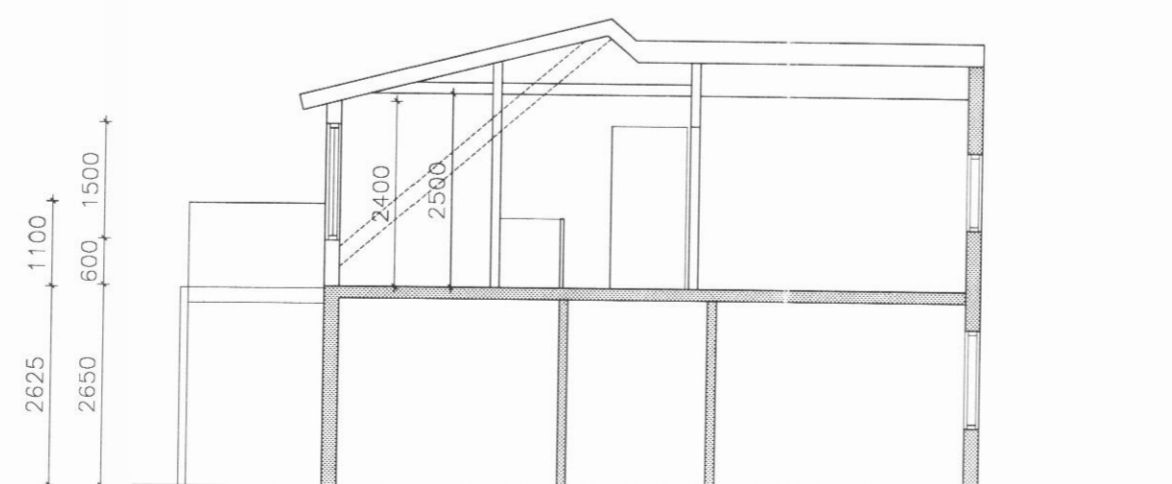

SNID B-B

STÆRRI ÁRSKÓGUR

Anna Margrét Hauksdóttir arkitekt · kt. 120665 - 3169
Anton Örn Brynjarsson verkfræðingur · kt. 270559 - 7199
Fanney Hauksdóttir arkitekt · kt. 170561 - 7249
Haukur Haraldsson tæknifræðingur · kt. 260938 - 2079

Útlit, snið

ARKITEKTÚR · VERKFRÆÐI · HÖNNUN

Dagsetning: 20.01.2014
Mælikvarði: 1:100
Teiknað: BSJ/ÁÁ
Yfirfarið: KM
Breyting: _____

A102