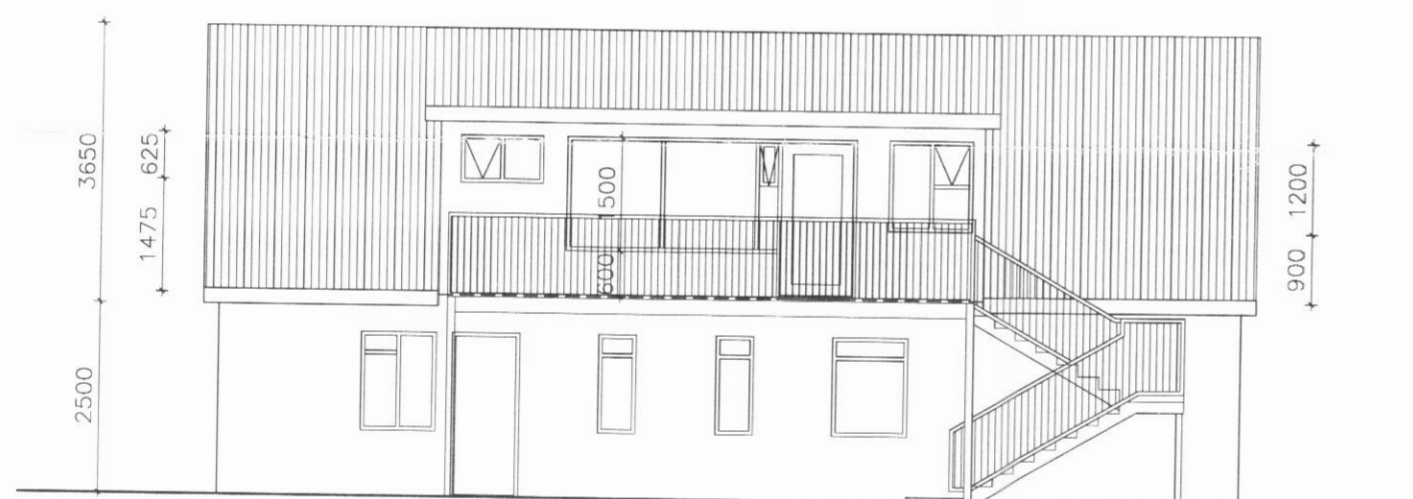

04.02.2014

VESTUR

STÆRRI ÁRSKÓGUR

Anna Margrét Hauksdóttir arkitekt · kt. 120665 - 3169
Anton Örn Brynjarsson verkfræðingur · kt. 270559 - 7199
Fanney Hauksdóttir arkitekt · kt. 170561 - 7249
Haukur Haraldsson tæknifræðingur · kt. 260938 - 2079

Útlit, snið

ARKITEKTÚR · VERKFRÆÐI · HÖNNUN

Dagsetning: 20.01.2014
Mælikvarði: 1:100
Teiknað: BSJ/ÁÁ
Yfirfarið: KM
Breyting: _____

A102