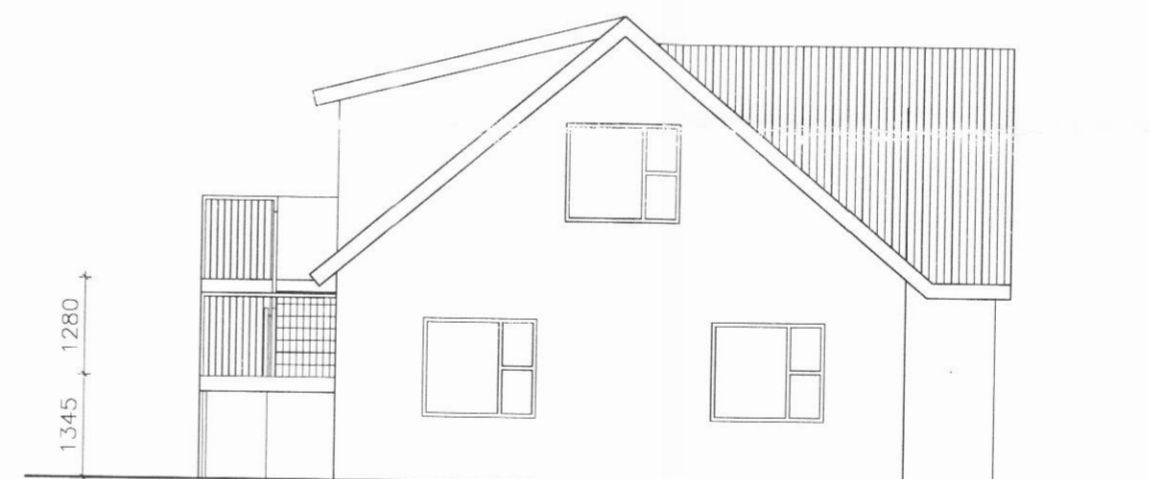

04.02.2014

SUÐUR

STÆRRI ÁRSKÓGUR

Anna Margrét Hauksdóttir arkitekt · kt. 120665 - 3169
Anton Örn Brynjarsson verkfræðingur · kt. 270559 - 7199
Fanney Hauksdóttir arkitekt · kt. 170561 - 7249
Haukur Haraldsson tæknifræðingur · kt. 260938 - 2079

Útlit, snið

ARKITEKTÚR · VERKFRÆÐI · HÖNNUN

Dagsetning: 20.01.2014
Mælikvarði: 1:100
Teiknað: BSJ/ÁÁ
Yfirfarið: KM
Breyting: _____

A102