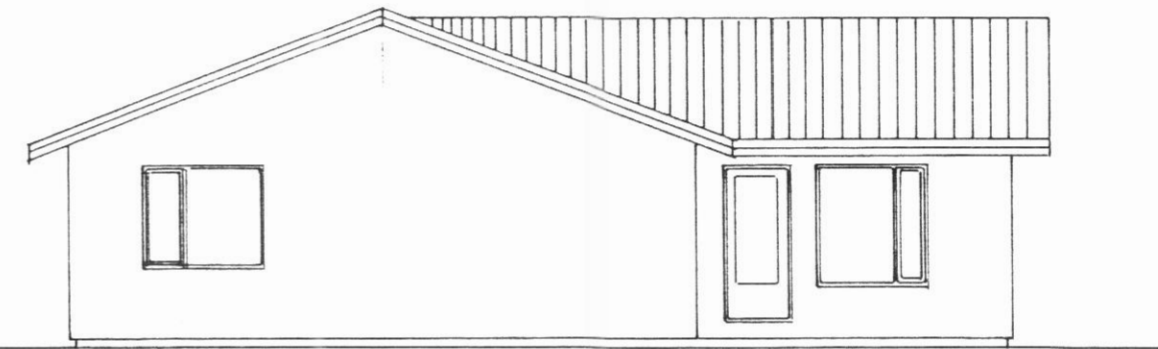

VESTURHLÍÐ M, 1:100