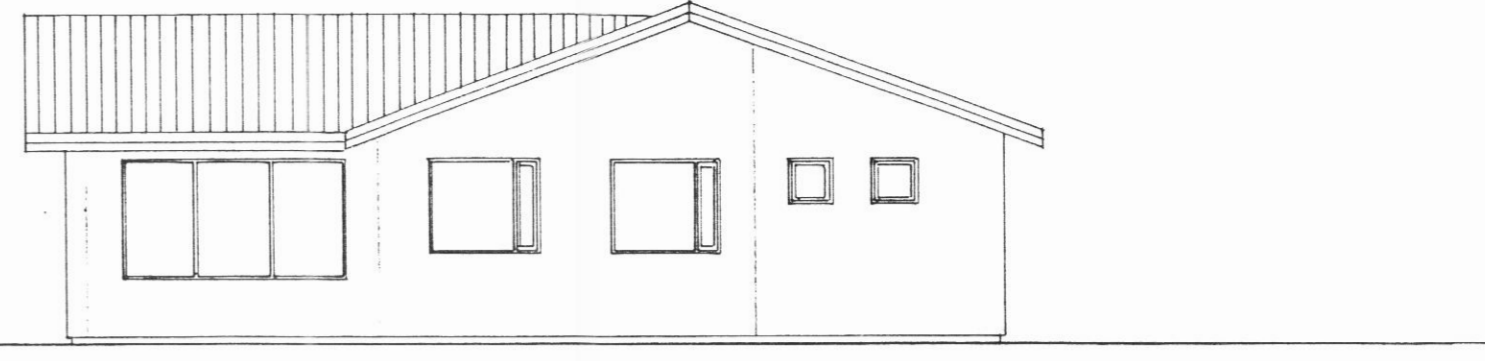

AUSTURHLÍÐ M, 1:100