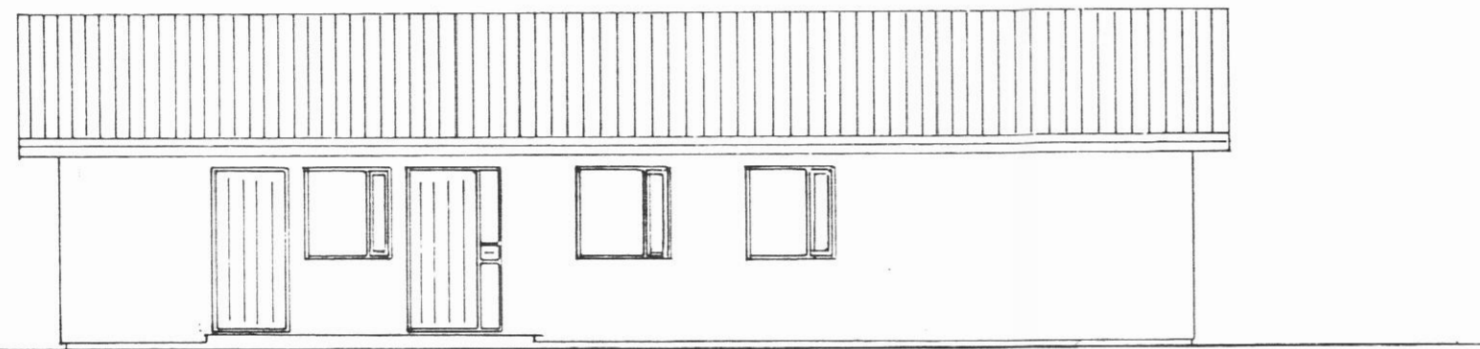

NORÐURHLÍÐ M, 1:100