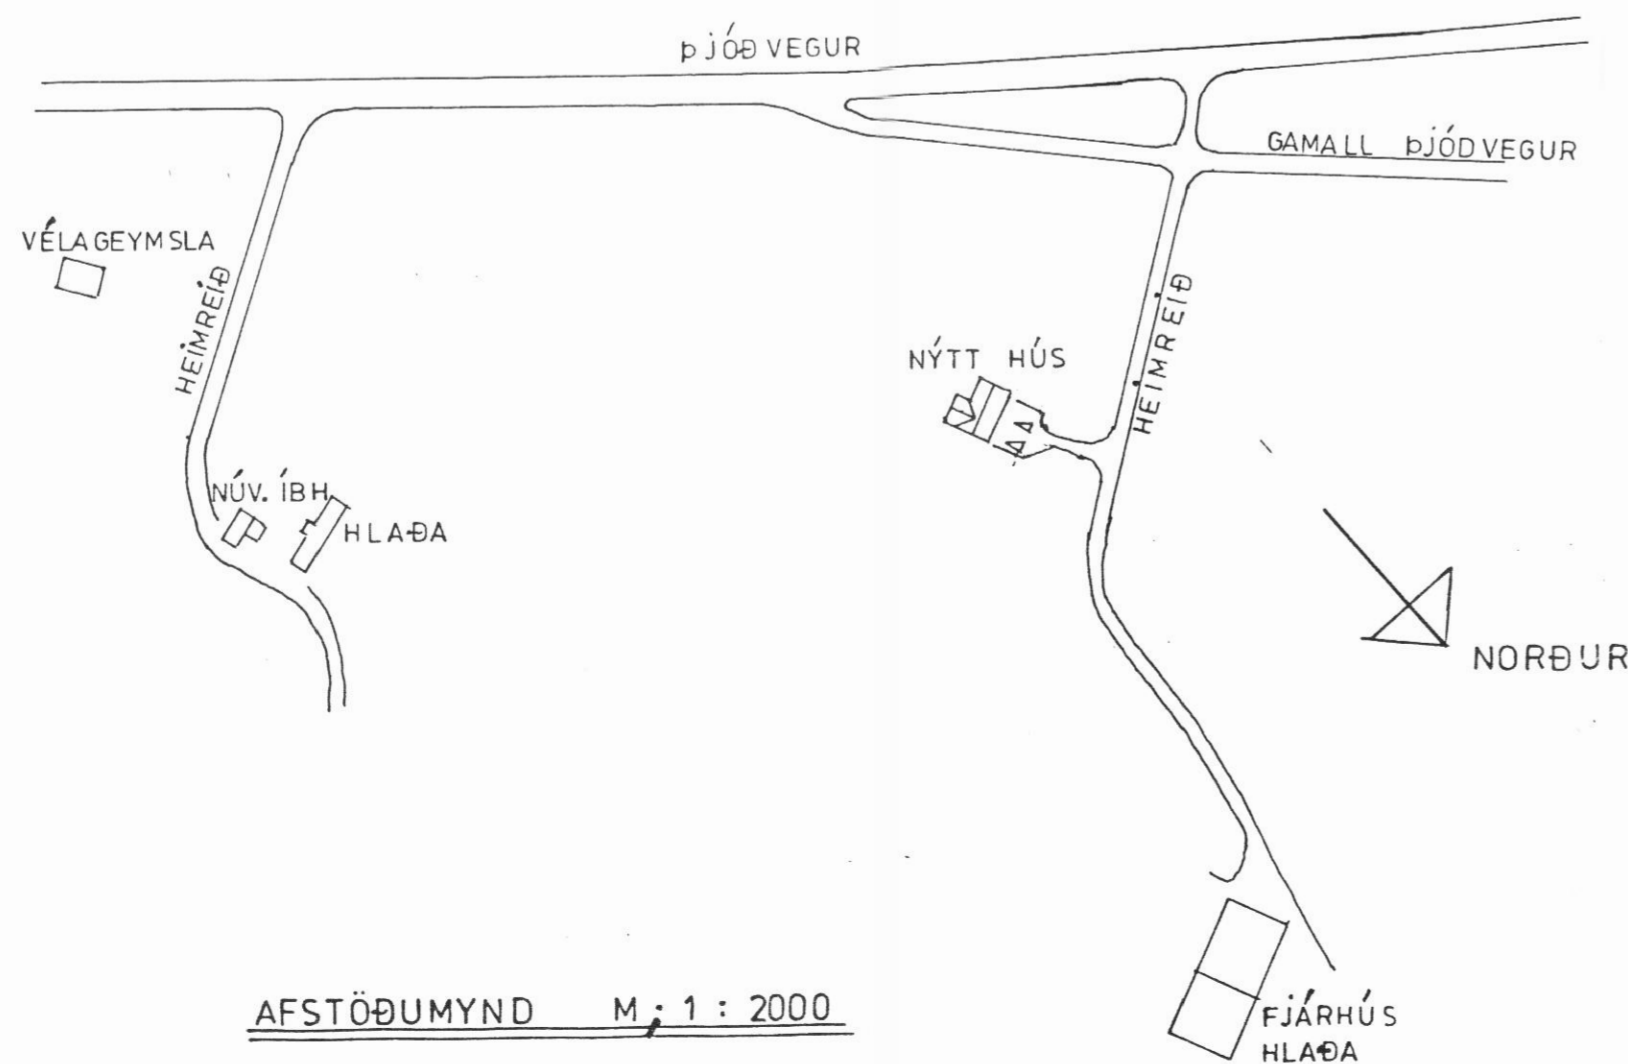

AFSTÖÐUMYND M, 1:2000

VERKHÖNNUN

VERKFRÆÐI- OG TEIKNISTOFA

ÁRMÚLA 21 REYKJAVÍK SÍMI 91-39900

Verk nr. 330 Teiknað:

Teikn. nr. 002 Hannað:

Mælikv.: 1:100 1:2000 Samþykkt: *Sveinbjörg*

Dags. SEPT, 1989 Breytt:

Verkefni: STÖRU-HAMUNDARSTAÐIR
ÁRSKÓGS HREPPÍ, EYJAFIRÐI.

Heiti teikn.: ÍBÚÐARHÚS, ÚTLÍT.

AFSTÖÐUMYND