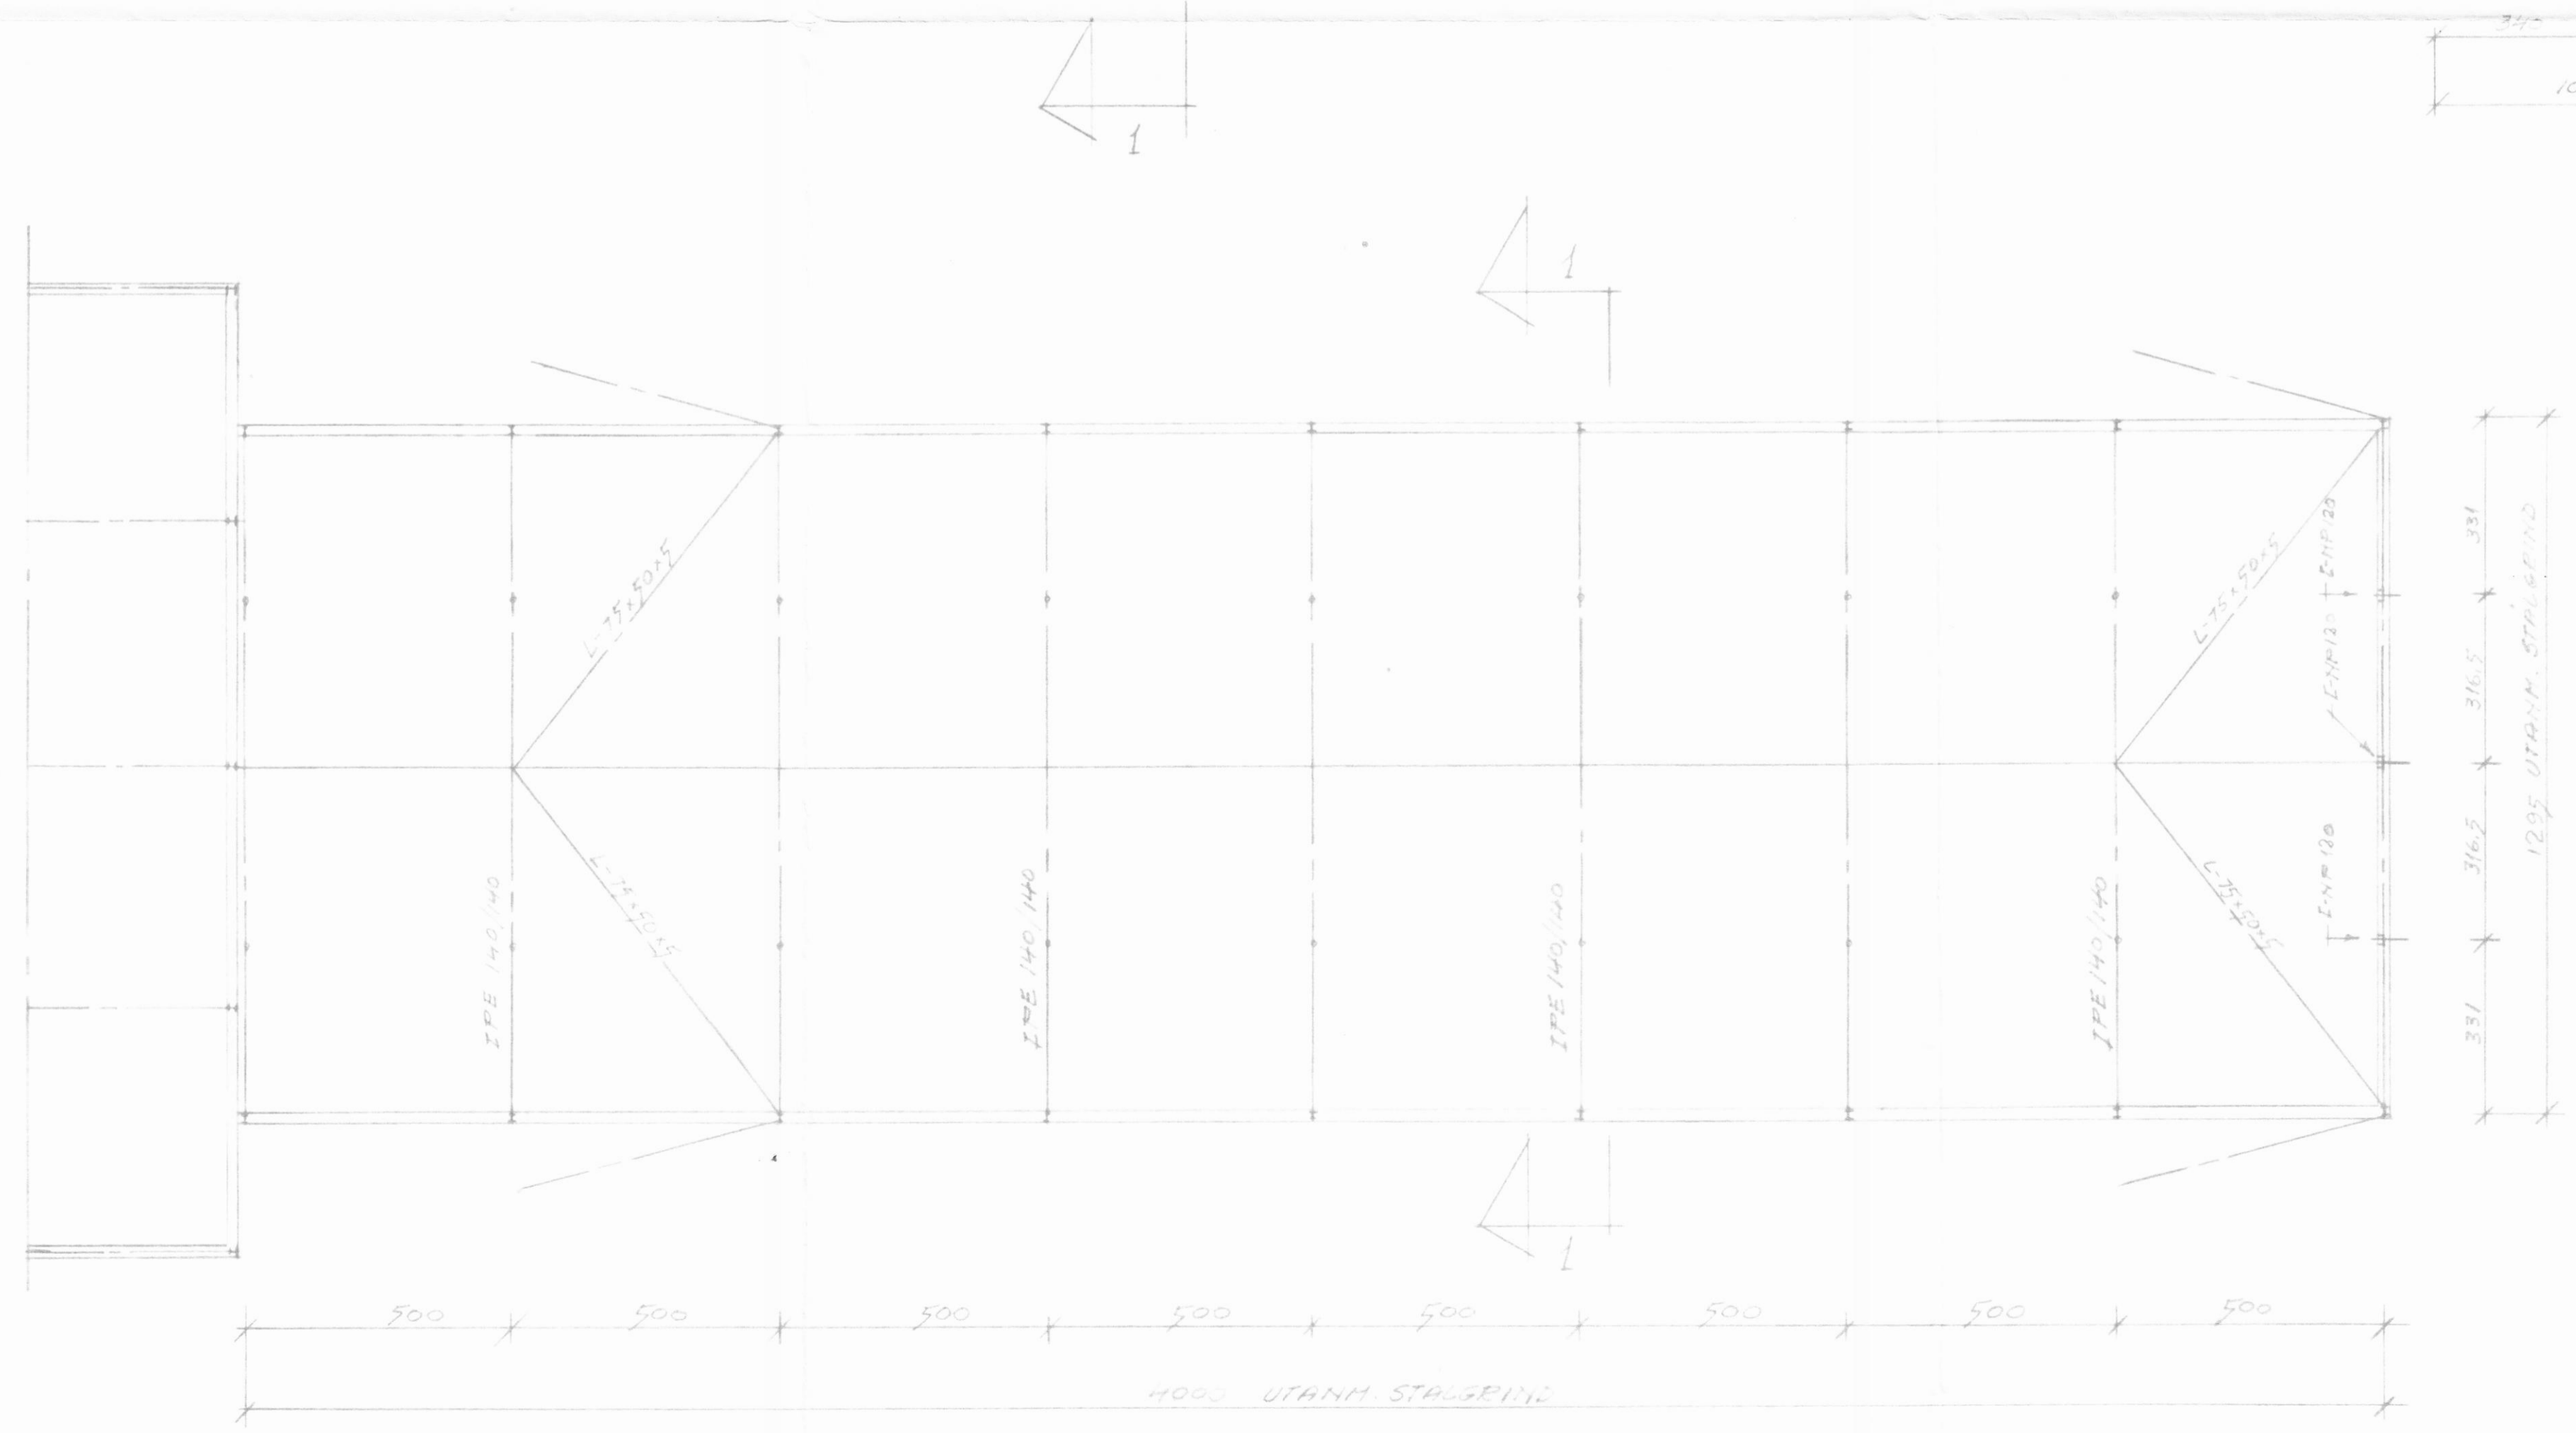

PLAN AF STÅLGRIND 1:100

SARKA, SJAEFARBDAL

REFAHJG
PLAN AF STÅLGRIND

TEIKN. NR 82-03
M. 1:100
AF JULI 1982

Steffi Sørensen