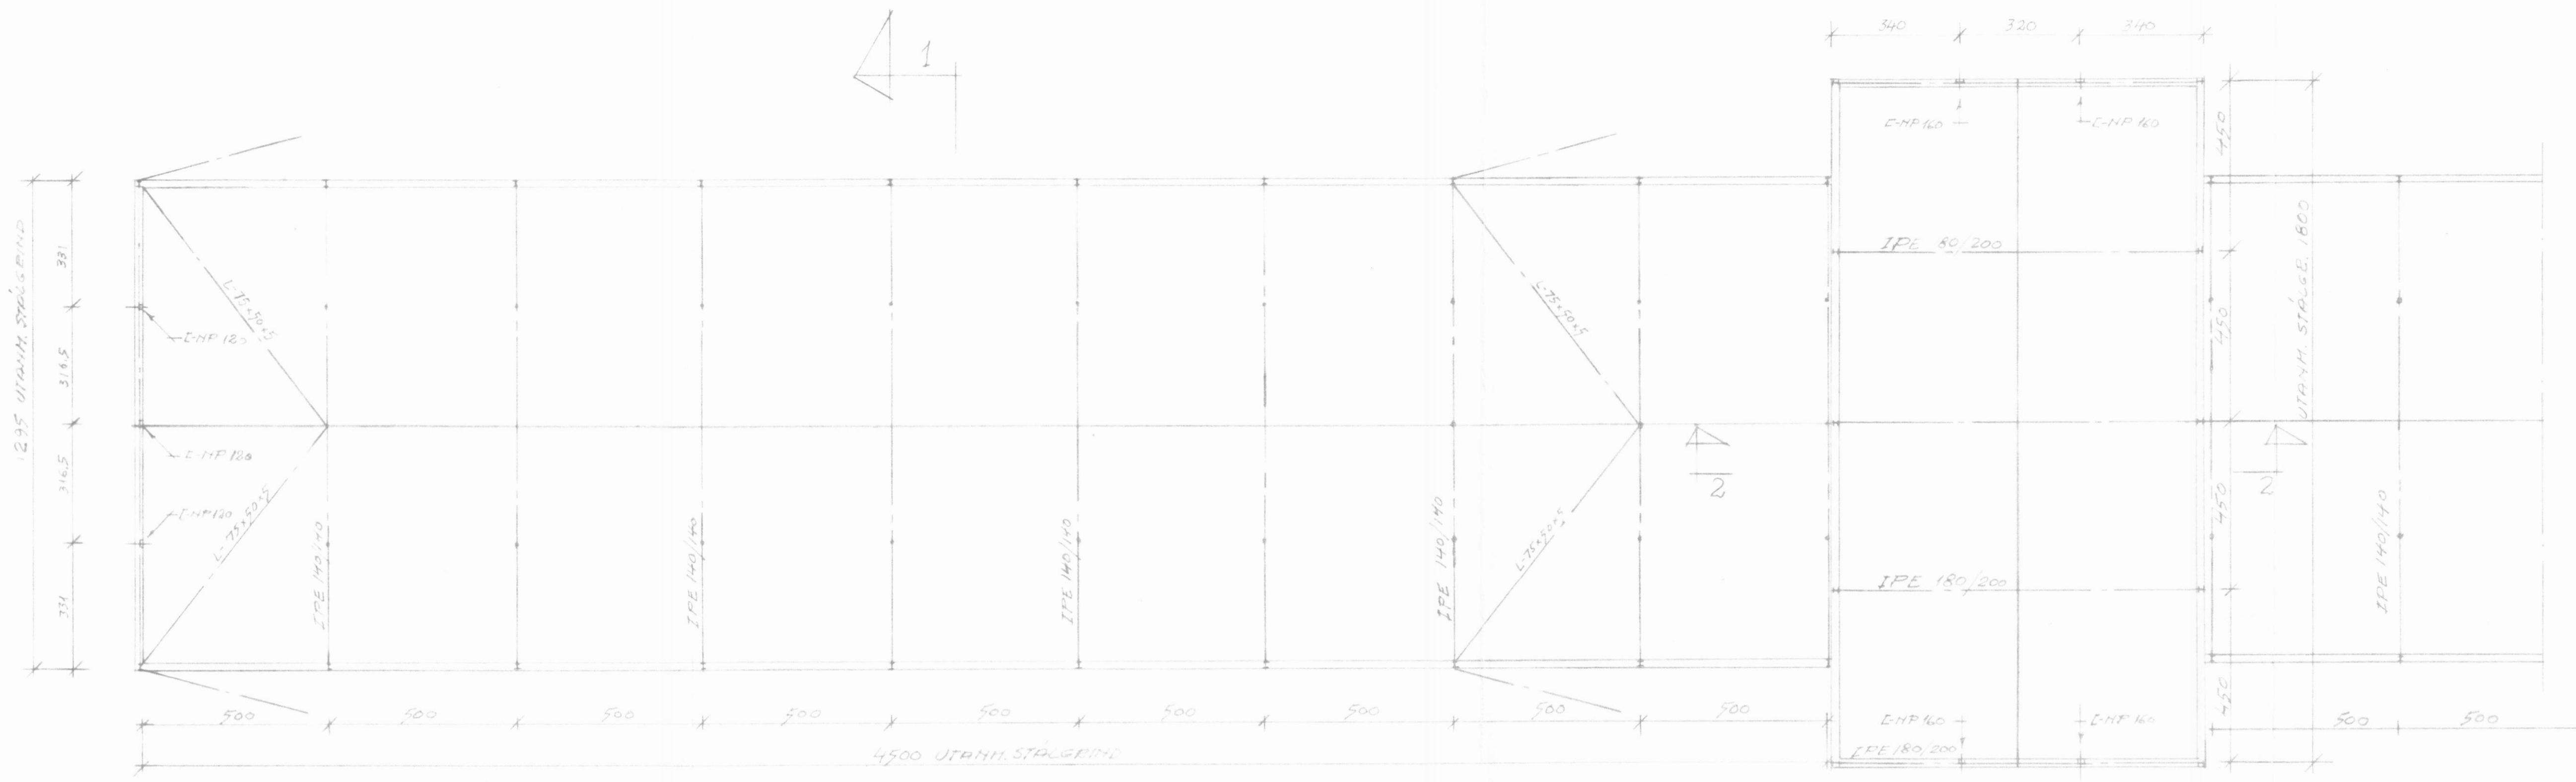

PLAN AF STÅLGRIND 1:100

SARKA, SJAEFARBDAL

REFAHJG
PLAN AF STÅLGRIND

TEIKN. NR 82-03
M. 1:100
AF JULI 1982

Steffi Sørensen