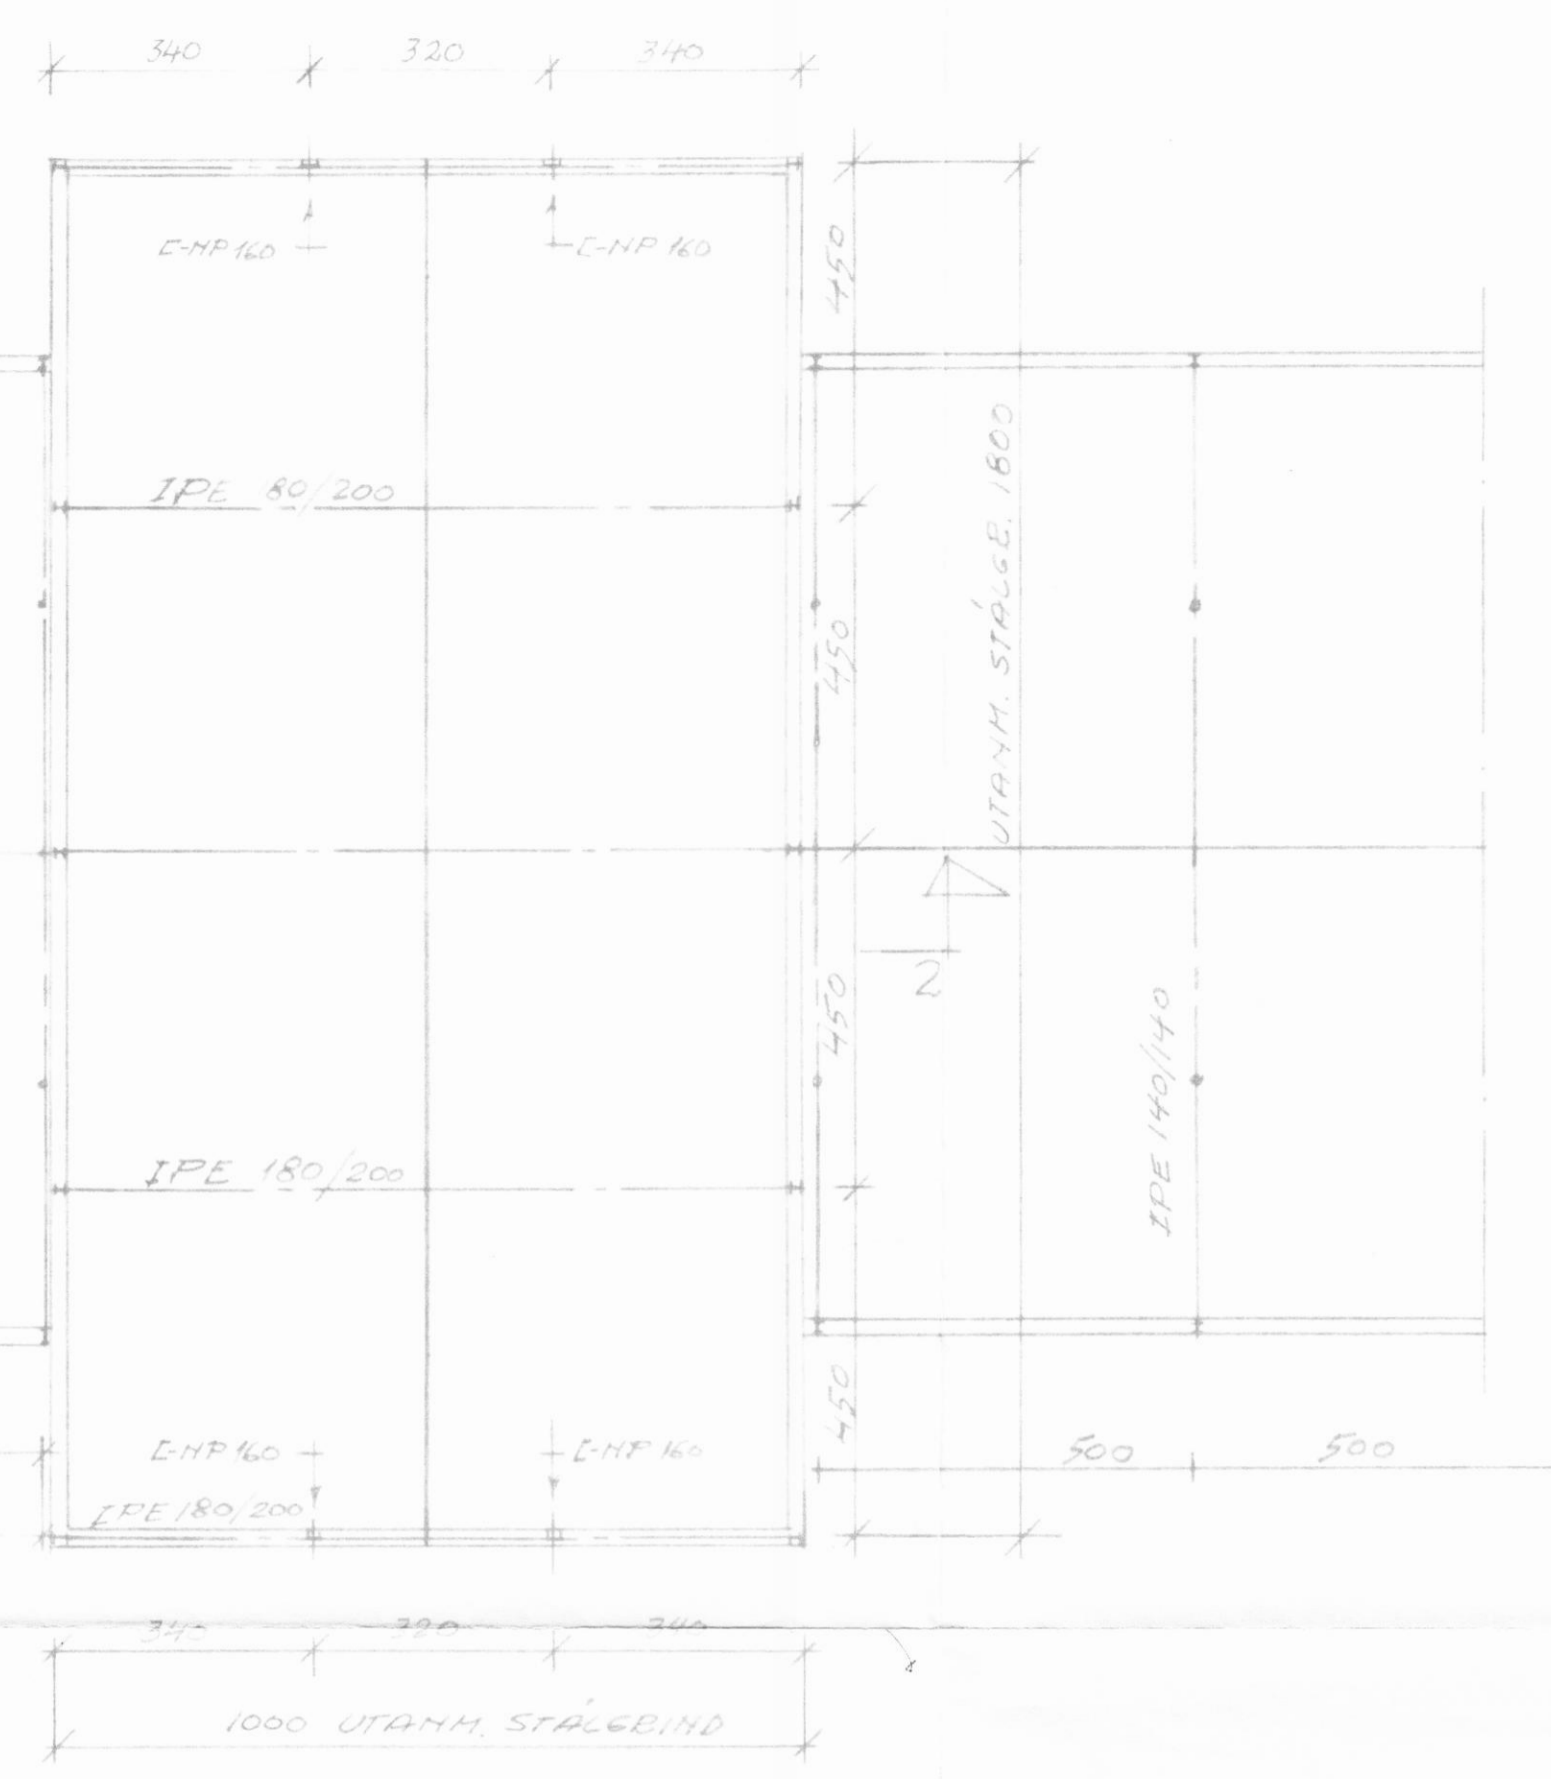

PLAN AF STÅLGRIND 1:100

SARKA, SJAEFARBDAL

REFAHJG
PLAN AF STÅLGRIND

TEIKN. NR 82-03
M. 1:100
AF JULI 1982

Steffi Sørensen