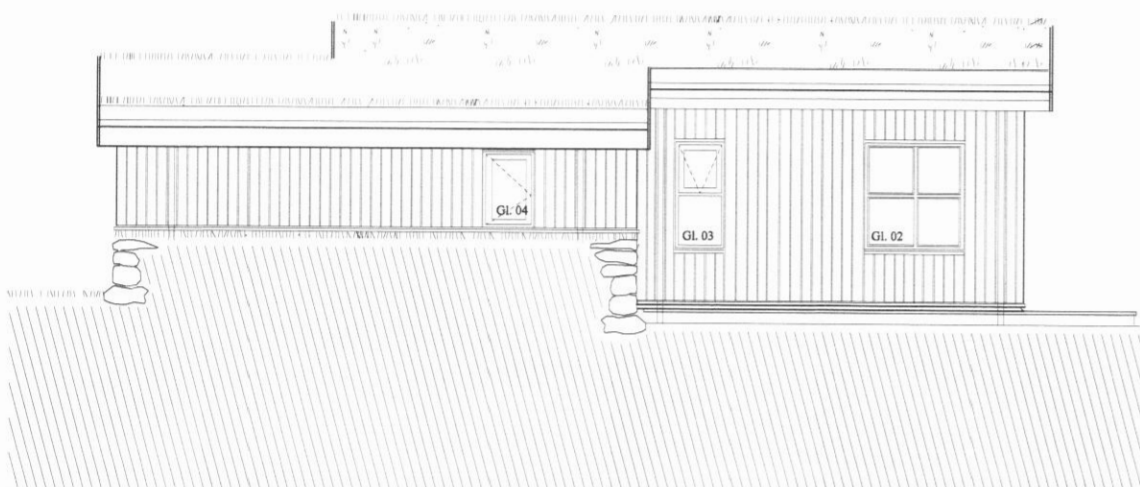

Austurhlíð

Vesturhlíð

Suðurgafi

Norðurgafi

Grunnmynd

Þverskurður

Frístundahús í landi Gullbringu, Svarfaðardal
Bringa, lóðarhluti C

Mkv. 1:100 (A2) Grunnmynd, sneiðing, útlitsmyndir