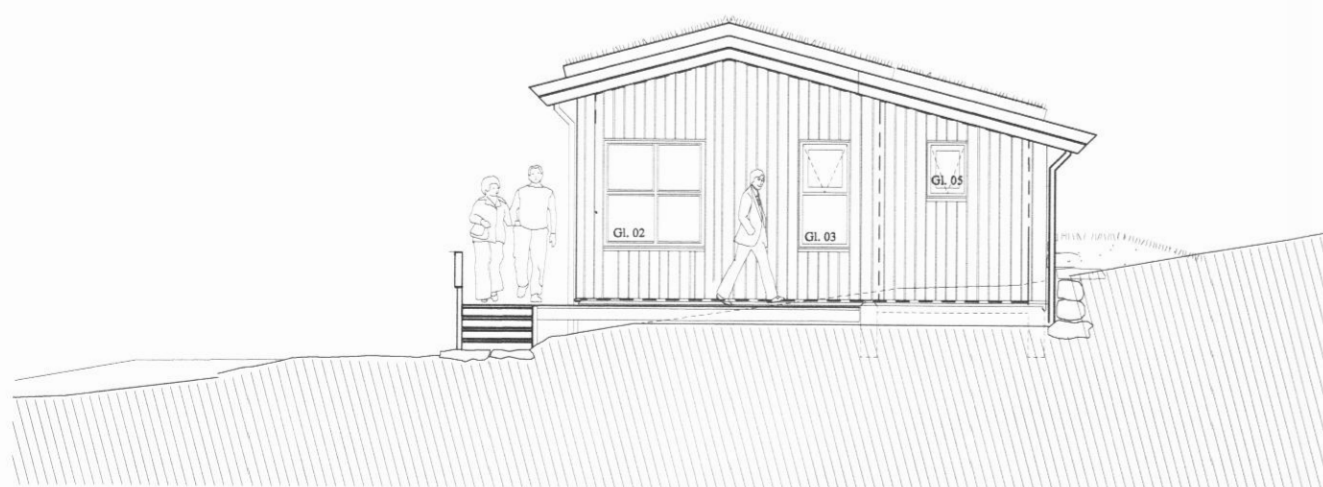

Austurhlíð

Vesturhlíð

Suðurgafi

Norðurgafi

Grunnmynd

Þverskurður

Frístundahús í landi Gullbringu, Svarfaðardal
Bringa, lóðarhluti C

Mkv. 1:100 (A2) Grunnmynd, sneiðing, útlitsmyndir