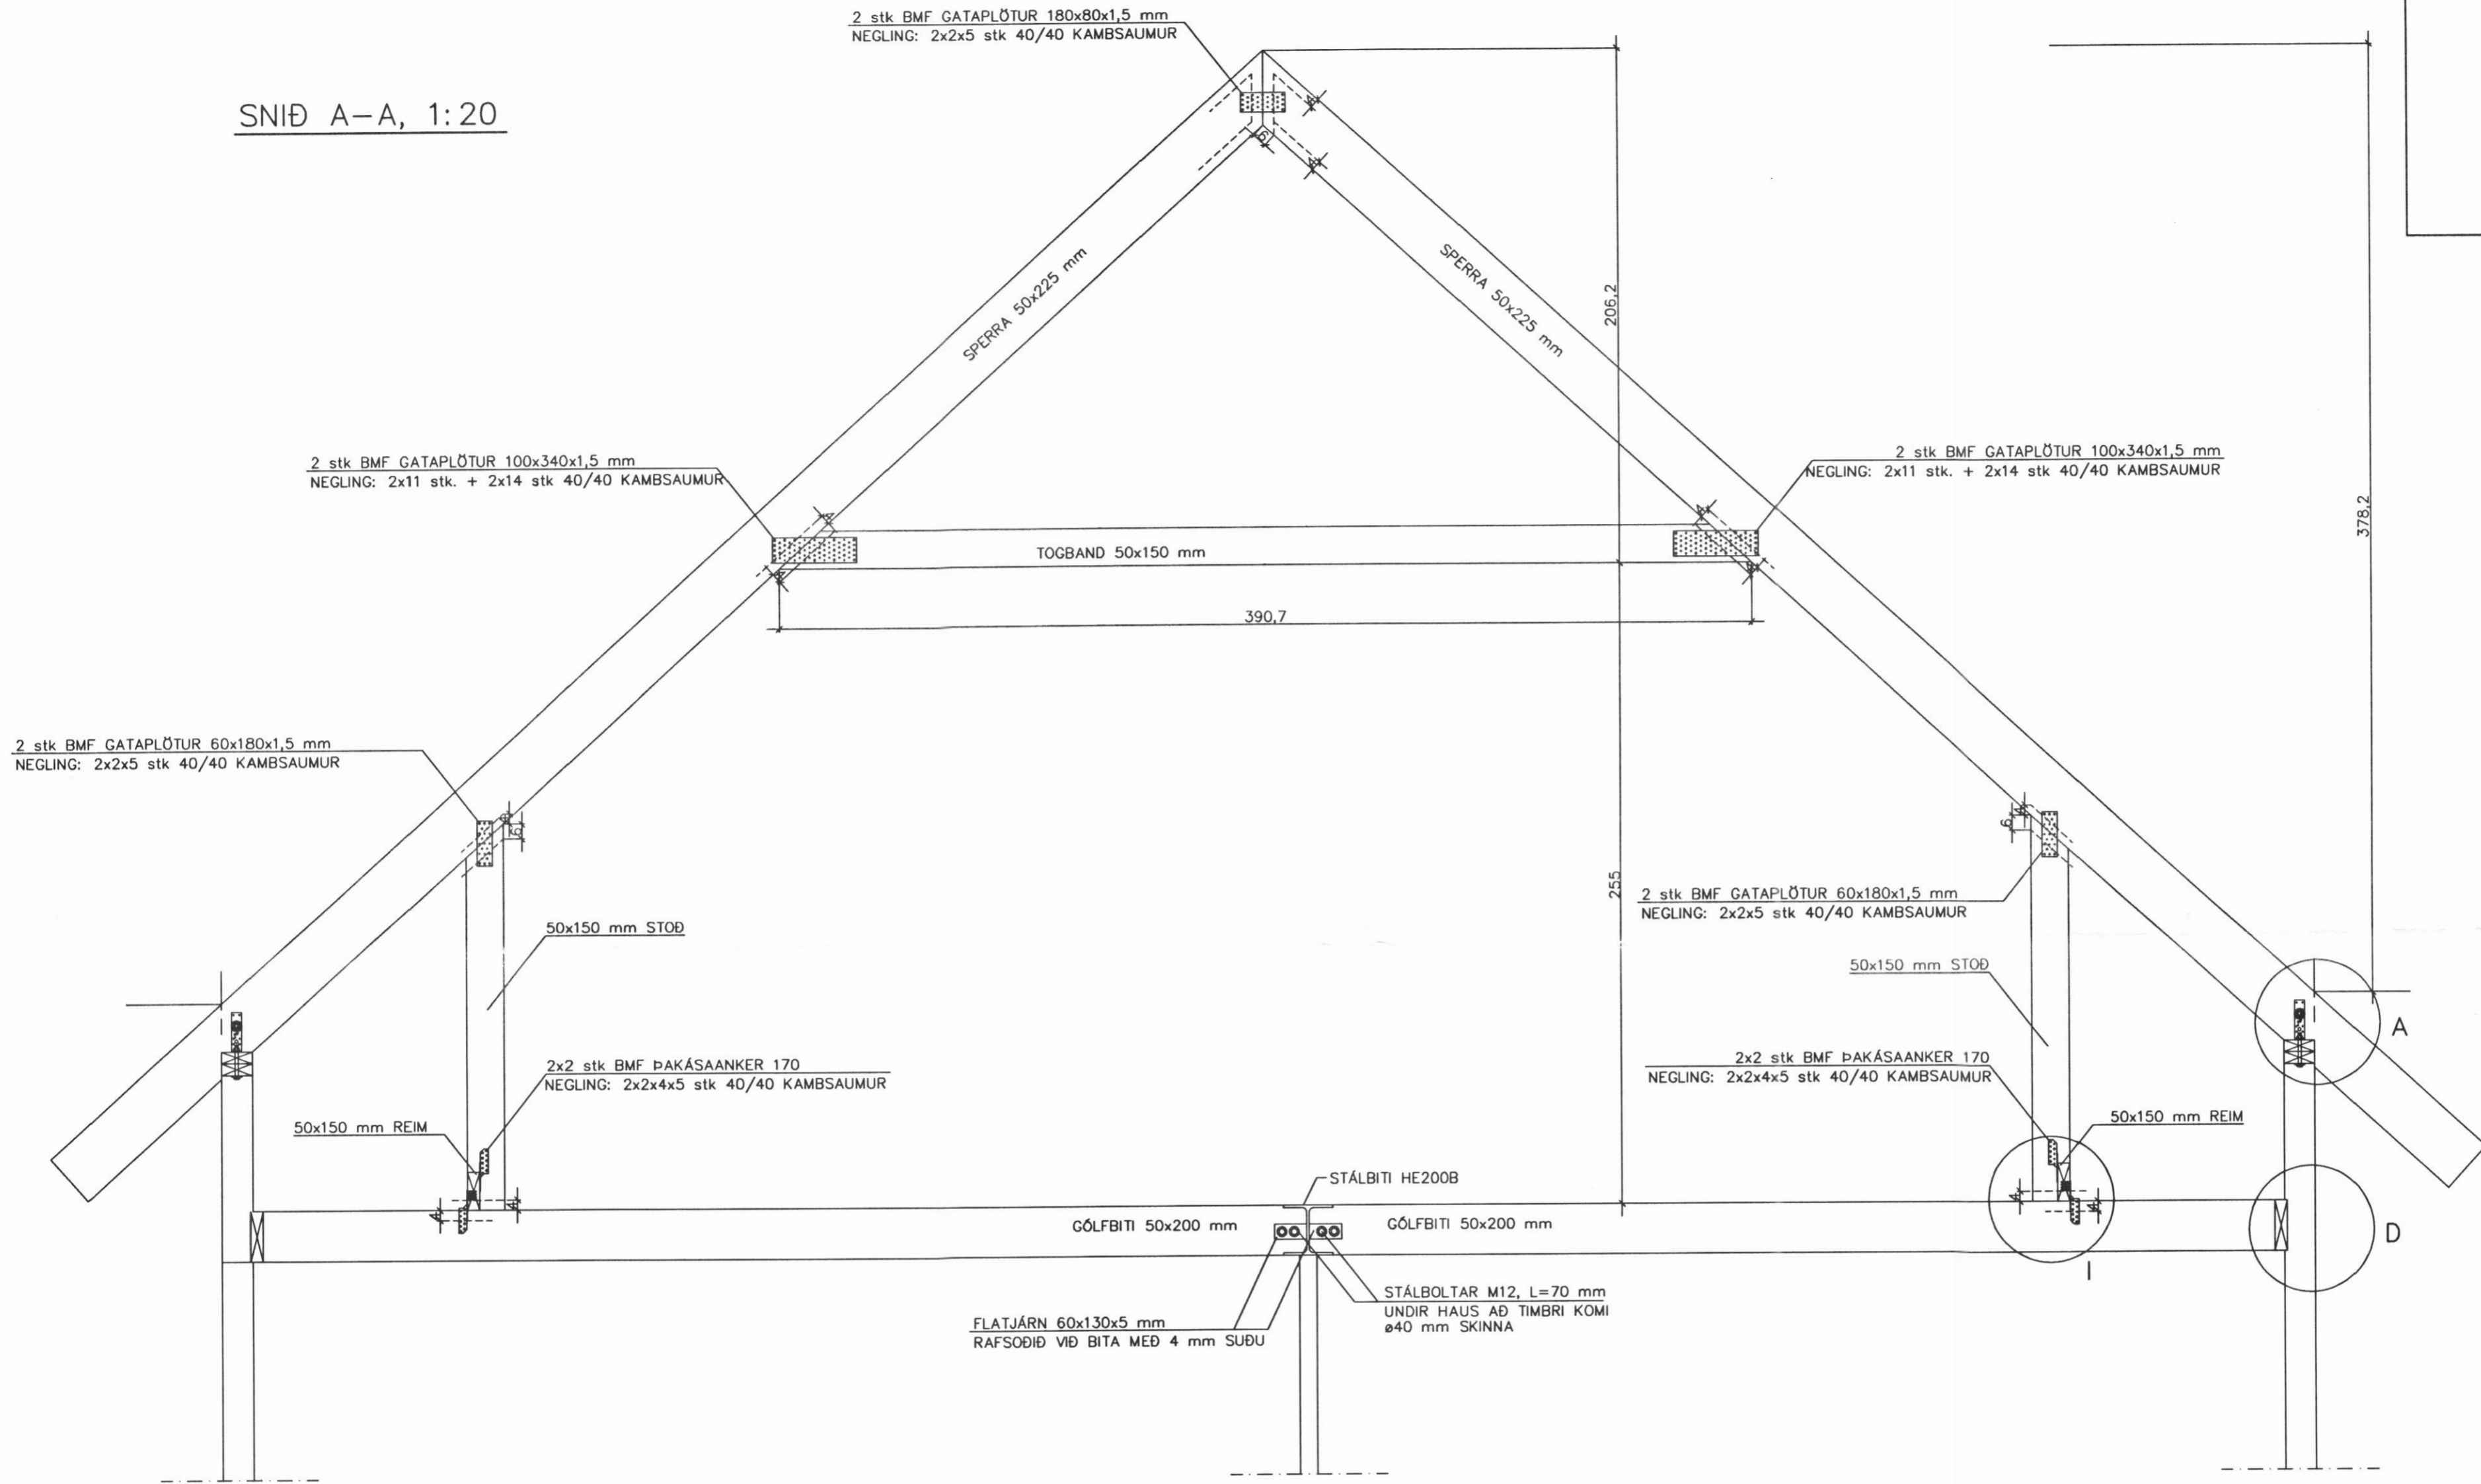

SNID A-A, 1:20

ATH.

SJÁ ALMENNAR SKÝRINGAR Á TEIKNINGU NR. 700

ÁRNI GUNNAR KRISTJÁNSSON FTFÍ
 HELGAMAGRASTRÉTI 22 600 AKUREYRI S: 462 2022

Arni G. Kristjánsson

VERKHEITI				
HLÍÐARBREKKA SVARFAÐARDAL				
HEITI TEIKNINGAR				VERK NR. A01-008
ÞAKVIRKI, SNID A-A				TEIKNING NR. 710
HANNAÐ	ÁGK	TEIKNAD	ÁGK	YFIRFARID
				DAGS 22.08.2001
BREYTT		1	2	3
				KVARDI 1:20