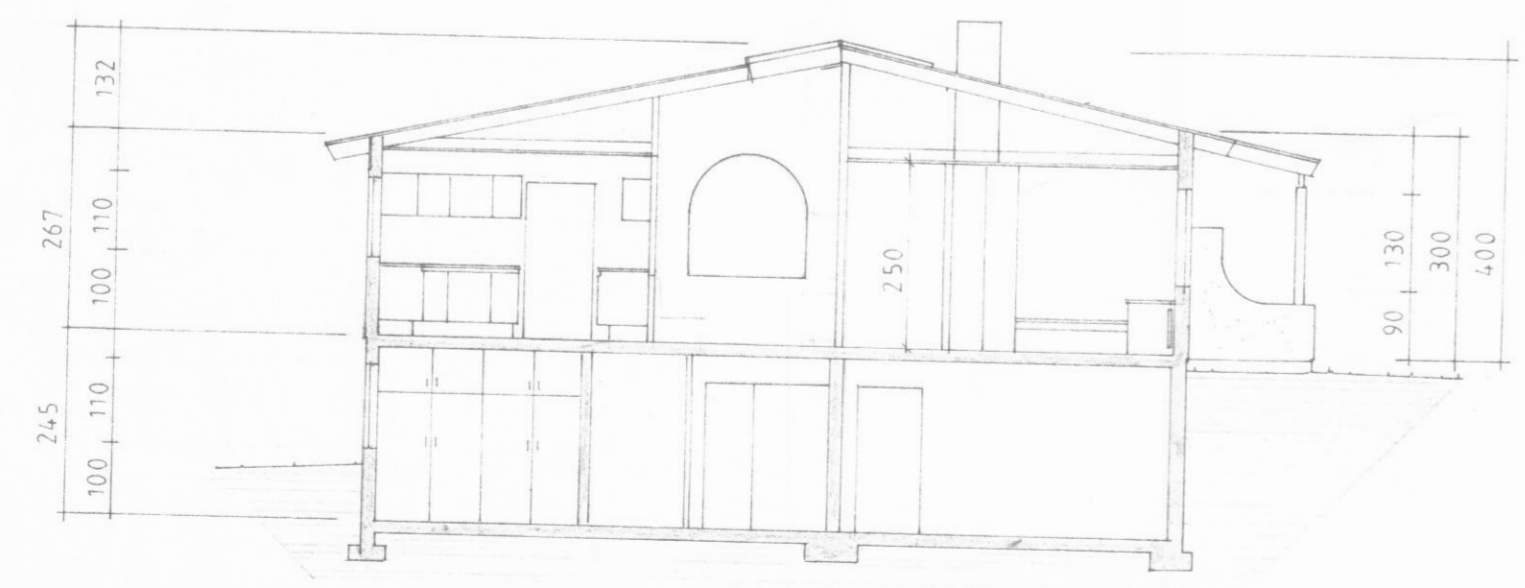

SNIB A-A

HÓLL SVARFADARDAL

ÍBÚÐARHÚS ATLA FRÍÐBJÖRNSSONAR
OG
HÖLLU S. KARLSDÓTTUR.

HEITI ÚTLIT OG
SNIB A-A

H-NR. 85002 HANNAÐ
KVARÐI 1:100 REIKNAD
DAGS. MÁT '85 TEIKNAD
BREYTT

BJÖRN JÓHANSSON, MTF.
KRINGLUMÝRI 18,
600-AKUREYRI. (96) 22709

TEIKN.NR.
02