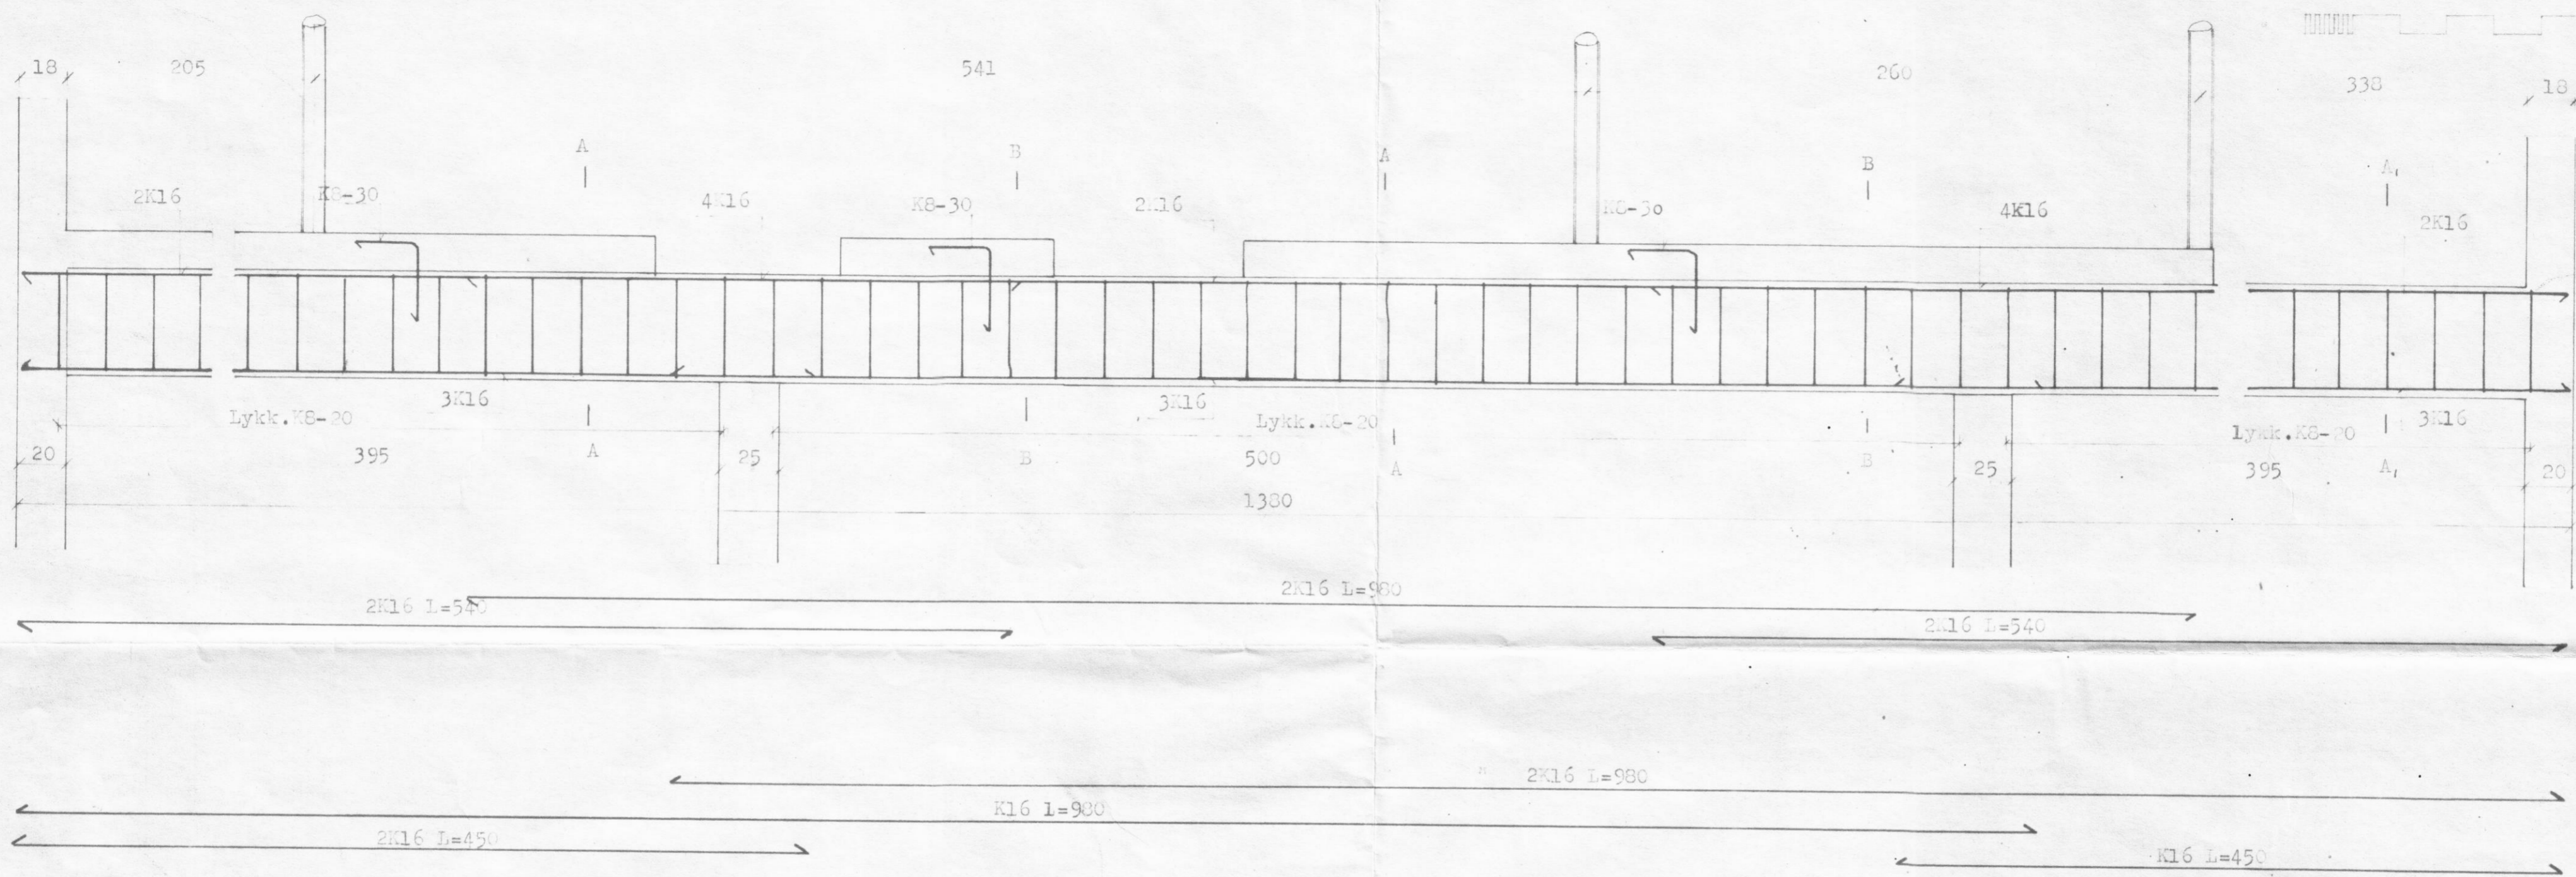

1:20

**BL** BYGGINGASTOFNUN LANDBUNADARINS  
LAUGAVEGI 120, REYKJÁVIK, SIMI 25444  
GRUND, Svarfabardalshreppi. Ey.  
FJÓSTÆKKUN: Biti Bl, Snið

TEIKN. NR. 10-5531  
BLAD NR. B4  
MÆLIKVARDI 1:20  
DAGSETNING 23.05.1990.  
HANNAD SS