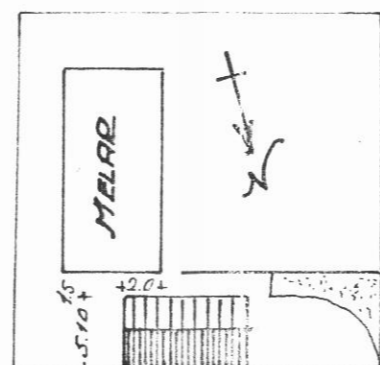

VESTUR

NORÐUR

AUSTUR

AFSTÖÐUMYND 1:500

SUÐUR

ÞVEÐSNÍÐ

PLAN

DYRÐOP MIÐIÐ
VÍÐ HÚÐERSTÆÐ

F 40.8
B 110.0
Mh 26.2
Mh 2.7

BÍLSKUR VÍÐ MELA, DALVÍK

ÚTLIT. PLAN & SNÍÐ
AFSTÖÐUMYND

M=1:100, 1:500

15.08.83

Fólk