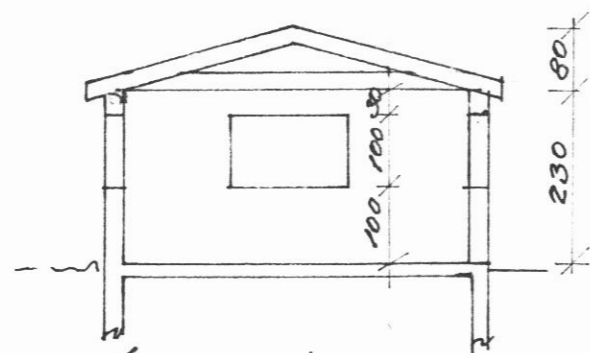

ÞVEÐSNÍÐ

DYRÐOP MIÐIÐ
VÍÐ HÚÐERSTÆÐ

F 40.8
B 110.0
Mh 26.2
Mh 2.7

BÍLSKUR VÍÐ MELA, DALVÍK

ÚTLIT. PLAN & SNÍÐ
AFSTÖÐUMYND

M=1:100, 1:500

15.08.83

Fólk