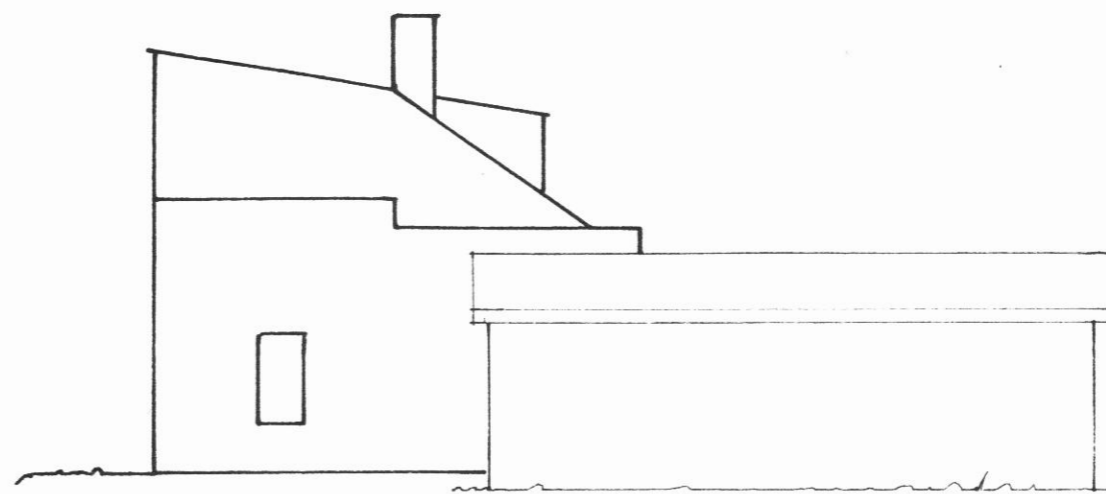

NORÐUR

DYRÐOP MIÐIÐ
VÍÐ HÚÐERSTÆÐ

F 40.8
B 110.0
Mh 26.2
Mh 2.7

BÍLSKUR VÍÐ MELA, DALVÍK

ÚTLIT. PLAN & SNÍÐ
AFSTÖÐUMYND

M=1:100, 1:500

15.08.83

Fólk