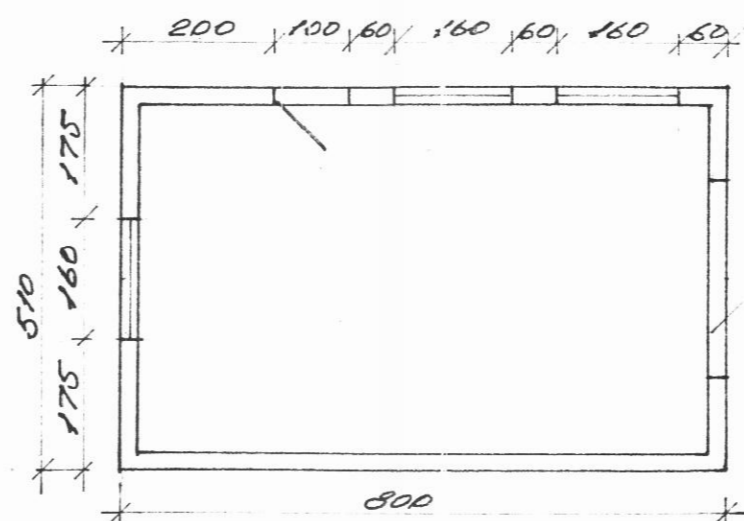

VESTUR

NORÐUR

AUSTUR

AFSTÖÐUMYND 1:500

SUÐUR

ÞVEÐSNÍÐ

PLAN

DYRÐOP MIÐIÐ
VÍÐ HÚÐERSTÆÐ

F 40.8
B 110.0
Mh 26.2
Mh 2.7

BÍLSKUR VÍÐ MELA, DALVÍK

ÚTLIT. PLAN & SNÍÐ
AFSTÖÐUMYND

M=1:100, 1:500

15.08.83

Fólk