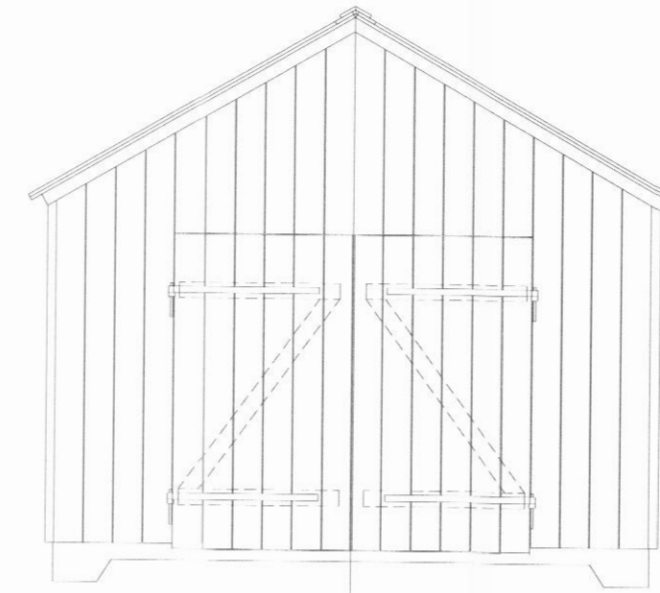

Suðurgaff

verk **INGABRINGA**
verkkaupi Ingólfur Eldjárn og Guðrún Björg
teikning Geymsluhús
m.k.v. 1:50
dags. ágúst 2017
teiknað H.S.

Hjörleifur Stefánsson
Hjörleifur Stefánsson arkitekt FAÍ 121247-3489

GULLINSNID ehf
Fjölinsvegur 12 Reykjavík IS-101
+(354)562 6628 hjorleifur@gullinsnid.is

Teikning Nr. ??????