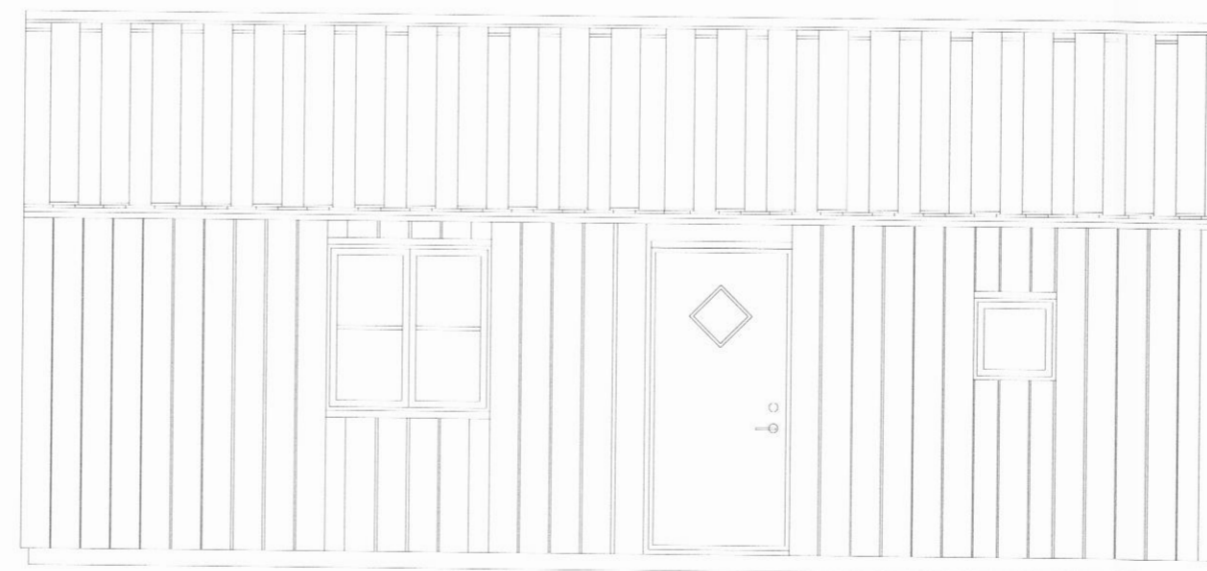

verk **INGABRINGA**
verkkaupi Ingólfur Eldjárn og Guðrún Björg
teikning Geymsluhús
m.k.v. 1:50
dags. ágúst 2017
teiknað H.S.

Hjörleifur Stefánsson
Hjörleifur Stefánsson arkitekt FAÍ 121247-3489

GULLINSNID ehf
Fjölinsvegur 12 Reykjavík IS-101
+(354)562 6628 hjorleifur@gullinsnid.is

Teikning Nr. ??????