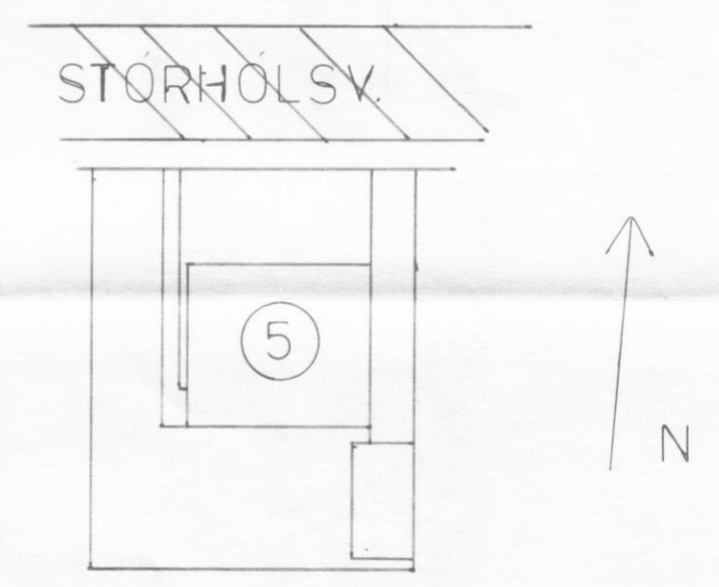

SMÍTTI Í DRÖGINGARFELD  
 12 AUG 1988  
 DALYÁR

VESTUR

SUÐUR

NORÐUR

AUSTUR

R. brú = 107.3 m<sup>3</sup>

F = 338 m<sup>2</sup>

AFSTÖÐUMYND  
 mkv. 1:500

STÖRHÖLSV. 5 BÍLGEYMSLA

breyting  
 grunnmynd  
 útlit

27/7 1986  
 1:50 . 1:500

*Vignir Eir Pálsson*