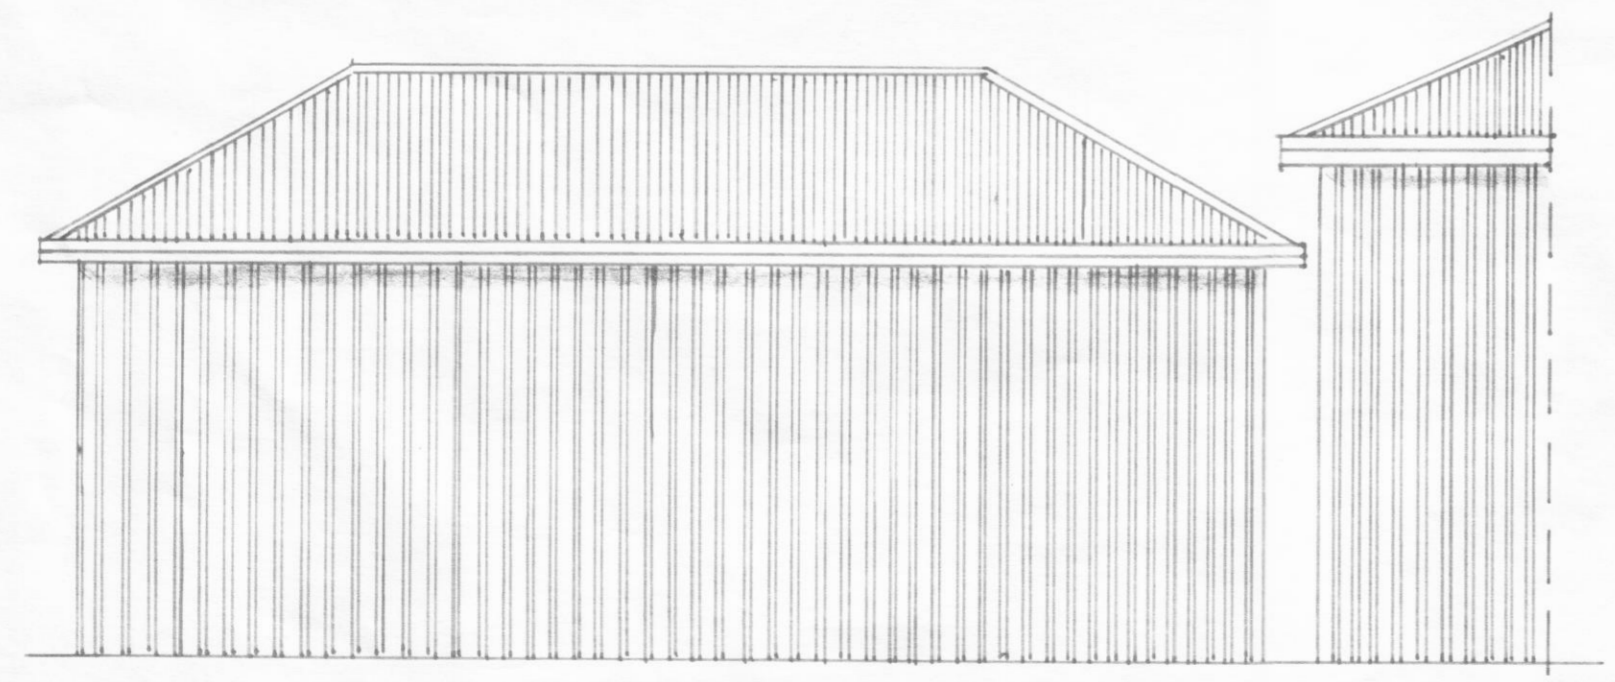

SMÍTTI Í DRÖGINGARFELD  
 12 AUG 1988  
 DALYÁR

VESTUR

SUÐUR

NORÐUR

AUSTUR

R. brú = 107.3 m<sup>3</sup>

F = 338 m<sup>2</sup>

AFSTÖÐUMYND  
 mkv. 1:500

STÖRHÖLSV. 5 BÍLGEYMSLA

breyting  
 grunnmynd  
 útlit

27/7 1986  
 1:50 . 1:500

*Vignir Eir Pálsson*