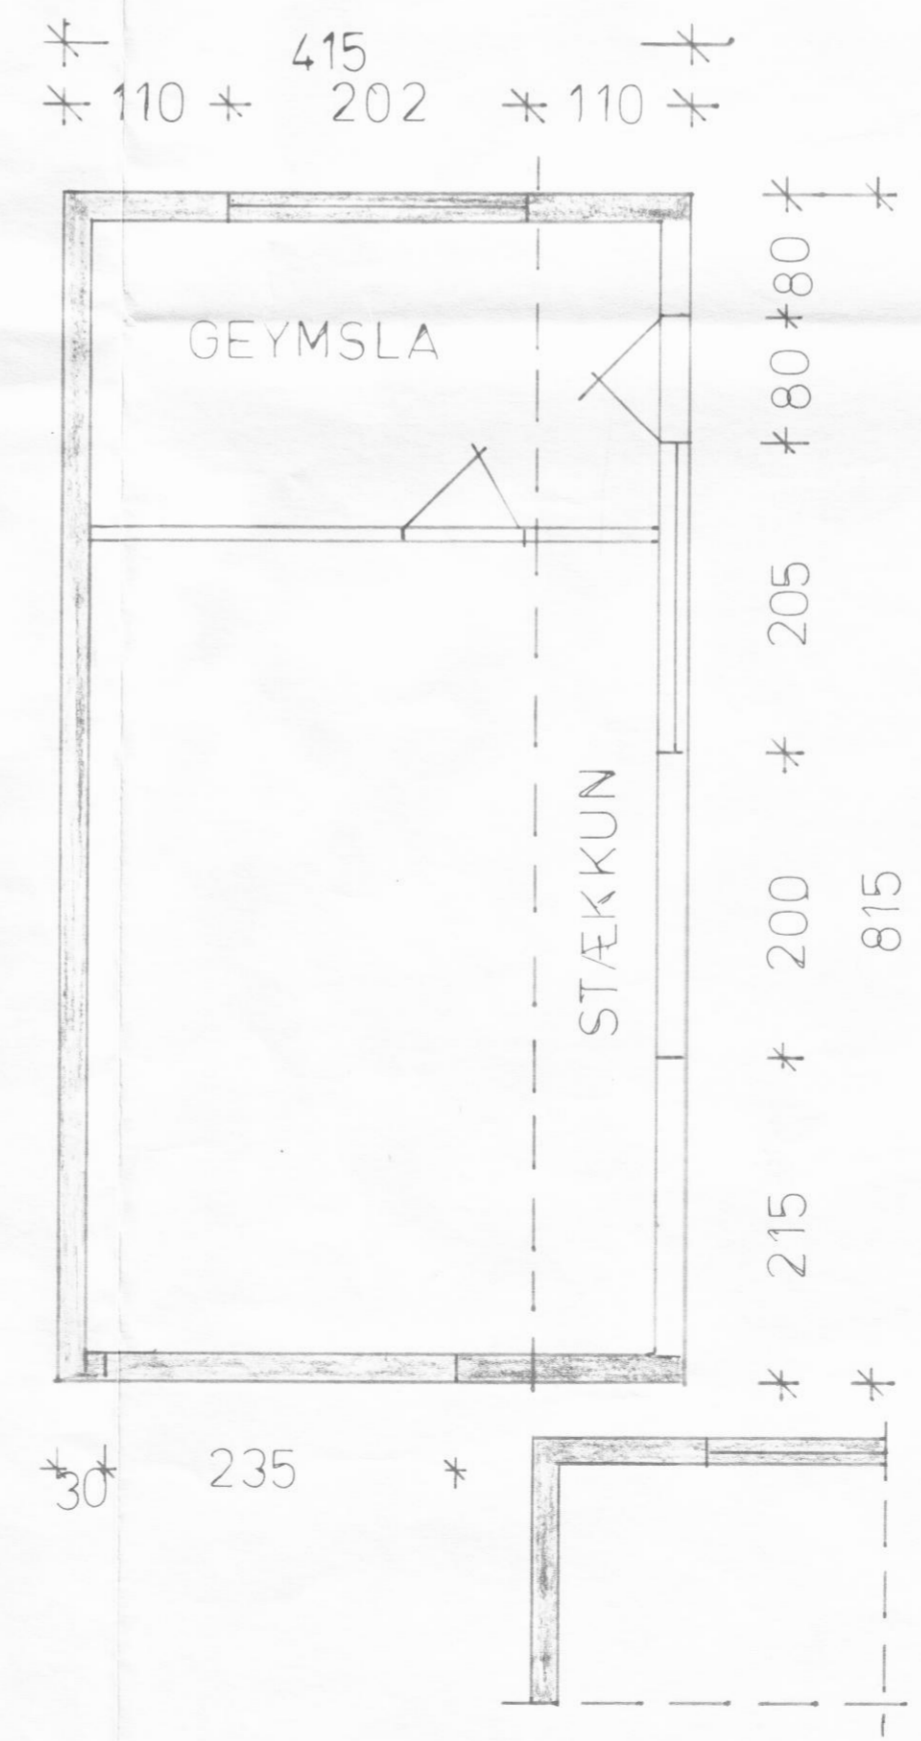

SMÍTTI Í DRÖGINGARFELD  
 12 AUG 1988  
 DALYÁR

VESTUR

SUÐUR

NORÐUR

AUSTUR

R. brú = 107.3 m<sup>3</sup>

F = 338 m<sup>2</sup>

AFSTÖÐUMYND  
 mkv. 1:500

STÖRHÖLSV. 5 BÍLGEYMSLA

breyting  
 grunnmynd  
 útlit

27/7 1986  
 1:50 . 1:500

*Vignir Eir Pálsson*