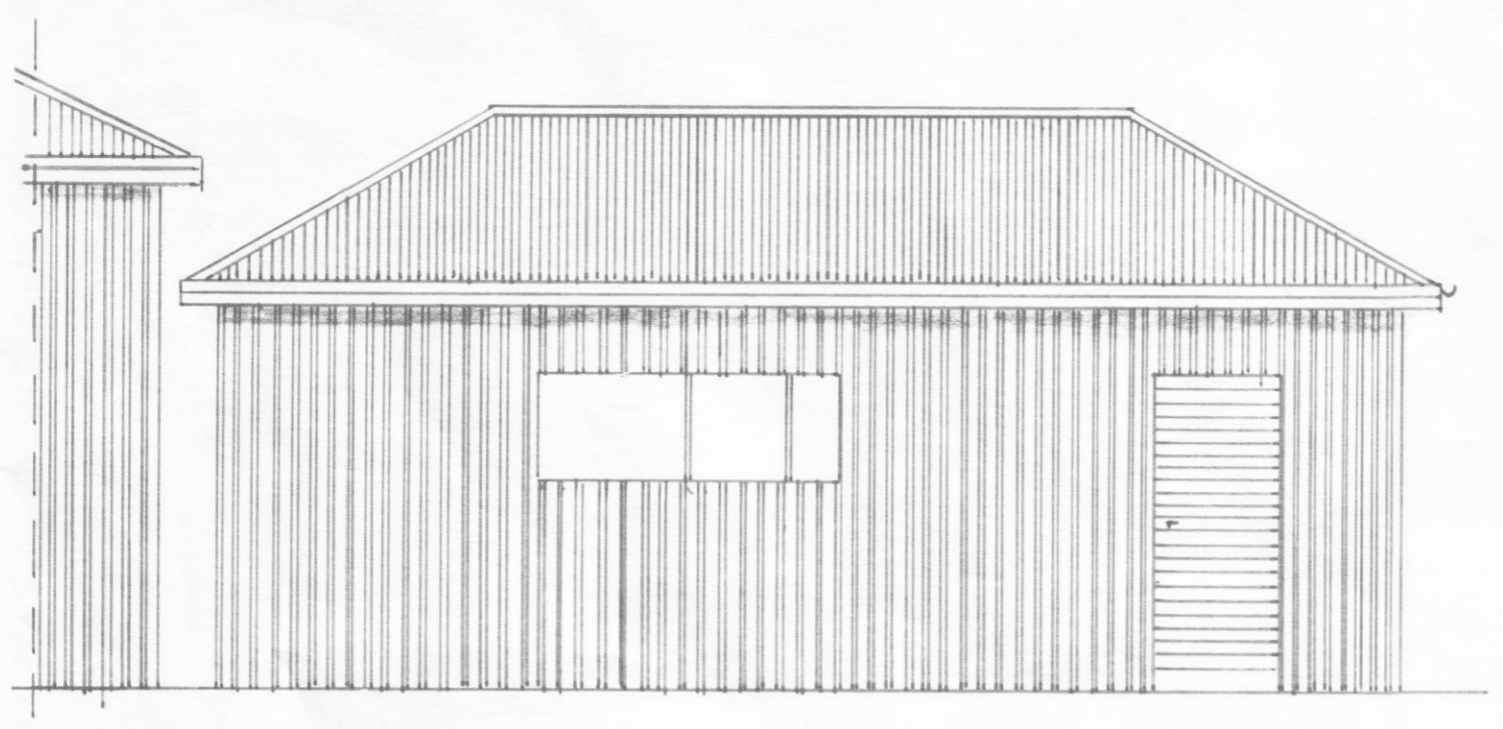

SMÍTTI Í DRÖGINGARFELD  
 12 AUG 1988  
 DALYÁR

VESTUR

SUÐUR

NORÐUR

AUSTUR

R. brú = 107.3 m<sup>3</sup>

F = 338 m<sup>2</sup>

AFSTÖÐUMYND  
 mkv. 1:500

STÖRHÖLSV. 5 BÍLGEYMSLA

breyting  
 grunnmynd  
 útlit

27/7 1986  
 1:50 . 1:500

*Vignir Eir Pálsson*