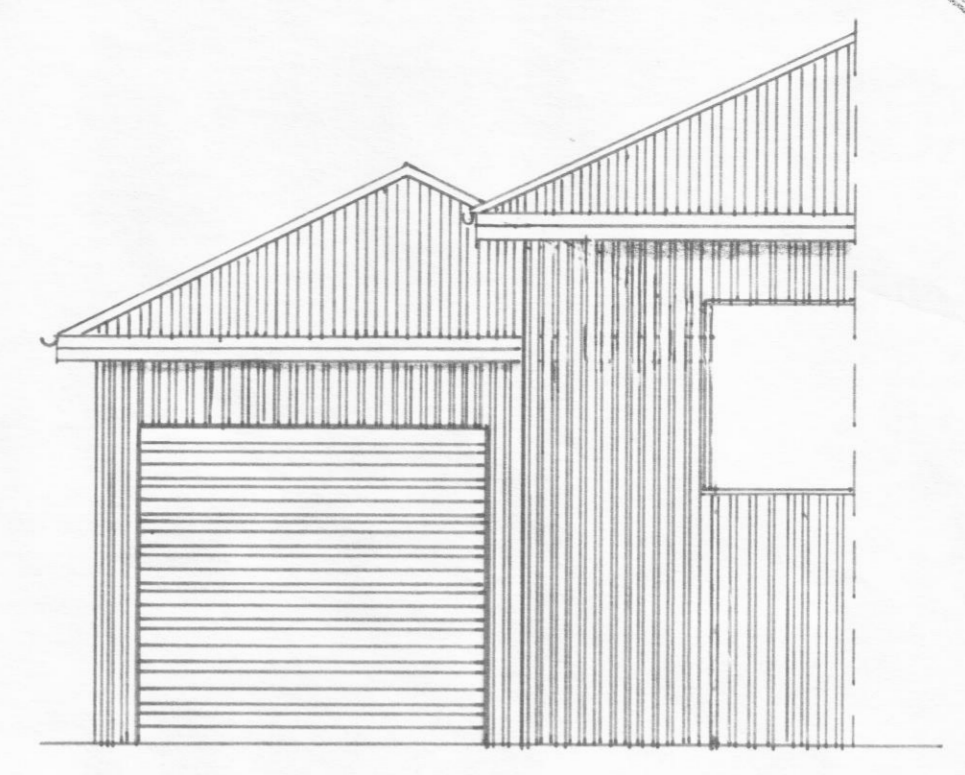

SMÍTTI Í DRÖGINGARFELD  
 12 AUG 1988  
 DALYÁR

VESTUR

SUÐUR

NORÐUR

AUSTUR

R. brú = 107.3 m<sup>3</sup>

F = 338 m<sup>2</sup>

AFSTÖÐUMYND  
 mkv. 1:500

STÖRHÖLSV. 5 BÍLGEYMSLA

breyting  
 grunnmynd  
 útlit

27/7 1986  
 1:50 . 1:500

*Vignir Eir Pálsson*