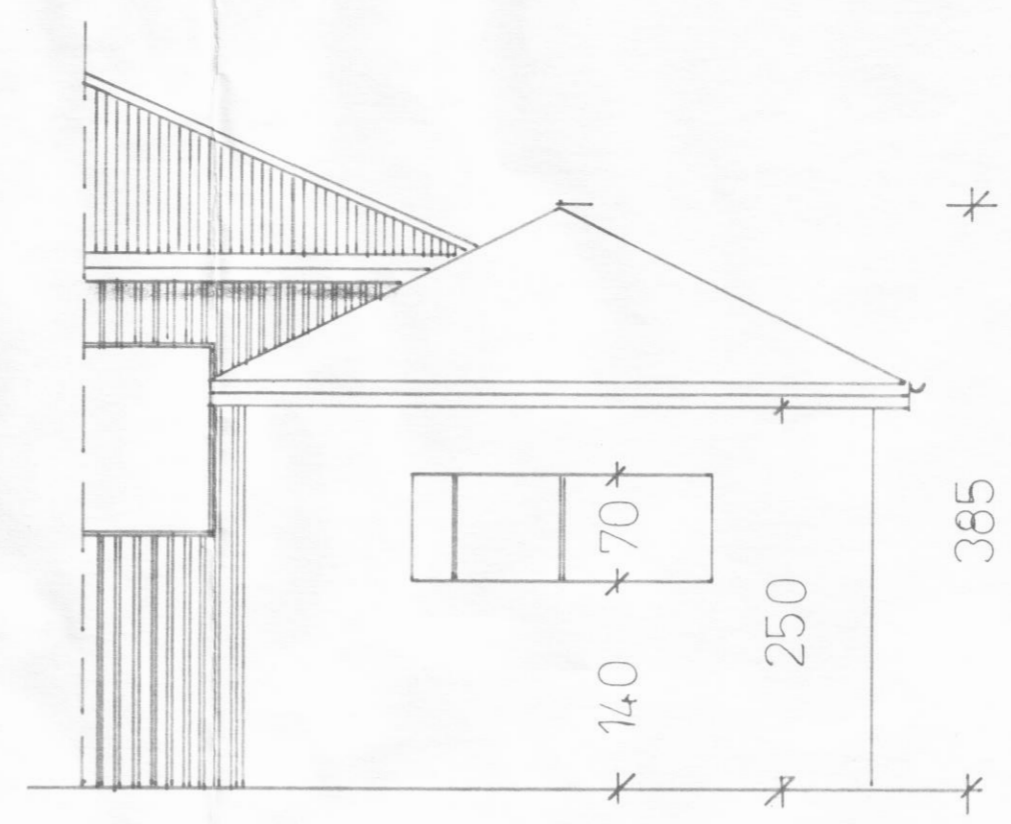

SMÍTTI Í DRÖGINGARFELD  
 12 AUG 1988  
 DALYÁR

VESTUR

SUÐUR

NORÐUR

AUSTUR

R. brú = 107.3 m<sup>3</sup>

F = 338 m<sup>2</sup>

AFSTÖÐUMYND  
 mkv. 1:500

STÖRHÖLSV. 5 BÍLGEYMSLA

breyting  
 grunnmynd  
 útlit

27/7 1986  
 1:50 . 1:500

*Vignir Eir Pálsson*