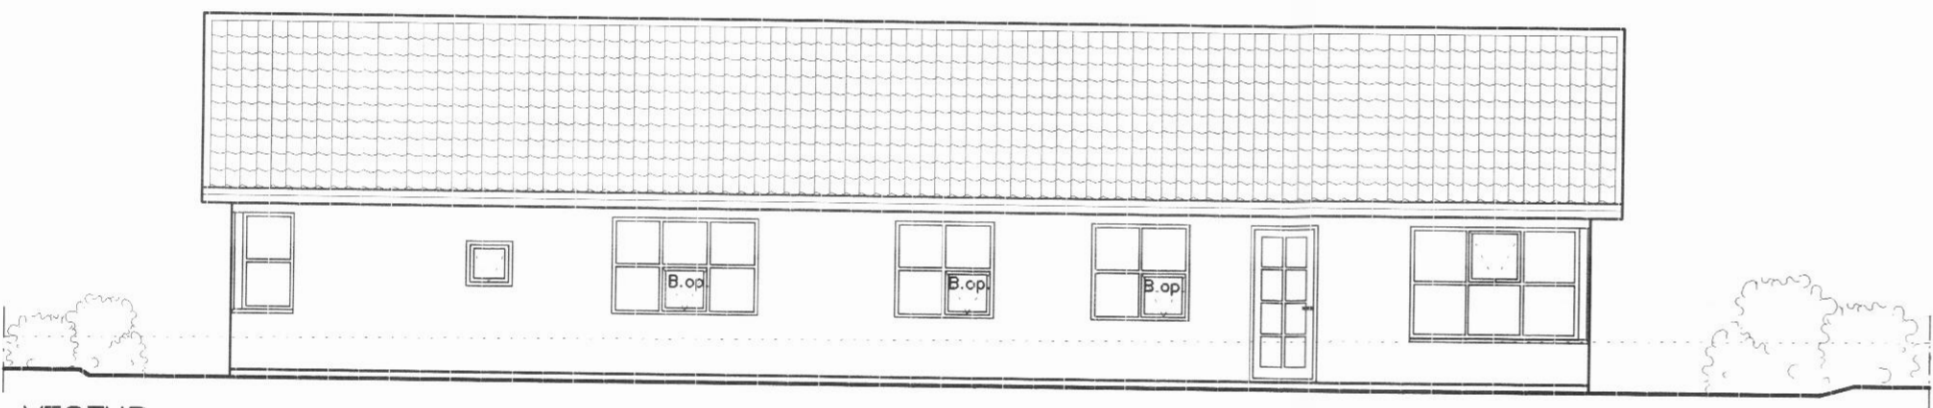

VESTUR

SKÝRINGAR:
Sjá skýringar á teikn. A1

NR.	DAGS	BREYTING	TEIKNAD
A	28/11 2006	Svalahurð færð frá austurhlíð á vesturhlíð húss	TT

Opus
teikni- & verkfræðistofa

Strandgata 13, 600 Akureyri
Sími 461 40 14 Telefax 461 40 15
opus@opus ehf.is

Tryggvi Tryggvason KT: 090963-3689
Bróstur Sigurðsson KT: 160563-4439

Böggvisbraut 16
Dalvík

Úlit, snið og
afstöðumynd

Teiknað: TT/gó *Þórunn SÞ.*

Verk nr.: 060802
Kvarð: 1:100(500)
Dags: 24/7 2006

Teikn. nr.: **A2a**

Yfirfarið: ÞS