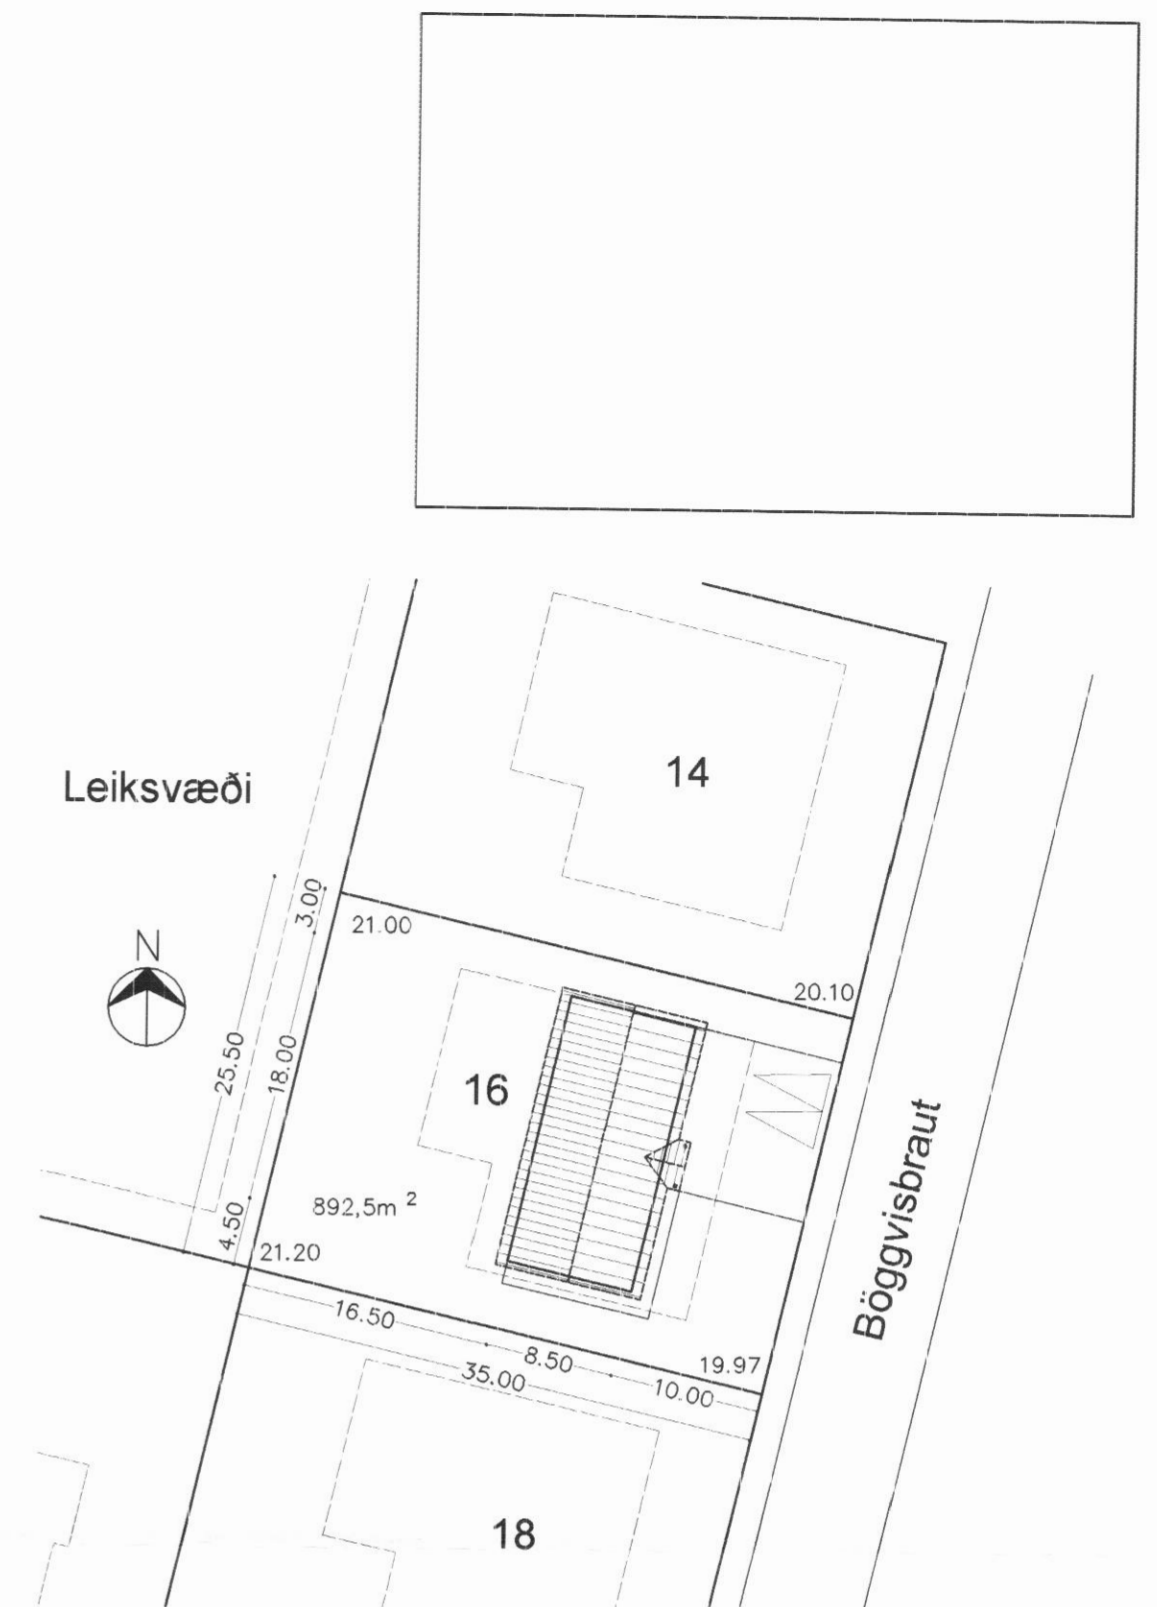

AUSTUR

SUÐUR

VESTUR

NORÐUR

SNÍÐ A

SNÍÐ B

AFSTÖÐUMYND 1:500

SKÝRINGAR:
Sjá skýringar á teikn. A1

Tryggvi Tryggvason KT: 090963-3689
Bróstur Sigurðsson KT: 160563-4439

Böggvisbraut 16
Dalvík

Úlit, snið og
afstöðumynd

Teiknað: TT/gó *Þórunn SÞ.*

Verk nr.: 060802
Kvarð: 1:100(500)
Dags: 24/7 2006

Teikn. nr.: **A2a**