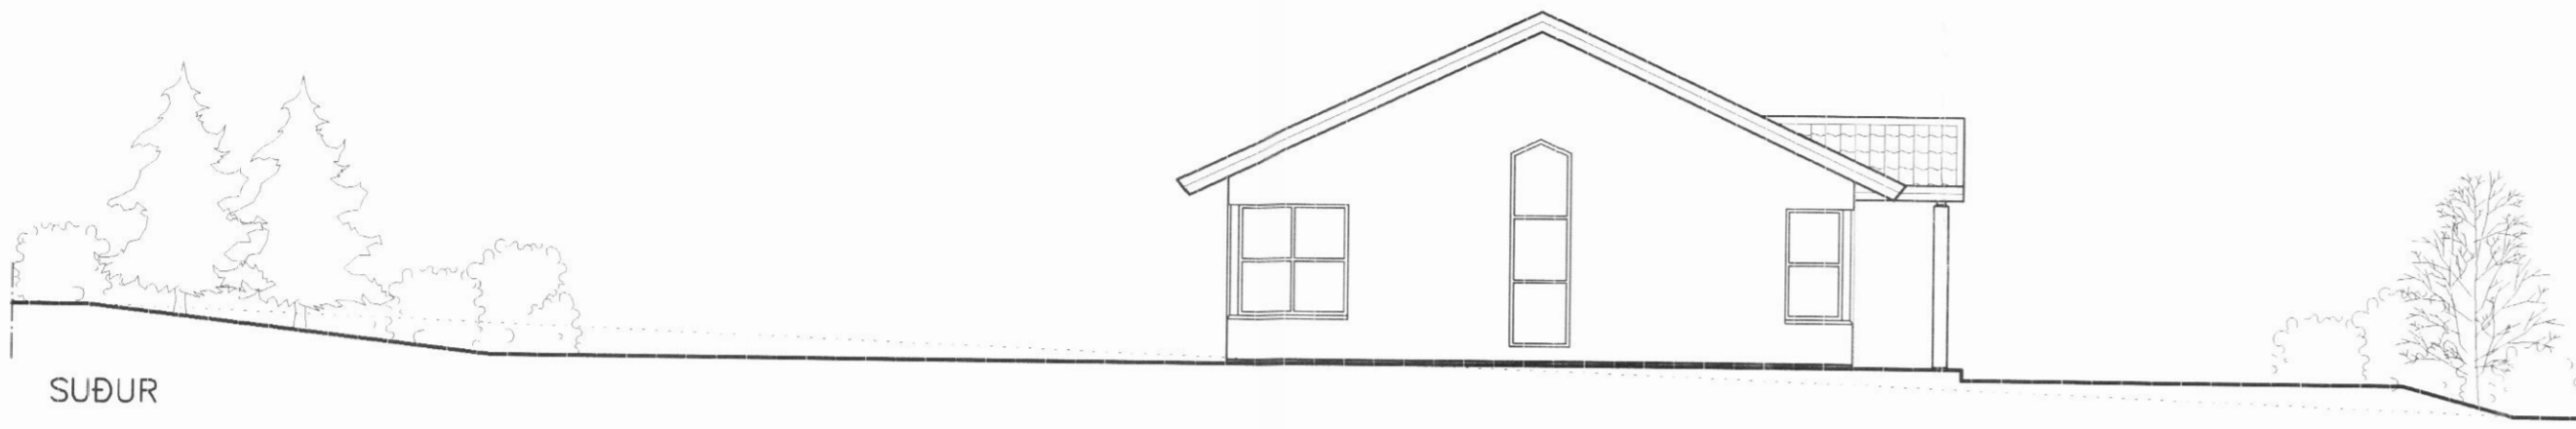

AUSTUR

SUÐUR

VESTUR

NORÐUR

SNÍÐ A

SNÍÐ B

AFSTÖÐUMYND 1:500

SKÝRINGAR:
Sjá skýringar á teikn. A1

| NR. | DAGS | BREYTING | TEIKNAD |
|-----|------------|---|---------|
| A | 28/11 2006 | Svalahurð færð frá austurhlíð á vesturhlíð húss | TT |

Opus
teikni- & verkfræðistofa

Strandgata 13, 600 Akureyri
Sími 461 40 14 Telefax 461 40 15
opus@opus ehf.is