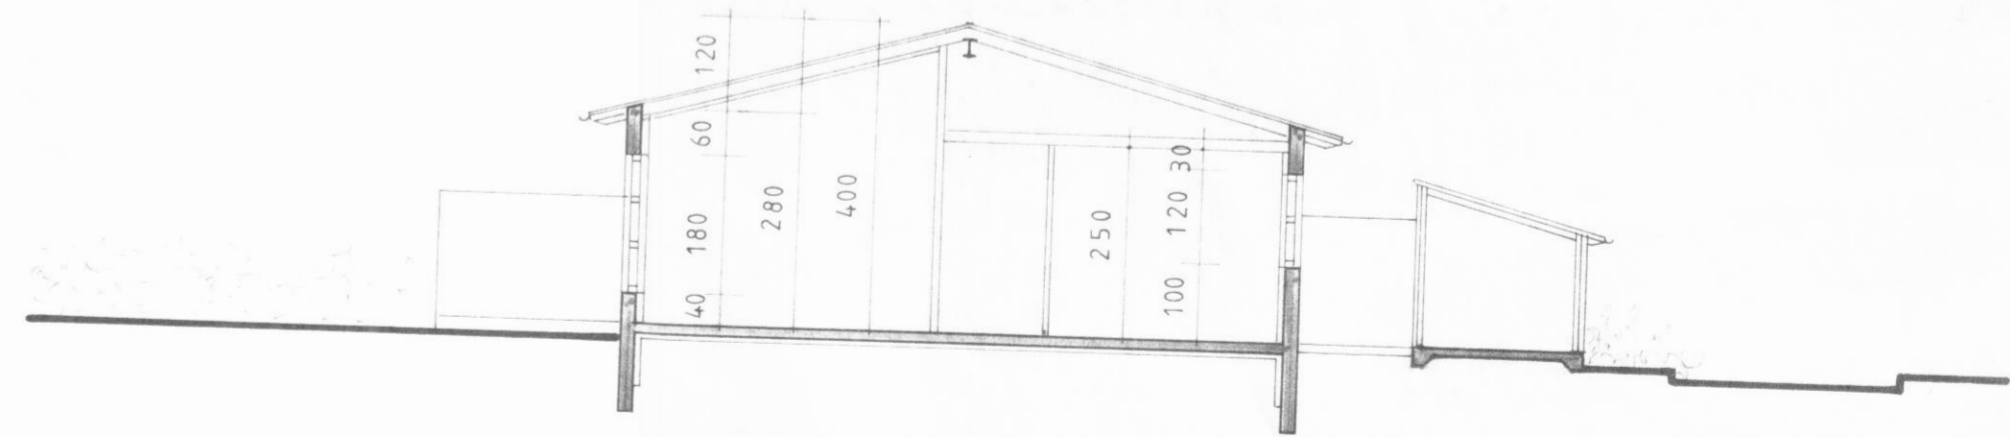

NORÐUR

SUÐUR

AUSTUR

SNID AA M 1:100

VESTUR

SKÓGARHÓLAR 29 DALVÍK

HEITI ÚTLIT, SNID

teiknistofa