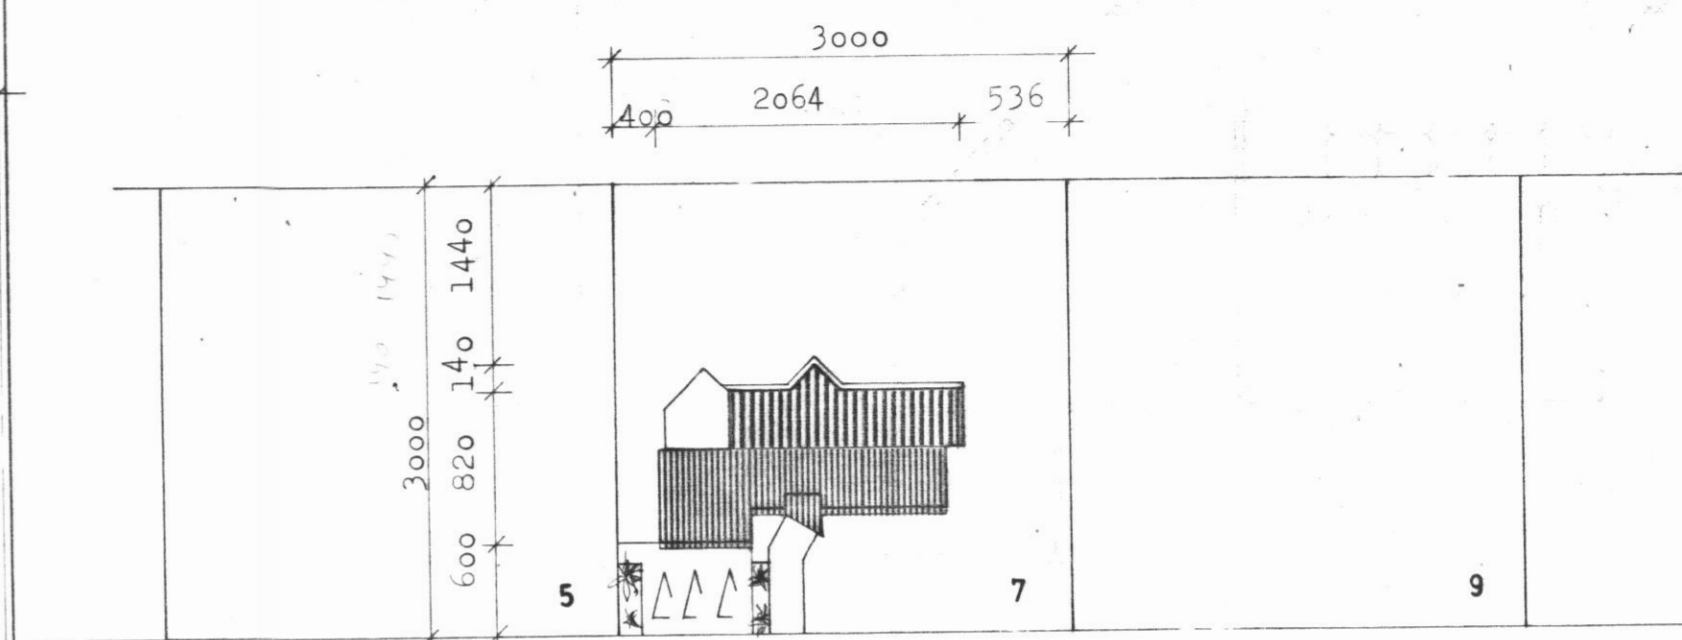

GRUNNMYND 1:100

STÆRÐIR:

Íbúð	119,46 m ²	400 m ³
Bílageymsla	37,66 m ²	122 m ³
Samt.	157,12 -	522 -

SKÓGARHÓLAR

AFSTÖÐUMYND 1:500

SKÓGARHÓLAR 7

HEITI GRUNNMYND, AFSTÖÐUMYND
 DAGS. 88
 MKV. 1:100 1:500
 TEIKN. D. 88.
 VERK
teiknistofa
 HAUKS HARALDSSON
 KAUPANGI AKUREYRI SÍMI 9