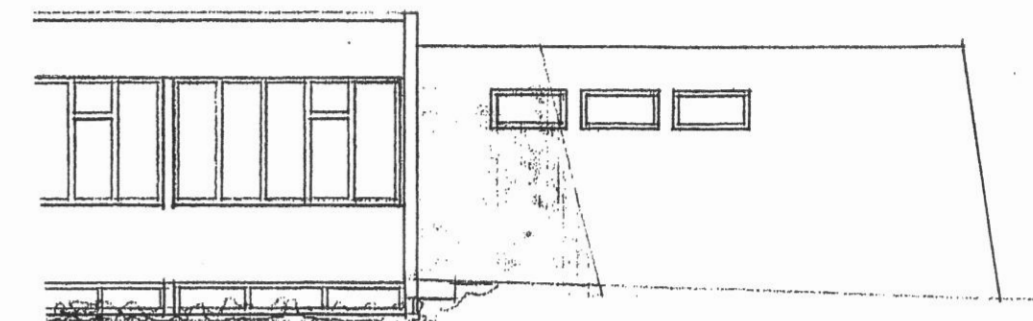

FYRIR BREYTINGU 1:100 SUÐUR