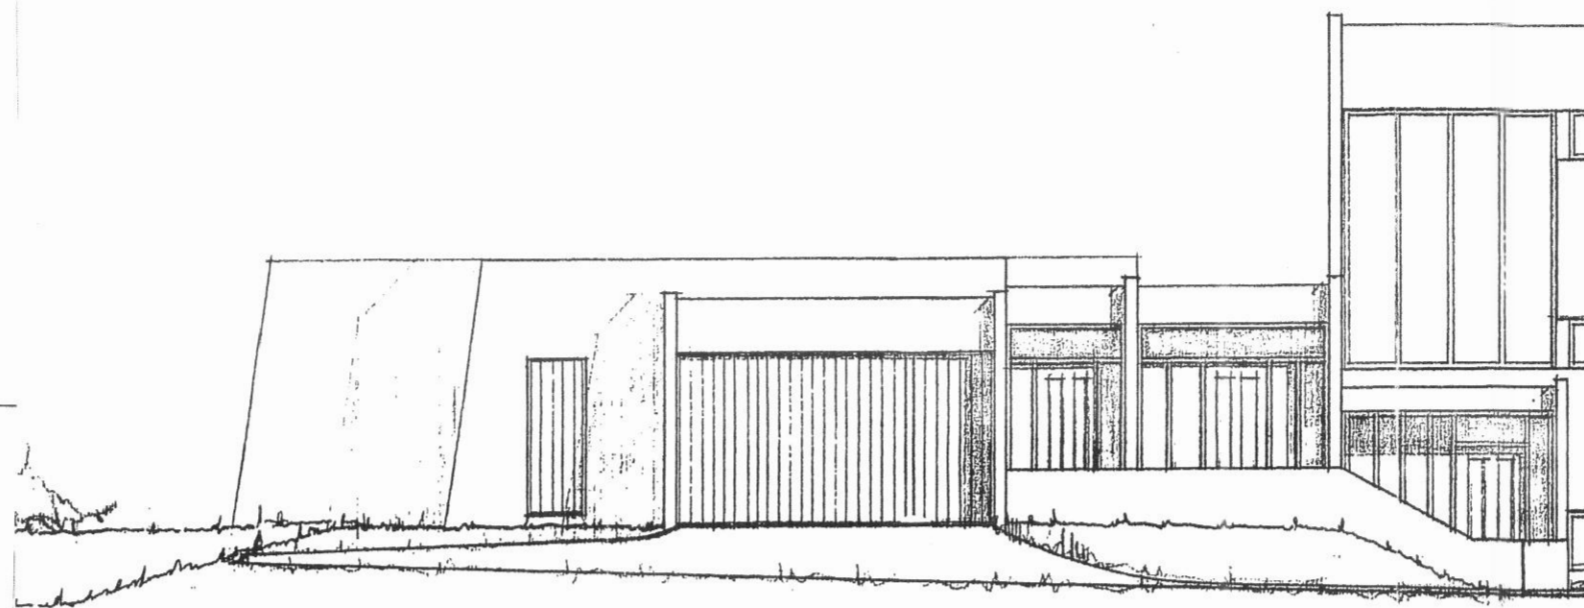

FYRIR BREYTINGU 1:100 AUSTUR