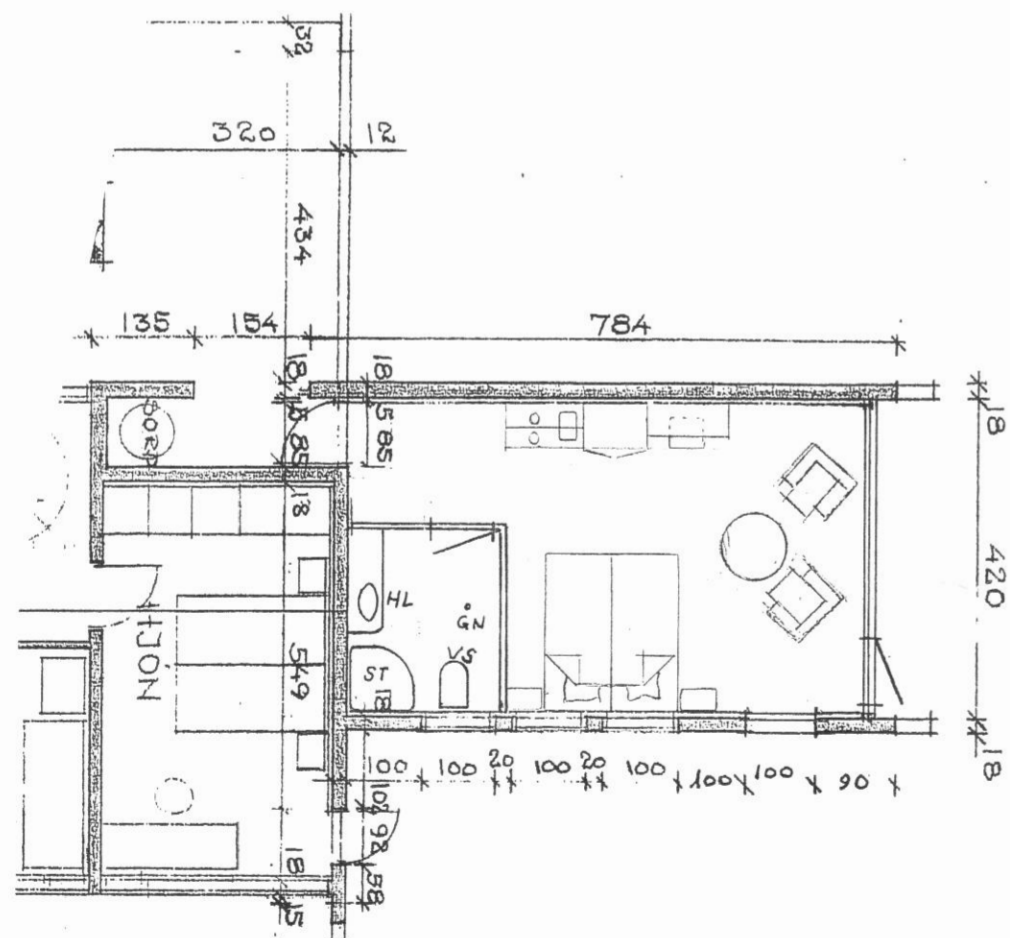

EFTIR BREYTINGU 1:100