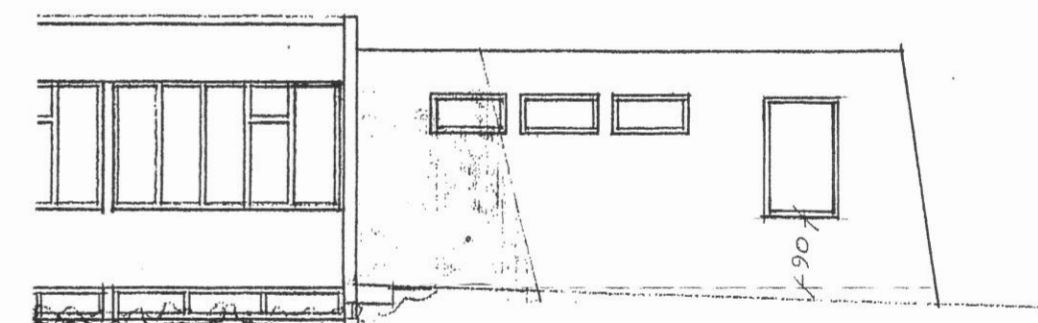

SUÐUR

EFTIR BREYTINGU 1:100

TEIKNISTOFA R. JÓNSSONAR, MTFI.

SÍÐUMÚLA 21 - REYKJAVÍK - SÍMI 85399

HÓTEL SÓLEY DALVÍK

BREYTING Á BÍLSKÚR VÍÐ HÚSVARÐAR-
'18ÚÐ - INRÉTTING OG ÚTLIT

BLAD
KVARDI:
1:100
REIKN.
TEIKN:
DAGS:
NR.

NR.	DAGS.	BREYTING	AF	SAMP.

REYKJAVÍK Þ. 23. MAÍ 2007 *Byrjell*